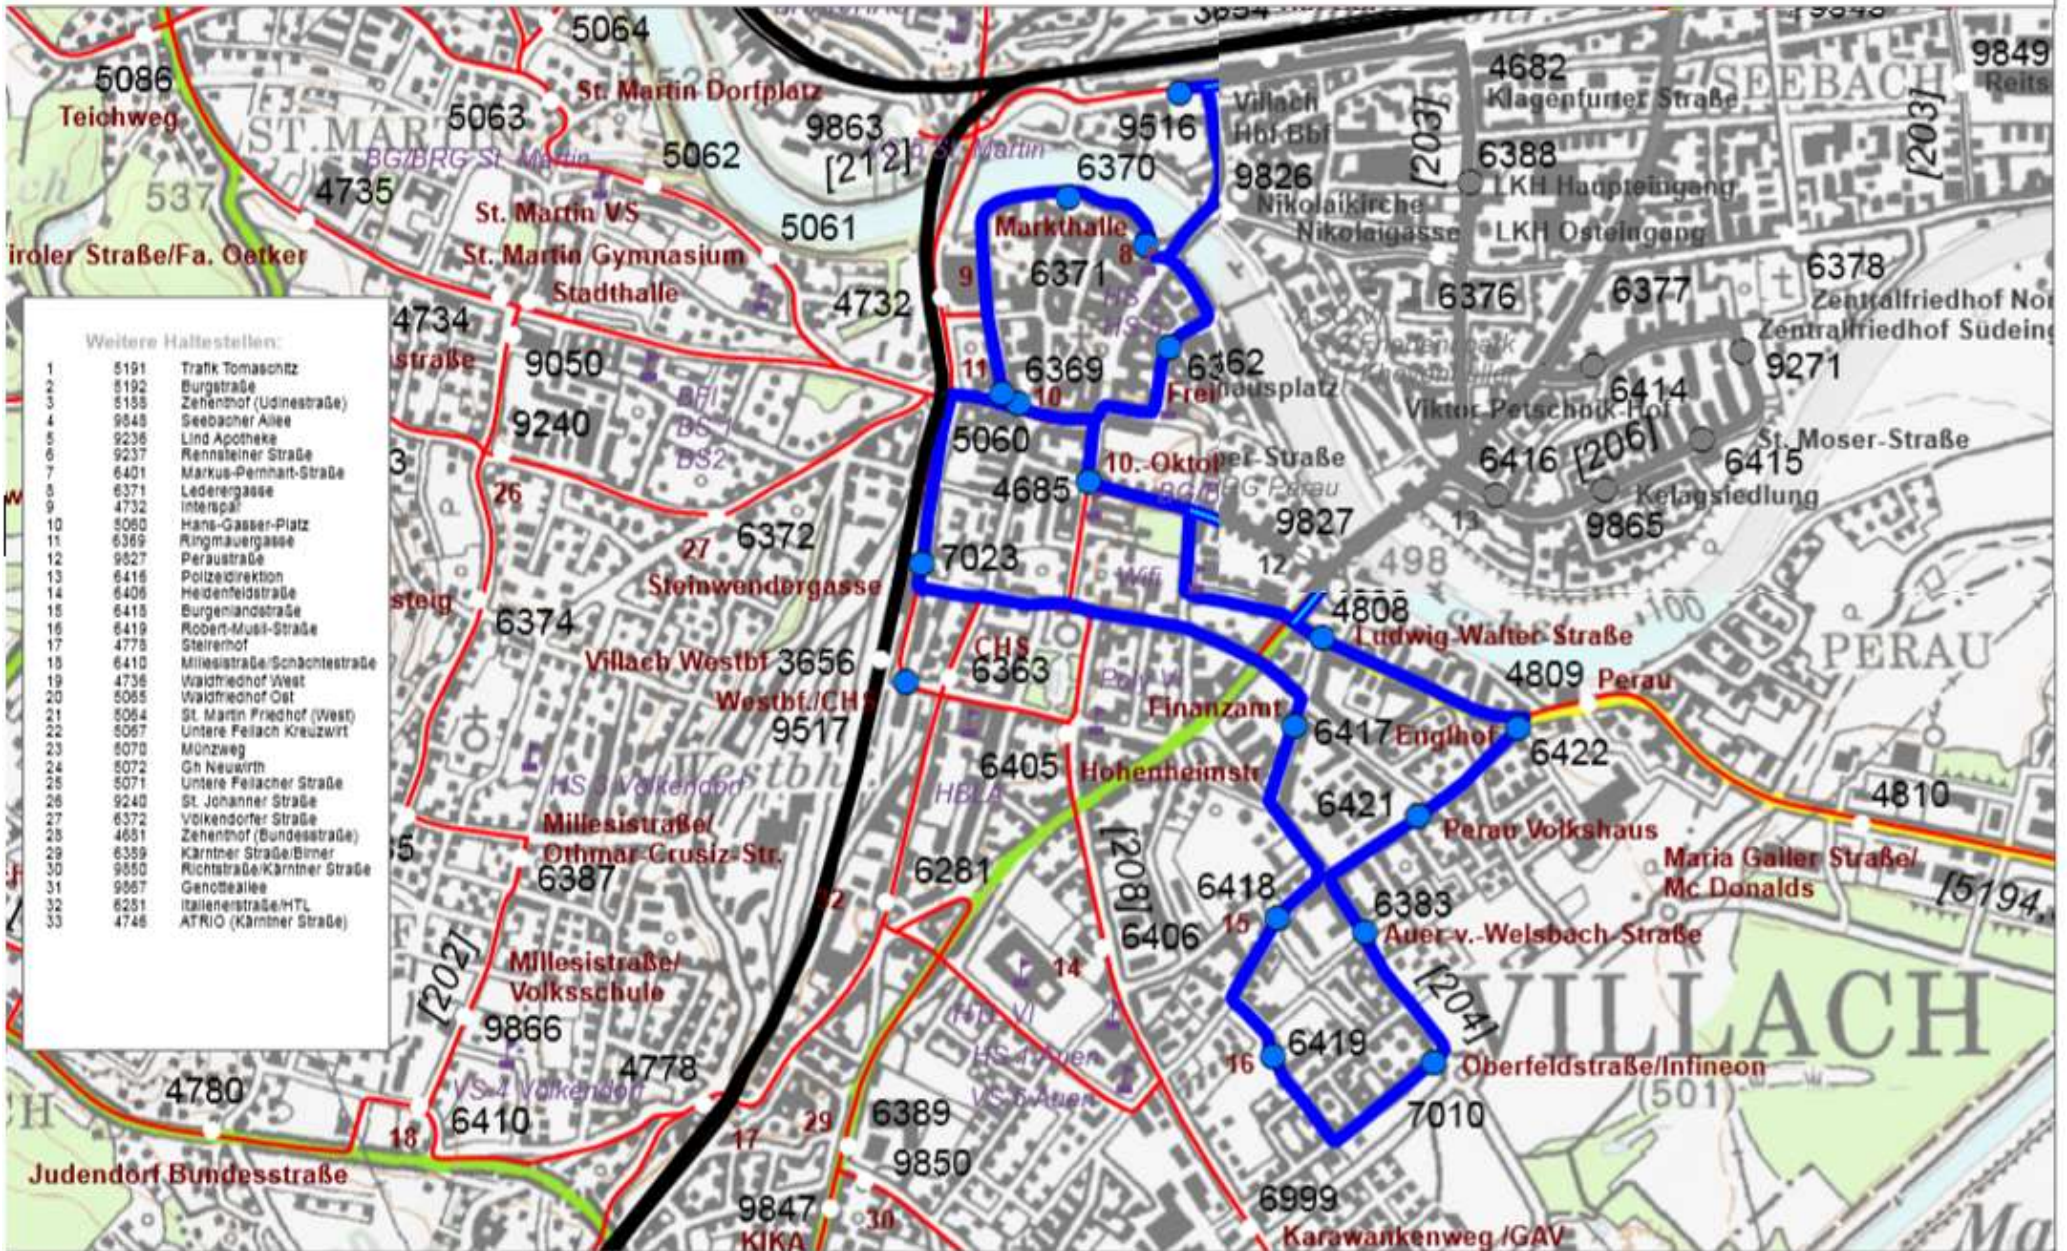

Stadtverkehr Villach (Linie 11 und 11/6) (Linie 11)

Weitere Haltestellen:

1	5191	Trafik Tomaschitz
2	5192	Burgstraße
3	5195	Zehenthof (Udinestraße)
4	9545	Seebacher Allee
5	9236	Lind Apotheke
6	9237	Rennsteiner Straße
7	6401	Markus-Pemhart-Straße
8	6371	Ledergasse
9	4732	Interstal
10	5060	Hans-Gasser-Platz
11	6369	Ringmauergasse
12	9527	Peraustraße
13	6416	Polizeidirektion
14	6406	Heidenfeldstraße
15	6415	Burgenlandstraße
16	6419	Robert-Musi-Straße
17	4778	Steierhof
18	6410	Millesstraße/Schächlestraße
19	4736	Waldriedhof West
20	5065	Waldriedhof Ost
21	5064	St. Martin Friedhof (West)
22	5067	Untere Fellach Kreuzwirt
23	5070	Münzweg
24	5072	Gh Neuairth
25	5071	Untere Fellacher Straße
26	9240	St. Johanner Straße
27	6372	Völkendorfer Straße
28	4651	Zehenthof (Bundesstraße)
29	6359	Kärntner Straße/Birmer
30	9550	Richtstraße/Kärntner Straße
31	9567	Genotzeallee
32	6251	Italienerstraße/HTL
33	4746	ATRIO (Kärntner Straße)