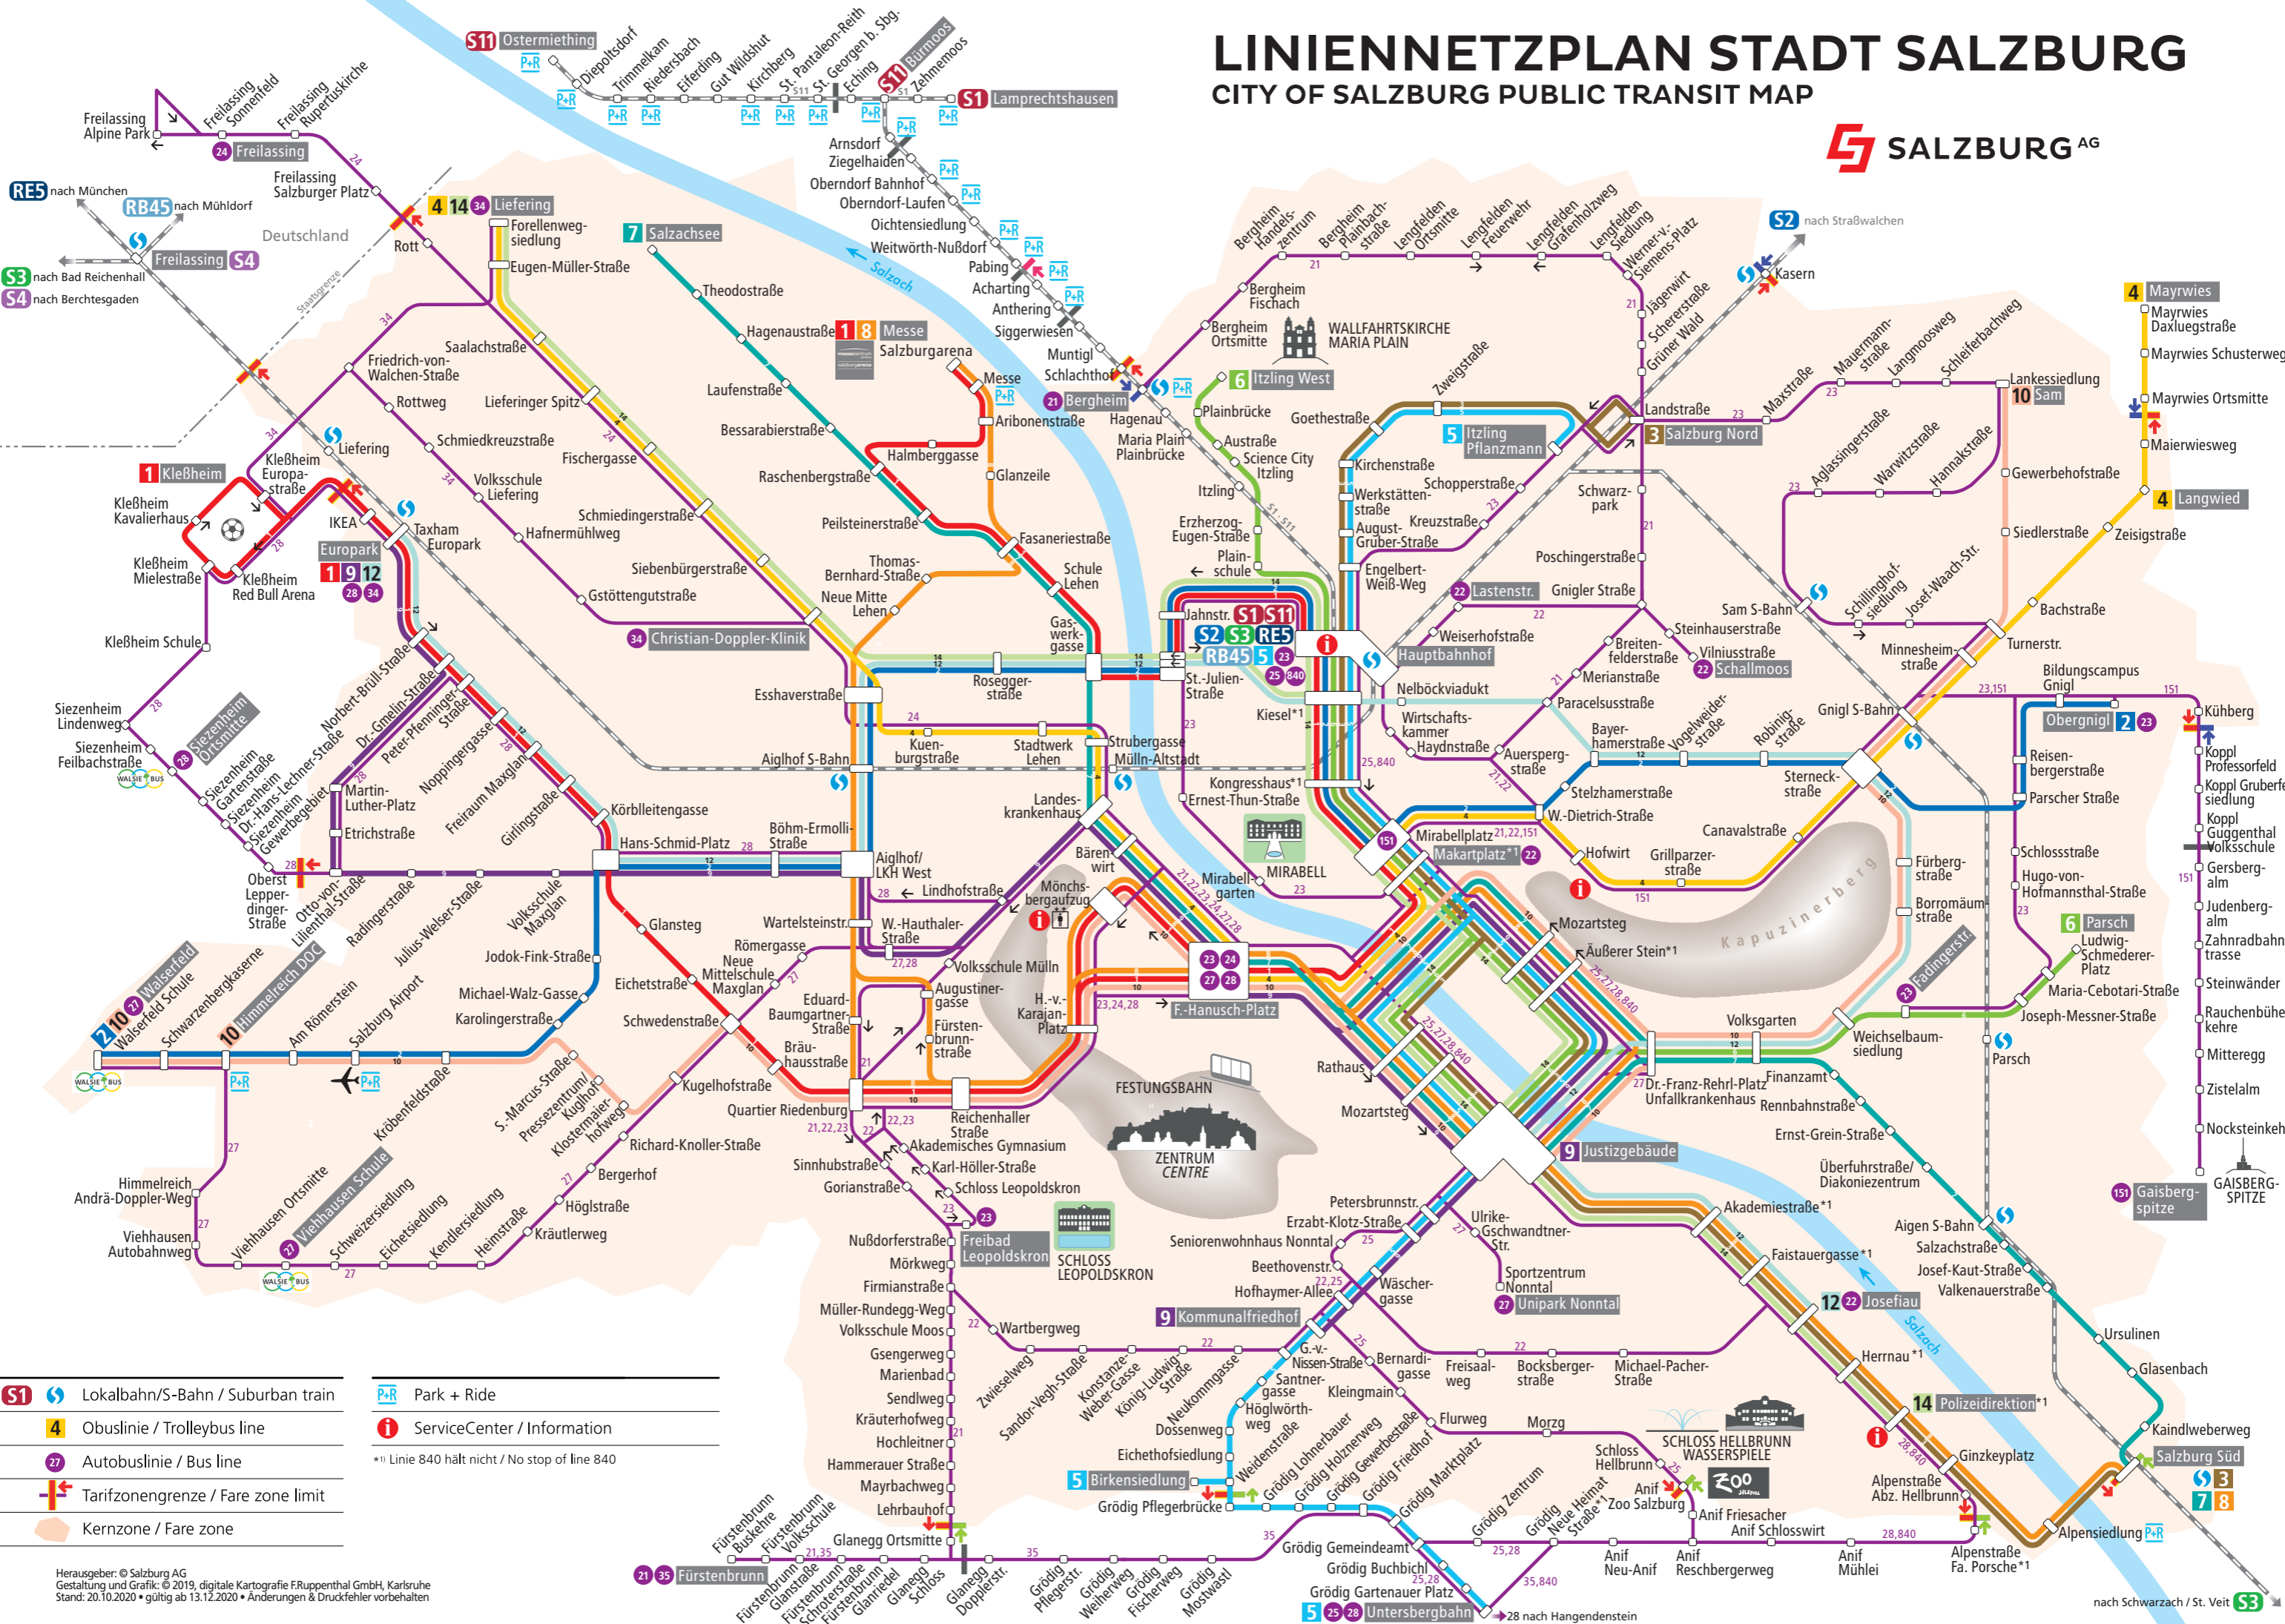

LINIENNETZPLAN STADT SALZBURG

CITY OF SALZBURG PUBLIC TRANSIT MAP

- S1** Lokalbahn/S-Bahn / Suburban train
- 4** Obuslinie / Trolleybus line
- 27** Autobuslinie / Bus line
- +** Tarifzongrenze / Fare zone limit
- Kernzone** / Fare zone
- P+R** Park + Ride
- i** ServiceCenter / Information
- *1 Linie 840 hält nicht / No stop of line 840

Herausgeber: © Salzburg AG
 Gestaltung und Grafik: © 2019, digitale Kartografie FRuppenthal GmbH, Karlsruhe
 Stand: 20.10.2020 • gültig ab 13.12.2020 • Änderungen & Druckfehler vorbehalten