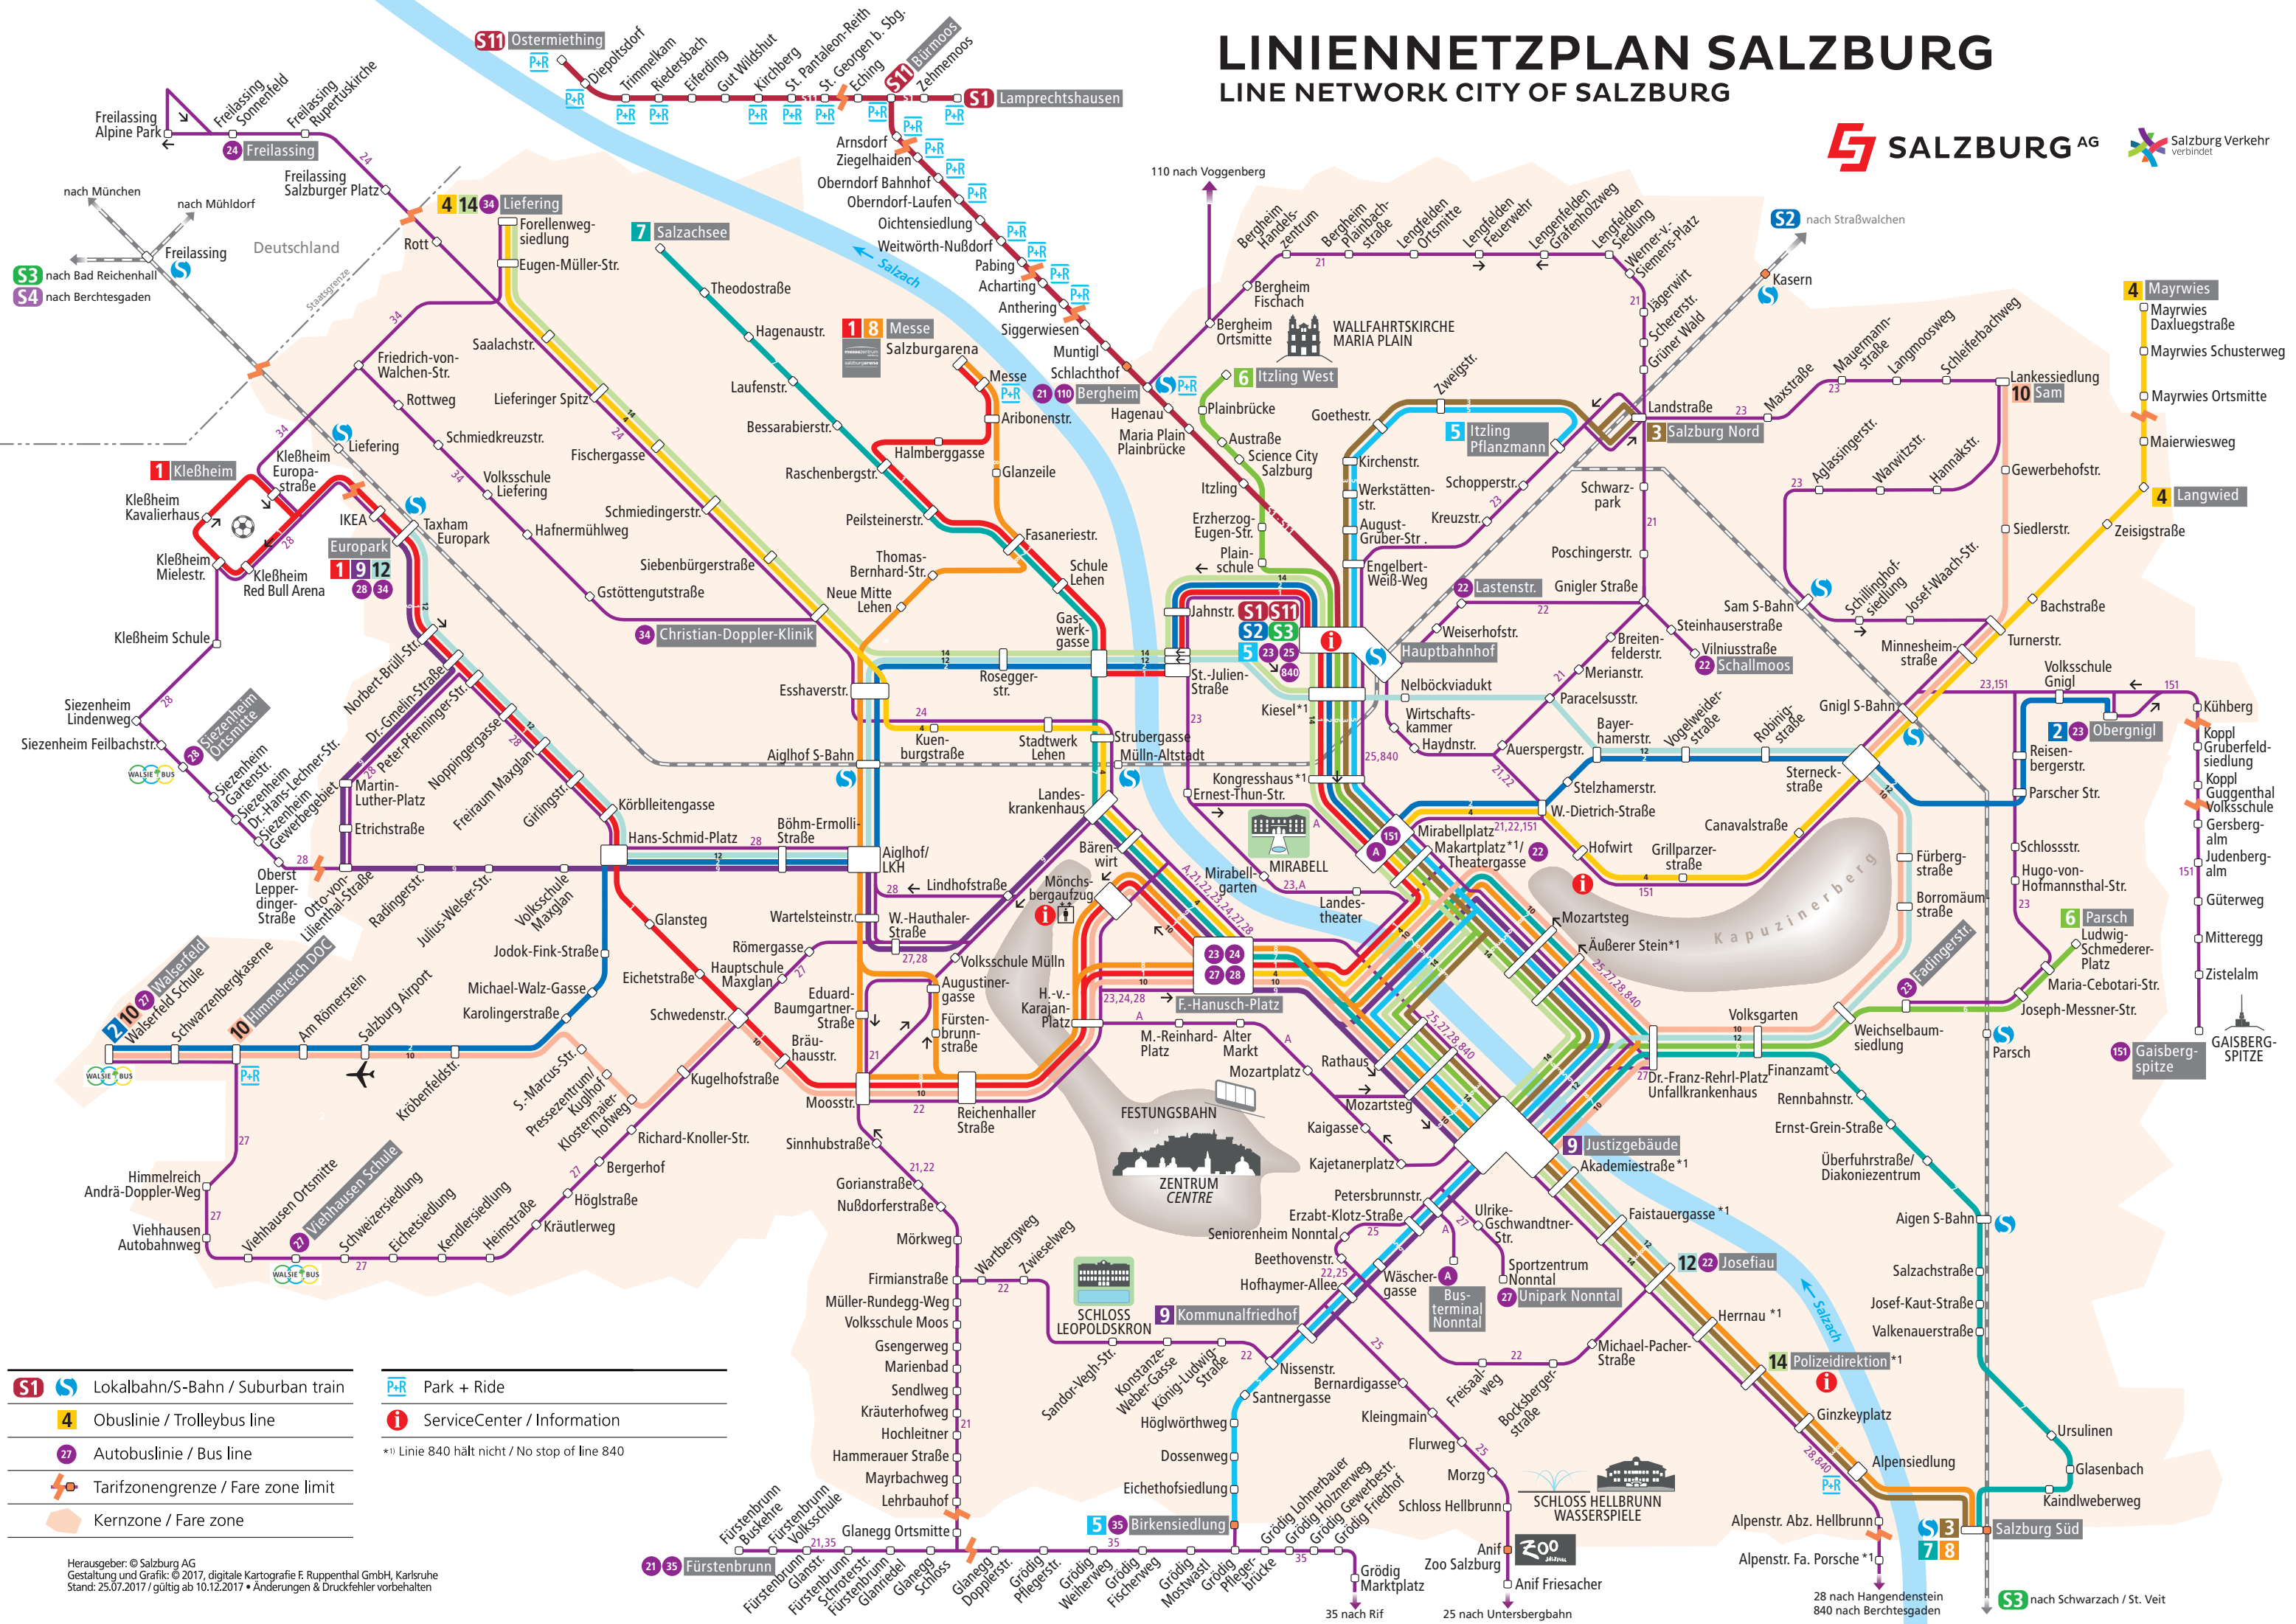

LINIENNETZPLAN SALZBURG

LINE NETWORK CITY OF SALZBURG

- S1** Lokalbahn/S-Bahn / Suburban train
 - 4** Obuslinie / Trolleybus line
 - 27** Autobuslinie / Bus line
 - P+R** Park + Ride
 - i** ServiceCenter / Information
 - ⚡** Tarifzongrenze / Fare zone limit
 - ⬭** Kernzone / Fare zone
- *1 Linie 840 hält nicht / No stop of line 840

Herausgeber: © Salzburg AG
 Gestaltung und Grafik: © 2017, digitale Kartografie F. Ruppenthal GmbH, Karlsruhe
 Stand: 25.07.2017 / gültig ab 10.12.2017 • Änderungen & Druckfehler vorbehalten