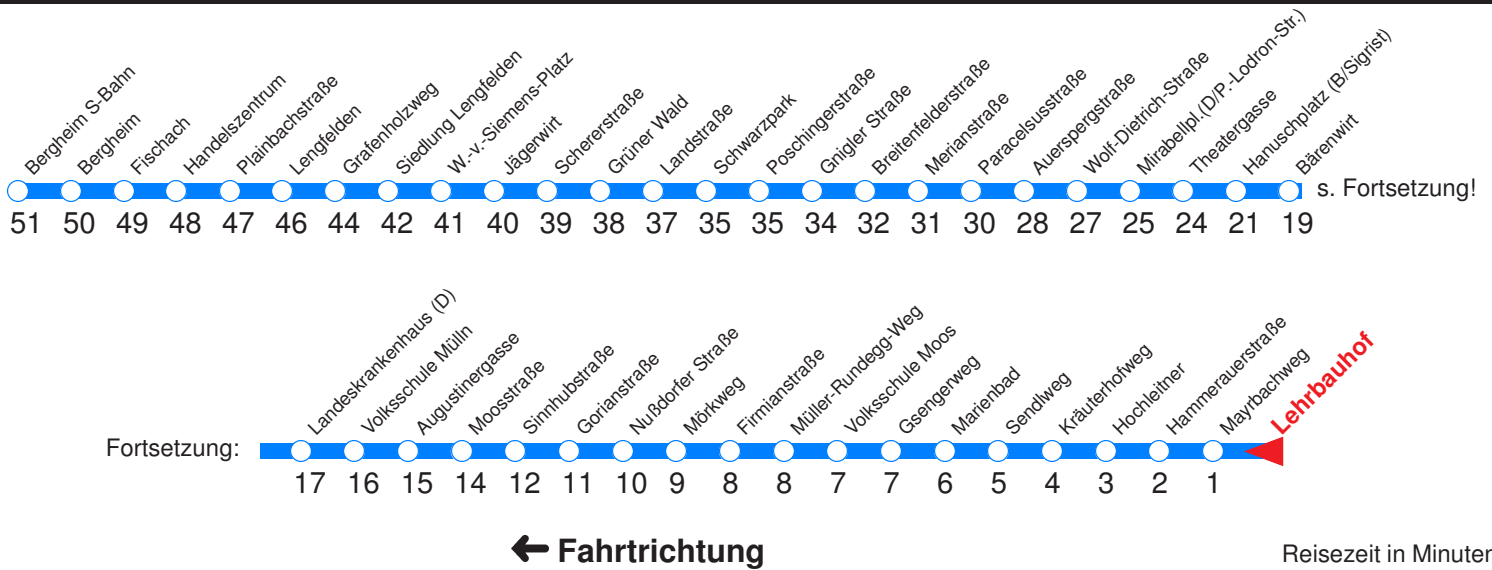

S : Fährt nur an Schultagen
 A : Fährt ab LKH über Gaswerk-gasse - Hauptbahnhof zur Böhm-Ermolli-Straße
 B : Fährt über Pflugebrücke bis Justizgebäude

C : Fährt ab Hanuschplatz über Alpenstraße bis Untersbergbahn
 H : Fährt bis Zentrum/Hanuschplatz

S : Fährt nur an Schultagen
 A : Fährt ab LKH über Gaswerk-gasse - Hauptbahnhof zur Böhm-Ermolli-Straße

B : Fährt ab Hanuschplatz über Alpenstraße bis Untersbergbahn
 H : Fährt bis Zentrum/Hanuschplatz