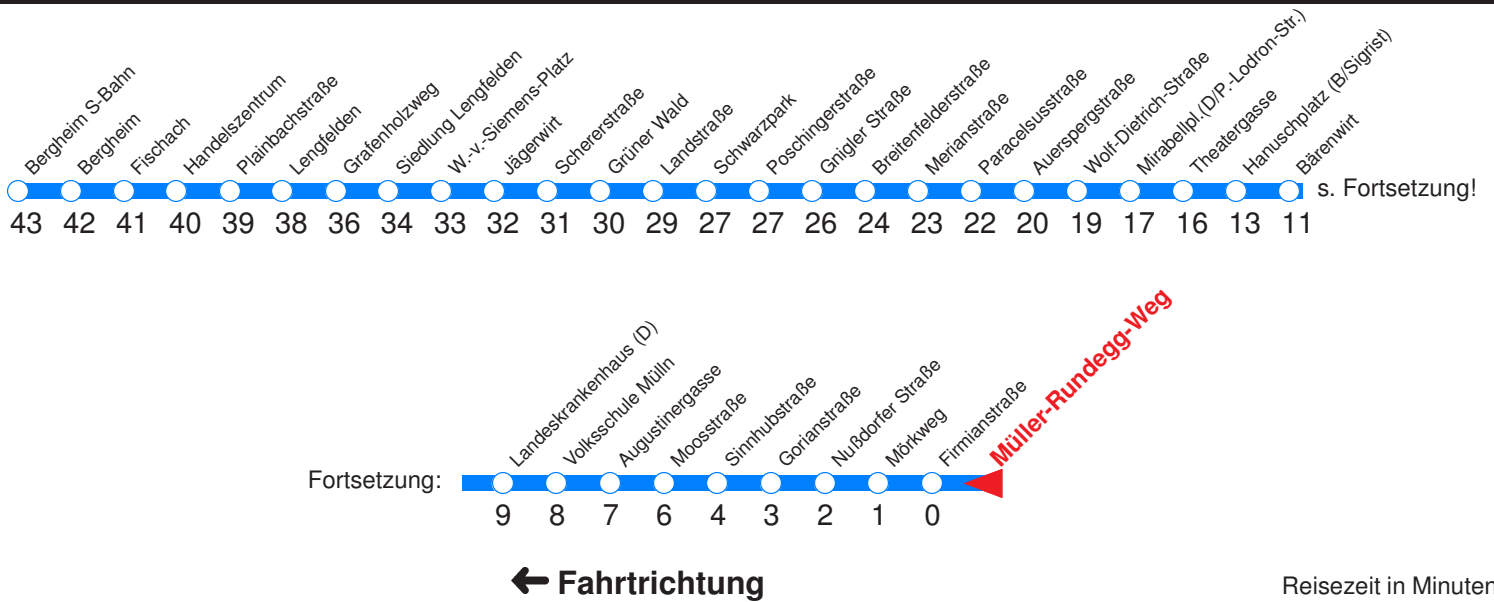

Abfahrtszeiten

Haltestelle: **Volksschule Moos**

24.10.17

Reisezeit in Minuten.

	Montag - Freitag	Samstag	Sonn- / Feiertag
Std.	Minuten	Minuten	Minuten
5	27 57	52	
6	12 27 42 57	22 52	26
7	07 _{SA} 12 18 _{SB} 27 42 57	22 52	26
8	12 27 42 57	22 52	26
9	12 27 42 57	22 48	13 43
10	12 27 42 57	08 28 48	13 43
11	12 27 42 57	08 28 48	13 43
12	12 27 42 57	08 28 48	13 43
13	12 27 42 57	08 28 48	13 43
14	12 27 42 57	08 28 48	13 43
15	12 27 42 57	08 28 48	13 43
16	12 27 42 57	08 28 48	13 43
17	12 27 42 57	12 32 52	13 43
18	12 27 42 57	22 52	13 43
19	26 56	26 56	26 56
20	26 56	26 56	26 56
21	26 56	26 56	26 56
22	26 56	26 56	26 56 _H
23	17 _H	17 _H	17 _H

S : Fährt nur an Schultagen
 A : Fährt ab LKH über Gaswerk-gasse - Hauptbahnhof zur Böhm-Ermolli-Straße

B : Fährt ab Hanuschplatz über Alpenstraße bis Untersbergbahn
 H : Fährt bis Zentrum/Hanuschplatz