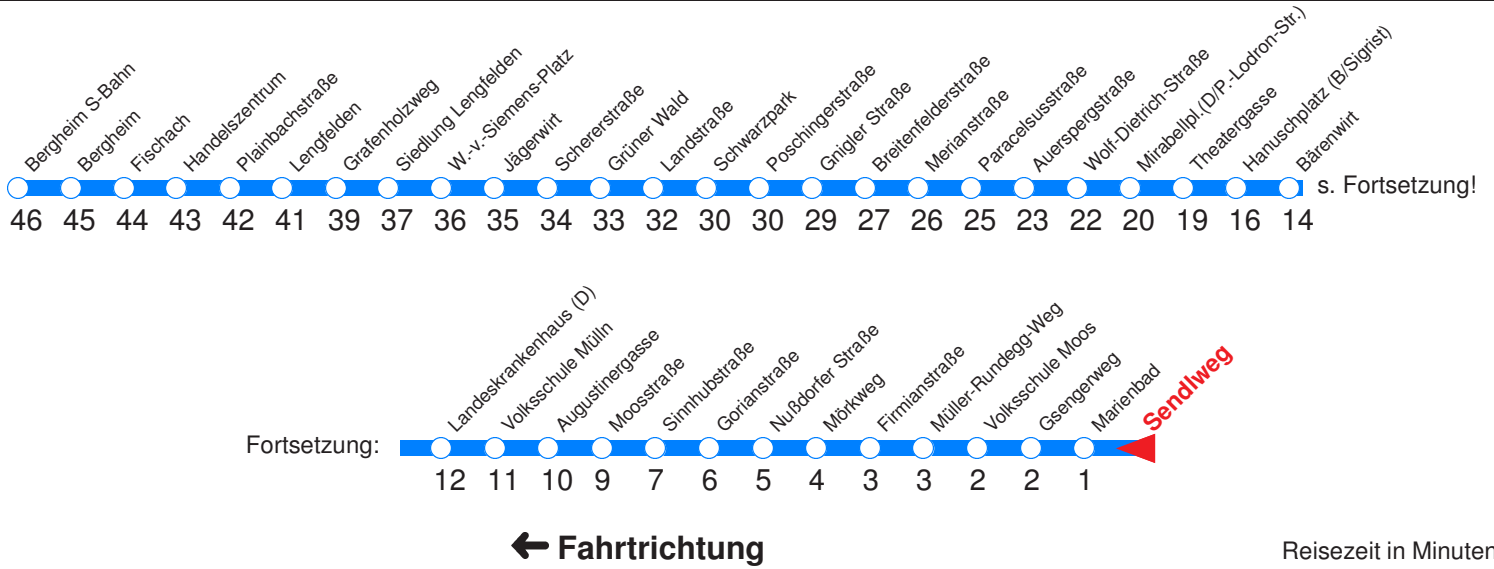

Montag - Freitag					Samstag			Sonn- / Feiertag	
Std.	Minuten					Minuten			Minuten	
5	25	55				50				
6	10	25	40	55		20	50		24	
7	05_{SA}	10	16_{SB}	25	40	55	20	50		24
8	10	25	40	55		20	50		24	
9	10	25	40	55		20	46		11	41
10	10	25	40	55		06	26	46	11	41
11	10	25	40	55		06	26	46	11	41
12	10	25	40	55		06	26	46	11	41
13	10	25	40	55		06	26	46	11	41
14	10	25	40	55		06	26	46	11	41
15	10	25	40	55		06	26	46	11	41
16	10	25	40	55		06	26	46	11	41
17	10	25	40	55		10	30	50	11	41
18	10	25	40	55		20	50		11	41
19	24	54				24	54		24	54
20	24	54				24	54		24	54
21	24	54				24	54		24	54
22	24	54				24	54		24	54_H
23	15_H					15_H			15_H	

S : Fährt nur an Schultagen
A : Fährt ab LKH über Gaswerk-gasse - Hauptbahnhof zur Böhm-Ermolli-Straße

B : Fährt ab Hanuschplatz über Alpenstraße bis Untersbergbahn
H : Fährt bis Zentrum/Hanuschplatz