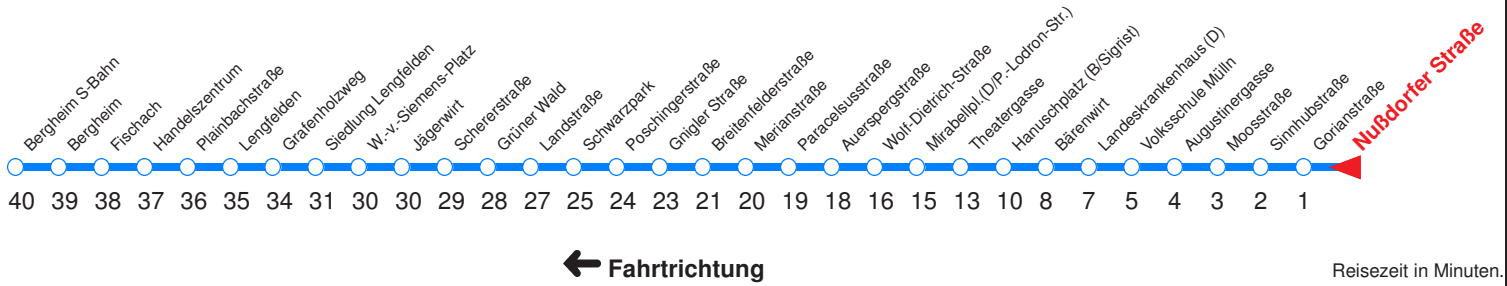

Montag - Freitag						Samstag			Sonn- / Feiertag	
Std.	Minuten						Minuten			Minuten	
5	30						55				
6	00	15	30	45			25	55	29		
7	00	10_{SA}	15	21_{SB}	30	45	25	55	29		
8	00	15	30	45			25	55	29		
9	00	15	30	45			25	51	16	46	
10	00	15	30	45			11	31	51	16 46	
11	00	15	30	45			11	31	51	16 46	
12	00	15	30	45			11	31	51	16 46	
13	00	15	30	45			11	31	51	16 46	
14	00	15	30	45			11	31	51	16 46	
15	00	15	30	45			11	31	51	16 46	
16	00	15	30	45			11	31	51	16 46	
17	00	15	30	45			15	35	55	16 46	
18	00	15	30	45			25	55	16 46		
19	00	29	59				29	59	29	59	
20	29	59					29	59	29	59	
21	29	59					29	59	29	59	
22	29	59					29	59	29	59_H	
23	20_H						20_H	20_H			

S : Fährt nur an Schultagen
A : Fährt ab LKH über Gaswerksgasse - Hauptbahnhof zur Böhm-Ermolli-Straße

B : Fährt ab Hanuschplatz über Alpenstraße bis Untersbergbahn
H : Fährt bis Zentrum/Hanuschplatz