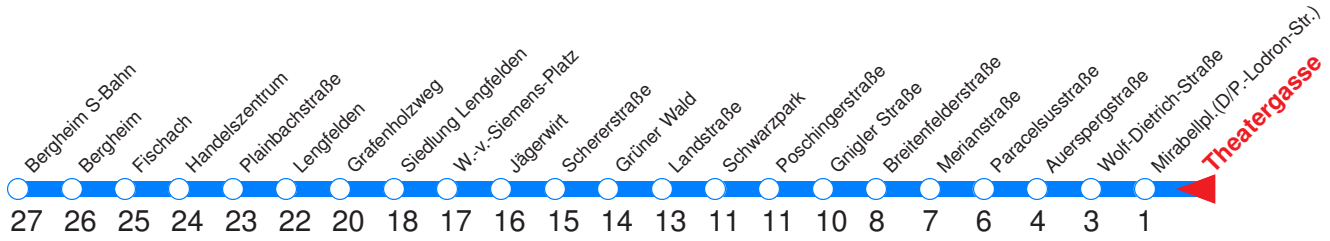

S : Fährt nur an Schultagen
 A : Fährt ab Hanuschplatz über Alpenstraße bis Untersbergbahn

H : Fährt bis Zentrum/Hanuschplatz

Abfahrtszeiten

Haltestelle: **Hanuschplatz (B/Sigrist)**

21

24.10.17

	Montag - Freitag	Samstag	Sonn- / Feiertag
Std.	Minuten	Minuten	Minuten
5	09 27 42 57	10 40	39
6	12 27 42 57	07 37	39
7	12 27 42 57	07 37	39
8	12 27 42 57	07 37	39
9	12 27 42 57	07 37	09 28 58
10	12 27 42 57	03 23 43	28 58
11	12 27 42 57	03 23 43	28 58
12	12 27 42 57	03 23 43	28 58
13	12 27 42 57	03 23 43	28 58
14	12 27 42 57	03 23 43	28 58
15	12 27 42 57	03 23 43	28 58
16	12 27 42 57	03 23 43	28 58
17	12 27 42 57	03 27 47	28 58
18	12 27 42 57	07 37	28 58
19	12 39	07 39	39
20	09 39	09 39	09 39
21	09 39	09 39	09 39
22	09 39	09 39	09 39
23	09	09	