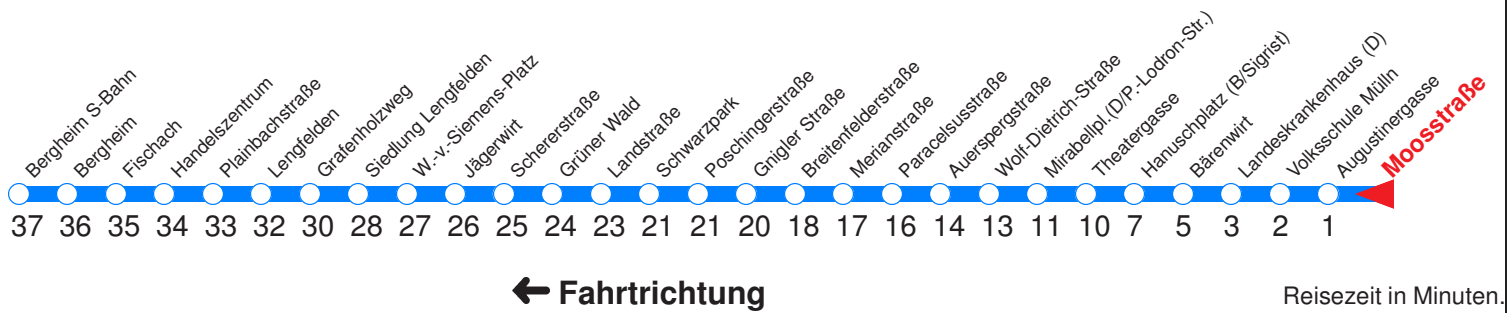

Montag - Freitag	Samstag	Sonn- / Feiertag
Std.	Minuten	Minuten	Minuten
5	34	59	
6	04 19 34 49	29 59	32
7	04 14_{SA} 19 25_{SB} 34 49	29 59	32
8	04 19 34 49	29 59	32
9	04 19 34 49	29 55	20 50
10	04 19 34 49	15 35 55	20 50
11	04 19 34 49	15 35 55	20 50
12	04 19 34 49	15 35 55	20 50
13	04 19 34 49	15 35 55	20 50
14	04 19 34 49	15 35 55	20 50
15	04 19 34 49	15 35 55	20 50
16	04 19 34 49	15 35 55	20 50
17	04 19 34 49	19 39 59	20 50
18	04 19 34 49	29 59	20 50
19	04 32	32	32
20	02 32	02 32	02 32
21	02 32	02 32	02 32
22	02 32	02 32	02 32
23	02 23_H	02 23_H	02_H 23_H

S : Fährt nur an Schultagen
A : Fährt ab LKH über Gaswerksgasse - Hauptbahnhof zur Böhm-Ermolli-Straße

B : Fährt ab Hanuschplatz über Alpenstraße bis Untersbergbahn
H : Fährt bis Zentrum/Hanuschplatz