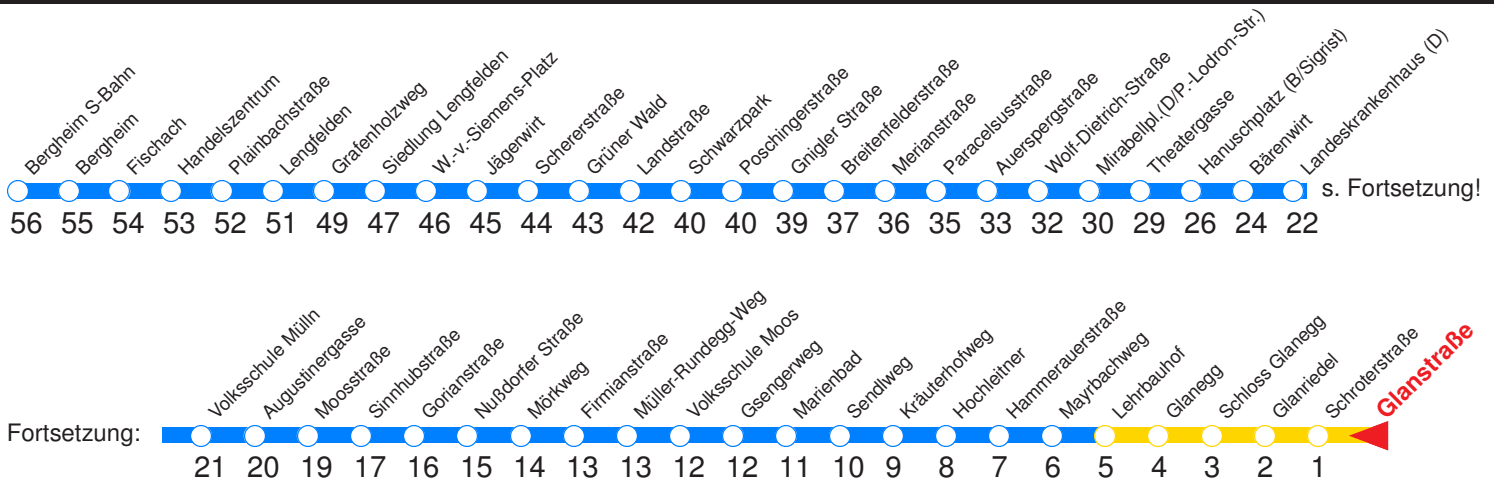

S : Fährt nur an Schultagen
 A : Fährt ab LKH über Gaswerkergasse - Hauptbahnhof zur Böhm-Ermolli-Straße
 B : Fährt über Pflugebrücke bis Justizgebäude

C : Fährt ab Hanuschplatz über Alpenstraße bis Untersbergbahn
 H : Fährt bis Zentrum/Hanuschplatz