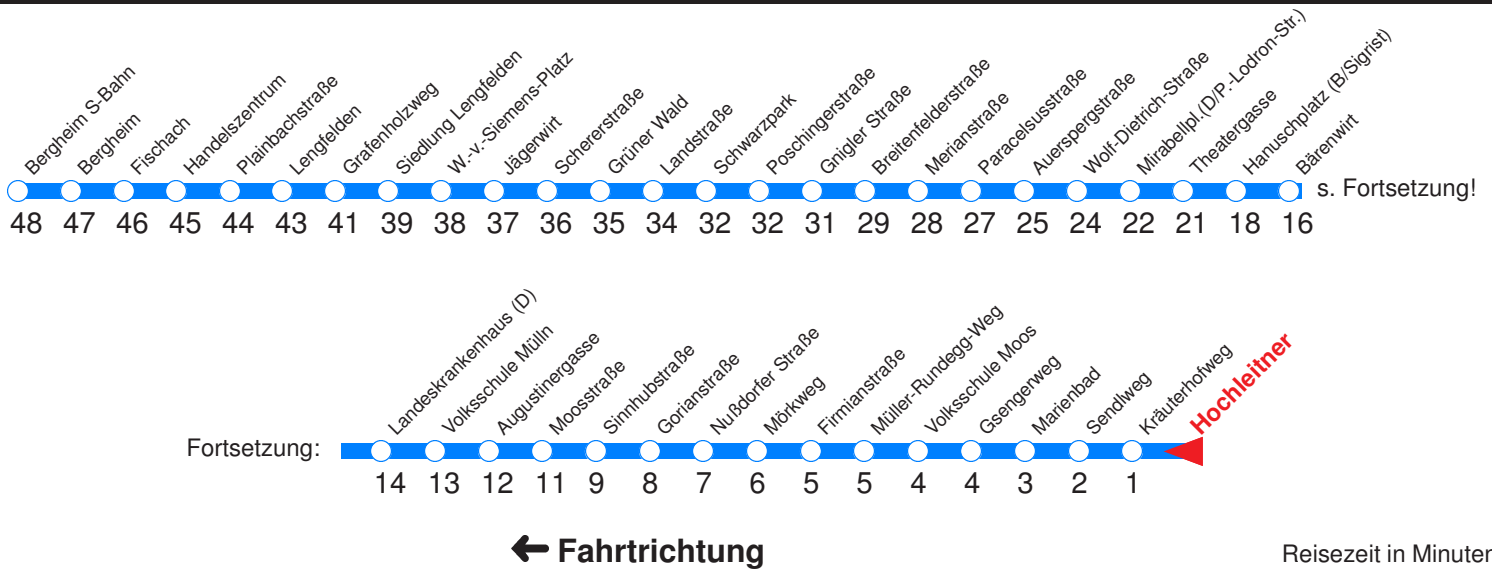

S : Fährt nur an Schultagen
 A : Fährt ab LKH über Gaswerk-gasse - Hauptbahnhof zur Böhm-Ermolli-Straße

B : Fährt ab Hanuschplatz über Alpenstraße bis Untersbergbahn
 H : Fährt bis Zentrum/Hanuschplatz