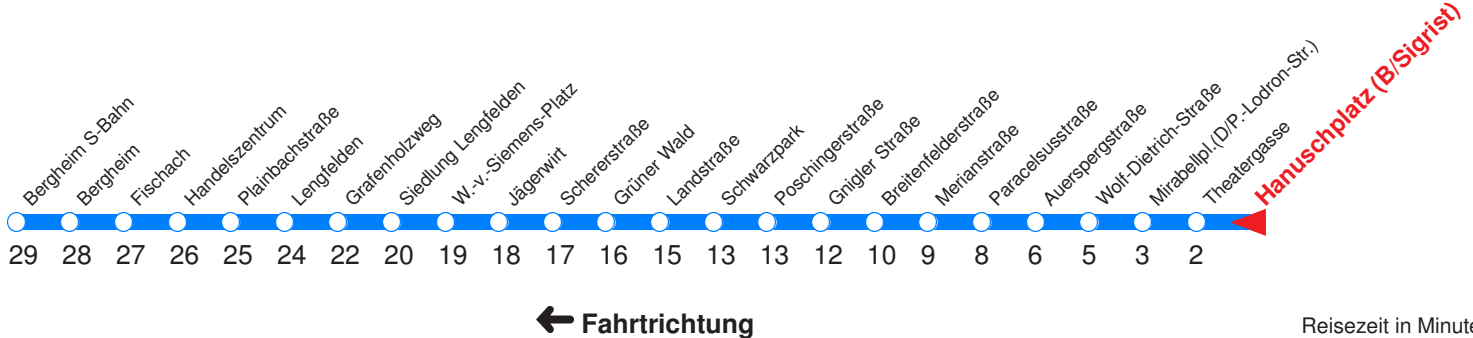

S : Fährt nur an Schultagen
 A : Fährt ab Hanuschplatz über Alpenstraße bis Untersbergbahn

H : Fährt bis Zentrum/Hanuschplatz

Abfahrtszeiten

Haltestelle: **Hanuschplatz (B/Sigrist)**

21

24.10.17

	Montag - Freitag	Samstag	Sonn- / Feiertag
Std.	Minuten	Minuten	Minuten
5	09 27 42 57	10 40	39
6	12 27 42 57	07 37	39
7	12 27 42 57	07 37	39
8	12 27 42 57	07 37	39
9	12 27 42 57	07 37	09 28 58
10	12 27 42 57	03 23 43	28 58
11	12 27 42 57	03 23 43	28 58
12	12 27 42 57	03 23 43	28 58
13	12 27 42 57	03 23 43	28 58
14	12 27 42 57	03 23 43	28 58
15	12 27 42 57	03 23 43	28 58
16	12 27 42 57	03 23 43	28 58
17	12 27 42 57	03 27 47	28 58
18	12 27 42 57	07 37	28 58
19	12 39	07 39	39
20	09 39	09 39	09 39
21	09 39	09 39	09 39
22	09 39	09 39	09 39
23	09	09	