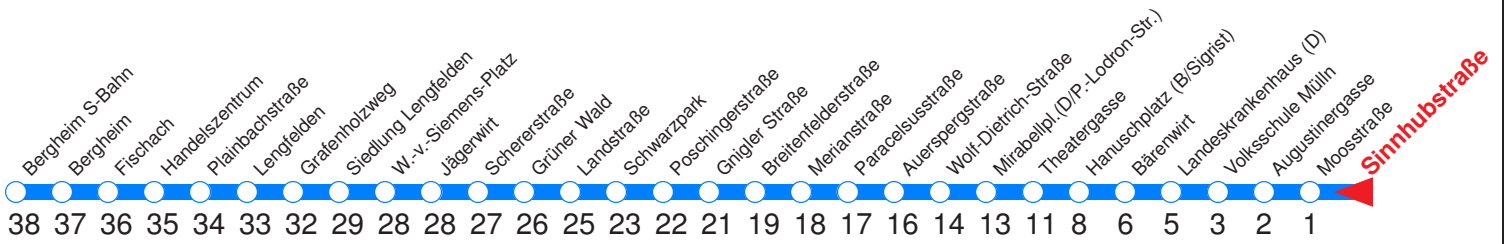

← Fahrtrichtung

Reisezeit in Minuten.

	Montag - Freitag	Samstag	Sonn- / Feiertag
Std.	Minuten	Minuten	Minuten
5	32	57	
6	02 17 32 47	27 57	30
7	02 12_{SA} 17 23_{SB} 32 47	27 57	30
8	02 17 32 47	27 57	30
9	02 17 32 47	27 53	18 48
10	02 17 32 47	13 33 53	18 48
11	02 17 32 47	13 33 53	18 48
12	02 17 32 47	13 33 53	18 48
13	02 17 32 47	13 33 53	18 48
14	02 17 32 47	13 33 53	18 48
15	02 17 32 47	13 33 53	18 48
16	02 17 32 47	13 33 53	18 48
17	02 17 32 47	17 37 57	18 48
18	02 17 32 47	27 57	18 48
19	02 30	30	30
20	00 30	00 30	00 30
21	00 30	00 30	00 30
22	00 30	00 30	00 30
23	00 21_H	00 21_H	00_H 21_H

S : Fährt nur an Schultagen
A : Fährt ab LKH über Gaswerk-gasse - Hauptbahnhof zur Böhm-Ermolli-Straße

B : Fährt ab Hanuschplatz über Alpenstraße bis Untersbergbahn
H : Fährt bis Zentrum/Hanuschplatz