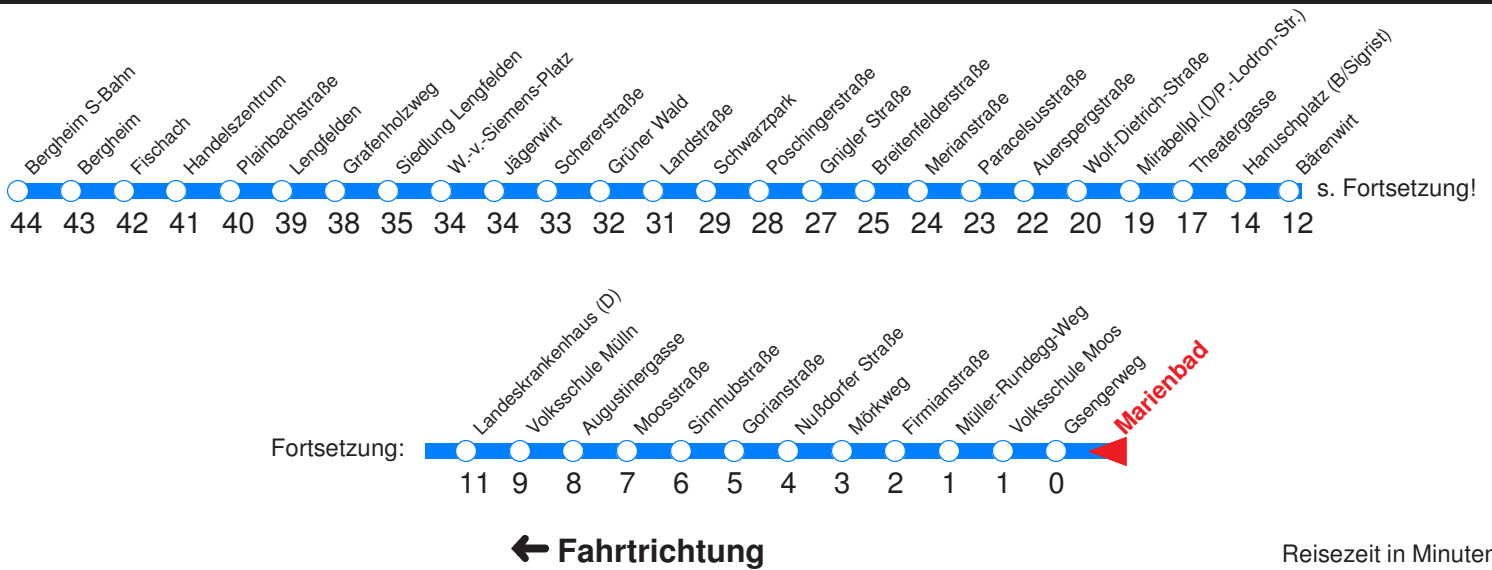

Montag - Freitag					Samstag			Sonn- / Feiertag		
Std.	Minuten					Minuten			Minuten		
5	26	56				51					
6	11	26	41	56		21	51		25		
7	06_{SA}	11	17_{SB}	26	41	56	21	51		25	
8	11	26	41	56		21	51		25		
9	11	26	41	56		21	47		12	42	
10	11	26	41	56		07	27	47		12	42
11	11	26	41	56		07	27	47		12	42
12	11	26	41	56		07	27	47		12	42
13	11	26	41	56		07	27	47		12	42
14	11	26	41	56		07	27	47		12	42
15	11	26	41	56		07	27	47		12	42
16	11	26	41	56		07	27	47		12	42
17	11	26	41	56		11	31	51		12	42
18	11	26	41	56		21	51		12	42	
19	25	55				25	55		25	55	
20	25	55				25	55		25	55	
21	25	55				25	55		25	55	
22	25	55				25	55		25	55_H	
23	16_H					16_H			16_H		

S : Fährt nur an Schultagen
A : Fährt ab LKH über Gaswerksgasse - Hauptbahnhof zur Böhm-Ermolli-Straße

B : Fährt ab Hanuschplatz über Alpenstraße bis Untersbergbahn
H : Fährt bis Zentrum/Hanuschplatz