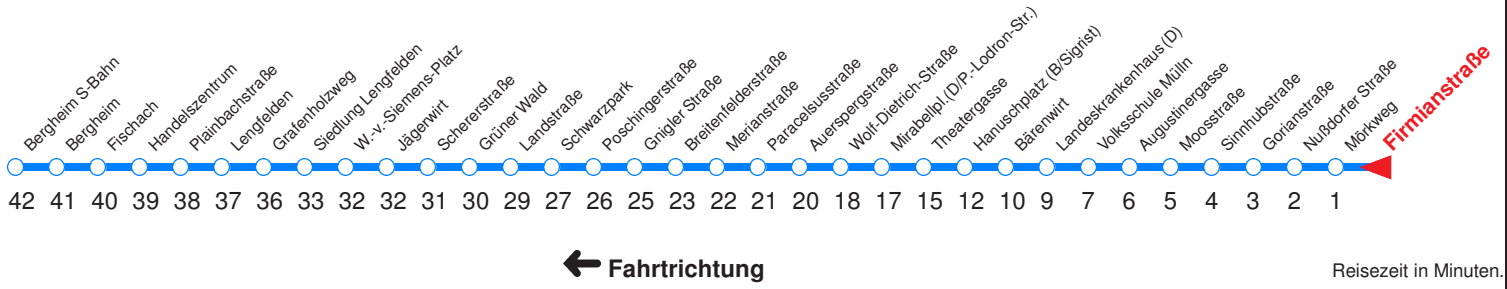

Montag - Freitag					Samstag			Sonn- / Feiertag	
Std.	Minuten					Minuten			Minuten	
5	28	58				53				
6	13	28	43	58		23	53		27	
7	08_{SA}	13	19_{SB}	28	43	58	23	53	27	
8	13	28	43	58		23	53		27	
9	13	28	43	58		23	49		14	44
10	13	28	43	58		09	29	49	14	44
11	13	28	43	58		09	29	49	14	44
12	13	28	43	58		09	29	49	14	44
13	13	28	43	58		09	29	49	14	44
14	13	28	43	58		09	29	49	14	44
15	13	28	43	58		09	29	49	14	44
16	13	28	43	58		09	29	49	14	44
17	13	28	43	58		13	33	53	14	44
18	13	28	43	58		23	53		14	44
19	27	57				27	57		27	57
20	27	57				27	57		27	57
21	27	57				27	57		27	57
22	27	57				27	57		27	57_H
23	18_H					18_H			18_H	

S : Fährt nur an Schultagen
A : Fährt ab LKH über Gaswerksgasse - Hauptbahnhof zur Böhm-Ermolli-Straße

B : Fährt ab Hanuschplatz über Alpenstraße bis Untersbergbahn
H : Fährt bis Zentrum/Hanuschplatz