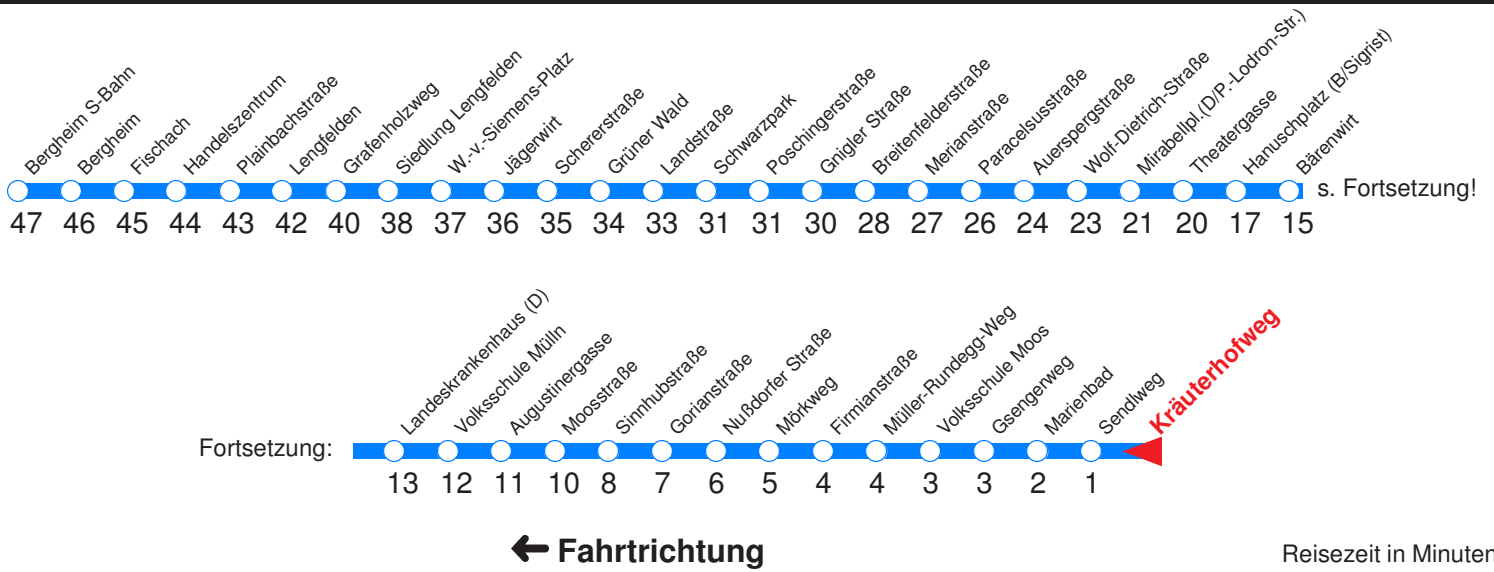

S : Fährt nur an Schultagen
 A : Fährt ab LKH über Gaswerk-gasse - Hauptbahnhof zur Böhm-Ermolli-Straße

B : Fährt ab Hanuschplatz über Alpenstraße bis Untersbergbahn
 H : Fährt bis Zentrum/Hanuschplatz