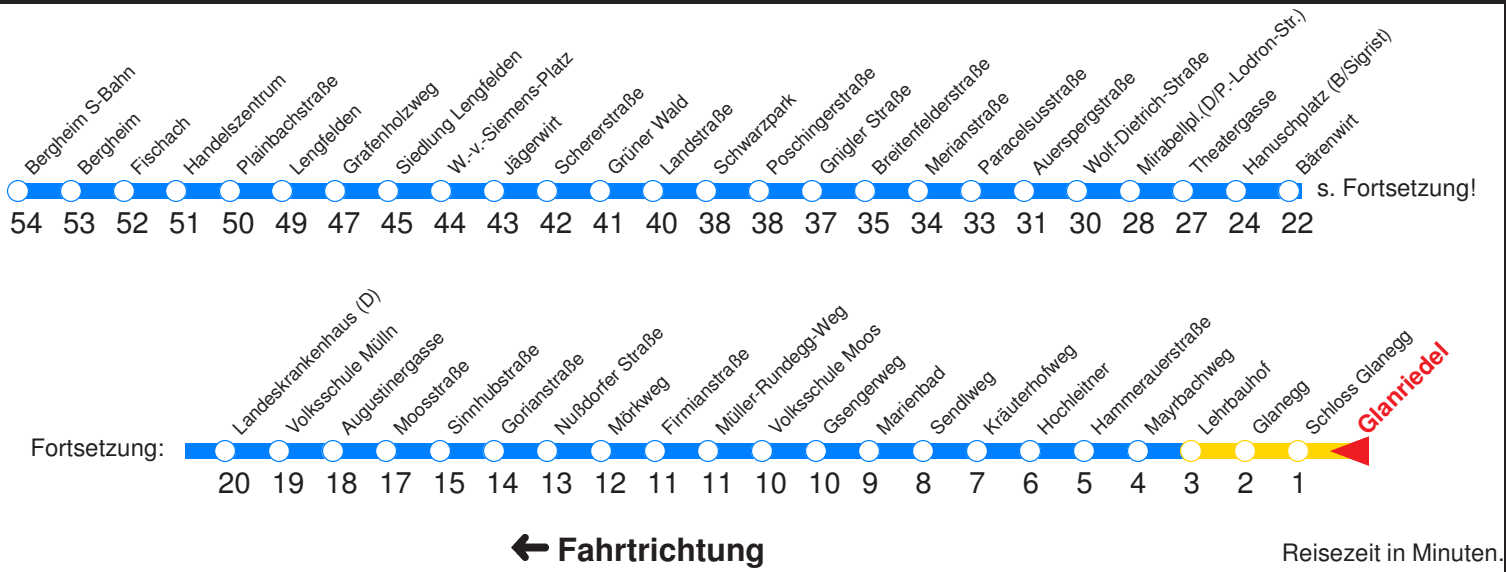

S : Fährt nur an Schultagen
 A : Fährt ab LKH über Gaswerkergasse - Hauptbahnhof zur Böhm-Ermolli-Straße
 B : Fährt über Pflugebrücke bis Justizgebäude

C : Fährt ab Hanuschplatz über Alpenstraße bis Untersbergbahn
 H : Fährt bis Zentrum/Hanuschplatz

S : Fährt nur an Schultagen
 A : Fährt ab LKH über Gaswerk-gasse - Hauptbahnhof zur Böhm-Ermolli-Straße
 B : Fährt über Pflugebrücke bis Justizgebäude

C : Fährt ab Hanuschplatz über Alpenstraße bis Untersbergbahn
 H : Fährt bis Zentrum/Hanuschplatz