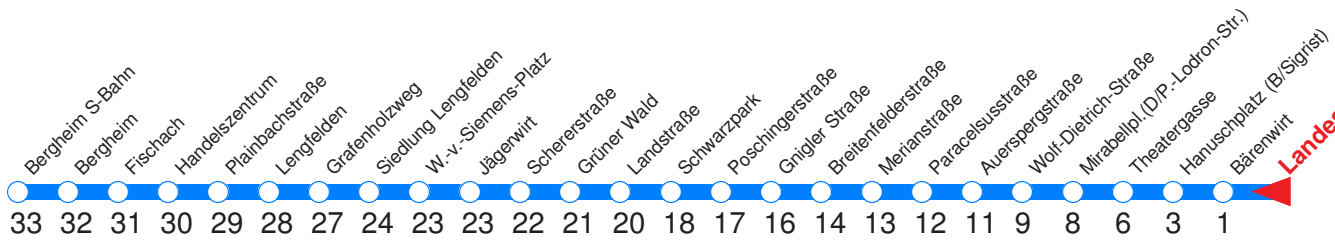

Reisezeit in Minuten.

	Montag - Freitag	Samstag	Sonn- / Feiertag
Std.	Minuten	Minuten	Minuten
5	37		
6	07 22 37 52	02 32	34
7	07 17_{SA} 22 28_{SB} 37 52	02 32	34
8	07 22 37 52	02 32	34
9	07 22 37 52	02 32 58	23 53
10	07 22 37 52	18 38 58	23 53
11	07 22 37 52	18 38 58	23 53
12	07 22 37 52	18 38 58	23 53
13	07 22 37 52	18 38 58	23 53
14	07 22 37 52	18 38 58	23 53
15	07 22 37 52	18 38 58	23 53
16	07 22 37 52	18 38 58	23 53
17	07 22 37 52	22 42	23 53
18	07 22 37 52	02 32	23 53
19	07 34	02 34	34
20	04 34	04 34	04 34
21	04 34	04 34	04 34
22	04 34	04 34	04 34
23	04 25_H	04 25_H	04_H 25_H

S : Fährt nur an Schultagen
A : Fährt ab LKH über Gaswerksgasse - Hauptbahnhof zur Böhm-Ermolli-Straße

B : Fährt ab Hanuschplatz über Alpenstraße bis Untersbergbahn
H : Fährt bis Zentrum/Hanuschplatz