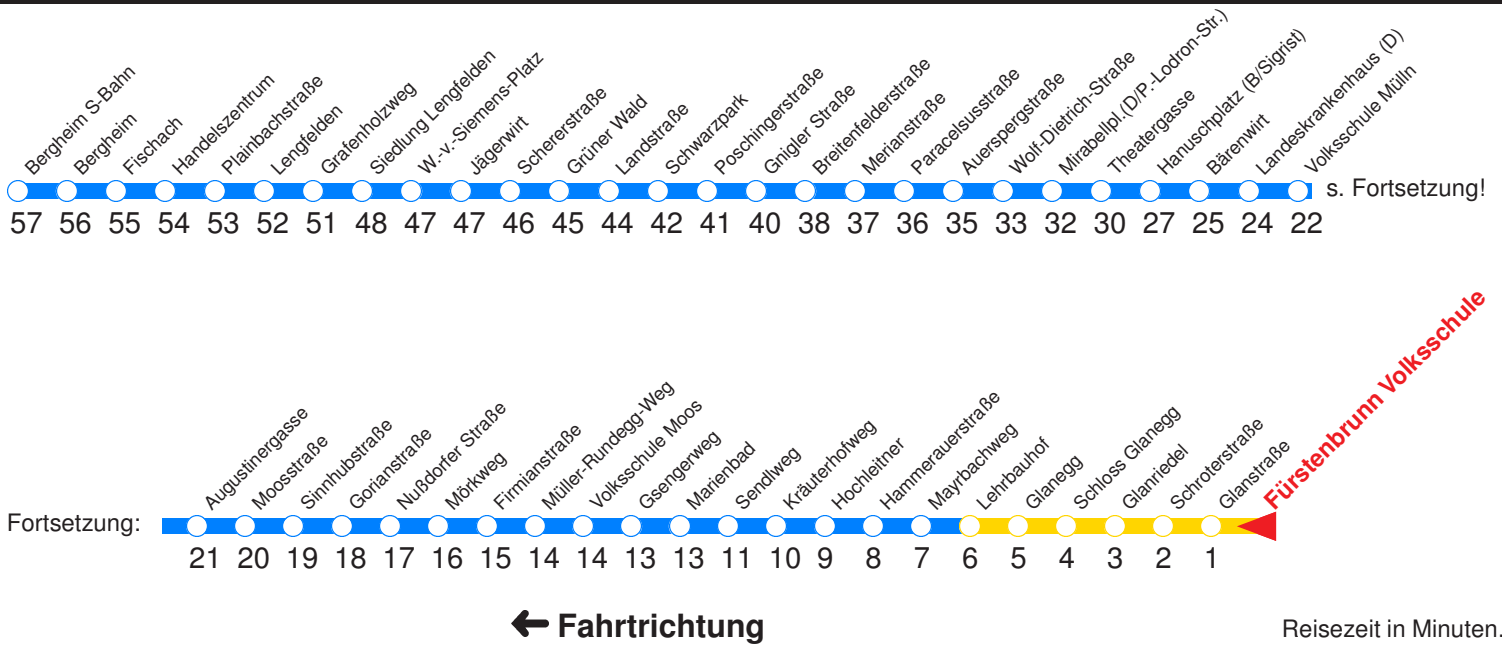

S : Fährt nur an Schultagen
 A : Fährt ab LKH über Gaswerkergasse - Hauptbahnhof zur Böhm-Ermolli-Straße
 B : Fährt über Pflugebrücke bis Justizgebäude

C : Fährt ab Hanuschplatz über Alpenstraße bis Untersbergbahn
 H : Fährt bis Zentrum/Hanuschplatz