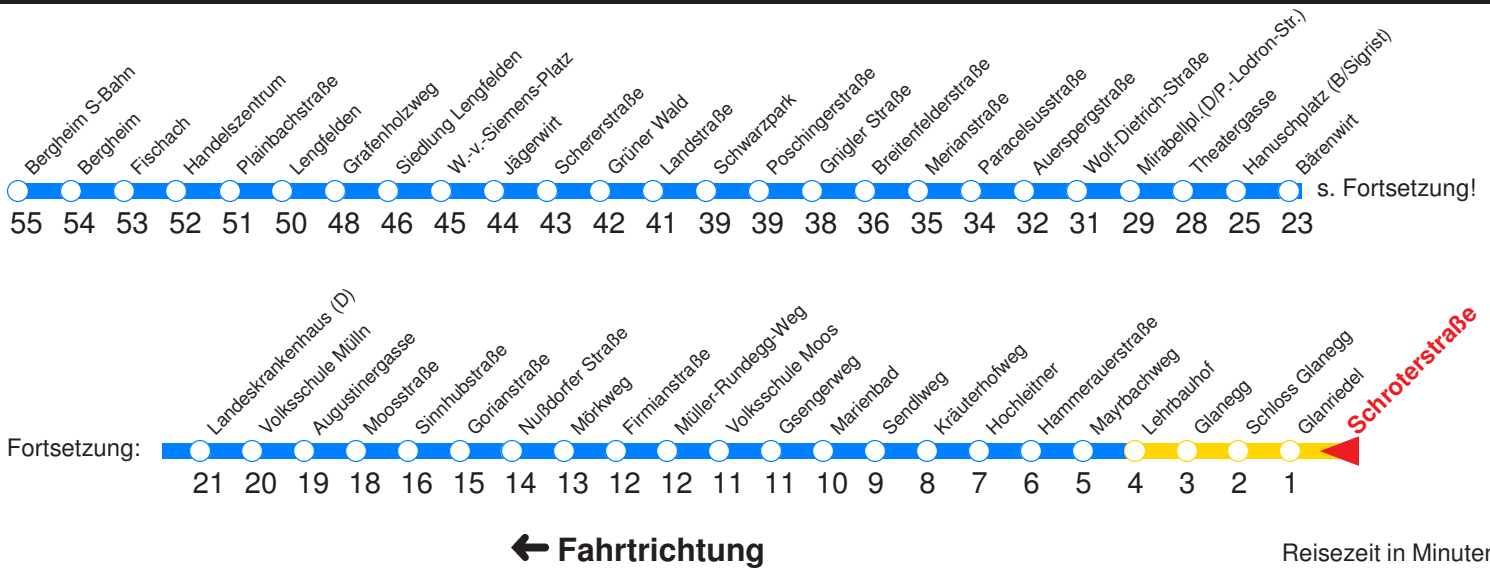

S : Fährt nur an Schultagen
 A : Fährt ab LKH über Gaswerkergasse - Hauptbahnhof zur Böhm-Ermolli-Straße
 B : Fährt über Pflugebrücke bis Justizgebäude

C : Fährt ab Hanuschplatz über Alpenstraße bis Untersbergbahn
 H : Fährt bis Zentrum/Hanuschplatz