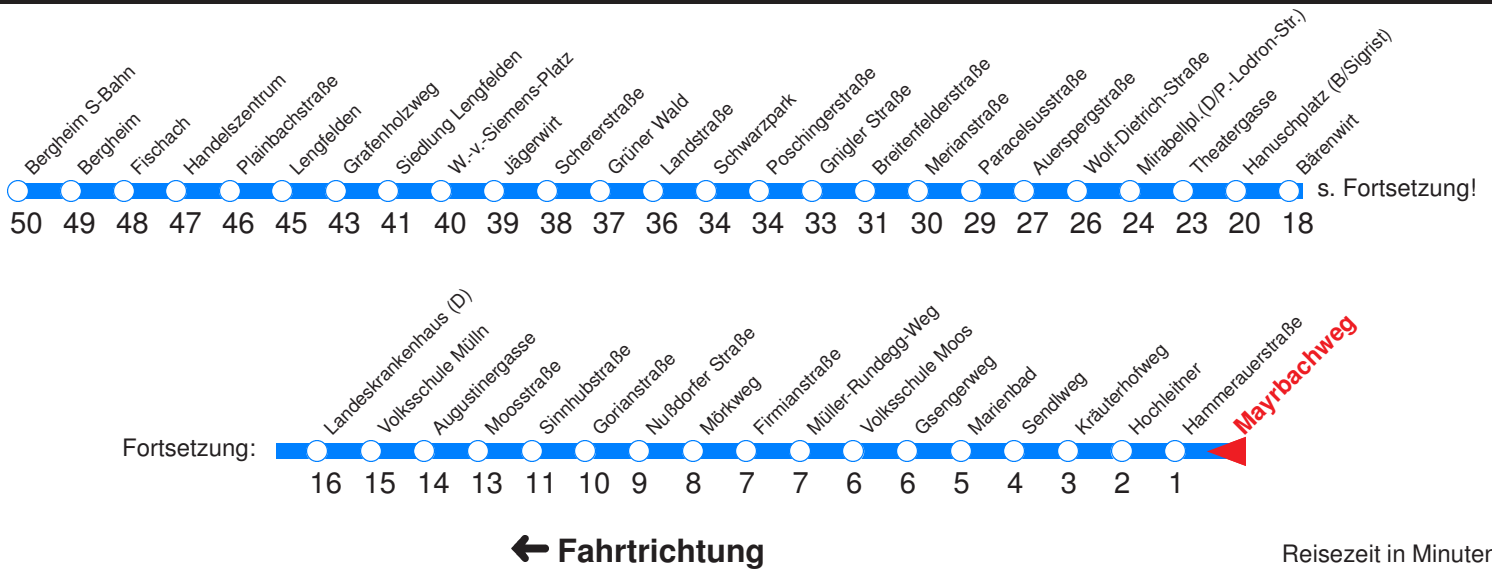

S : Fährt nur an Schultagen
 A : Fährt ab LKH über Gaswerk-gasse - Hauptbahnhof zur Böhm-Ermolli-Straße

B : Fährt ab Hanuschplatz über Alpenstraße bis Untersbergbahn
 H : Fährt bis Zentrum/Hanuschplatz