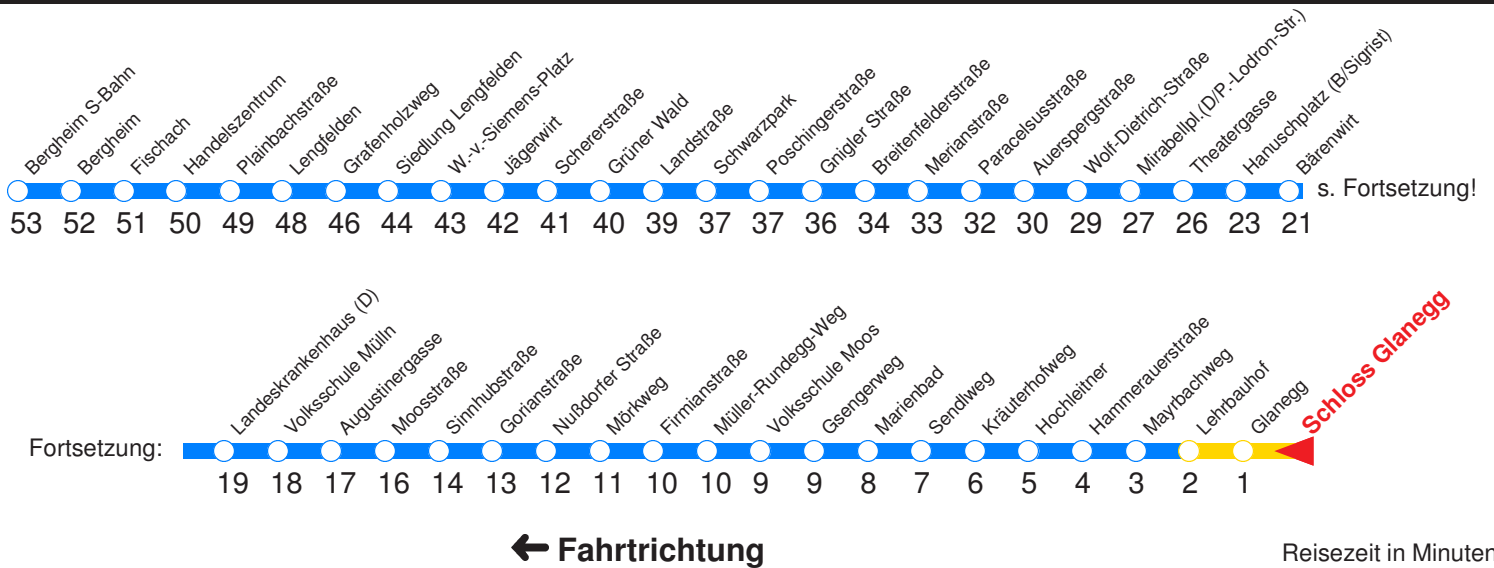

← Fahrtrichtung

Reisezeit in Minuten.

	Montag - Freitag	Samstag	Sonn- / Feiertag
Std.	Minuten	Minuten	Minuten
5	18 48	43	
6	03 18 33 48 58_{SA}	13 43	17
7	01_{SB} 03 09_{SC} 18 33 48	13 43	17
8	03 18 33 48	13 43	17
9	03 18 33 48	13 39 59	04 34
10	03 18 33 48	19 39 59	04 34
11	03 18 33 48	19 39 59	04 34
12	03 18 33 48	19 39 59	04 34
13	03 18 33 48	19 39 59	04 34
14	03 18 33 48	19 39 59	04 34
15	03 18 33 48	19 39 59	04 34
16	03 18 33 48	19 39	04 34
17	03 18 33 48	03 23 43	04 34
18	03 18 33 48	13 43	04 34
19	17 47	17 47	17 47
20	17 47	17 47	17 47
21	17 47	17 47	17 47
22	17 47	17 47	17 47_H
23	08_H	08_H	08_H

S : Fährt nur an Schultagen
A : Fährt ab LKH über Gaswerk-gasse - Hauptbahnhof zur Böhm-Ermolli-Straße
B : Fährt über Pflugebrücke bis Justizgebäude

C : Fährt ab Hanuschplatz über Alpenstraße bis Untersbergbahn
H : Fährt bis Zentrum/Hanuschplatz