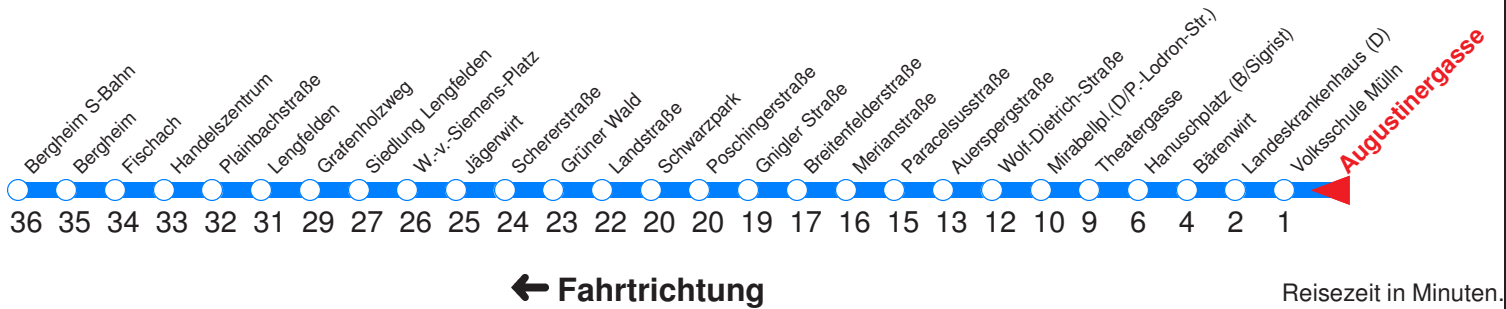

Montag - Freitag	Samstag	Sonn- / Feiertag
Std.	Minuten	Minuten	Minuten
5	35		
6	05 20 35 50	00 30	33
7	05 15_{SA} 20 26_{SB} 35 50	00 30	33
8	05 20 35 50	00 30	33
9	05 20 35 50	00 30 56	21 51
10	05 20 35 50	16 36 56	21 51
11	05 20 35 50	16 36 56	21 51
12	05 20 35 50	16 36 56	21 51
13	05 20 35 50	16 36 56	21 51
14	05 20 35 50	16 36 56	21 51
15	05 20 35 50	16 36 56	21 51
16	05 20 35 50	16 36 56	21 51
17	05 20 35 50	20 40	21 51
18	05 20 35 50	00 30	21 51
19	05 33	00 33	33
20	03 33	03 33	03 33
21	03 33	03 33	03 33
22	03 33	03 33	03 33
23	03 24_H	03 24_H	03_H 24_H

S : Fährt nur an Schultagen
A : Fährt ab LKH über Gaswerk-gasse - Hauptbahnhof zur Böhm-Ermolli-Straße

B : Fährt ab Hanuschplatz über Alpenstraße bis Untersbergbahn
H : Fährt bis Zentrum/Hanuschplatz