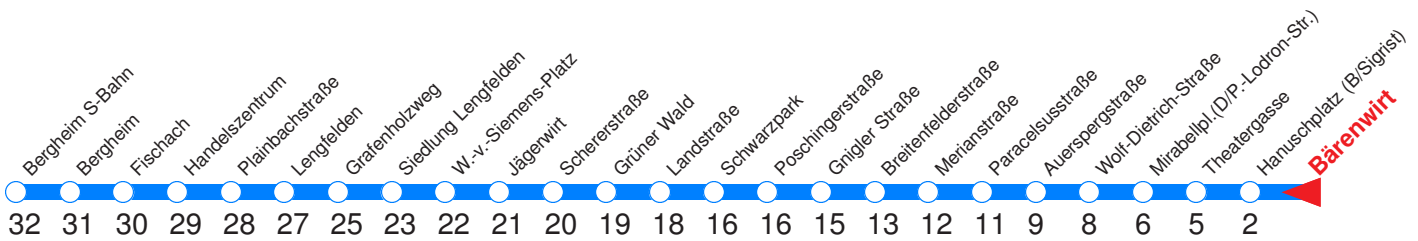

← Fahrtrichtung

Reisezeit in Minuten.

	Montag - Freitag	Samstag	Sonn- / Feiertag
Std.	Minuten	Minuten	Minuten
5	39		
6	09 24 39 54	04 34	36
7	09 24 30_{SA} 39 54	04 34	36
8	09 24 39 54	04 34	36
9	09 24 39 54	04 34	25 55
10	09 24 39 54	00 20 40	25 55
11	09 24 39 54	00 20 40	25 55
12	09 24 39 54	00 20 40	25 55
13	09 24 39 54	00 20 40	25 55
14	09 24 39 54	00 20 40	25 55
15	09 24 39 54	00 20 40	25 55
16	09 24 39 54	00 20 40	25 55
17	09 24 39 54	00 24 44	25 55
18	09 24 39 54	04 34	25 55
19	09 36	04 36	36
20	06 36	06 36	06 36
21	06 36	06 36	06 36
22	06 36	06 36	06 36
23	06 27_H	06 27_H	06_H 27_H

S : Fährt nur an Schultagen
A : Fährt ab Hanuschplatz über Alpenstraße bis Untersbergbahn

H : Fährt bis Zentrum/Hanuschplatz