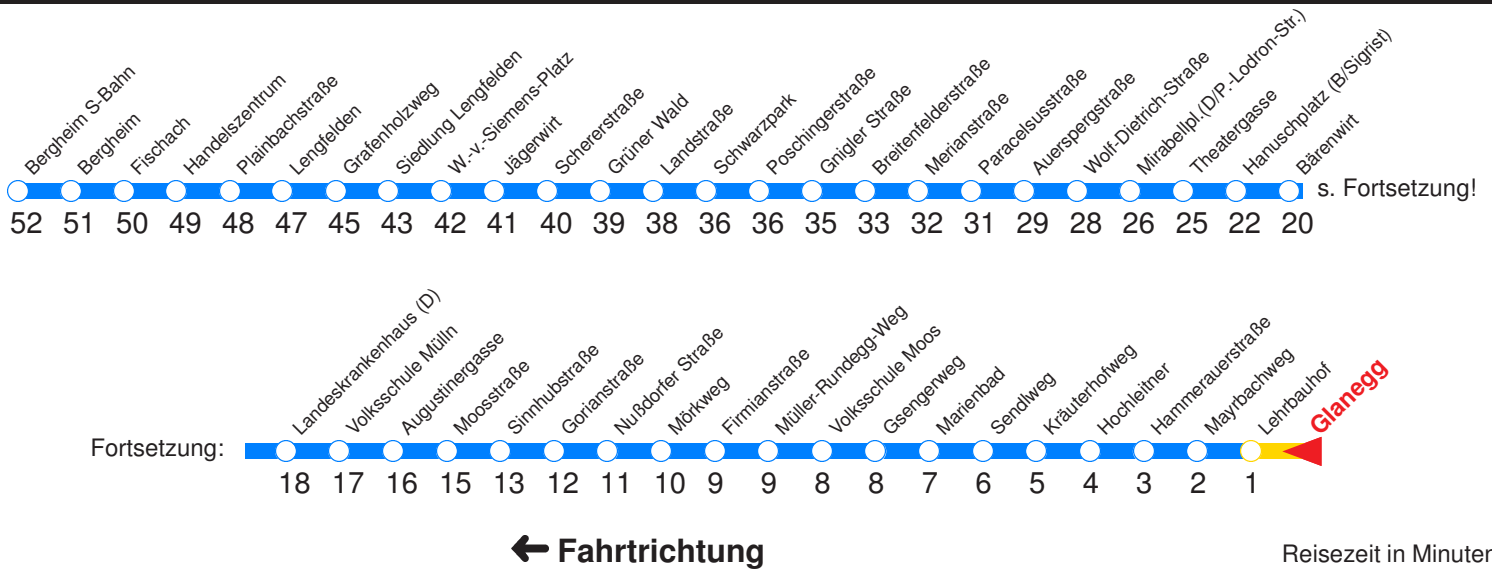

S : Fährt nur an Schultagen
 A : Fährt ab LKH über Gaswerkergasse - Hauptbahnhof zur Böhm-Ermolli-Straße
 B : Fährt über Pflugebrücke bis Justizgebäude

C : Fährt ab Hanuschplatz über Alpenstraße bis Untersbergbahn
 H : Fährt bis Zentrum/Hanuschplatz

S : Fährt nur an Schultagen
 A : Fährt ab LKH über Gaswerk-gasse - Hauptbahnhof zur Böhm-Ermolli-Straße
 B : Fährt über Pflugebrücke bis Justizgebäude

C : Fährt ab Hanuschplatz über Alpenstraße bis Untersbergbahn
 H : Fährt bis Zentrum/Hanuschplatz