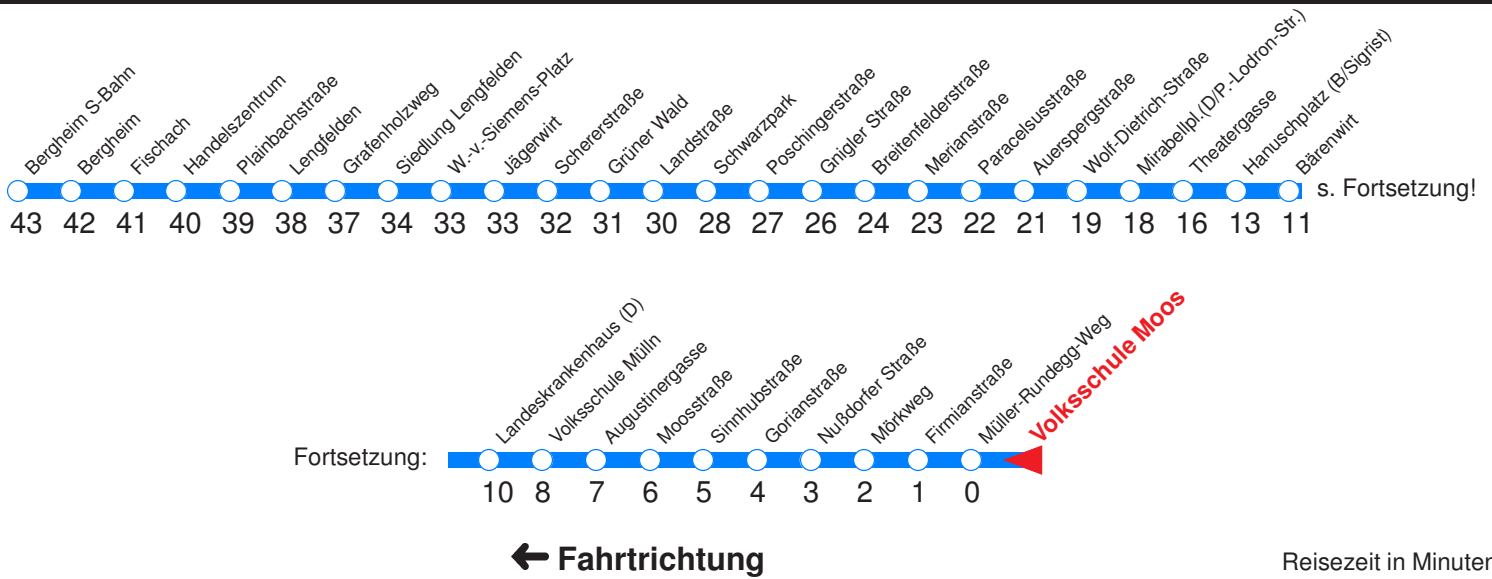

Abfahrtszeiten

Haltestelle: **Volksschule Moos**

24.10.17

Reisezeit in Minuten.

	Montag - Freitag	Samstag	Sonn- / Feiertag
Std.	Minuten	Minuten	Minuten
5	27 57	52	
6	12 27 42 57	22 52	26
7	07_{SA} 12 18_{SB} 27 42 57	22 52	26
8	12 27 42 57	22 52	26
9	12 27 42 57	22 48	13 43
10	12 27 42 57	08 28 48	13 43
11	12 27 42 57	08 28 48	13 43
12	12 27 42 57	08 28 48	13 43
13	12 27 42 57	08 28 48	13 43
14	12 27 42 57	08 28 48	13 43
15	12 27 42 57	08 28 48	13 43
16	12 27 42 57	08 28 48	13 43
17	12 27 42 57	12 32 52	13 43
18	12 27 42 57	22 52	13 43
19	26 56	26 56	26 56
20	26 56	26 56	26 56
21	26 56	26 56	26 56
22	26 56	26 56	26 56_H
23	17_H	17_H	17_H

S : Fährt nur an Schultagen
A : Fährt ab LKH über Gaswerk-gasse - Hauptbahnhof zur Böhm-Ermolli-Straße

B : Fährt ab Hanuschplatz über Alpenstraße bis Untersbergbahn
H : Fährt bis Zentrum/Hanuschplatz