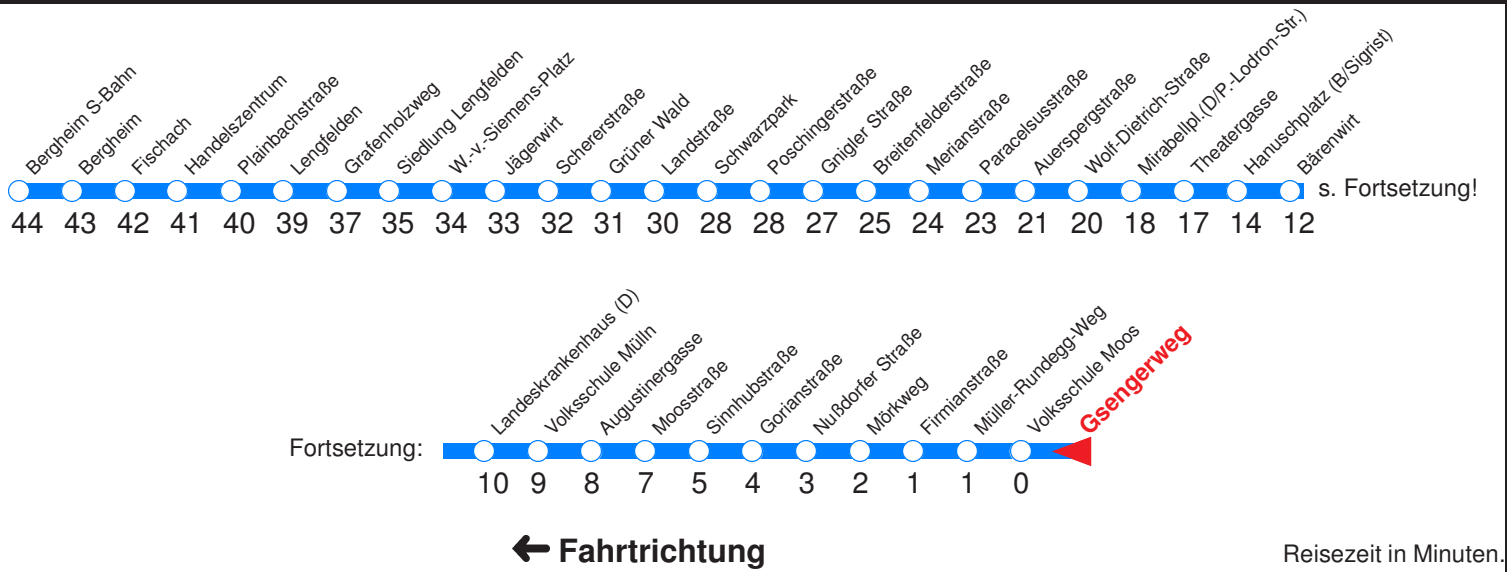

Reisezeit in Minuten.

	Montag - Freitag	Samstag	Sonn- / Feiertag
Std.	Minuten	Minuten	Minuten
5	27 57	52	
6	12 27 42 57	22 52	25
7	07_{SA} 12 18_{SB} 27 42 57	22 52	25
8	12 27 42 57	22 52	25
9	12 27 42 57	22 48	13 43
10	12 27 42 57	08 28 48	13 43
11	12 27 42 57	08 28 48	13 43
12	12 27 42 57	08 28 48	13 43
13	12 27 42 57	08 28 48	13 43
14	12 27 42 57	08 28 48	13 43
15	12 27 42 57	08 28 48	13 43
16	12 27 42 57	08 28 48	13 43
17	12 27 42 57	12 32 52	13 43
18	12 27 42 57	22 52	13 43
19	25 55	25 55	25 55
20	25 55	25 55	25 55
21	25 55	25 55	25 55
22	25 55	25 55	25 55_H
23	16_H	16_H	16_H

S : Fährt nur an Schultagen
A : Fährt ab LKH über Gaswerksgasse - Hauptbahnhof zur Böhm-Ermolli-Straße

B : Fährt ab Hanuschplatz über Alpenstraße bis Untersbergbahn
H : Fährt bis Zentrum/Hanuschplatz