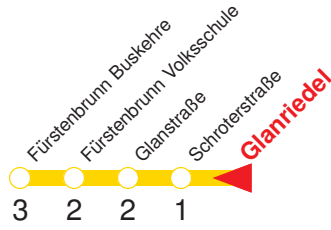

← Fahrtrichtung

Reisezeit in Minuten.

	Montag - Freitag				Samstag			Sonn- / Feiertag	
Std.	Minuten				Minuten			Minuten	
6	03	18	36	51	01	31		01	
7	06	21	36	51	01	31		01	
8	06	21	36	51	01	31		01	
9	06	21	36	51	01	31		01	
10	06	21	36	51	01	25	45	05	35
11	06	21	36	51	05	25	45	05	35
12	06	21	36	51	05	25	45	05	35
13	06	21	36	51	05	25	45	05	35
14	06	21	36	51	05	25	45	05	35
15	06	21	36	51	05	25	45	05	35
16	06	21	36	51	05	25	45	05	35
17	06	21	36	51	05	25	45	05	35
18	06	21	36	51	05	25	45	05	35
19	06	36			01	31		05	35
20	01	31			01	31		01	31
21	01	31			01	31		01	31
22	01	31			01	31		01	31
23	01	31			01	31		01	31