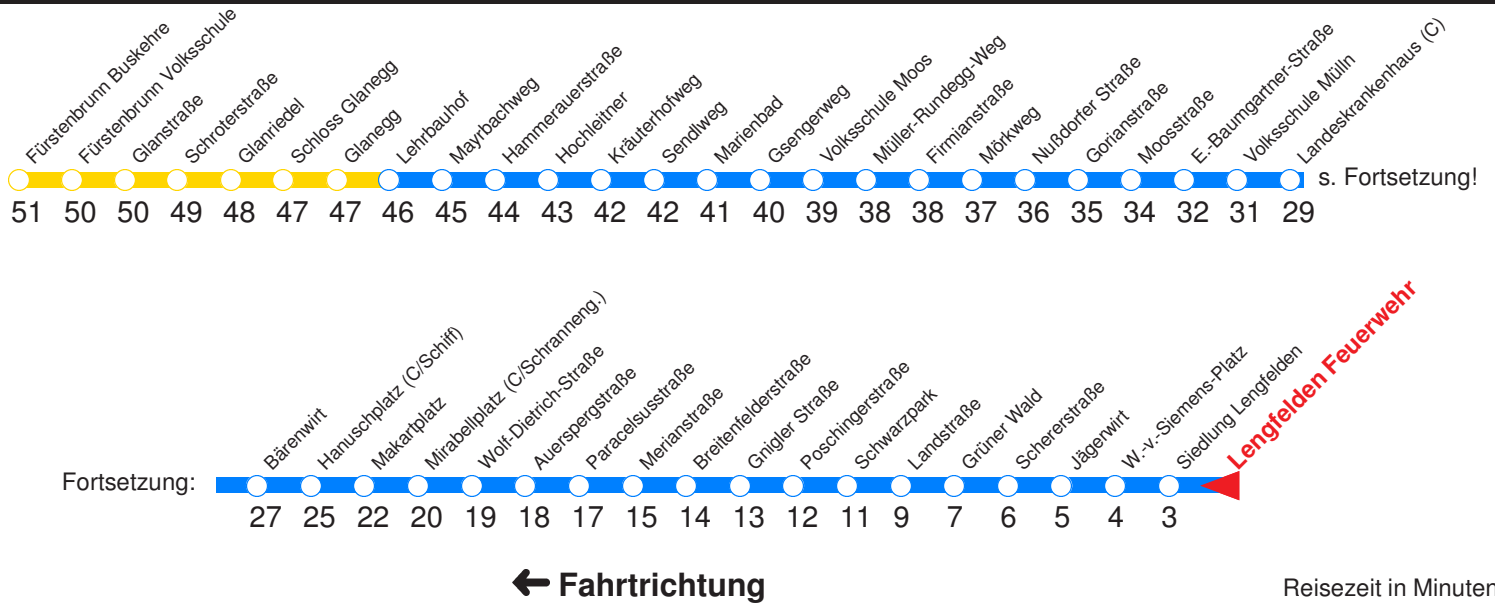

H : Fährt bis Zentrum/Hanuschplatz

s. Fortsetzung!

← Fahrtrichtung

Reisezeit in Minuten.

	Montag - Freitag	Samstag	Sonn- / Feiertag
Std.	Minuten	Minuten	Minuten
5	47	46	
6	02 17 32 47	16 46	16
7	02 17 32 47	16 46	16
8	02 17 32 47	16 46	16
9	02 17 32 47	16 36 56	16 46
10	02 17 32 47	16 36 56	16 46
11	02 17 32 47	16 36 56	16 46
12	02 17 32 47	16 36 56	16 46
13	02 17 32 47	16 36 56	16 46
14	02 17 32 47	16 36 56	16 46
15	02 17 32 47	16 36 56	16 46
16	02 17 32 47	16 36 56	16 46
17	02 17 32 47	16 36 56	16 46
18	02 17 32 ^H 47	16 46	16 46
19	02 ^H 16 46	16 46	16 46
20	16 46	16 46	16 46
21	16 46	16 46	16 46
22	16 46	16 46	16 46
23	13 ^H	13 ^H	13 ^H

H : Fährt bis Zentrum/Hanuschplatz

Abfahrtszeiten

Haltestelle: **Lengfelden Feuerwehr**

24.10.17

Reisezeit in Minuten.

	Montag - Freitag	Samstag	Sonn- / Feiertag
Std.	Minuten	Minuten	Minuten
5	48	46	
6	03 18 33 48	16 46	16
7	03 18 33 48	16 46	16
8	03 18 33 48	16 46	16
9	03 18 33 48	16 37 57	17 47
10	03 18 33 48	17 37 57	17 47
11	03 18 33 48	17 37 57	17 47
12	03 18 33 48	17 37 57	17 47
13	03 18 33 48	17 37 57	17 47
14	03 18 33 48	17 37 57	17 47
15	03 18 33 48	17 37 57	17 47
16	03 18 33 48	17 37 57	17 47
17	03 18 33 48	17 37 57	17 47
18	03 18 33 ^H 48	16 46	17 47
19	03 ^H 16 46	16 46	16 46
20	16 46	16 46	16 46
21	16 46	16 46	16 46
22	16 46	16 46	16 46
23	13 ^H	13 ^H	13 ^H