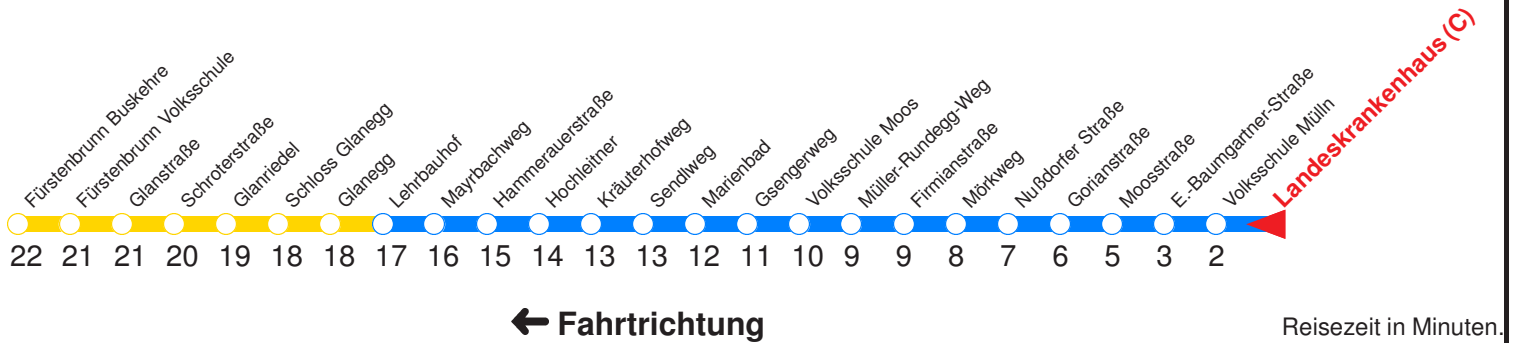

Montag - Freitag	Samstag	Sonn- / Feiertag
Std.	Minuten	Minuten	Minuten
5	47	45	45
6	02 17 32 47	15 45	45
7	02 17 32 47	15 45	45
8	02 17 32 47	15 45	45
9	02 17 32 47	15 45	46
10	02 17 32 47	06 26 46	16 46
11	02 17 32 47	06 26 46	16 46
12	02 17 32 47	06 26 46	16 46
13	02 17 32 47	06 26 46	16 46
14	02 17 32 47	06 26 46	16 46
15	02 17 32 47	06 26 46	16 46
16	02 17 32 47	06 26 46	16 46
17	02 17 32 47	06 26 46	16 46
18	02 17 32 47	06 26 45	16 46
19	17 45	15 45	16 45
20	15 45	15 45	15 45
21	15 45	15 45	15 45
22	15 45	15 45	15 45
23	15	15	15