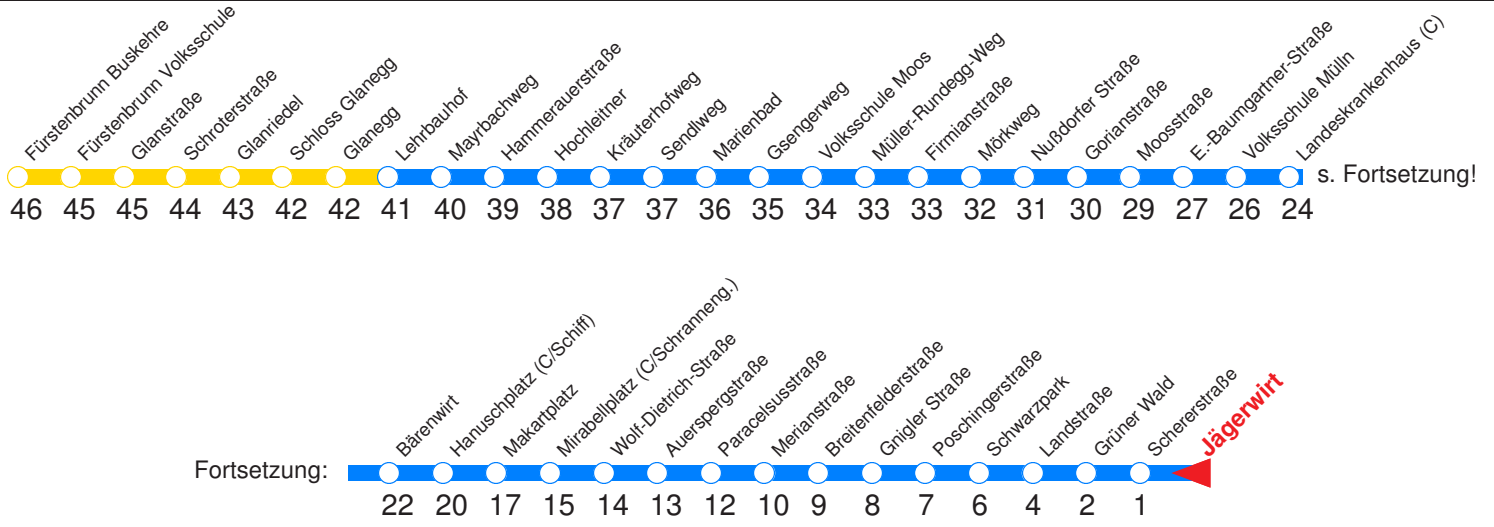

s. Fortsetzung!

← Fahrtrichtung

Reisezeit in Minuten.

	Montag - Freitag	Samstag	Sonn- / Feiertag
Std.	Minuten	Minuten	Minuten
5	53	51	
6	08 23 38 53	21 51	21
7	08 23 38 53	21 51	21
8	08 23 38 53	21 51	21
9	08 23 38 53	21 42	22 52
10	08 23 38 53	02 22 42	22 52
11	08 23 38 53	02 22 42	22 52
12	08 23 38 53	02 22 42	22 52
13	08 23 38 53	02 22 42	22 52
14	08 23 38 53	02 22 42	22 52
15	08 23 38 53	02 22 42	22 52
16	08 23 38 53	02 22 42	22 52
17	08 23 38 53	02 22 42	22 52
18	08 23 38^H 53	02 21 51	22 52
19	08^H 21 51	21 51	21 51
20	21 51	21 51	21 51
21	21 51	21 51	21 51
22	21 51	21 51	21 51
23	18^H	18^H	18^H

H : Fährt bis Zentrum/Hanuschplatz