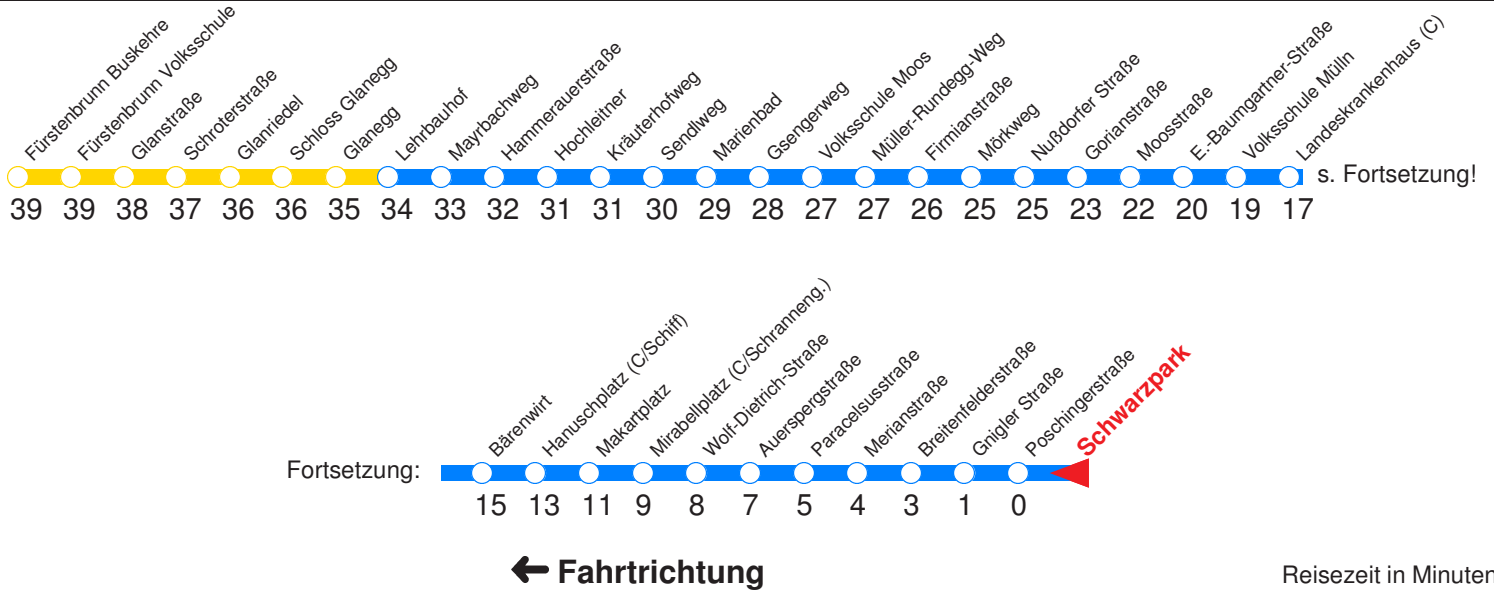

Montag - Freitag	Samstag	Sonn- / Feiertag
Std.	Minuten	Minuten	Minuten
5	59	57	
6	14 29 44 59	27 57	27
7	14 29 44 59	27 57	27
8	14 29 44 59	27 57	27
9	14 29 44 59	27 48	28 58
10	14 29 44 59	08 28 48	28 58
11	14 29 44 59	08 28 48	28 58
12	14 29 44 59	08 28 48	28 58
13	14 29 44 59	08 28 48	28 58
14	14 29 44 59	08 28 48	28 58
15	14 29 44 59	08 28 48	28 58
16	14 29 44 59	08 28 48	28 58
17	14 29 44 59	08 28 48	28 58
18	14 29 44_H 59	08 27 57	28 58
19	14_H 27 57	27 57	27 57
20	27 57	27 57	27 57
21	27 57	27 57	27 57
22	27 57	27 57	27 57
23	24_H	24_H	24_H

H : Fährt bis Zentrum/Hanuschplatz