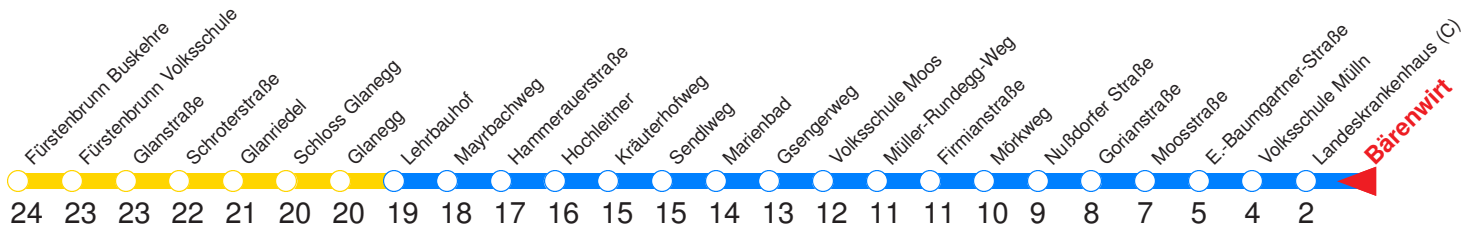

← Fahrtrichtung

Reisezeit in Minuten.

	Montag - Freitag	Samstag	Sonn- / Feiertag
Std.	Minuten	Minuten	Minuten
5	45	43	43
6	00 15 30 45	13 43	43
7	00 15 30 45	13 43	43
8	00 15 30 45	13 43	43
9	00 15 30 45	13 43	44
10	00 15 30 45	04 24 44	14 44
11	00 15 30 45	04 24 44	14 44
12	00 15 30 45	04 24 44	14 44
13	00 15 30 45	04 24 44	14 44
14	00 15 30 45	04 24 44	14 44
15	00 15 30 45	04 24 44	14 44
16	00 15 30 45	04 24 44	14 44
17	00 15 30 45	04 24 44	14 44
18	00 15 30 45	04 24 43	14 44
19	15 43	13 43	14 43
20	13 43	13 43	13 43
21	13 43	13 43	13 43
22	13 43	13 43	13 43
23	13	13	13