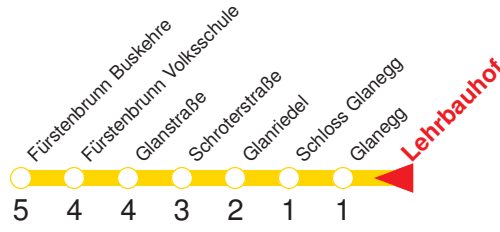

← Fahrtrichtung

Reisezeit in Minuten.

	Montag - Freitag	Samstag	Sonn- / Feiertag
Std.	Minuten	Minuten	Minuten
5		59	59
6	01 16 34 49	29 59	59
7	04 19 34 49	29 59	59
8	04 19 34 49	29 59	59
9	04 19 34 49	29 59	
10	04 19 34 49	23 43	03 33
11	04 19 34 49	03 23 43	03 33
12	04 19 34 49	03 23 43	03 33
13	04 19 34 49	03 23 43	03 33
14	04 19 34 49	03 23 43	03 33
15	04 19 34 49	03 23 43	03 33
16	04 19 34 49	03 23 43	03 33
17	04 19 34 49	03 23 43	03 33
18	04 19 34 49	03 23 43 59	03 33
19	04 34 59	29 59	03 33 59
20	29 59	29 59	29 59
21	29 59	29 59	29 59
22	29 59	29 59	29 59
23	29	29	29