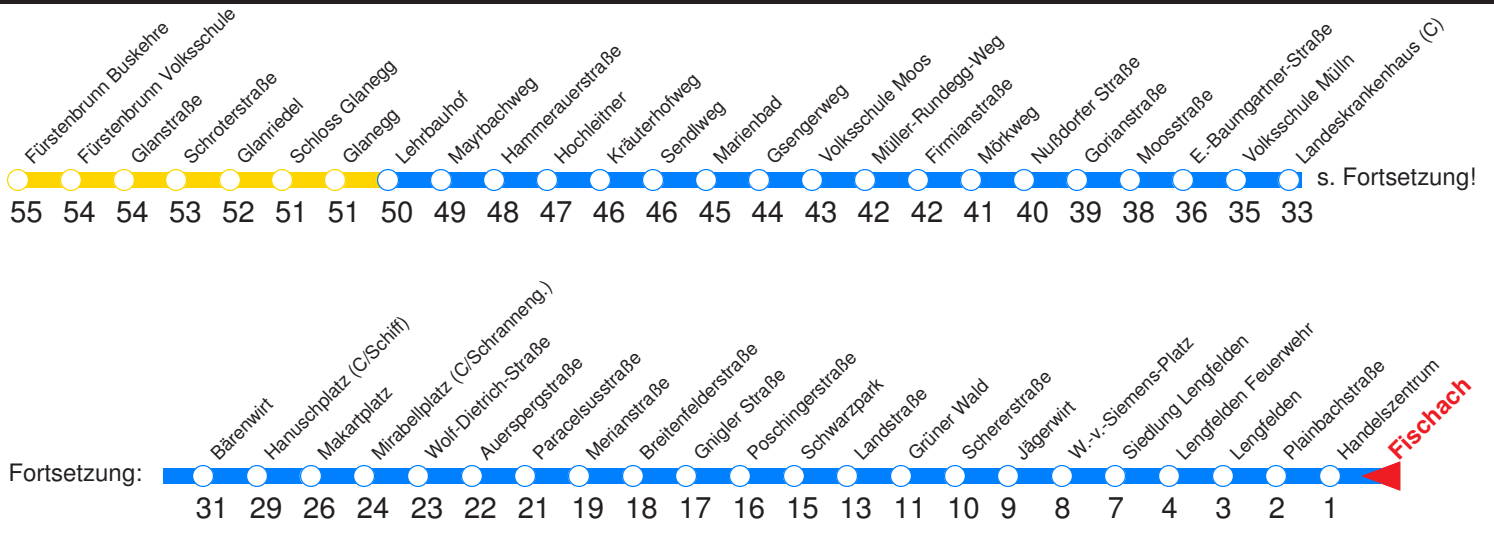

H : Fährt bis Zentrum/Hanuschplatz

← Fahrtrichtung

Reisezeit in Minuten.

	Montag - Freitag				Samstag			Sonn- / Feiertag	
Std.	Minuten				Minuten			Minuten	
5	43	58			42				
6	13	28	43	58	12	42		12	
7	13	28	43	58	12	42		12	
8	13	28	43	58	12	42		12	
9	13	28	43	58	12	32	52	12	42
10	13	28	43	58	12	32	52	12	42
11	13	28	43	58	12	32	52	12	42
12	13	28	43	58	12	32	52	12	42
13	13	28	43	58	12	32	52	12	42
14	13	28	43	58	12	32	52	12	42
15	13	28	43	58	12	32	52	12	42
16	13	28	43	58	12	32	52	12	42
17	13	28	43	58	12	32	52	12	42
18	13	28 _H	43	58 _H	12	42		12	42
19	12	42			12	42		12	42
20	12	42			12	42		12	42
21	12	42			12	42		12	42
22	12	42			12	42		12	42
23	09 _H				09 _H			09 _H	

H : Fährt bis Zentrum/Hanuschplatz

← Fahrtrichtung

Reisezeit in Minuten.

	Montag - Freitag				Samstag			Sonn- / Feiertag	
Std.	Minuten				Minuten			Minuten	
5	44	59			43				
6	14	29	44	59	13	43		13	
7	14	29	44	59	13	43		13	
8	14	29	44	59	13	43		13	
9	14	29	44	59	13	33	53	13	43
10	14	29	44	59	13	33	53	13	43
11	14	29	44	59	13	33	53	13	43
12	14	29	44	59	13	33	53	13	43
13	14	29	44	59	13	33	53	13	43
14	14	29	44	59	13	33	53	13	43
15	14	29	44	59	13	33	53	13	43
16	14	29	44	59	13	33	53	13	43
17	14	29	44	59	13	33	53	13	43
18	14	29 _H	44	59 _H	13	43		13	43
19	13	43			13	43		13	43
20	13	43			13	43		13	43
21	13	43			13	43		13	43
22	13	43			13	43		13	43
23	10 _H				10 _H			10 _H	