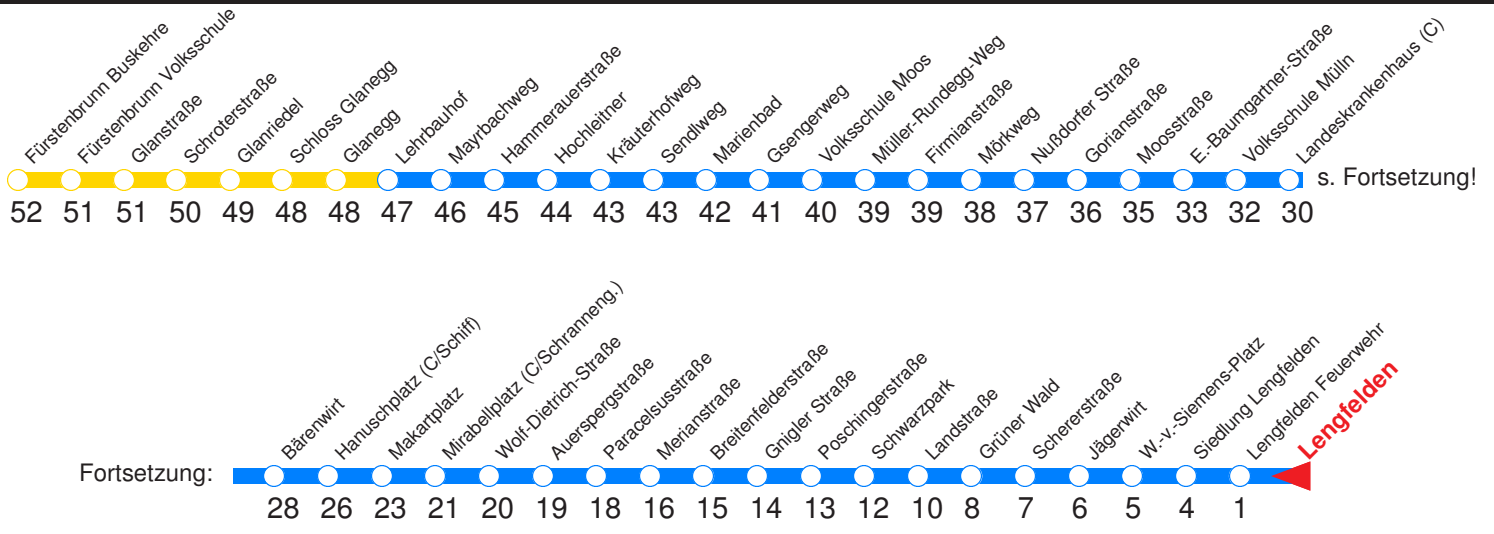

s. Fortsetzung!

← Fahrtrichtung

Reisezeit in Minuten.

	Montag - Freitag	Samstag	Sonn- / Feiertag
Std.	Minuten	Minuten	Minuten
5	47	46	
6	02 17 32 47	16 46	16
7	02 17 32 47	16 46	16
8	02 17 32 47	16 46	16
9	02 17 32 47	16 36 56	16 46
10	02 17 32 47	16 36 56	16 46
11	02 17 32 47	16 36 56	16 46
12	02 17 32 47	16 36 56	16 46
13	02 17 32 47	16 36 56	16 46
14	02 17 32 47	16 36 56	16 46
15	02 17 32 47	16 36 56	16 46
16	02 17 32 47	16 36 56	16 46
17	02 17 32 47	16 36 56	16 46
18	02 17 32^H 47	16 46	16 46
19	02^H 16 46	16 46	16 46
20	16 46	16 46	16 46
21	16 46	16 46	16 46
22	16 46	16 46	16 46
23	13^H	13^H	13^H

H : Fährt bis Zentrum/Hanuschplatz