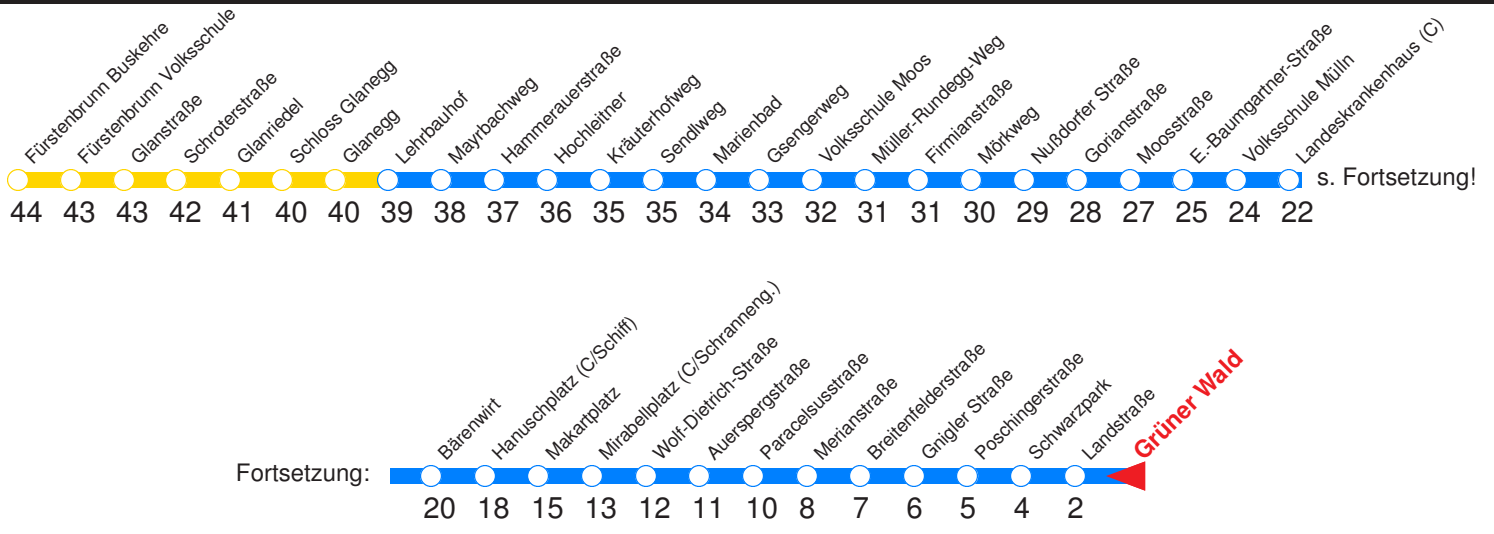

← Fahrtrichtung

Reisezeit in Minuten.

	Montag - Freitag	Samstag	Sonn- / Feiertag
Std.	Minuten	Minuten	Minuten
5	55	53	
6	10 25 40 55	23 53	23
7	10 25 40 55	23 53	23
8	10 25 40 55	23 53	23
9	10 25 40 55	23 44	24 54
10	10 25 40 55	04 24 44	24 54
11	10 25 40 55	04 24 44	24 54
12	10 25 40 55	04 24 44	24 54
13	10 25 40 55	04 24 44	24 54
14	10 25 40 55	04 24 44	24 54
15	10 25 40 55	04 24 44	24 54
16	10 25 40 55	04 24 44	24 54
17	10 25 40 55	04 24 44	24 54
18	10 25 40_H 55	04 23 53	24 54
19	10_H 23 53	23 53	23 53
20	23 53	23 53	23 53
21	23 53	23 53	23 53
22	23 53	23 53	23 53
23	20_H	20_H	20_H

H : Fährt bis Zentrum/Hanuschplatz