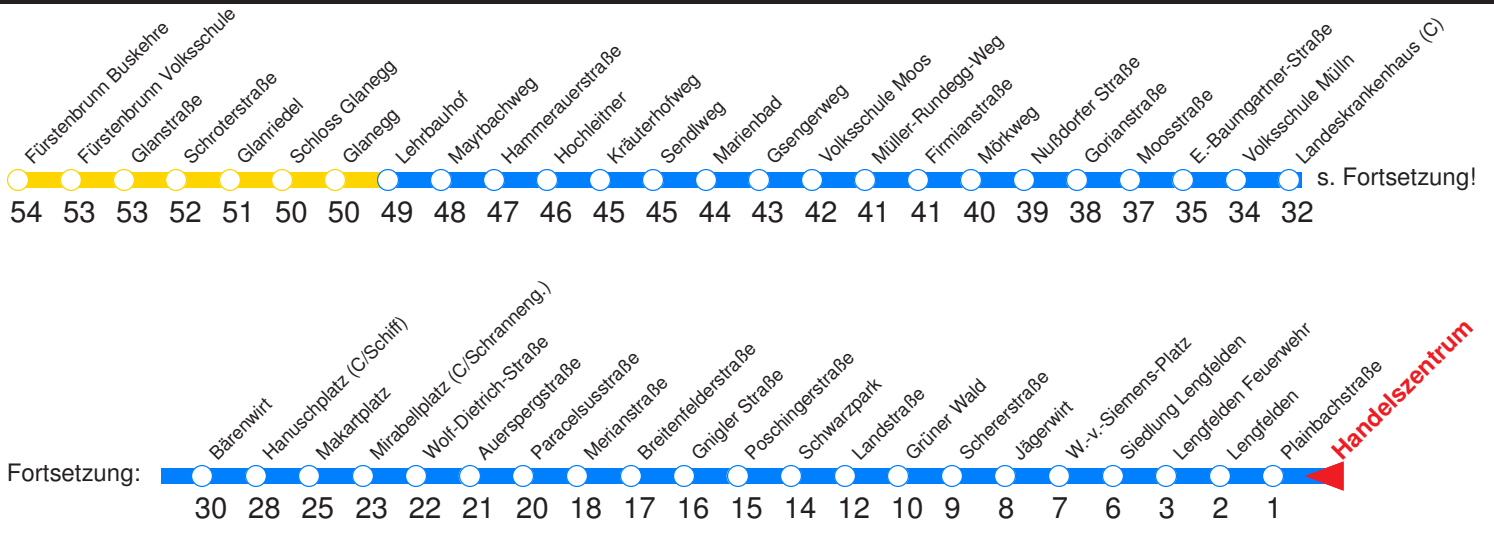

H : Fährt bis Zentrum/Hanuschplatz

← Fahrtrichtung

Reisezeit in Minuten.

	Montag - Freitag				Samstag			Sonn- / Feiertag	
Std.	Minuten				Minuten			Minuten	
5	44	59			43				
6	14	29	44	59	13	43		13	
7	14	29	44	59	13	43		13	
8	14	29	44	59	13	43		13	
9	14	29	44	59	13	33	53	13	43
10	14	29	44	59	13	33	53	13	43
11	14	29	44	59	13	33	53	13	43
12	14	29	44	59	13	33	53	13	43
13	14	29	44	59	13	33	53	13	43
14	14	29	44	59	13	33	53	13	43
15	14	29	44	59	13	33	53	13	43
16	14	29	44	59	13	33	53	13	43
17	14	29	44	59	13	33	53	13	43
18	14	29 _H	44	59 _H	13	43		13	43
19	13	43			13	43		13	43
20	13	43			13	43		13	43
21	13	43			13	43		13	43
22	13	43			13	43		13	43
23	10 _H				10 _H			10 _H	

H : Fährt bis Zentrum/Hanuschplatz

← Fahrtrichtung

Reisezeit in Minuten.

	Montag - Freitag	Samstag	Sonn- / Feiertag
Std.	Minuten	Minuten	Minuten
5	45	44	
6	00 15 30 45	14 44	14
7	00 15 30 45	14 44	14
8	00 15 30 45	14 44	14
9	00 15 30 45	14 34 54	14 44
10	00 15 30 45	14 34 54	14 44
11	00 15 30 45	14 34 54	14 44
12	00 15 30 45	14 34 54	14 44
13	00 15 30 45	14 34 54	14 44
14	00 15 30 45	14 34 54	14 44
15	00 15 30 45	14 34 54	14 44
16	00 15 30 45	14 34 54	14 44
17	00 15 30 45	14 34 54	14 44
18	00 15 30 _H 45	14 44	14 44
19	00 _H 14 44	14 44	14 44
20	14 44	14 44	14 44
21	14 44	14 44	14 44
22	14 44	14 44	14 44
23	11 _H	11 _H	11 _H