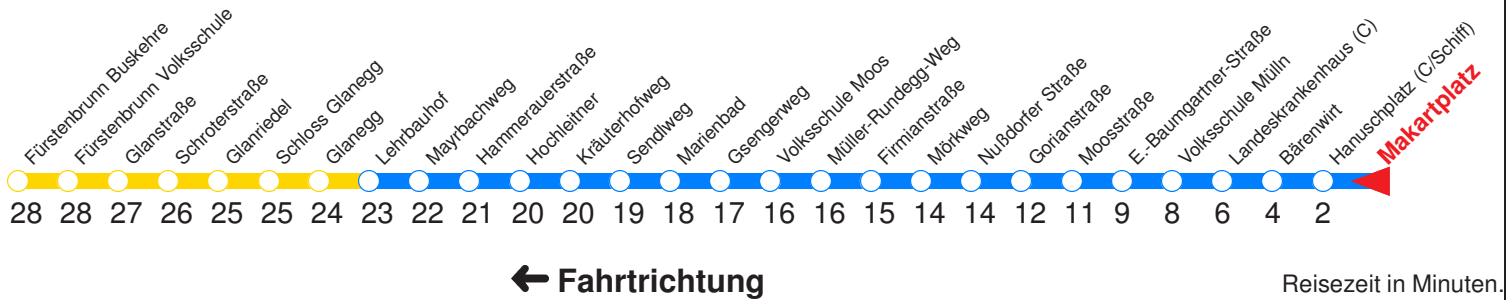

Montag - Freitag	Samstag	Sonn- / Feiertag
Std.	Minuten	Minuten	Minuten
6	10 25 40 55	09 39	39
7	10 25 40 55	09 39	39
8	10 25 40 55	09 39	39
9	10 25 40 55	09 39 59	39
10	10 25 40 55	19 39 59	09 39
11	10 25 40 55	19 39 59	09 39
12	10 25 40 55	19 39 59	09 39
13	10 25 40 55	19 39 59	09 39
14	10 25 40 55	19 39 59	09 39
15	10 25 40 55	19 39 59	09 39
16	10 25 40 55	19 39 59	09 39
17	10 25 40 55	19 39 59	09 39
18	10 25 40 55^H	19 39	09 39
19	10 25^H 39	09 39	09 39
20	09 39	09 39	09 39
21	09 39	09 39	09 39
22	09 39	09 39	09 39
23	09 36^H	09 36^H	09 36^H

H : Fährt bis Zentrum/Hanuschplatz