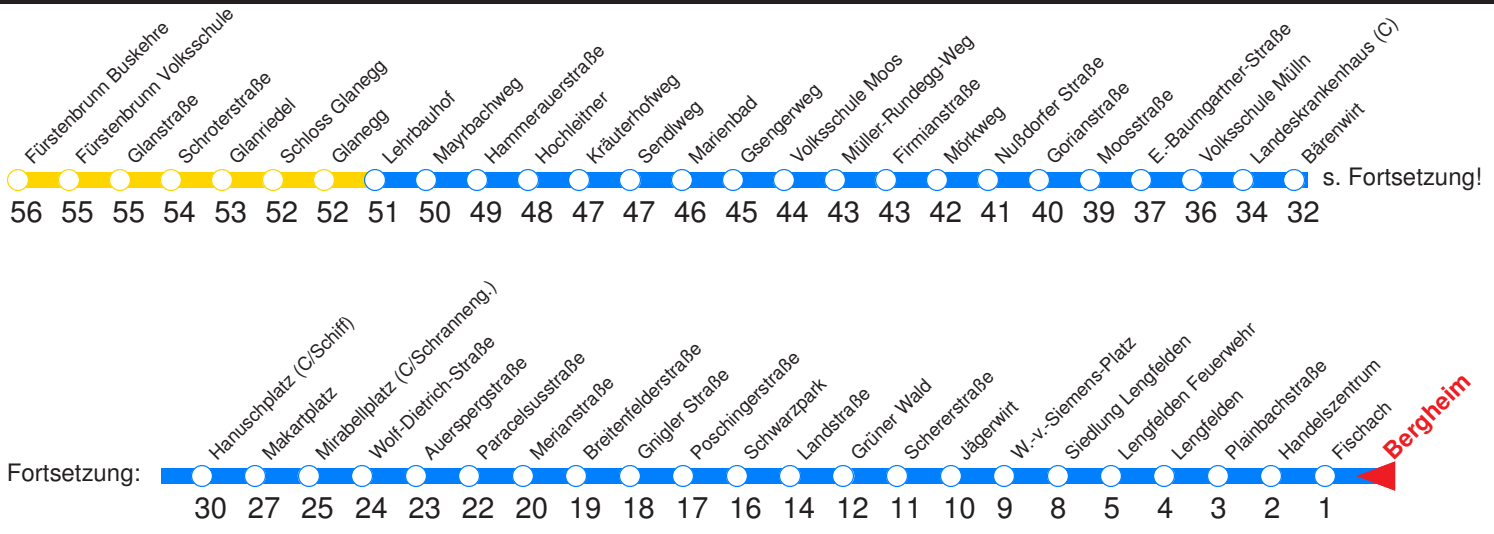

H : Fährt bis Zentrum/Hanuschplatz

← Fahrtrichtung

Reisezeit in Minuten.

	Montag - Freitag				Samstag			Sonn- / Feiertag	
Std.	Minuten				Minuten			Minuten	
5	43	58			42				
6	13	28	43	58	12	42		12	
7	13	28	43	58	12	42		12	
8	13	28	43	58	12	42		12	
9	13	28	43	58	12	32	52	12	42
10	13	28	43	58	12	32	52	12	42
11	13	28	43	58	12	32	52	12	42
12	13	28	43	58	12	32	52	12	42
13	13	28	43	58	12	32	52	12	42
14	13	28	43	58	12	32	52	12	42
15	13	28	43	58	12	32	52	12	42
16	13	28	43	58	12	32	52	12	42
17	13	28	43	58	12	32	52	12	42
18	13	28 _H	43	58 _H	12	42		12	42
19	12	42			12	42		12	42
20	12	42			12	42		12	42
21	12	42			12	42		12	42
22	12	42			12	42		12	42
23	09 _H				09 _H			09 _H	