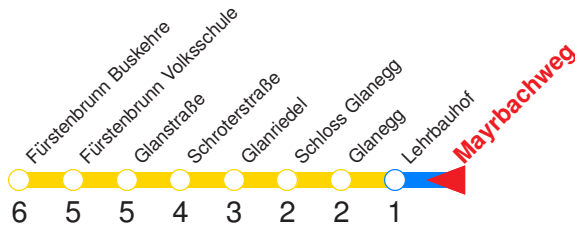

← Fahrtrichtung

Reisezeit in Minuten.

	Montag - Freitag	Samstag	Sonn- / Feiertag
Std.	Minuten	Minuten	Minuten
5		59	59
6	01 16 33 48	29 59	59
7	03 18 33 48	29 59	59
8	03 18 33 48	29 59	59
9	03 18 33 48	29 59	
10	03 18 33 48	22 42	02 32
11	03 18 33 48	02 22 42	02 32
12	03 18 33 48	02 22 42	02 32
13	03 18 33 48	02 22 42	02 32
14	03 18 33 48	02 22 42	02 32
15	03 18 33 48	02 22 42	02 32
16	03 18 33 48	02 22 42	02 32
17	03 18 33 48	02 22 42	02 32
18	03 18 33 48	02 22 42 59	02 32
19	03 33 59	29 59	02 32 59
20	29 59	29 59	29 59
21	29 59	29 59	29 59
22	29 59	29 59	29 59
23	29	29	29