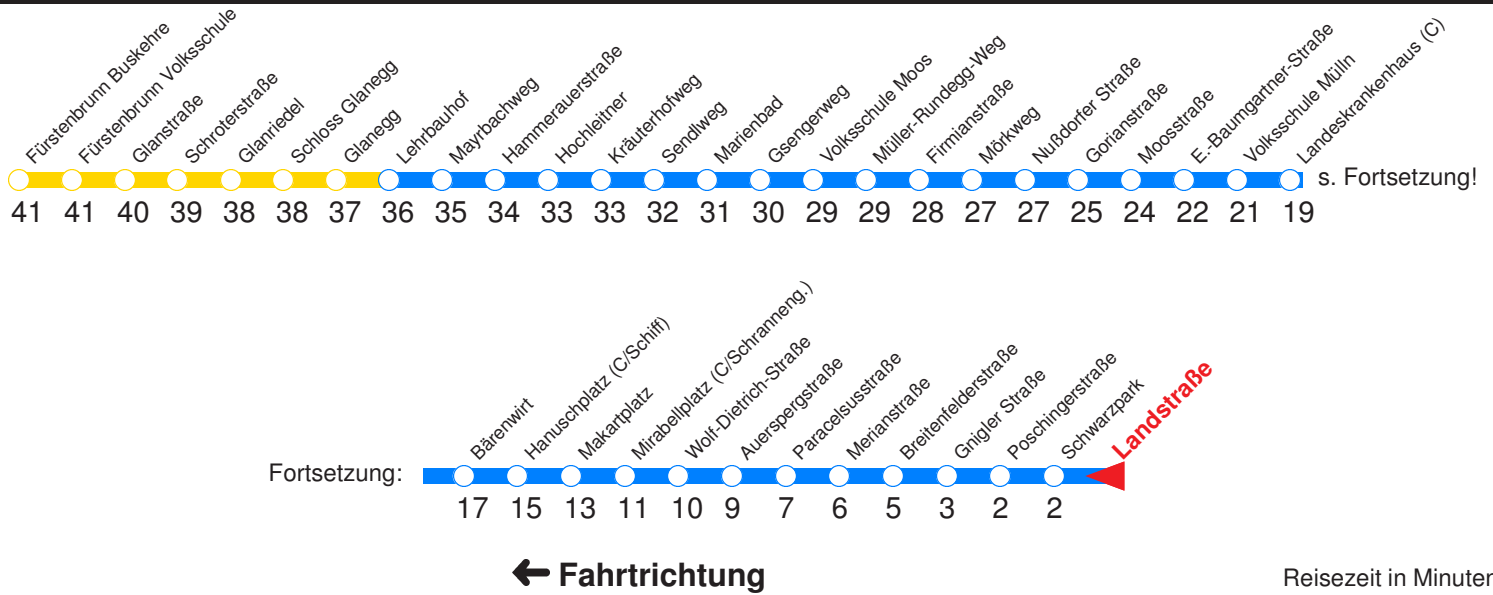

Montag - Freitag	Samstag	Sonn- / Feiertag
Std.	Minuten	Minuten	Minuten
5	57	55	
6	12 27 42 57	25 55	25
7	12 27 42 57	25 55	25
8	12 27 42 57	25 55	25
9	12 27 42 57	25 46	26 56
10	12 27 42 57	06 26 46	26 56
11	12 27 42 57	06 26 46	26 56
12	12 27 42 57	06 26 46	26 56
13	12 27 42 57	06 26 46	26 56
14	12 27 42 57	06 26 46	26 56
15	12 27 42 57	06 26 46	26 56
16	12 27 42 57	06 26 46	26 56
17	12 27 42 57	06 26 46	26 56
18	12 27 42^H 57	06 25 55	26 56
19	12^H 25 55	25 55	25 55
20	25 55	25 55	25 55
21	25 55	25 55	25 55
22	25 55	25 55	25 55
23	22^H	22^H	22^H

H : Fährt bis Zentrum/Hanuschplatz