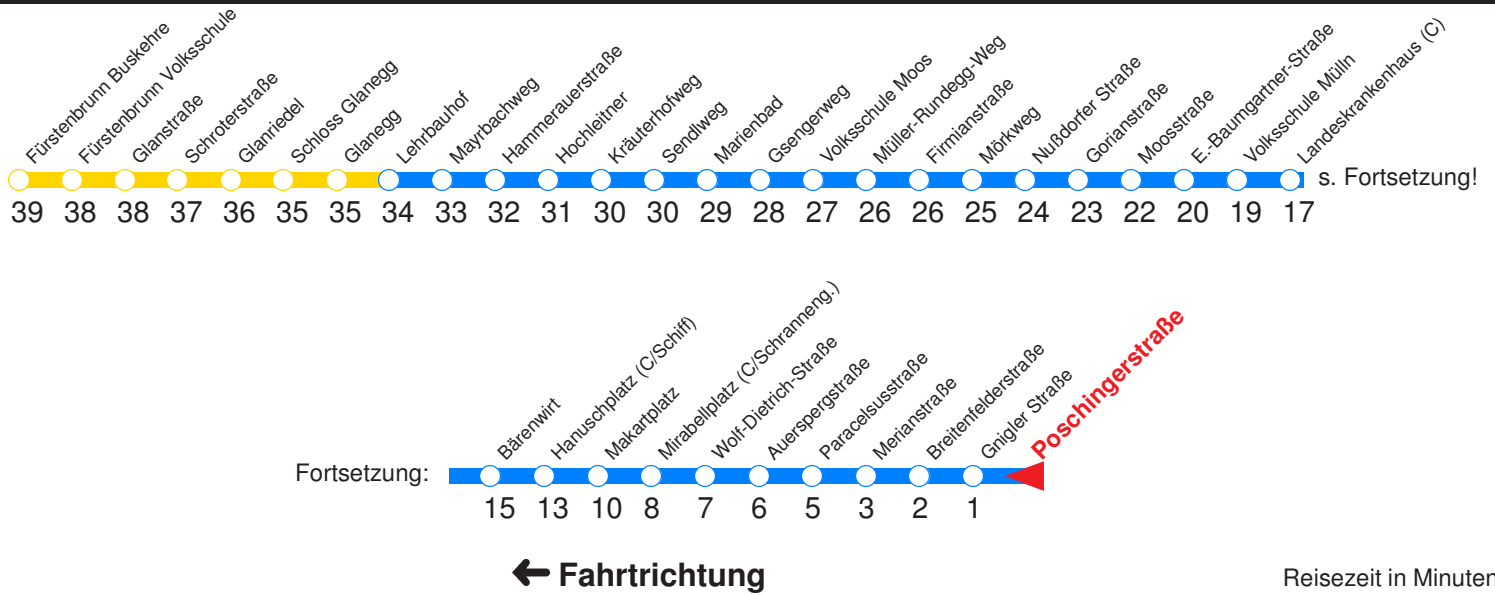

Reisezeit in Minuten.

	Montag - Freitag	Samstag	Sonn- / Feiertag
Std.	Minuten	Minuten	Minuten
5		57	
6	00 15 30 45	27 57	27
7	00 15 30 45	27 57	27
8	00 15 30 45	27 57	27
9	00 15 30 45	27 49	29 59
10	00 15 30 45	09 29 49	29 59
11	00 15 30 45	09 29 49	29 59
12	00 15 30 45	09 29 49	29 59
13	00 15 30 45	09 29 49	29 59
14	00 15 30 45	09 29 49	29 59
15	00 15 30 45	09 29 49	29 59
16	00 15 30 45	09 29 49	29 59
17	00 15 30 45	09 29 49	29 59
18	00 15 30 45_H	09 27 57	29 59
19	00 15_H 27 57	27 57	27 57
20	27 57	27 57	27 57
21	27 57	27 57	27 57
22	27 57	27 57	27 57
23	24_H	24_H	24_H

H : Fährt bis Zentrum/Hanuschplatz