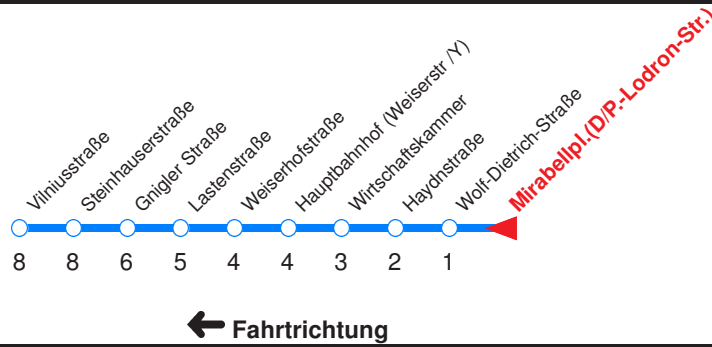

Montag - Freitag	Samstag	Sonn- / Feiertag
Std.	Minuten	Minuten	Minuten
5	33L		
6	03L 23v 38v 53v		
7	08v 23v 38v 53v		
8	08L 23L 38L 53L		
9	08L 23L 38L 53L		
10	08L 23L 38L 53L		
11	08L 23L 38L 53L		
12	08L 23L 38L 53L		
13	08L 23L 38L 53L		
14	08L 23L 38L 53L		
15	08L 23L 38v 53v		
16	08v 23v 38v 53v		
17	08v 23L 38L 53L		
18	08L 23L 38L 53L		

L : Fährt bis Lastenstraße

v : Fährt bis Vilniusstraße