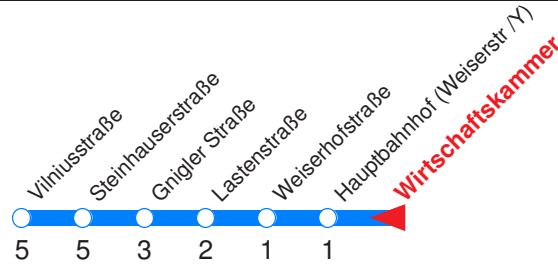

L : Fährt bis Lastenstraße

v : Fährt bis Vilniusstraße

← Fahrtrichtung

Reisezeit in Minuten.

	Montag - Freitag	Samstag	Sonn- / Feiertag
Std.	Minuten	Minuten	Minuten
5	35L		
6	05L 25v 40v 55v		
7	10v 25v 40v 55v		
8	10L 25L 40L 55L		
9	10L 25L 40L 55L		
10	10L 25L 40L 55L		
11	10L 25L 40L 55L		
12	10L 25L 40L 55L		
13	10L 25L 40L 55L		
14	10L 25L 40L 55L		
15	10L 25L 40v 55v		
16	10v 25v 40v 55v		
17	10v 25L 40L 55L		
18	10L 25L 40L 55L		

L : Fährt bis Lastenstraße

v : Fährt bis Vilniusstraße

← Fahrtrichtung

Reisezeit in Minuten.

	Montag - Freitag	Samstag	Sonn- / Feiertag
Std.	Minuten	Minuten	Minuten
5	36L		
6	06L 26v 41v 56v		
7	11v 26v 41v 56v		
8	11L 26L 41L 56L		
9	11L 26L 41L 56L		
10	11L 26L 41L 56L		
11	11L 26L 41L 56L		
12	11L 26L 41L 56L		
13	11L 26L 41L 56L		
14	11L 26L 41L 56L		
15	11L 26L 41v 56v		
16	11v 26v 41v 56v		
17	11v 26L 41L 56L		
18	11L 26L 41L 56L		