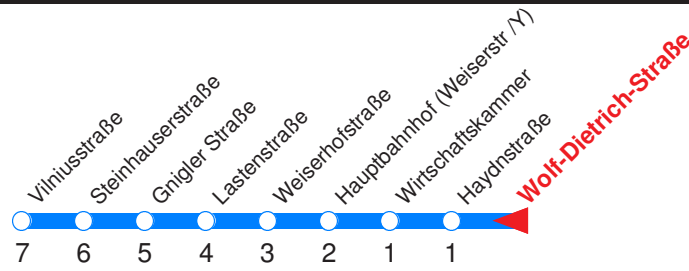

← Fahrtrichtung

Reisezeit in Minuten.

	Montag - Freitag	Samstag	Sonn- / Feiertag
Std.	Minuten	Minuten	Minuten
5	35L		
6	05L 25v 40v 55v		
7	10v 25v 40v 55v		
8	10L 25L 40L 55L		
9	10L 25L 40L 55L		
10	10L 25L 40L 55L		
11	10L 25L 40L 55L		
12	10L 25L 40L 55L		
13	10L 25L 40L 55L		
14	10L 25L 40L 55L		
15	10L 25L 40v 55v		
16	10v 25v 40v 55v		
17	10v 25L 40L 55L		
18	10L 25L 40L 55L		

L : Fährt bis Lastenstraße

v : Fährt bis Vilniusstraße