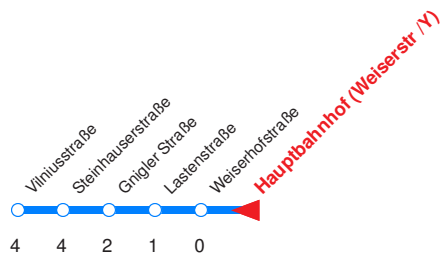

L : Fährt bis Lastenstraße

v : Fährt bis Vilniusstraße

← Fahrtrichtung

Reisezeit in Minuten.

	Montag - Freitag	Samstag	Sonn- / Feiertag
Std.	Minuten	Minuten	Minuten
5	36L		
6	06L 26v 41v 56v		
7	11v 26v 41v 56v		
8	11L 26L 41L 56L		
9	11L 26L 41L 56L		
10	11L 26L 41L 56L		
11	11L 26L 41L 56L		
12	11L 26L 41L 56L		
13	11L 26L 41L 56L		
14	11L 26L 41L 56L		
15	11L 26L 41v 56v		
16	11v 26v 41v 56v		
17	11v 26L 41L 56L		
18	11L 26L 41L 56L		

L : Fährt bis Lastenstraße

v : Fährt bis Vilniusstraße

← Fahrtrichtung

Reisezeit in Minuten.

	Montag - Freitag	Samstag	Sonn- / Feiertag
Std.	Minuten	Minuten	Minuten
5	37L		
6	07L 27v 42v 57v		
7	12v 27v 42v 57v		
8	12L 27L 42L 57L		
9	12L 27L 42L 57L		
10	12L 27L 42L 57L		
11	12L 27L 42L 57L		
12	12L 27L 42L 57L		
13	12L 27L 42L 57L		
14	12L 27L 42L 57L		
15	12L 27L 42v 57v		
16	12v 27v 42v 57v		
17	12v 27L 42L 57L		
18	12L 27L 42L 57L		