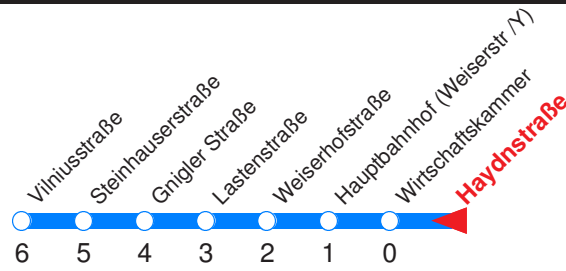

← Fahrtrichtung

Reisezeit in Minuten.

	Montag - Freitag	Samstag	Sonn- / Feiertag
Std.	Minuten	Minuten	Minuten
5	36L		
6	06L 26v 41v 56v		
7	11v 26v 41v 56v		
8	11L 26L 41L 56L		
9	11L 26L 41L 56L		
10	11L 26L 41L 56L		
11	11L 26L 41L 56L		
12	11L 26L 41L 56L		
13	11L 26L 41L 56L		
14	11L 26L 41L 56L		
15	11L 26L 41v 56v		
16	11v 26v 41v 56v		
17	11v 26L 41L 56L		
18	11L 26L 41L 56L		

L : Fährt bis Lastenstraße

v : Fährt bis Vilniusstraße