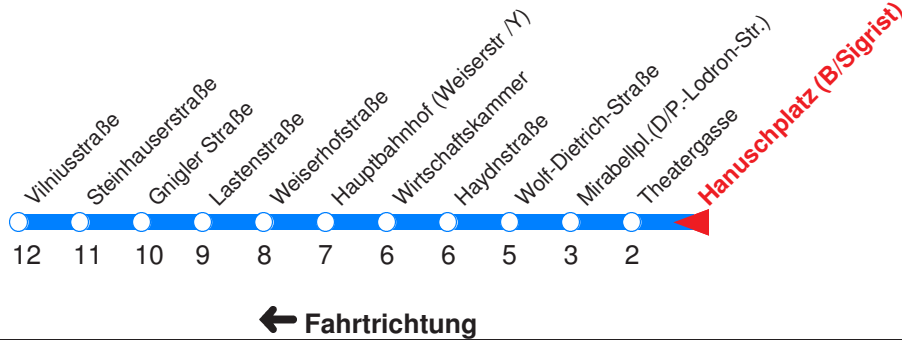

Reisezeit in Minuten.

	Montag - Freitag	Samstag	Sonn- / Feiertag
Std.	Minuten	Minuten	Minuten
5	30L		
6	00L 20v 35v 50v	21T 51T	21T 51T
7	05v 20v 35v 50v	21T 51T	21T 51T
8	05L 20L 35L 50L	21T 51T	21T 51T
9	05L 20L 35L 50L	21T 51T	21T 51T
10	05L 20L 35L 50L	11T 31T 51T	21T 51T
11	05L 20L 35L 50L	11T 31T 51T	21T 51T
12	05L 20L 35L 50L	11T 31T 51T	21T 51T
13	05L 20L 35L 50L	11T 31T 51T	21T 51T
14	05L 20L 35L 50L	11T 31T 51T	21T 51T
15	05L 20L 35v 50v	11T 31T 51T	21T 51T
16	05v 20v 35v 50v	11T 31T 51T	21T 51T
17	05v 20L 35L 50L	11T 31T 51T	21T 51T
18	05L 20L 35L 50L	21T 51T	21T 51T
19	05T 21T 51T	21T 51T	21T 51T
20	21T 51T	21T 51T	21T 51T
21	21T 51T	21T 51T	21T 51T
22	21T 51T	21T 51T	21T 51T
23	21T	21T	21T

L : Fährt bis Lastenstraße
V : Fährt bis Vilniusstraße

T : Fährt bis Zentrum/Theatergasse