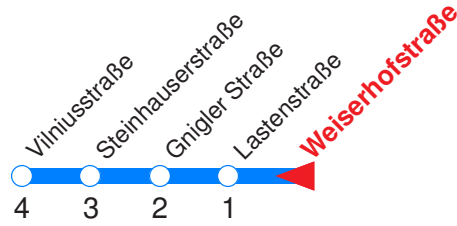

← Fahrtrichtung

Reisezeit in Minuten.

	Montag - Freitag	Samstag	Sonn- / Feiertag
Std.	Minuten	Minuten	Minuten
5	38L		
6	08L 28v 43v 58v		
7	13v 28v 43v 58v		
8	13L 28L 43L 58L		
9	13L 28L 43L 58L		
10	13L 28L 43L 58L		
11	13L 28L 43L 58L		
12	13L 28L 43L 58L		
13	13L 28L 43L 58L		
14	13L 28L 43L 58L		
15	13L 28L 43v 58v		
16	13v 28v 43v 58v		
17	13v 28L 43L 58L		
18	13L 28L 43L 58L		

L : Fährt bis Lastenstraße

v : Fährt bis Vilniusstraße