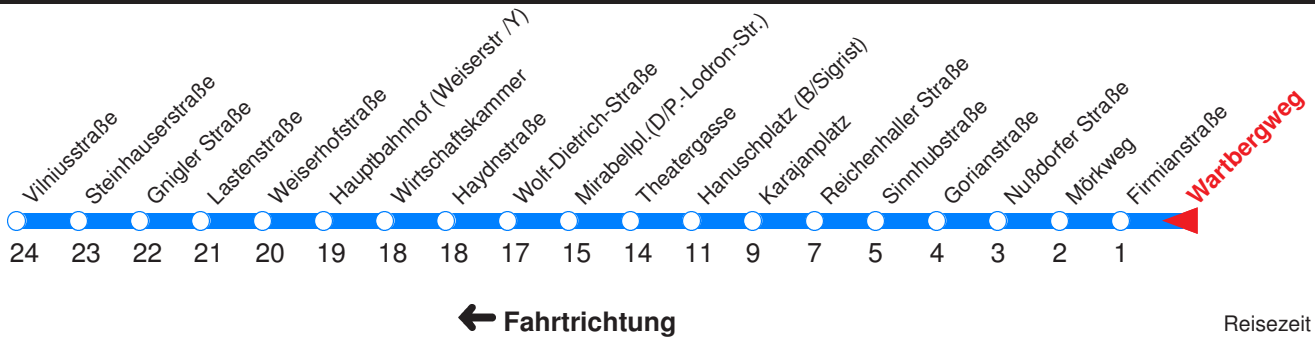

L : Fährt bis Lastenstraße
 V : Fährt bis Vilniusstraße

T : Fährt bis Zentrum/Theatergasse

← Fahrtrichtung

Reisezeit in Minuten.

	Montag - Freitag	Samstag	Sonn- / Feiertag
Std.	Minuten	Minuten	Minuten
5	17L 47L		
6	07v 22v 37v 52v	09T 39T	09T 39T
7	07v 22v 37v 52L	09T 39T	09T 39T
8	07L 22L 37L 52L	09T 39T	09T 39T
9	07L 22L 37L 52L	09T 39T 59T	09T 39T
10	07L 22L 37L 52L	19T 39T 59T	09T 39T
11	07L 22L 37L 52L	19T 39T 59T	09T 39T
12	07L 22L 37L 52L	19T 39T 59T	09T 39T
13	07L 22L 37L 52L	19T 39T 59T	09T 39T
14	07L 22L 37L 52L	19T 39T 59T	09T 39T
15	07L 22v 37v 52v	19T 39T 59T	09T 39T
16	07v 22v 37v 52v	19T 39T 59T	09T 39T
17	07L 22L 37L 52L	19T 39T	09T 39T
18	07L 22L 37L 52T	09T 39T	09T 39T
19	09T 39T	09T 39T	09T 39T
20	09T 39T	09T 39T	09T 39T
21	09T 39T	09T 39T	09T 39T
22	09T 39T	09T 39T	09T 39T
23	09T	09T	09T

L : Fährt bis Lastenstraße
V : Fährt bis Vilniusstraße

T : Fährt bis Zentrum/Theatergasse

	Montag - Freitag	Samstag	Sonn- / Feiertag
Std.	Minuten	Minuten	Minuten
5	18L 48L		
6	08v 23v 38v 53v	10T 40T	10T 40T
7	08v 23v 38v 53L	10T 40T	10T 40T
8	08L 23L 38L 53L	10T 40T	10T 40T
9	08L 23L 38L 53L	10T 40T	10T 40T
10	08L 23L 38L 53L	00T 20T 40T	10T 40T
11	08L 23L 38L 53L	00T 20T 40T	10T 40T
12	08L 23L 38L 53L	00T 20T 40T	10T 40T
13	08L 23L 38L 53L	00T 20T 40T	10T 40T
14	08L 23L 38L 53L	00T 20T 40T	10T 40T
15	08L 23v 38v 53v	00T 20T 40T	10T 40T
16	08v 23v 38v 53v	00T 20T 40T	10T 40T
17	08L 23L 38L 53L	00T 20T 40T	10T 40T
18	08L 23L 38L 53T	10T 40T	10T 40T
19	10T 40T	10T 40T	10T 40T
20	10T 40T	10T 40T	10T 40T
21	10T 40T	10T 40T	10T 40T
22	10T 40T	10T 40T	10T 40T
23	10T	10T	10T