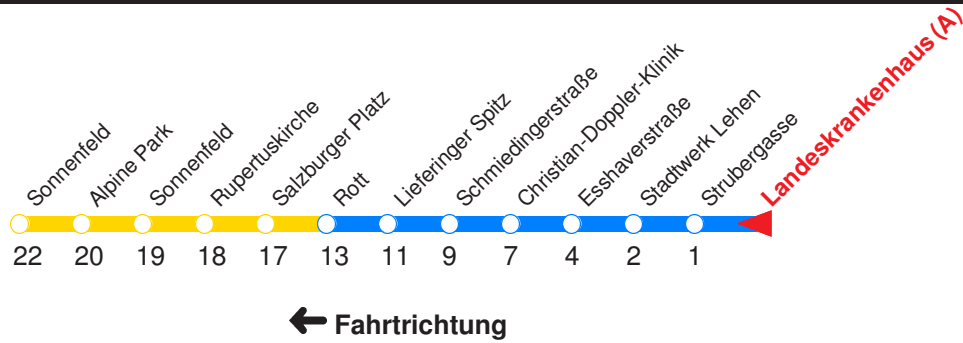

← Fahrtrichtung

Reisezeit in Minuten.

	Montag - Freitag	Samstag	Sonn- / Feiertag
Std.	Minuten	Minuten	Minuten
6	18 48		
7	18 48	01	
8	18 48	01 48	01
9	18 48	18 48	01
10	28 58	18 48	01
11	28 58	18 48	01
12	28 58	18 48	01
13	28 58	18 48	01
14	28 58	18 48	01
15	28 58	18 48	01
16	28 58	18 48	01
17	28 58	18	01
18	28 58	01	01
19	28	01	01
20	01	01	01
21	01	01	01
22	01	01	01
23	01	01	

← Fahrtrichtung

Reisezeit in Minuten.

	Montag - Freitag	Samstag	Sonn- / Feiertag
Std.	Minuten	Minuten	Minuten
6	19 49		
7	19 49	02	
8	19 49	02 49	02
9	19 49	19 49	02
10	29 59	19 49	02
11	29 59	19 49	02
12	29 59	19 49	02
13	29 59	19 49	02
14	29 59	19 49	02
15	29 59	19 49	02
16	29 59	19 49	02
17	29 59	19	02
18	29 59	02	02
19	29	02	02
20	02	02	02
21	02	02	02
22	02	02	02
23	02	02	