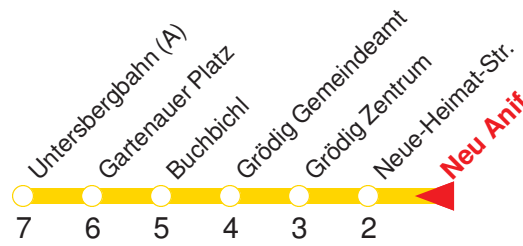

← Fahrtrichtung

Reisezeit in Minuten.

	Montag - Freitag	Samstag	Sonn- / Feiertag
Std.	Minuten	Minuten	Minuten
5	49		
6	09 32 52	29 59	59
7	12 32 47	32	29 59
8	02 17 32 47	02 32	29
9	02 17 32 47	02 32 52	02 32
10	02 17 32 47	12 32 52	02 32 52
11	02 17 32 47	12 32 52	12 32 52
12	02 17 32 47	12 32 52	12 32 52
13	02 17 32 47	12 32 52	12 32 52
14	02 17 32 47	12 32 52	12 32 52
15	02 17 32 47	12 32 52	12 32 52
16	02 17 32 47	12 32 52	12 32 52
17	02 17 32 47	12 32 52	12 32 52
18	02 17 32 47	12 32	12 32
19	02 17 32	02 32	02 32
20	02 32	02 32	02 32
21	02 32	02 32	02 32
22	02 29 59	02 29 59	02 29 59
23	29	29	29
0	04_A	04	04_B
1	04_A	04	04_B

A : Fährt nur Freitag, Mo - Do vor Feiertag   B : Fährt nur vor Feiertag