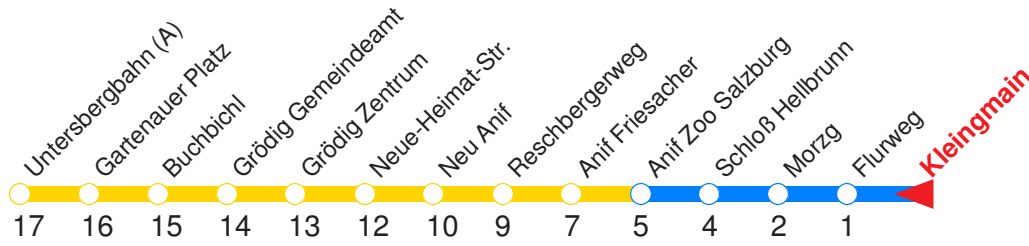

← Fahrtrichtung

Reisezeit in Minuten.

	Montag - Freitag	Samstag	Sonn- / Feiertag
Std.	Minuten	Minuten	Minuten
5	40		
6	00 22 42	20 50	50
7	02 22 37 52	22 52	20 50
8	07 22 37 52	22 52	20 52
9	07 22 37 52	22 42	22 52
10	07 22 37 52	02 22 42	22 42
11	07 22 37 52	02 22 42	02 22 42
12	07 22 37 52	02 22 42	02 22 42
13	07 22 37 52	02 22 42	02 22 42
14	07 22 37 52	02 22 42	02 22 42
15	07 22 37 52	02 22 42	02 22 42
16	07 22 37 52	02 22 42	02 22 42
17	07 22 37 52	02 22 42	02 22 42
18	07 22 37 52	02 22 52	02 22 52
19	07 22 52	22 52	22 52
20	22 52	22 52	22 52
21	22 52	22 52	22 52
22	20 50	20 50	20 50
23	20 55^A	20 55	20 55^B
0	55^A	55	55^B

A : Fährt nur Freitag, Mo - Do vor Feiertag   B : Fährt nur vor Feiertag