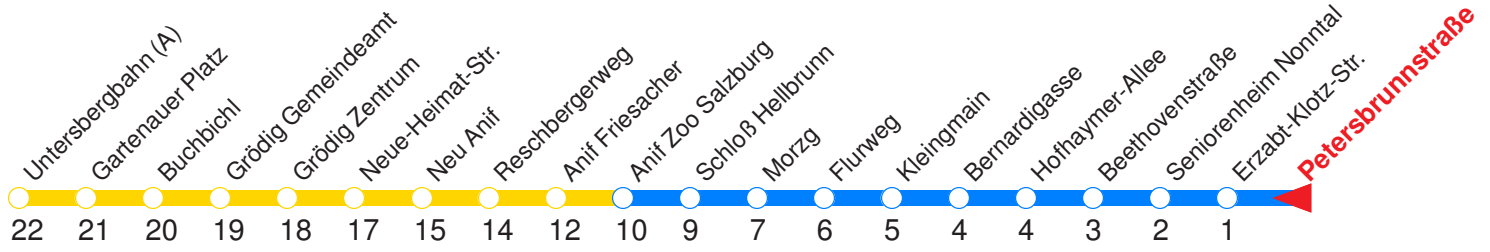

S : Fährt nur an Schultagen

V : Fährt ab Hofhaymer-Allee über Pflugebrücke zur Untersbergbahn

A : Fährt nur Freitag, Mo - Do vor Feiertag

B : Fährt nur vor Feiertag

	Montag - Freitag				Samstag			Sonn- / Feiertag	
Std.	Minuten				Minuten			Minuten	
5	33	53							
6	14	32 _{sv}	34	54	13	43		43	
7	14	29	44	59	14	44		13	43
8	14	29	44	59	14	44		13	44
9	14	29	44	59	14	34	54	14	44
10	14	29	44	59	14	34	54	14	34 54
11	14	29	44	59	14	34	54	14	34 54
12	14	29	44	59	14	34	54	14	34 54
13	14	29	44	59	14	34	54	14	34 54
14	14	29	44	59	14	34	54	14	34 54
15	14	29	44	59	14	34	54	14	34 54
16	14	29	44	59	14	34	54	14	34 54
17	14	29	44	59	14	34	54	14	34 54
18	14	29	44	59	14	44		14	44
19	14	44			14	44		14	44
20	14	44			14	44		14	44
21	14	44			14	44		14	44
22	13	43			13	43		13	43
23	13	48 _A			13	48		13	48 _B
0	48 _A				48			48 _B	

S : Fährt nur an Schultagen

V : Fährt ab Hofhaymer-Allee über Pflegebrücke zur Untersbergbahn

A : Fährt nur Freitag, Mo - Do vor Feiertag

B : Fährt nur vor Feiertag

← Fahrtrichtung

Reisezeit in Minuten.

	Montag - Freitag				Samstag			Sonn- / Feiertag		
Std.	Minuten				Minuten			Minuten		
5	35	55								
6	16	34 _{sv}	36	56	15	45		45		
7	16	31	46		16	46		15	45	
8	01	16	31	46	16	46		15	46	
9	01	16	31	46	16	36	56	16	46	
10	01	16	31	46	16	36	56	16	36	56
11	01	16	31	46	16	36	56	16	36	56
12	01	16	31	46	16	36	56	16	36	56
13	01	16	31	46	16	36	56	16	36	56
14	01	16	31	46	16	36	56	16	36	56
15	01	16	31	46	16	36	56	16	36	56
16	01	16	31	46	16	36	56	16	36	56
17	01	16	31	46	16	36	56	16	36	56
18	01	16	31	46	16	46		16	46	
19	01	16	46		16	46		16	46	
20	16	46			16	46		16	46	
21	16	46			16	46		16	46	
22	15	45			15	45		15	45	
23	15	50 _A			15	50		15	50 _B	
0	50 _A				50			50 _B		

S : Fährt nur an Schultagen
 V : Fährt ab Hofhaymer-Allee über Pflegebrücke zur Untersbergbahn

A : Fährt nur Freitag, Mo - Do vor Feiertag
 B : Fährt nur vor Feiertag

← Fahrtrichtung

Reisezeit in Minuten.