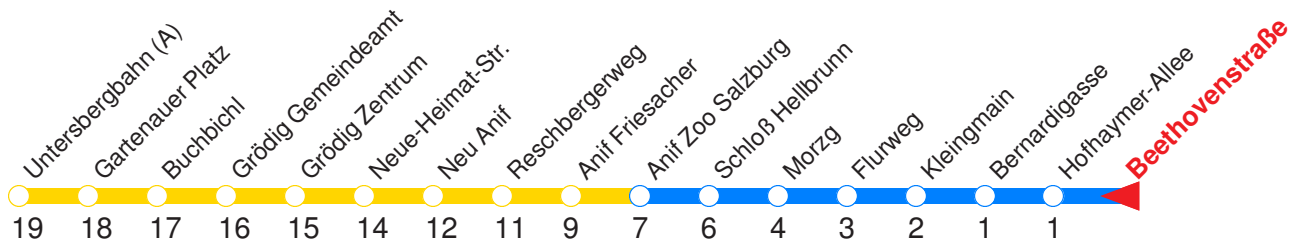

← Fahrtrichtung

Reisezeit in Minuten.

	Montag - Freitag		Samstag		Sonn- / Feiertag		
Std.	Minuten		Minuten		Minuten		
5	38	58					
6	20	40	18	48	48		
7	00	20	35	50	18	48	
8	05	20	35	50	18	50	
9	05	20	35	50	20	50	
10	05	20	35	50	00	20	40
11	05	20	35	50	00	20	40
12	05	20	35	50	00	20	40
13	05	20	35	50	00	20	40
14	05	20	35	50	00	20	40
15	05	20	35	50	00	20	40
16	05	20	35	50	00	20	40
17	05	20	35	50	00	20	40
18	05	20	35	50	00	20	50
19	05	20	50		20	50	
20	20	50			20	50	
21	20	50			20	50	
22	18	48			18	48	
23	18	53^A			18	53^B	
0	53^A				53	53^B	

A : Fährt nur Freitag, Mo - Do vor Feiertag   B : Fährt nur vor Feiertag