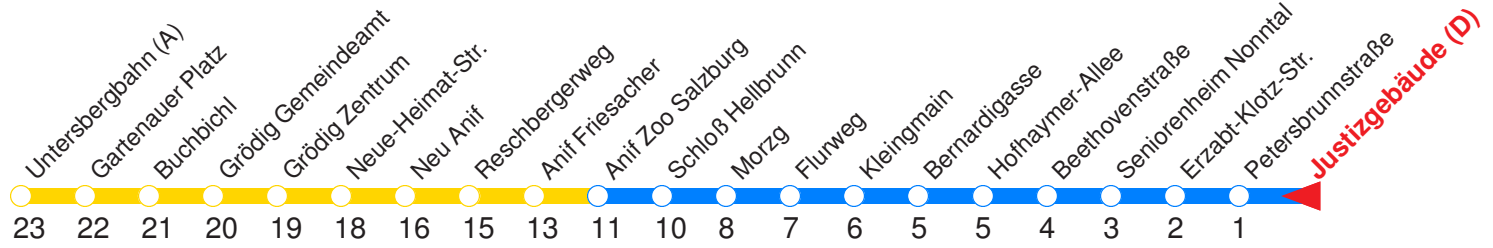

S : Fährt nur an Schultagen

V : Fährt ab Hofhaymer-Allee über Pflugebrücke zur Untersbergbahn

A : Fährt nur Freitag, Mo - Do vor Feiertag

B : Fährt nur vor Feiertag

	Montag - Freitag				Samstag			Sonn- / Feiertag	
Std.	Minuten				Minuten			Minuten	
5	33	53							
6	14	32 _{sv}	34	54	13	43		43	
7	14	29	44	59	14	44		13	43
8	14	29	44	59	14	44		13	44
9	14	29	44	59	14	34	54	14	44
10	14	29	44	59	14	34	54	14	34 54
11	14	29	44	59	14	34	54	14	34 54
12	14	29	44	59	14	34	54	14	34 54
13	14	29	44	59	14	34	54	14	34 54
14	14	29	44	59	14	34	54	14	34 54
15	14	29	44	59	14	34	54	14	34 54
16	14	29	44	59	14	34	54	14	34 54
17	14	29	44	59	14	34	54	14	34 54
18	14	29	44	59	14	44		14	44
19	14	44			14	44		14	44
20	14	44			14	44		14	44
21	14	44			14	44		14	44
22	13	43			13	43		13	43
23	13	48 _A			13	48		13	48 _B
0	48 _A				48			48 _B	

S : Fährt nur an Schultagen

V : Fährt ab Hofhaymer-Allee über Pflegebrücke zur Untersbergbahn

A : Fährt nur Freitag, Mo - Do vor Feiertag

B : Fährt nur vor Feiertag

← Fahrtrichtung

Reisezeit in Minuten.

	Montag - Freitag				Samstag			Sonn- / Feiertag		
Std.	Minuten				Minuten			Minuten		
5	35	55								
6	16	34 _{sv}	36	56	15	45		45		
7	16	31	46		16	46		15	45	
8	01	16	31	46	16	46		15	46	
9	01	16	31	46	16	36	56	16	46	
10	01	16	31	46	16	36	56	16	36	56
11	01	16	31	46	16	36	56	16	36	56
12	01	16	31	46	16	36	56	16	36	56
13	01	16	31	46	16	36	56	16	36	56
14	01	16	31	46	16	36	56	16	36	56
15	01	16	31	46	16	36	56	16	36	56
16	01	16	31	46	16	36	56	16	36	56
17	01	16	31	46	16	36	56	16	36	56
18	01	16	31	46	16	46		16	46	
19	01	16	46		16	46		16	46	
20	16	46			16	46		16	46	
21	16	46			16	46		16	46	
22	15	45			15	45		15	45	
23	15	50 _A			15	50		15	50 _B	
0	50 _A				50			50 _B		

S : Fährt nur an Schultagen
 V : Fährt ab Hofhaymer-Allee über Pflegebrücke zur Untersbergbahn

A : Fährt nur Freitag, Mo - Do vor Feiertag
 B : Fährt nur vor Feiertag

← Fahrtrichtung

Reisezeit in Minuten.