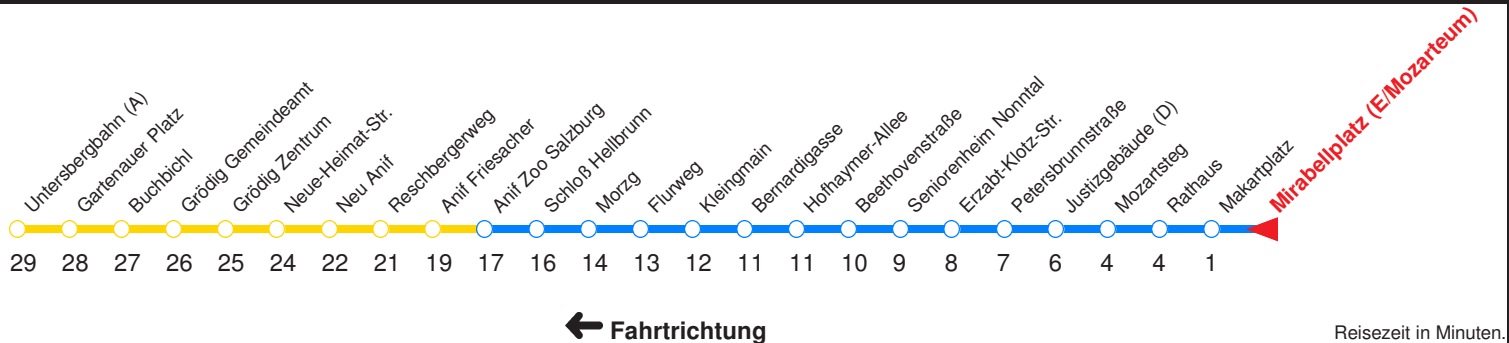

S : Fährt nur an Schultagen

V : Fährt ab Hofhaymer-Allee über Pflegebrücke zur Untersbergbahn

A : Fährt nur Freitag, Mo - Do vor Feiertag

B : Fährt nur vor Feiertag

	Montag - Freitag				Samstag			Sonn- / Feiertag		
Std.	Minuten				Minuten			Minuten		
5	28	48								
6	08	26 ^{sv}	28	48	08	38		38		
7	08	23	38	53	08	38		08	38	
8	08	23	38	53	08	38		08	38	
9	08	23	38	53	08	28	48	08	38	
10	08	23	38	53	08	28	48	08	28	48
11	08	23	38	53	08	28	48	08	28	48
12	08	23	38	53	08	28	48	08	28	48
13	08	23	38	53	08	28	48	08	28	48
14	08	23	38	53	08	28	48	08	28	48
15	08	23	38	53	08	28	48	08	28	48
16	08	23	38	53	08	28	48	08	28	48
17	08	23	38	53	08	28	48	08	28	48
18	08	23	38	53	08	38		08	38	
19	08	38			08	38		08	38	
20	08	38			08	38		08	38	
21	08	38			08	38		08	38	
22	08	38			08	38		08	38	
23	08	43 ^A			08	43		08	43 ^B	

S : Fährt nur an Schultagen
V : Fährt ab Hofhaymer-Allee über Pflegebrücke zur Untersbergbahn

A : Fährt nur Freitag, Mo - Do vor Feiertag
B : Fährt nur vor Feiertag

	Montag - Freitag				Samstag			Sonn- / Feiertag	
Std.	Minuten				Minuten			Minuten	
5	29	49							
6	10	28 ^{sv}	30	50	09	39		39	
7	10	25	40	55	10	40		09	39
8	10	25	40	55	10	40		09	40
9	10	25	40	55	10	30	50	10	40
10	10	25	40	55	10	30	50	10	30 50
11	10	25	40	55	10	30	50	10	30 50
12	10	25	40	55	10	30	50	10	30 50
13	10	25	40	55	10	30	50	10	30 50
14	10	25	40	55	10	30	50	10	30 50
15	10	25	40	55	10	30	50	10	30 50
16	10	25	40	55	10	30	50	10	30 50
17	10	25	40	55	10	30	50	10	30 50
18	10	25	40	55	10	40		10	40
19	10	40			10	40		10	40
20	10	40			10	40		10	40
21	10	40			10	40		10	40
22	09	39			09	39		09	39
23	09	44 ^A			09	44		09	44 ^B