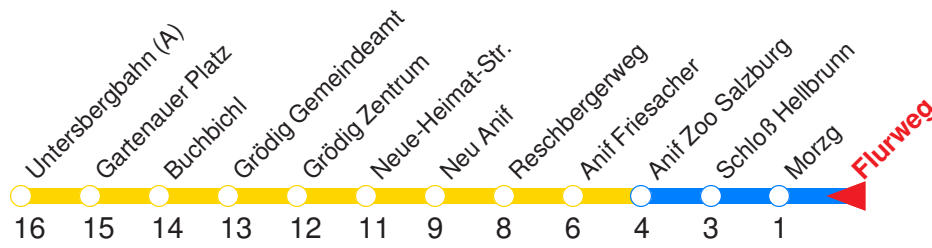

← Fahrtrichtung

Reisezeit in Minuten.

	Montag - Freitag	Samstag	Sonn- / Feiertag
Std.	Minuten	Minuten	Minuten
5	41		
6	01 23 43	21 51	51
7	03 23 38 53	23 53	21 51
8	08 23 38 53	23 53	21 53
9	08 23 38 53	23 43	23 53
10	08 23 38 53	03 23 43	23 43
11	08 23 38 53	03 23 43	03 23 43
12	08 23 38 53	03 23 43	03 23 43
13	08 23 38 53	03 23 43	03 23 43
14	08 23 38 53	03 23 43	03 23 43
15	08 23 38 53	03 23 43	03 23 43
16	08 23 38 53	03 23 43	03 23 43
17	08 23 38 53	03 23 43	03 23 43
18	08 23 38 53	03 23 53	03 23 53
19	08 23 53	23 53	23 53
20	23 53	23 53	23 53
21	23 53	23 53	23 53
22	21 51	21 51	21 51
23	21 56^A	21 56	21 56^B
0	56^A	56	56^B

A : Fährt nur Freitag, Mo - Do vor Feiertag   B : Fährt nur vor Feiertag