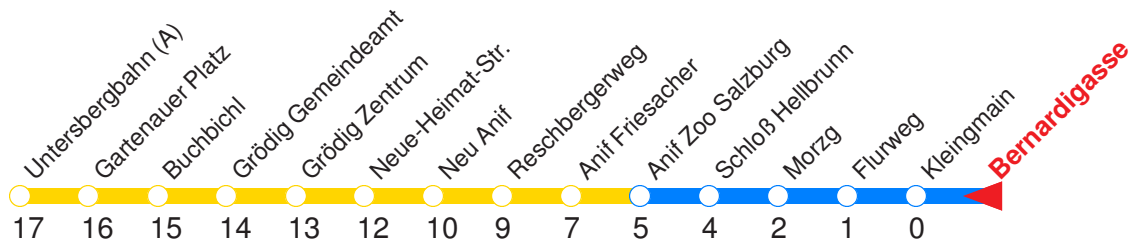

A : Fährt nur Freitag, Mo - Do vor Feiertag B : Fährt nur vor Feiertag

← Fahrtrichtung

Reisezeit in Minuten.

	Montag - Freitag	Samstag	Sonn- / Feiertag
Std.	Minuten	Minuten	Minuten
5	39 59		
6	21 38 ^{sv} 41	19 49	49
7	01 21 36 51	21 51	19 49
8	06 21 36 51	21 51	19 51
9	06 21 36 51	21 41	21 51
10	06 21 36 51	01 21 41	21 41
11	06 21 36 51	01 21 41	01 21 41
12	06 21 36 51	01 21 41	01 21 41
13	06 21 36 51	01 21 41	01 21 41
14	06 21 36 51	01 21 41	01 21 41
15	06 21 36 51	01 21 41	01 21 41
16	06 21 36 51	01 21 41	01 21 41
17	06 21 36 51	01 21 41	01 21 41
18	06 21 36 51	01 21 51	01 21 51
19	06 21 51	21 51	21 51
20	21 51	21 51	21 51
21	21 51	21 51	21 51
22	19 49	19 49	19 49
23	19 54 ^A	19 54	19 54 ^B
0	54 ^A	54	54 ^B

S : Fährt nur an Schultagen
V : Fährt ab Hofhaymer-Allee über Pflegebrücke zur Untersbergbahn

A : Fährt nur Freitag, Mo - Do vor Feiertag
B : Fährt nur vor Feiertag

← Fahrtrichtung

Reisezeit in Minuten.

	Montag - Freitag	Samstag	Sonn- / Feiertag
Std.	Minuten	Minuten	Minuten
5	40		
6	00 21 41	20 50	50
7	01 21 36 51	21 51	20 50
8	06 21 36 51	21 51	20 51
9	06 21 36 51	21 41	21 51
10	06 21 36 51	01 21 41	21 41
11	06 21 36 51	01 21 41	01 21 41
12	06 21 36 51	01 21 41	01 21 41
13	06 21 36 51	01 21 41	01 21 41
14	06 21 36 51	01 21 41	01 21 41
15	06 21 36 51	01 21 41	01 21 41
16	06 21 36 51	01 21 41	01 21 41
17	06 21 36 51	01 21 41	01 21 41
18	06 21 36 51	01 21 51	01 21 51
19	06 21 51	21 51	21 51
20	21 51	21 51	21 51
21	21 51	21 51	21 51
22	20 50	20 50	20 50
23	20 55 ^A	20 55	20 55 ^B
0	55 ^A	55	55 ^B