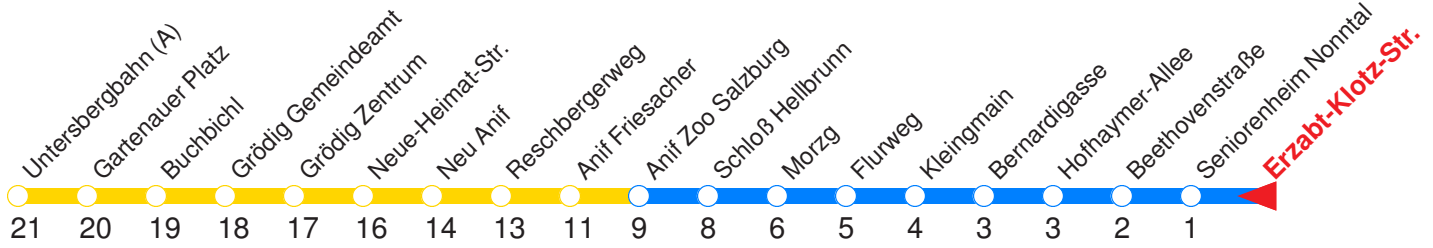

S : Fährt nur an Schultagen

V : Fährt ab Hofhaymer-Allee über Pflegebrücke zur Untersbergbahn

A : Fährt nur Freitag, Mo - Do vor Feiertag

B : Fährt nur vor Feiertag

← Fahrtrichtung

Reisezeit in Minuten.

	Montag - Freitag				Samstag			Sonn- / Feiertag		
Std.	Minuten				Minuten			Minuten		
5	35	55								
6	16	34 _{sv}	36	56	15	45		45		
7	16	31	46		16	46		15	45	
8	01	16	31	46	16	46		15	46	
9	01	16	31	46	16	36	56	16	46	
10	01	16	31	46	16	36	56	16	36	56
11	01	16	31	46	16	36	56	16	36	56
12	01	16	31	46	16	36	56	16	36	56
13	01	16	31	46	16	36	56	16	36	56
14	01	16	31	46	16	36	56	16	36	56
15	01	16	31	46	16	36	56	16	36	56
16	01	16	31	46	16	36	56	16	36	56
17	01	16	31	46	16	36	56	16	36	56
18	01	16	31	46	16	46		16	46	
19	01	16	46		16	46		16	46	
20	16	46			16	46		16	46	
21	16	46			16	46		16	46	
22	15	45			15	45		15	45	
23	15	50 _A			15	50		15	50 _B	
0	50 _A				50			50 _B		

S : Fährt nur an Schultagen
 V : Fährt ab Hofhaymer-Allee über Pflegebrücke zur Untersbergbahn

A : Fährt nur Freitag, Mo - Do vor Feiertag
 B : Fährt nur vor Feiertag

← Fahrtrichtung

Reisezeit in Minuten.

S : Fährt nur an Schultagen

V : Fährt ab Hofhaymer-Allee über Pflegebrücke zur Untersbergbahn

A : Fährt nur Freitag, Mo - Do vor Feiertag

B : Fährt nur vor Feiertag

← Fahrtrichtung

Reisezeit in Minuten.

	Montag - Freitag				Samstag			Sonn- / Feiertag	
Std.	Minuten				Minuten			Minuten	
5	36	56							
6	18	36 ^{sv}	38	58	16	46		46	
7	18	33	48		18	48		16	46
8	03	18	33	48	18	48		16	48
9	03	18	33	48	18	38	58	18	48
10	03	18	33	48	18	38	58	18	38 58
11	03	18	33	48	18	38	58	18	38 58
12	03	18	33	48	18	38	58	18	38 58
13	03	18	33	48	18	38	58	18	38 58
14	03	18	33	48	18	38	58	18	38 58
15	03	18	33	48	18	38	58	18	38 58
16	03	18	33	48	18	38	58	18	38 58
17	03	18	33	48	18	38	58	18	38 58
18	03	18	33	48	18	48		18	48
19	03	18	48		18	48		18	48
20	18	48			18	48		18	48
21	18	48			18	48		18	48
22	16	46			16	46		16	46
23	16	51 ^A			16	51		16	51 ^B
0	51 ^A				51			51 ^B	