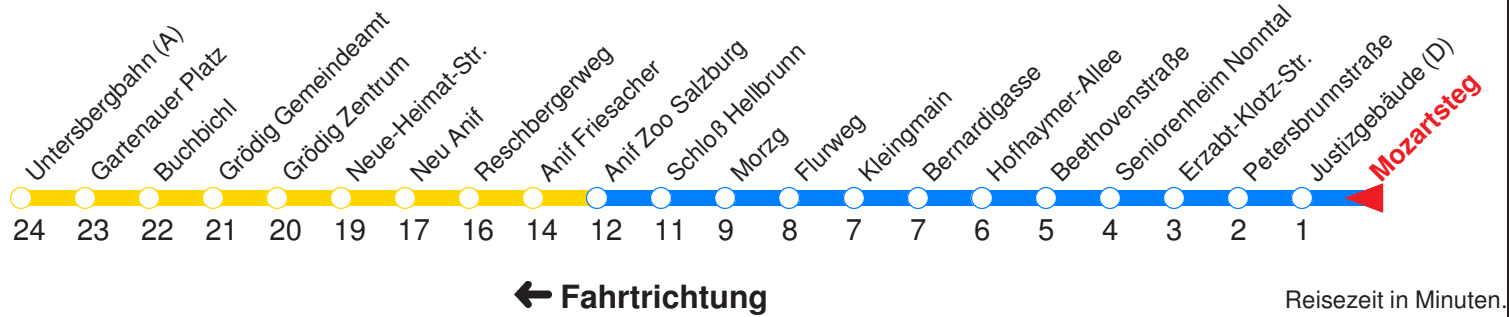

S : Fährt nur an Schultagen
 V : Fährt ab Hofhaymer-Allee über Pflegebrücke zur Untersbergbahn

A : Fährt nur Freitag, Mo - Do vor Feiertag
 B : Fährt nur vor Feiertag

	Montag - Freitag				Samstag			Sonn- / Feiertag		
Std.	Minuten				Minuten			Minuten		
5	32	52								
6	14	32 _{SV}	34	54	12	42		42		
7	14	29	44	59	14	44		12	42	
8	14	29	44	59	14	44		12	44	
9	14	29	44	59	14	34	54	14	44	
10	14	29	44	59	14	34	54	14	34	54
11	14	29	44	59	14	34	54	14	34	54
12	14	29	44	59	14	34	54	14	34	54
13	14	29	44	59	14	34	54	14	34	54
14	14	29	44	59	14	34	54	14	34	54
15	14	29	44	59	14	34	54	14	34	54
16	14	29	44	59	14	34	54	14	34	54
17	14	29	44	59	14	34	54	14	34	54
18	14	29	44	59	14	44		14	44	
19	14	44			14	44		14	44	
20	14	44			14	44		14	44	
21	14	44			14	44		14	44	
22	12	42			12	42		12	42	
23	12	47 _A			12	47		12	47 _B	
0	47 _A				47			47 _B		

S : Fährt nur an Schultagen

V : Fährt ab Hofhaymer-Allee über Pflugebrücke zur Untersbergbahn

A : Fährt nur Freitag, Mo - Do vor Feiertag

B : Fährt nur vor Feiertag

	Montag - Freitag				Samstag			Sonn- / Feiertag	
Std.	Minuten				Minuten			Minuten	
5	33	53							
6	14	32 _{sv}	34	54	13	43		43	
7	14	29	44	59	14	44		13	43
8	14	29	44	59	14	44		13	44
9	14	29	44	59	14	34	54	14	44
10	14	29	44	59	14	34	54	14	34 54
11	14	29	44	59	14	34	54	14	34 54
12	14	29	44	59	14	34	54	14	34 54
13	14	29	44	59	14	34	54	14	34 54
14	14	29	44	59	14	34	54	14	34 54
15	14	29	44	59	14	34	54	14	34 54
16	14	29	44	59	14	34	54	14	34 54
17	14	29	44	59	14	34	54	14	34 54
18	14	29	44	59	14	44		14	44
19	14	44			14	44		14	44
20	14	44			14	44		14	44
21	14	44			14	44		14	44
22	13	43			13	43		13	43
23	13	48 _A			13	48		13	48 _B
0	48 _A				48			48 _B	