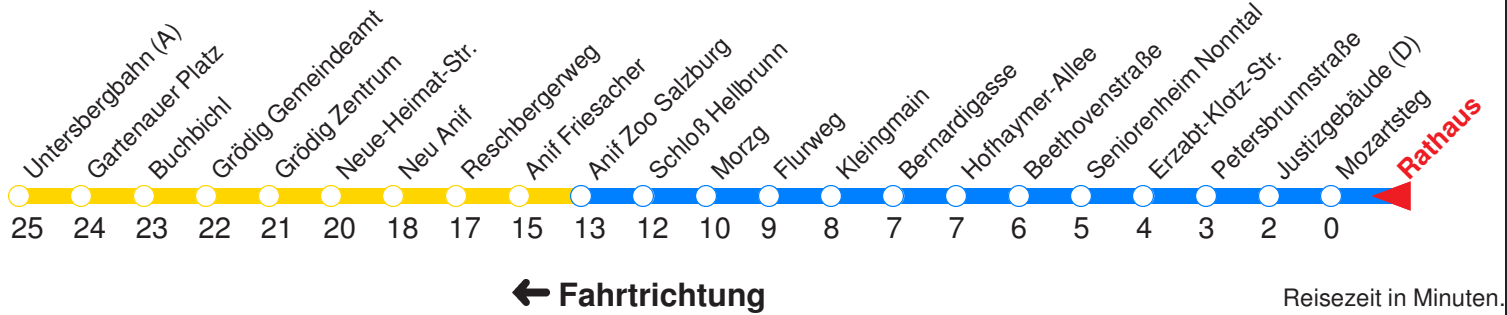

S : Fährt nur an Schultagen
V : Fährt ab Hofhaymer-Allee über Pflegebrücke zur Unterebergbahn

A : Fährt nur Freitag, Mo - Do vor Feiertag
B : Fährt nur vor Feiertag

	Montag - Freitag				Samstag			Sonn- / Feiertag	
Std.	Minuten				Minuten			Minuten	
5	30	50							
6	11	29 _{sv}	31	51	10	40		40	
7	11	26	41	56	11	41		10	40
8	11	26	41	56	11	41		10	41
9	11	26	41	56	11	31	51	11	41
10	11	26	41	56	11	31	51	11	31 51
11	11	26	41	56	11	31	51	11	31 51
12	11	26	41	56	11	31	51	11	31 51
13	11	26	41	56	11	31	51	11	31 51
14	11	26	41	56	11	31	51	11	31 51
15	11	26	41	56	11	31	51	11	31 51
16	11	26	41	56	11	31	51	11	31 51
17	11	26	41	56	11	31	51	11	31 51
18	11	26	41	56	11	41		11	41
19	11	41			11	41		11	41
20	11	41			11	41		11	41
21	11	41			11	41		11	41
22	10	40			10	40		10	40
23	10	45 _A			10	45		10	45 _B
0	45 _A				45			45 _B	

S : Fährt nur an Schultagen
 V : Fährt ab Hofhaymer-Allee über Pflegebrücke zur Untersbergbahn

A : Fährt nur Freitag, Mo - Do vor Feiertag
 B : Fährt nur vor Feiertag

	Montag - Freitag				Samstag			Sonn- / Feiertag		
Std.	Minuten				Minuten			Minuten		
5	32	52								
6	14	32 _{SV}	34	54	12	42		42		
7	14	29	44	59	14	44		12	42	
8	14	29	44	59	14	44		12	44	
9	14	29	44	59	14	34	54	14	44	
10	14	29	44	59	14	34	54	14	34	54
11	14	29	44	59	14	34	54	14	34	54
12	14	29	44	59	14	34	54	14	34	54
13	14	29	44	59	14	34	54	14	34	54
14	14	29	44	59	14	34	54	14	34	54
15	14	29	44	59	14	34	54	14	34	54
16	14	29	44	59	14	34	54	14	34	54
17	14	29	44	59	14	34	54	14	34	54
18	14	29	44	59	14	44		14	44	
19	14	44			14	44		14	44	
20	14	44			14	44		14	44	
21	14	44			14	44		14	44	
22	12	42			12	42		12	42	
23	12	47 _A			12	47		12	47 _B	
0	47 _A				47			47 _B		