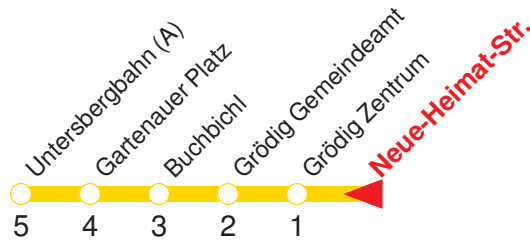

← Fahrtrichtung

Reisezeit in Minuten.

	Montag - Freitag	Samstag	Sonn- / Feiertag
Std.	Minuten	Minuten	Minuten
5	50		
6	10 34 54	30	
7	14 34 49	00 34	00 30
8	04 19 34 49	04 34	00 30
9	04 19 34 49	04 34 54	04 34
10	04 19 34 49	14 34 54	04 34 54
11	04 19 34 49	14 34 54	14 34 54
12	04 19 34 49	14 34 54	14 34 54
13	04 19 34 49	14 34 54	14 34 54
14	04 19 34 49	14 34 54	14 34 54
15	04 19 34 49	14 34 54	14 34 54
16	04 19 34 49	14 34 54	14 34 54
17	04 19 34 49	14 34 54	14 34 54
18	04 19 34 49	14 34	14 34
19	04 19 34	04 34	04 34
20	04 34	04 34	04 34
21	04 34	04 34	04 34
22	04 30	04 30	04 30
23	00 30	00 30	00 30
0	05_A	05	05_B
1	05_A	05	05_B

A : Fährt nur Freitag, Mo - Do vor Feiertag   B : Fährt nur vor Feiertag