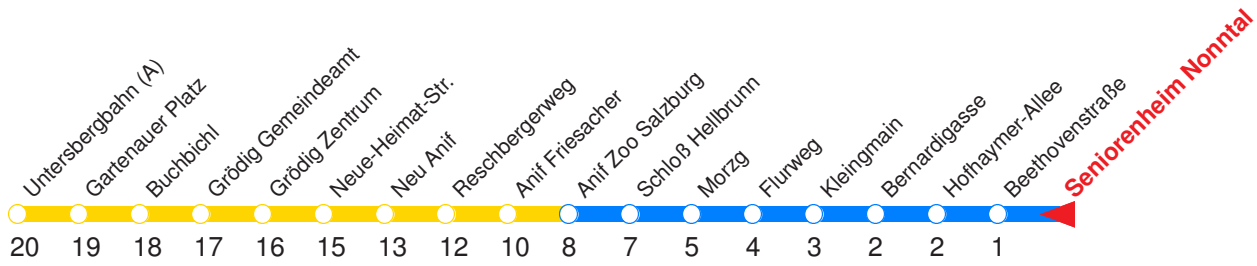

S : Fährt nur an Schultagen
 V : Fährt ab Hofhaymer-Allee über Pflegebrücke zur Untersbergbahn

A : Fährt nur Freitag, Mo - Do vor Feiertag
 B : Fährt nur vor Feiertag

← Fahrtrichtung

Reisezeit in Minuten.

S : Fährt nur an Schultagen

V : Fährt ab Hofhaymer-Allee über Pflegebrücke zur Untersbergbahn

A : Fährt nur Freitag, Mo - Do vor Feiertag

B : Fährt nur vor Feiertag

← Fahrtrichtung

Reisezeit in Minuten.

	Montag - Freitag				Samstag			Sonn- / Feiertag	
Std.	Minuten				Minuten			Minuten	
5	36	56							
6	18	36 ^{sv}	38	58	16	46		46	
7	18	33	48		18	48		16	46
8	03	18	33	48	18	48		16	48
9	03	18	33	48	18	38	58	18	48
10	03	18	33	48	18	38	58	18	38 58
11	03	18	33	48	18	38	58	18	38 58
12	03	18	33	48	18	38	58	18	38 58
13	03	18	33	48	18	38	58	18	38 58
14	03	18	33	48	18	38	58	18	38 58
15	03	18	33	48	18	38	58	18	38 58
16	03	18	33	48	18	38	58	18	38 58
17	03	18	33	48	18	38	58	18	38 58
18	03	18	33	48	18	48		18	48
19	03	18	48		18	48		18	48
20	18	48			18	48		18	48
21	18	48			18	48		18	48
22	16	46			16	46		16	46
23	16	51 ^A			16	51		16	51 ^B
0	51 ^A				51			51 ^B	

S : Fährt nur an Schultagen

V : Fährt ab Hofhaymer-Allee über Pflegebrücke zur Untersbergbahn

A : Fährt nur Freitag, Mo - Do vor Feiertag

B : Fährt nur vor Feiertag

← Fahrtrichtung

Reisezeit in Minuten.

	Montag - Freitag	Samstag	Sonn- / Feiertag
Std.	Minuten	Minuten	Minuten
5	37 57		
6	19 39 59	17 47	47
7	19 34 49	19 49	17 47
8	04 19 34 49	19 49	17 49
9	04 19 34 49	19 39 59	19 49
10	04 19 34 49	19 39 59	19 39 59
11	04 19 34 49	19 39 59	19 39 59
12	04 19 34 49	19 39 59	19 39 59
13	04 19 34 49	19 39 59	19 39 59
14	04 19 34 49	19 39 59	19 39 59
15	04 19 34 49	19 39 59	19 39 59
16	04 19 34 49	19 39 59	19 39 59
17	04 19 34 49	19 39 59	19 39 59
18	04 19 34 49	19 49	19 49
19	04 19 49	19 49	19 49
20	19 49	19 49	19 49
21	19 49	19 49	19 49
22	17 47	17 47	17 47
23	17 52 _A	17 52	17 52 _B
0	52 _A	52	52 _B