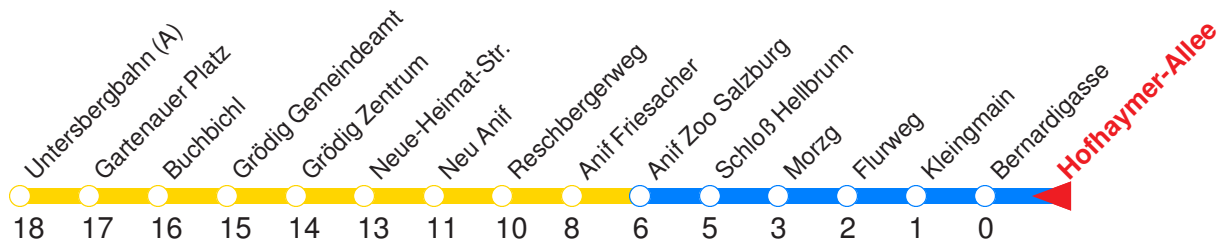

← Fahrtrichtung

Reisezeit in Minuten.

	Montag - Freitag	Samstag	Sonn- / Feiertag
Std.	Minuten	Minuten	Minuten
5	39 59		
6	21 38^{sv} 41	19 49	49
7	01 21 36 51	21 51	19 49
8	06 21 36 51	21 51	19 51
9	06 21 36 51	21 41	21 51
10	06 21 36 51	01 21 41	21 41
11	06 21 36 51	01 21 41	01 21 41
12	06 21 36 51	01 21 41	01 21 41
13	06 21 36 51	01 21 41	01 21 41
14	06 21 36 51	01 21 41	01 21 41
15	06 21 36 51	01 21 41	01 21 41
16	06 21 36 51	01 21 41	01 21 41
17	06 21 36 51	01 21 41	01 21 41
18	06 21 36 51	01 21 51	01 21 51
19	06 21 51	21 51	21 51
20	21 51	21 51	21 51
21	21 51	21 51	21 51
22	19 49	19 49	19 49
23	19 54^A	19 54	19 54^B
0	54^A	54	54^B

S : Fährt nur an Schultagen
V : Fährt ab Hofhaymer-Allee über Pflegebrücke zur Untersbergbahn

A : Fährt nur Freitag, Mo - Do vor Feiertag
B : Fährt nur vor Feiertag