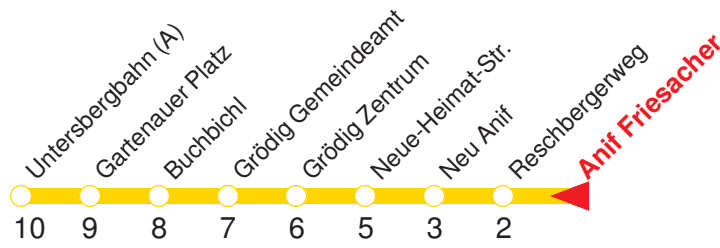

← Fahrtrichtung

Reisezeit in Minuten.

	Montag - Freitag	Samstag	Sonn- / Feiertag
Std.	Minuten	Minuten	Minuten
5	46		
6	06 29 49	26 56	56
7	09 29 44 59	29 59	26 56
8	14 29 44 59	29 59	26 59
9	14 29 44 59	29 49	29 59
10	14 29 44 59	09 29 49	29 49
11	14 29 44 59	09 29 49	09 29 49
12	14 29 44 59	09 29 49	09 29 49
13	14 29 44 59	09 29 49	09 29 49
14	14 29 44 59	09 29 49	09 29 49
15	14 29 44 59	09 29 49	09 29 49
16	14 29 44 59	09 29 49	09 29 49
17	14 29 44 59	09 29 49	09 29 49
18	14 29 44 59	09 29 59	09 29 59
19	14 29 59	29 59	29 59
20	29 59	29 59	29 59
21	29 59	29 59	29 59
22	26 56	26 56	26 56
23	26	26	26
0	01_A	01	01_B
1	01_A	01	01_B

A : Fährt nur Freitag, Mo - Do vor Feiertag   B : Fährt nur vor Feiertag