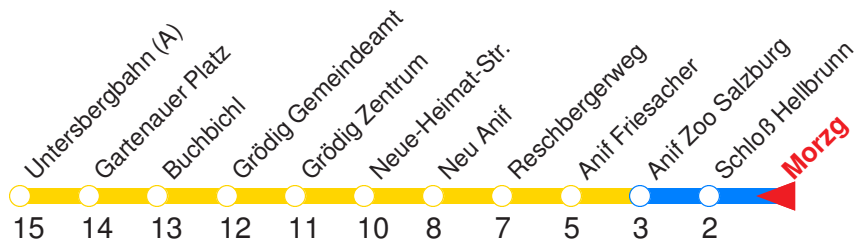

A : Fährt nur Freitag, Mo - Do vor Feiertag B : Fährt nur vor Feiertag

← Fahrtrichtung

Reisezeit in Minuten.

	Montag - Freitag	Samstag	Sonn- / Feiertag
Std.	Minuten	Minuten	Minuten
5	41		
6	01 23 43	21 51	51
7	03 23 38 53	23 53	21 51
8	08 23 38 53	23 53	21 53
9	08 23 38 53	23 43	23 53
10	08 23 38 53	03 23 43	23 43
11	08 23 38 53	03 23 43	03 23 43
12	08 23 38 53	03 23 43	03 23 43
13	08 23 38 53	03 23 43	03 23 43
14	08 23 38 53	03 23 43	03 23 43
15	08 23 38 53	03 23 43	03 23 43
16	08 23 38 53	03 23 43	03 23 43
17	08 23 38 53	03 23 43	03 23 43
18	08 23 38 53	03 23 53	03 23 53
19	08 23 53	23 53	23 53
20	23 53	23 53	23 53
21	23 53	23 53	23 53
22	21 51	21 51	21 51
23	21 56 ^A	21 56	21 56 ^B
0	56 ^A	56	56 ^B

A : Fährt nur Freitag, Mo - Do vor Feiertag B : Fährt nur vor Feiertag

Abfahrtszeiten

Haltestelle: **Morzg**

25

2.11.17

← Fahrtrichtung

Reisezeit in Minuten.

	Montag - Freitag	Samstag	Sonn- / Feiertag
Std.	Minuten	Minuten	Minuten
5	42		
6	02 24 44	22 52	52
7	04 24 39 54	24 54	22 52
8	09 24 39 54	24 54	22 54
9	09 24 39 54	24 44	24 54
10	09 24 39 54	04 24 44	24 44
11	09 24 39 54	04 24 44	04 24 44
12	09 24 39 54	04 24 44	04 24 44
13	09 24 39 54	04 24 44	04 24 44
14	09 24 39 54	04 24 44	04 24 44
15	09 24 39 54	04 24 44	04 24 44
16	09 24 39 54	04 24 44	04 24 44
17	09 24 39 54	04 24 44	04 24 44
18	09 24 39 54	04 24 54	04 24 54
19	09 24 54	24 54	24 54
20	24 54	24 54	24 54
21	24 54	24 54	24 54
22	22 52	22 52	22 52
23	22 57 _A	22 57	22 57 _B
0	57 _A	57	57 _B