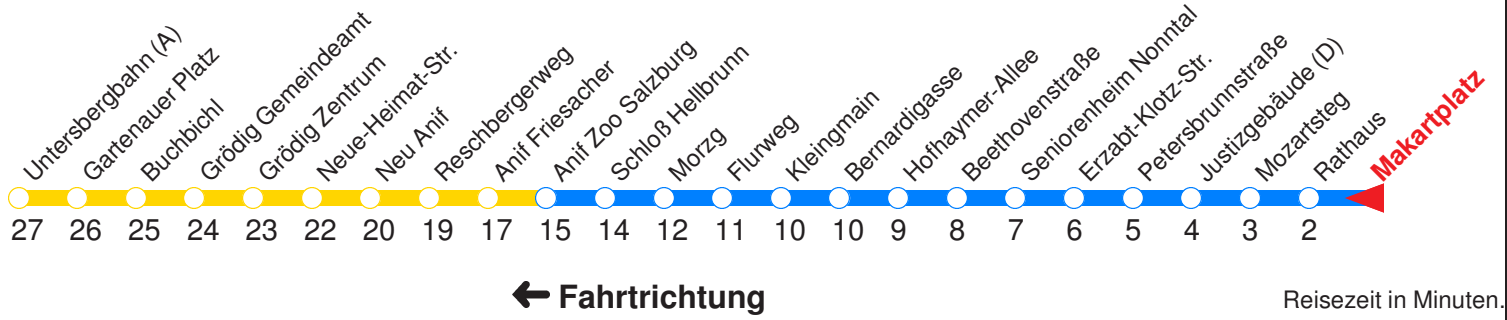

S : Fährt nur an Schultagen
V : Fährt ab Hofhaymer-Allee über Pflegebrücke zur Untersbergbahn

A : Fährt nur Freitag, Mo - Do vor Feiertag
B : Fährt nur vor Feiertag

	Montag - Freitag				Samstag			Sonn- / Feiertag	
Std.	Minuten				Minuten			Minuten	
5	29	49							
6	10	28 ^{sv}	30	50	09	39		39	
7	10	25	40	55	10	40		09	39
8	10	25	40	55	10	40		09	40
9	10	25	40	55	10	30	50	10	40
10	10	25	40	55	10	30	50	10	30 50
11	10	25	40	55	10	30	50	10	30 50
12	10	25	40	55	10	30	50	10	30 50
13	10	25	40	55	10	30	50	10	30 50
14	10	25	40	55	10	30	50	10	30 50
15	10	25	40	55	10	30	50	10	30 50
16	10	25	40	55	10	30	50	10	30 50
17	10	25	40	55	10	30	50	10	30 50
18	10	25	40	55	10	40		10	40
19	10	40			10	40		10	40
20	10	40			10	40		10	40
21	10	40			10	40		10	40
22	09	39			09	39		09	39
23	09	44 ^A			09	44		09	44 ^B

S : Fährt nur an Schultagen
V : Fährt ab Hofhaymer-Allee über Pflegebrücke zur Unterebergbahn

A : Fährt nur Freitag, Mo - Do vor Feiertag
B : Fährt nur vor Feiertag

	Montag - Freitag				Samstag			Sonn- / Feiertag	
Std.	Minuten				Minuten			Minuten	
5	30	50							
6	11	29 _{sv}	31	51	10	40		40	
7	11	26	41	56	11	41		10	40
8	11	26	41	56	11	41		10	41
9	11	26	41	56	11	31	51	11	41
10	11	26	41	56	11	31	51	11	31 51
11	11	26	41	56	11	31	51	11	31 51
12	11	26	41	56	11	31	51	11	31 51
13	11	26	41	56	11	31	51	11	31 51
14	11	26	41	56	11	31	51	11	31 51
15	11	26	41	56	11	31	51	11	31 51
16	11	26	41	56	11	31	51	11	31 51
17	11	26	41	56	11	31	51	11	31 51
18	11	26	41	56	11	41		11	41
19	11	41			11	41		11	41
20	11	41			11	41		11	41
21	11	41			11	41		11	41
22	10	40			10	40		10	40
23	10	45 _A			10	45		10	45 _B
0	45 _A				45			45 _B	