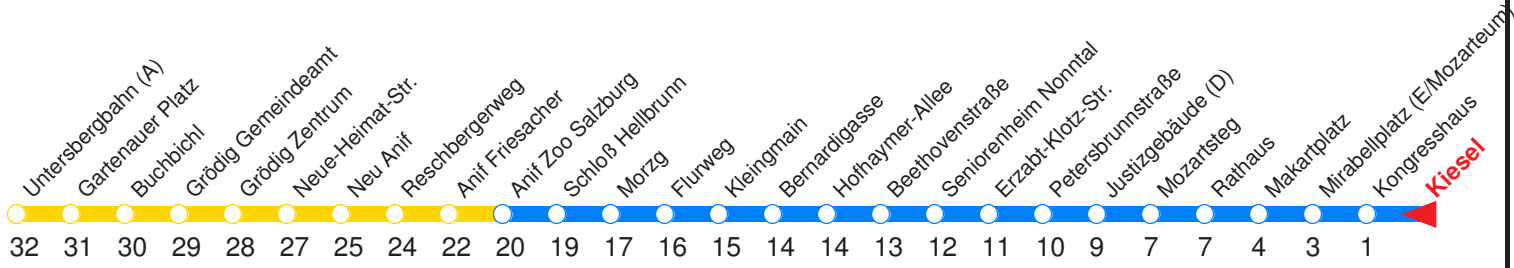

S : Fährt nur an Schultagen
V : Fährt ab Hofhaymer-Allee über Pflegebrücke zur Untersbergbahn

A : Fährt nur Freitag, Mo - Do vor Feiertag
B : Fährt nur vor Feiertag

← Fahrtrichtung

Reisezeit in Minuten.

	Montag - Freitag				Samstag			Sonn- / Feiertag	
Std.	Minuten				Minuten			Minuten	
5	26	46							
6	07	25 ^{sv}	27	47	06	36		36	
7	07	22	37	52	07	37		06	36
8	07	22	37	52	07	37		06	37
9	07	22	37	52	07	27	47	07	37
10	07	22	37	52	07	27	47	07	27 47
11	07	22	37	52	07	27	47	07	27 47
12	07	22	37	52	07	27	47	07	27 47
13	07	22	37	52	07	27	47	07	27 47
14	07	22	37	52	07	27	47	07	27 47
15	07	22	37	52	07	27	47	07	27 47
16	07	22	37	52	07	27	47	07	27 47
17	07	22	37	52	07	27	47	07	27 47
18	07	22	37	52	07	37		07	37
19	07	37			07	37		07	37
20	07	37			07	37		07	37
21	07	37			07	37		07	37
22	06	36			06	36		06	36
23	06	41 ^A			06	41		06	41 ^B

S : Fährt nur an Schultagen

V : Fährt ab Hofhaymer-Allee über Pflegebrücke zur Untersbergbahn

A : Fährt nur Freitag, Mo - Do vor Feiertag

B : Fährt nur vor Feiertag

	Montag - Freitag				Samstag			Sonn- / Feiertag		
Std.	Minuten				Minuten			Minuten		
5	28	48								
6	08	26 ^{sv}	28	48	08	38		38		
7	08	23	38	53	08	38		08	38	
8	08	23	38	53	08	38		08	38	
9	08	23	38	53	08	28	48	08	38	
10	08	23	38	53	08	28	48	08	28	48
11	08	23	38	53	08	28	48	08	28	48
12	08	23	38	53	08	28	48	08	28	48
13	08	23	38	53	08	28	48	08	28	48
14	08	23	38	53	08	28	48	08	28	48
15	08	23	38	53	08	28	48	08	28	48
16	08	23	38	53	08	28	48	08	28	48
17	08	23	38	53	08	28	48	08	28	48
18	08	23	38	53	08	38		08	38	
19	08	38			08	38		08	38	
20	08	38			08	38		08	38	
21	08	38			08	38		08	38	
22	08	38			08	38		08	38	
23	08	43 ^A			08	43		08	43 ^B	