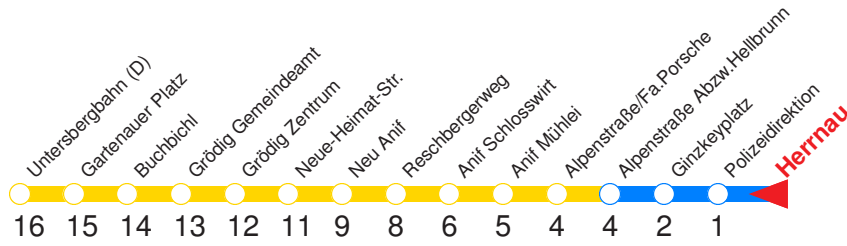

← Fahrtrichtung

Reisezeit in Minuten.

	Montag - Freitag	Samstag	Sonn- / Feiertag
Std.	Minuten	Minuten	Minuten
6	00 31		
7	01 16 40_s		
8			
9			
10			
11			
12	46		
13	16 46		
14	16		
15			
16	16 46		
17	16 46		
18	16		

s : Fährt nur an Schultagen