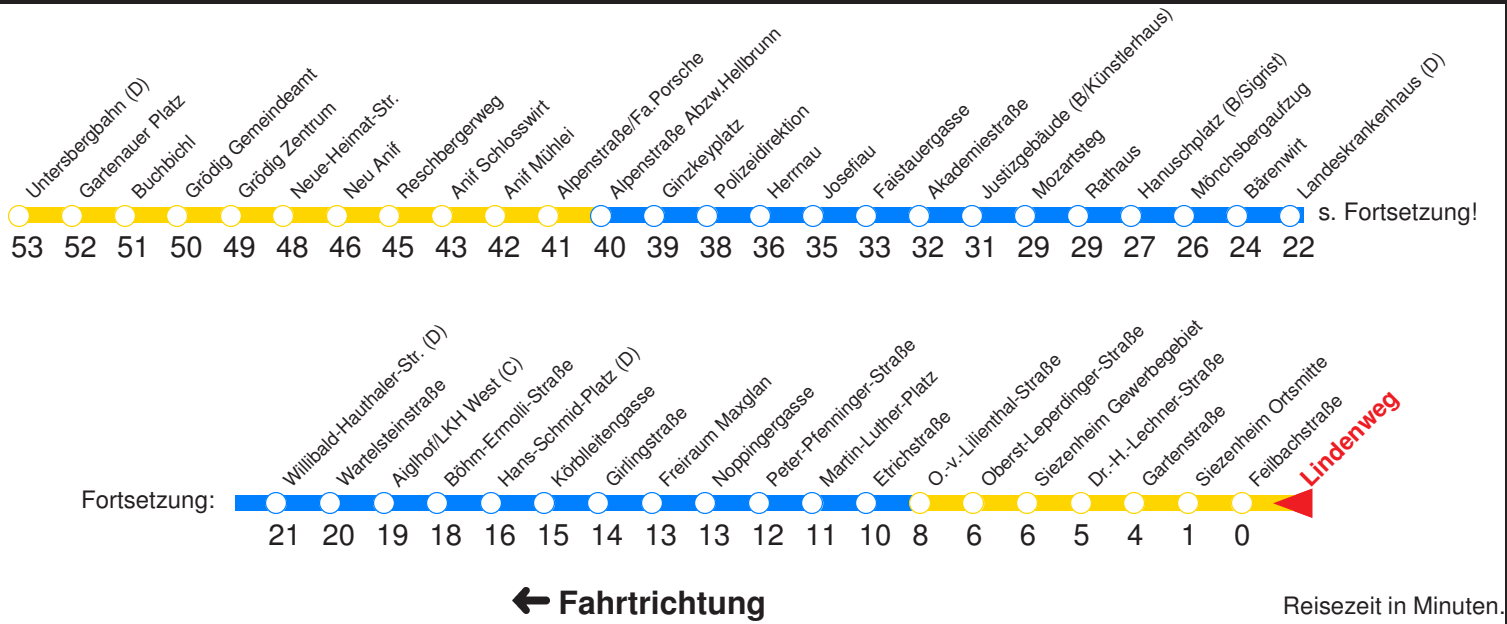

Montag - Freitag	Samstag	Sonn- / Feiertag
Std.	Minuten	Minuten	Minuten
5	55		
6	25 40 55N		
7	10N 25H 40H 55H	05H	
8	10H 25H 40H 55H	05H 58H	
9	10H 25H 40H 55H	13H 28H 43H 58H	05H
10	10H 25H 40H 55H	13H 28H 43H 58H	
11	10H 25H 40H 55H	13H 28H 43H 58H	05H
12	10 25H 40 55H	13H 28H 43H 58H	
13	10 25H 40 55H	13H 28H 43H 58H	05H
14	10H 25H 40H 55H	13H 28H 43H 58H	
15	10H 25H 40 55H	13H 28H 43H 58H	05H
16	10 25H 40 55H	13H 28H 43H 58H	
17	10 25H 40 55H	13H 28H 45H	05H
18	10H 25H 40H	05H 25H 45H	
19	05H 35H	05H	05H
20	05H	05H	
21	05H	05H	05H
22	05H	05H	05H

N : Fährt an Schultagen bis Sportzentrum Nonntal, ansonsten bis Hanuschplatz!
H : Fährt bis Zentrum/Hanuschplatz!