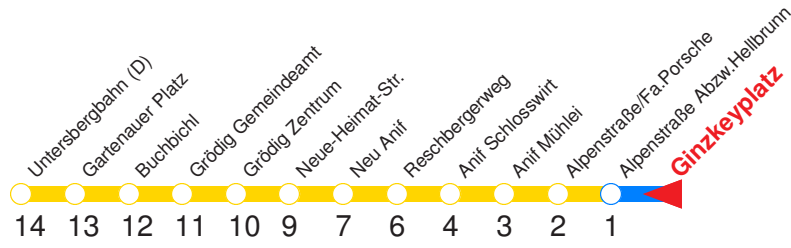

Reisezeit in Minuten.

	Montag - Freitag	Samstag	Sonn- / Feiertag
Std.	Minuten	Minuten	Minuten
6	03 34		
7	04 19 43_s		
8			
9			
10			
11			
12	49		
13	19 49		
14	19		
15			
16	19 49		
17	19 49		
18	19		

s : Fährt nur an Schultagen