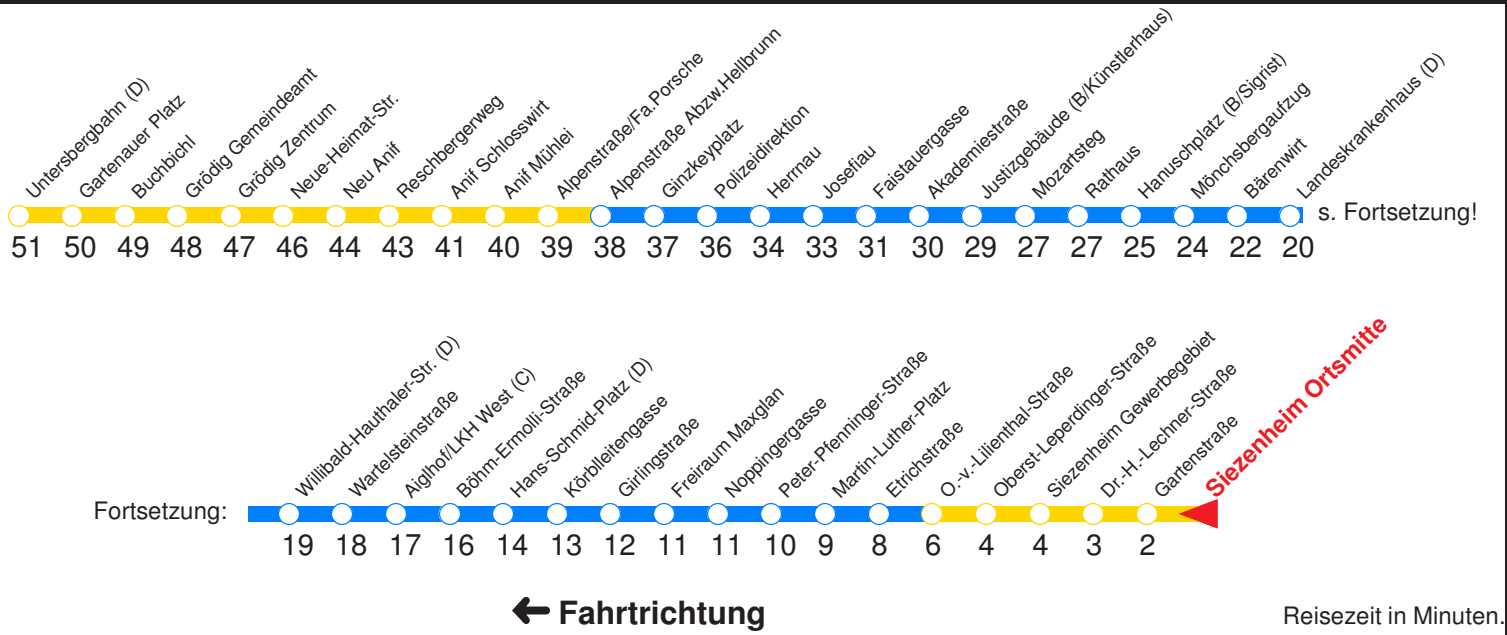

Montag - Freitag				Samstag				Sonn- / Feiertag	
Std.	Minuten				Minuten				Minuten	
5	29	42_H	57		27_H	57_H				
6	12_H	27	42	57_N	27_H	47_H			07_H	37_H
7	03_V	12_N	27_H	42_H 57_H	07_H	27_H	47_H		07_H	37_H
8	12_H	27_H	42_H	57_H	07_H	27_H	45_H		07_H	37_H
9	12_H	27_H	42_H	57_H	00_H	15_H	30_H	45_H	07_H	27_H 47_H
10	12_H	27_H	42_H	57_H	00_H	15_H	30_H	45_H	07_H	27_H 47_H
11	12_H	27_H	42_H	57_H	00_H	15_H	30_H	45_H	07_H	27_H 47_H
12	12	27_H	42	57_H	00_H	15_H	30_H	45_H	07_H	27_H 47_H
13	12	27_H	42	57_H	00_H	15_H	30_H	45_H	07_H	27_H 47_H
14	12_H	27_H	42_H	57_H	00_H	15_H	30_H	45_H	07_H	27_H 47_H
15	12_H	27_H	42	57_H	00_H	15_H	30_H	45_H	07_H	27_H 47_H
16	12	27_H	42	57_H	00_H	15_H	30_H	45_H	07_H	27_H 47_H
17	12	27_H	42	57_H	00_H	15_H	30_H	47_H	07_H	27_H 47_H
18	12_H	27_H	42_H		07_H	27_H	47_H		07_H	27_H 47_H
19	07_H	37_H			07_H	37_H			07_H	37_H
20	07_H	37_H			07_H	37_H			07_H	37_H
21	07_H	37_H			07_H	37_H			07_H	37_H
22	07_H	37_H			07_H	37_H			07_H	37_H
23	37_{HA}				37_H					

H : Fährt bis Zentrum/Hanuschplatz
N : Fährt an Schultagen bis Sportzentrum Nonntal, ansonsten bis Hanuschplatz!

V : Verstärkerfahrt an Schultagen bis Sportplatz Nonntal
A : Fährt nur Freitag, Mo - Do vor Feiertag