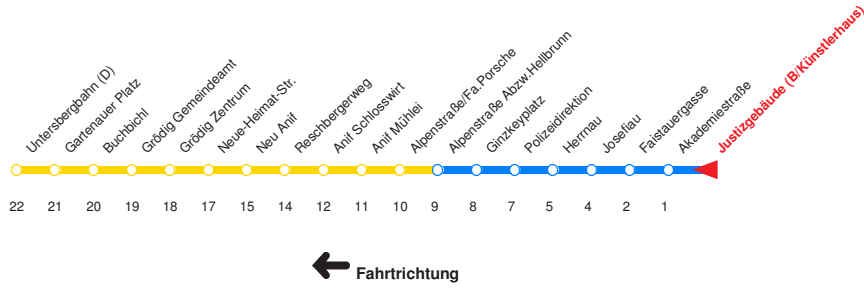

Montag - Freitag	Samstag	Sonn- / Feiertag
Std.	Minuten	Minuten	Minuten
5	56		
6	26 56		
7	11 35_s		
8			
9			
10			
11			
12	41		
13	11 41		
14	11		
15			
16	11 41		
17	11 41		
18	11		

s : Fährt nur an Schultagen