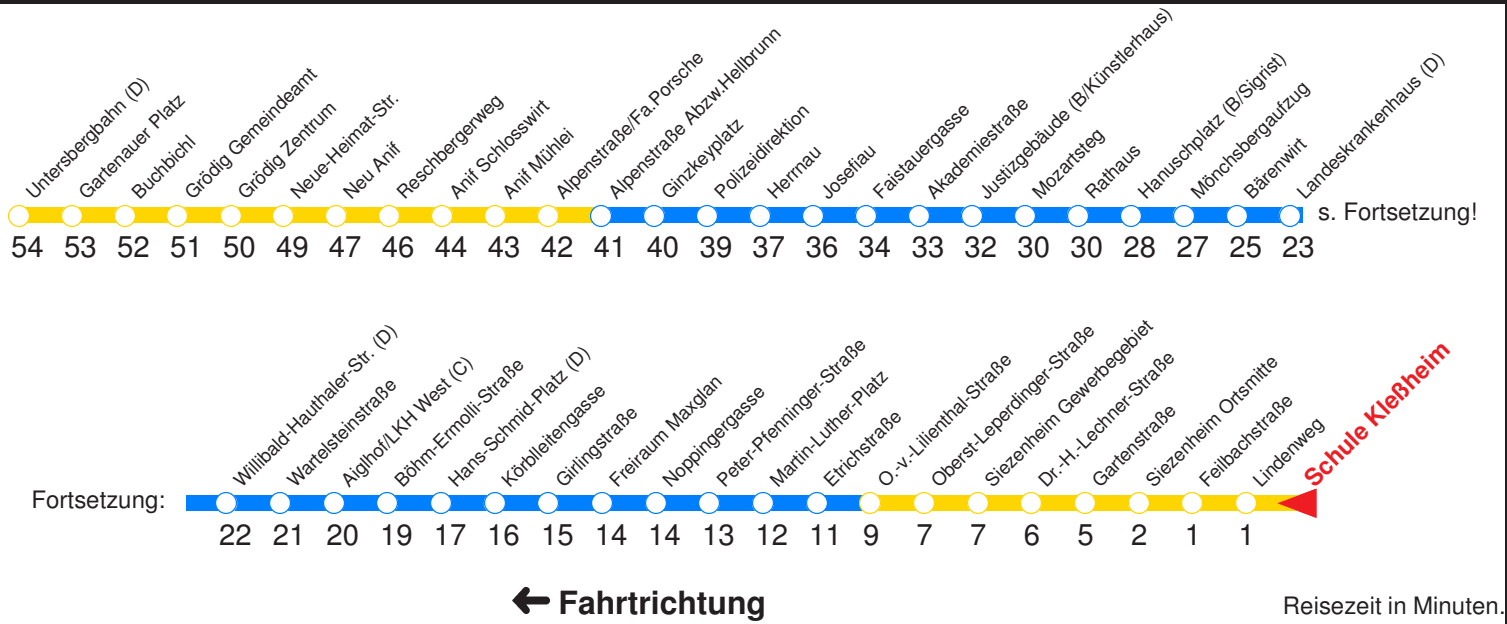

Montag - Freitag	Samstag	Sonn- / Feiertag
Std.	Minuten	Minuten	Minuten
5	54		
6	24 39 54N		
7	09N 24H 39H 54H	04H	
8	09H 24H 39H 54H	04H 57H	
9	09H 24H 39H 54H	12H 27H 42H 57H	04H
10	09H 24H 39H 54H	12H 27H 42H 57H	
11	09H 24H 39H 54H	12H 27H 42H 57H	04H
12	09 24H 39 54H	12H 27H 42H 57H	
13	09 24H 39 54H	12H 27H 42H 57H	04H
14	09H 24H 39H 54H	12H 27H 42H 57H	
15	09H 24H 39 54H	12H 27H 42H 57H	04H
16	09 24H 39 54H	12H 27H 42H 57H	
17	09 24H 39 54H	12H 27H 44H	04H
18	09H 24H 39H	04H 24H 44H	
19	04H 34H	04H	04H
20	04H	04H	
21	04H	04H	04H
22	04H	04H	04H

N : Fährt an Schultagen bis Sportzentrum Nonntal, ansonsten bis Hanuschplatz!
H : Fährt bis Zentrum/Hanuschplatz!