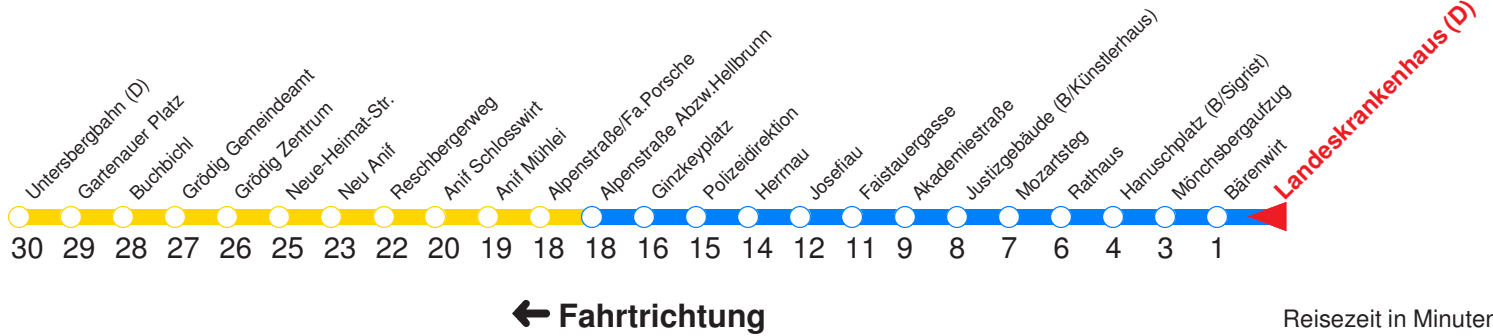

Montag - Freitag	Samstag	Sonn- / Feiertag
Std.	Minuten	Minuten	Minuten
5	45 58_H	43_H	
6	17 32_H 47	13_H 43_H	23_H 53_H
7	02 17_N 23_V 32_N 47_H	03_H 23_H 43_H	23_H 53_H
8	02_H 17_H 32_H 47_H	03_H 23_H 47_H	23_H 53_H
9	02_H 17_H 32_H 47_H	05_H 20_H 35_H 50_H	23_H 43_H
10	02_H 17_H 32_H 47_H	05_H 20_H 35_H 50_H	03_H 23_H 43_H
11	02_H 17_H 32_H 47_H	05_H 20_H 35_H 50_H	03_H 23_H 43_H
12	02_H 17_H 32 47_H	05_H 20_H 35_H 50_H	03_H 23_H 43_H
13	02 17_H 32 47_H	05_H 20_H 35_H 50_H	03_H 23_H 43_H
14	02 17_H 32_H 47_H	05_H 20_H 35_H 50_H	03_H 23_H 43_H
15	02_H 17_H 32_H 47_H	05_H 20_H 35_H 50_H	03_H 23_H 43_H
16	02 17_H 32 47_H	05_H 20_H 35_H 50_H	03_H 23_H 43_H
17	02 17_H 32 47_H	05_H 20_H 35_H 50_H	03_H 23_H 43_H
18	02 17_H 32_H 47_H	03_H 23_H 43_H	03_H 23_H 43_H
19	02_H 23_H 53_H	03_H 23_H 53_H	03_H 23_H 53_H
20	23_H 53_H	23_H 53_H	23_H 53_H
21	23_H 53_H	23_H 53_H	23_H 53_H
22	23_H 53_H	23_H 53_H	23_H 53_H
23	53_{HA}	53_H	

H : Fährt bis Zentrum/Hanuschplatz
N : Fährt an Schultagen bis Sportzentrum Nonntal, ansonsten bis Hanuschplatz!

V : Verstärkerfahrt an Schultagen bis Sportplatz Nonntal
A : Fährt nur Freitag, Mo - Do vor Feiertag