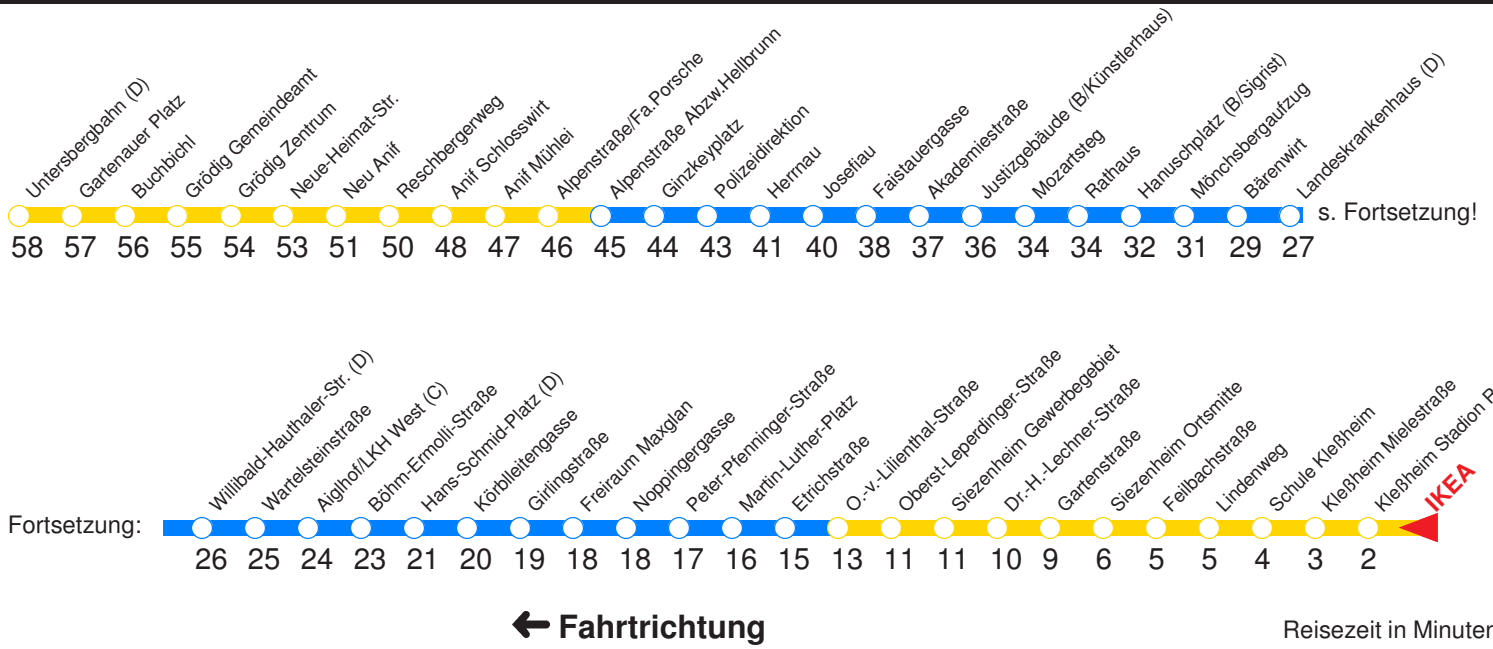

N : Fährt an Schultagen bis Sportzentrum Nonntal, ansonsten bis Hanuschplatz! H : Fährt bis Zentrum/Hanuschplatz

| | Montag - Freitag | | | | Samstag | | | | Sonn- / Feiertag |
|-----------|------------------|-----|-----|-----|---------|-----|-----|-----|------------------|
| Std. | Minuten | | | | Minuten | | | | Minuten |
| 5 | 50 | | | | | | | | |
| 6 | 20 | 35 | 50N | | | | | | |
| 7 | 05N | 20H | 35H | 50H | 01H | | | | |
| 8 | 05H | 20H | 35H | 50H | 01H | 53H | | | |
| 9 | 05H | 20H | 35H | 50H | 08H | 23H | 38H | 53H | 01H |
| 10 | 05H | 20H | 35H | 50H | 08H | 23H | 38H | 53H | |
| 11 | 05H | 20H | 35H | 50H | 08H | 23H | 38H | 53H | 01H |
| 12 | 05 | 20H | 35 | 50H | 08H | 23H | 38H | 53H | |
| 13 | 05 | 20H | 35 | 50H | 08H | 23H | 38H | 53H | 01H |
| 14 | 05H | 20H | 35H | 50H | 08H | 23H | 38H | 53H | |
| 15 | 05H | 20H | 35 | 50H | 08H | 23H | 38H | 53H | 01H |
| 16 | 05 | 20H | 35 | 50H | 08H | 23H | 38H | 53H | |
| 17 | 05 | 20H | 35 | 50H | 08H | 23H | 41H | | 01H |
| 18 | 05H | 20H | 35H | | 01H | 21H | 41H | | |
| 19 | 01H | 31H | | | 01H | | | | 01H |
| 20 | 01H | | | | 01H | | | | |
| 21 | 01H | | | | 01H | | | | 01H |
| 22 | 01H | | | | 01H | | | | 01H |