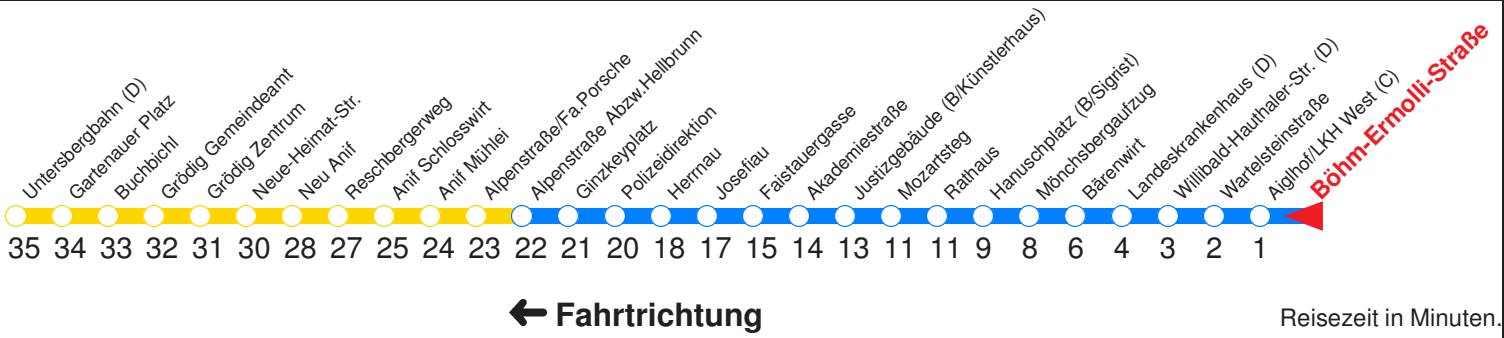

Montag - Freitag	Samstag	Sonn- / Feiertag
Std.	Minuten	Minuten	Minuten
5	42 55_H	40_H	
6	13 28_H 43 58	10_H 40_H	20_H 50_H
7	13_N 19_V 28_N 43_H 58_H	00_H 20_H 40_H	20_H 50_H
8	13_H 28_H 43_H 58_H	00_H 20_H 43_H	20_H 50_H
9	13_H 28_H 43_H 58_H	01_H 16_H 31_H 46_H	20_H 40_H
10	13_H 28_H 43_H 58_H	01_H 16_H 31_H 46_H	00_H 20_H 40_H
11	13_H 28_H 43_H 58_H	01_H 16_H 31_H 46_H	00_H 20_H 40_H
12	13_H 28 43_H 58	01_H 16_H 31_H 46_H	00_H 20_H 40_H
13	13_H 28 43_H 58	01_H 16_H 31_H 46_H	00_H 20_H 40_H
14	13_H 28_H 43_H 58_H	01_H 16_H 31_H 46_H	00_H 20_H 40_H
15	13_H 28_H 43_H 58	01_H 16_H 31_H 46_H	00_H 20_H 40_H
16	13_H 28 43_H 58	01_H 16_H 31_H 46_H	00_H 20_H 40_H
17	13_H 28 43_H 58	01_H 16_H 31_H 46_H	00_H 20_H 40_H
18	13_H 28_H 43_H 58_H	00_H 20_H 40_H	00_H 20_H 40_H
19	20_H 50_H	00_H 20_H 50_H	00_H 20_H 50_H
20	20_H 50_H	20_H 50_H	20_H 50_H
21	20_H 50_H	20_H 50_H	20_H 50_H
22	20_H 50_H	20_H 50_H	20_H 50_H
23	50_{HA}	50_H	

H : Fährt bis Zentrum/Hanuschplatz
N : Fährt an Schultagen bis Sportzentrum Nonntal, ansonsten bis Hanuschplatz!

V : Verstärkerfahrt an Schultagen bis Sportplatz Nonntal
A : Fährt nur Freitag, Mo - Do vor Feiertag