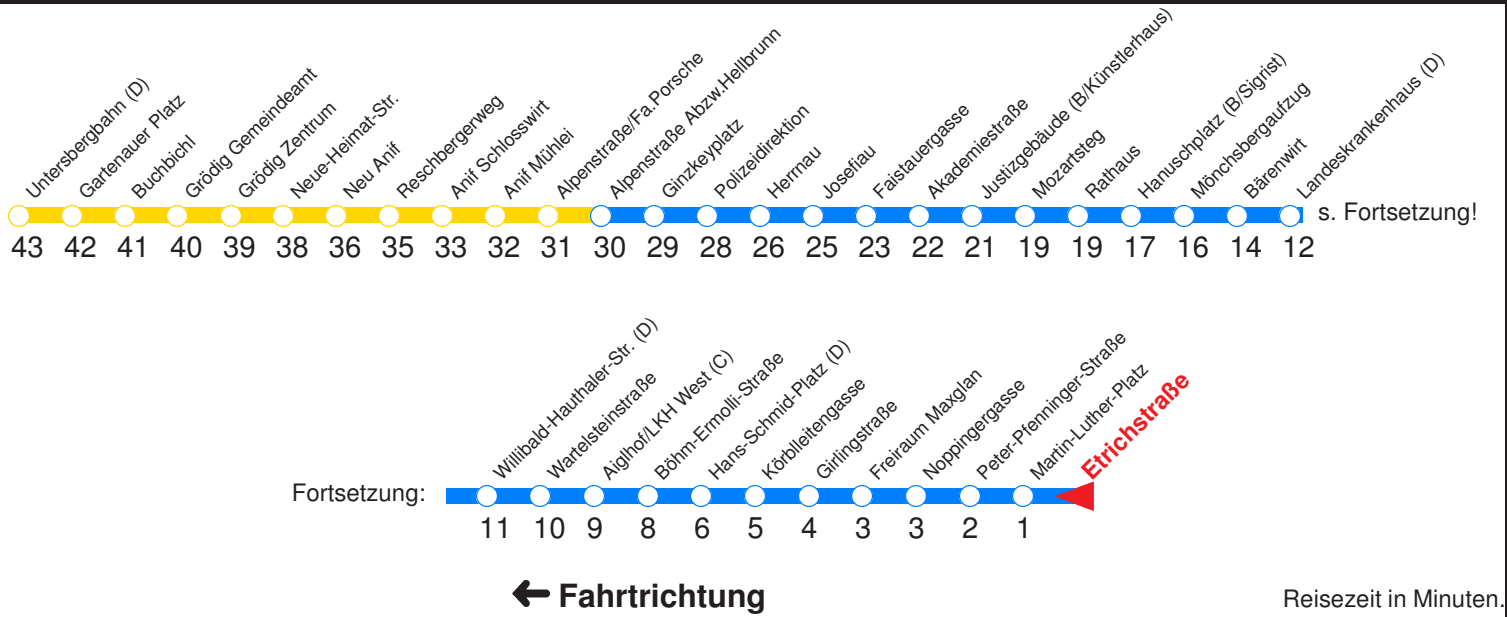

Montag - Freitag	Samstag	Sonn- / Feiertag
Std.	Minuten	Minuten	Minuten
5	35 48H	33H	
6	05 20H 35 50	03H 33H 53H	13H 43H
7	05N 11V 20N 35H 50H	13H 33H 53H	13H 43H
8	05H 20H 35H 50H	13H 35H 53H	13H 43H
9	05H 20H 35H 50H	08H 23H 38H 53H	13H 33H 53H
10	05H 20H 35H 50H	08H 23H 38H 53H	13H 33H 53H
11	05H 20H 35H 50H	08H 23H 38H 53H	13H 33H 53H
12	05H 20 35H 50	08H 23H 38H 53H	13H 33H 53H
13	05H 20 35H 50	08H 23H 38H 53H	13H 33H 53H
14	05H 20H 35H 50H	08H 23H 38H 53H	13H 33H 53H
15	05H 20H 35H 50	08H 23H 38H 53H	13H 33H 53H
16	05H 20 35H 50	08H 23H 38H 53H	13H 33H 53H
17	05H 20 35H 50	08H 23H 38H 53H	13H 33H 53H
18	05H 20H 35H 50H	13H 33H 53H	13H 33H 53H
19	13H 43H	13H 43H	13H 43H
20	13H 43H	13H 43H	13H 43H
21	13H 43H	13H 43H	13H 43H
22	13H 43H	13H 43H	13H 43H
23	43HA	43H	

H : Fährt bis Zentrum/Hanuschplatz
N : Fährt an Schultagen bis Sportzentrum Nonntal, ansonsten bis Hanuschplatz!

V : Verstärkerfahrt an Schultagen bis Sportplatz Nonntal
A : Fährt nur Freitag, Mo - Do vor Feiertag