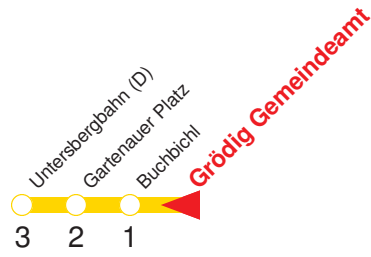

← Fahrtrichtung

Reisezeit in Minuten.

	Montag - Freitag	Samstag	Sonn- / Feiertag
Std.	Minuten	Minuten	Minuten
6	13 45		
7	15 30 54_s		
8			
9			
10			
11			
12			
13	00 30		
14	00 30		
15			
16	30		
17	00 30		
18	00 30		

s : Fährt nur an Schultagen