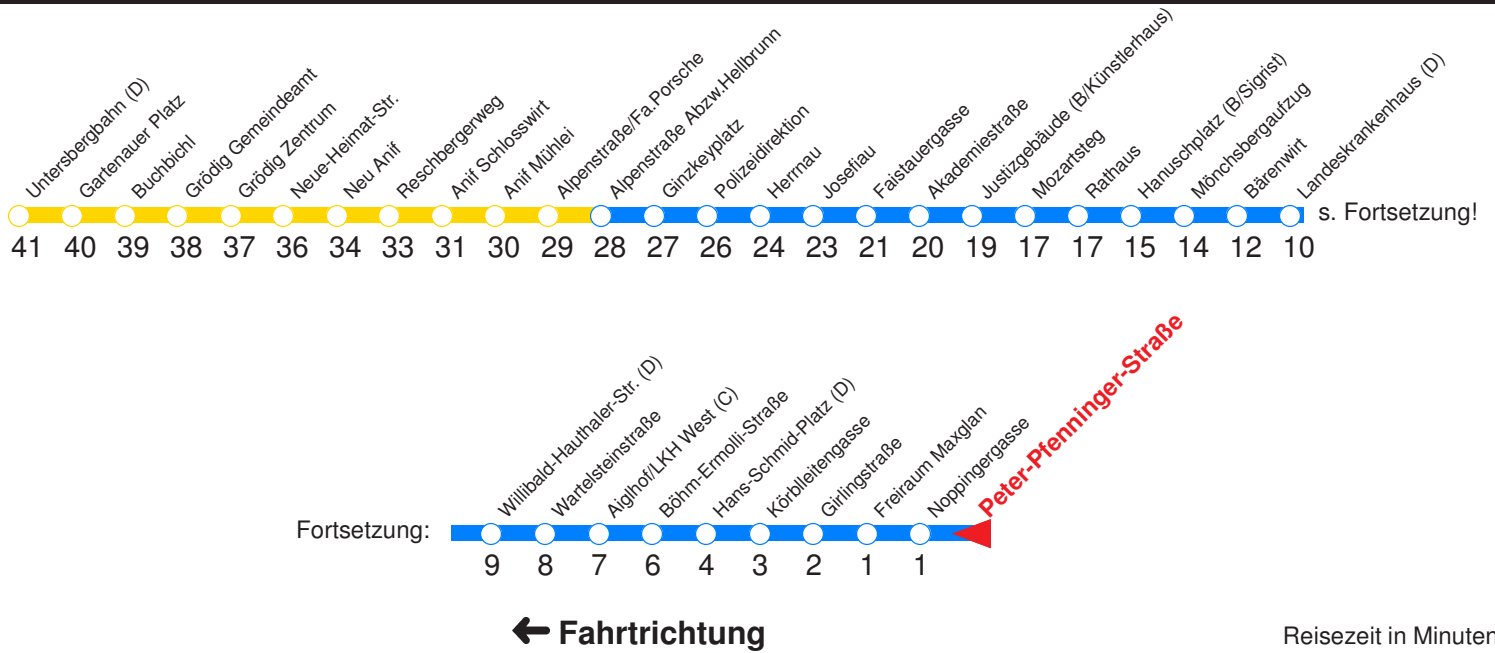

Montag - Freitag	Samstag	Sonn- / Feiertag
Std.	Minuten	Minuten	Minuten
5	37 50^H	35^H	
6	07 22^H 37 52	05^H 35^H 55^H	15^H 45^H
7	07^N 13^V 22^N 37^H 52^H	15^H 35^H 55^H	15^H 45^H
8	07^H 22^H 37^H 52^H	15^H 37^H 55^H	15^H 45^H
9	07^H 22^H 37^H 52^H	10^H 25^H 40^H 55^H	15^H 35^H 55^H
10	07^H 22^H 37^H 52^H	10^H 25^H 40^H 55^H	15^H 35^H 55^H
11	07^H 22^H 37^H 52^H	10^H 25^H 40^H 55^H	15^H 35^H 55^H
12	07^H 22 37^H 52	10^H 25^H 40^H 55^H	15^H 35^H 55^H
13	07^H 22 37^H 52	10^H 25^H 40^H 55^H	15^H 35^H 55^H
14	07^H 22^H 37^H 52^H	10^H 25^H 40^H 55^H	15^H 35^H 55^H
15	07^H 22^H 37^H 52	10^H 25^H 40^H 55^H	15^H 35^H 55^H
16	07^H 22 37^H 52	10^H 25^H 40^H 55^H	15^H 35^H 55^H
17	07^H 22 37^H 52	10^H 25^H 40^H 55^H	15^H 35^H 55^H
18	07^H 22^H 37^H 52^H	15^H 35^H 55^H	15^H 35^H 55^H
19	15^H 45^H	15^H 45^H	15^H 45^H
20	15^H 45^H	15^H 45^H	15^H 45^H
21	15^H 45^H	15^H 45^H	15^H 45^H
22	15^H 45^H	15^H 45^H	15^H 45^H
23	45^{HA}	45^H	

H : Fahrt bis Zentrum/Hanuschplatz
N : Fahrt an Schultagen bis Sportzentrum Nonntal, ansonsten bis Hanuschplatz!

V : Verstärkerfahrt an Schultagen bis Sportplatz Nonntal
A : Fahrt nur Freitag, Mo - Do vor Feiertag