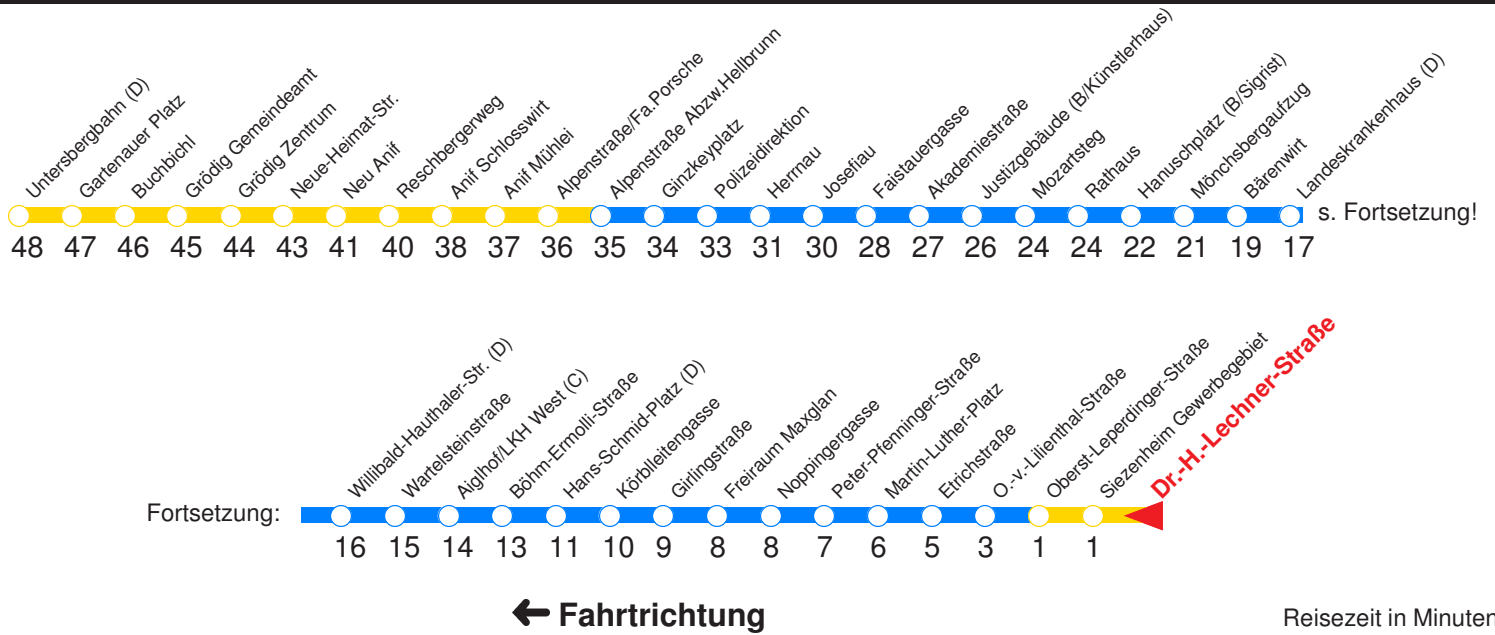

Reisezeit in Minuten.

	Montag - Freitag	Samstag	Sonn- / Feiertag
Std.	Minuten	Minuten	Minuten
5	31 44^H	29^H 59^H	
6	00 15^H 30 45	29^H 49^H	09^H 39^H
7	00^N 06^V 15^N 30^H 45^H	09^H 29^H 49^H	09^H 39^H
8	00^H 15^H 30^H 45^H	09^H 30^H 48^H	09^H 39^H
9	00^H 15^H 30^H 45^H	03^H 18^H 33^H 48^H	09^H 29^H 49^H
10	00^H 15^H 30^H 45^H	03^H 18^H 33^H 48^H	09^H 29^H 49^H
11	00^H 15^H 30^H 45^H	03^H 18^H 33^H 48^H	09^H 29^H 49^H
12	00^H 15 30^H 45	03^H 18^H 33^H 48^H	09^H 29^H 49^H
13	00^H 15 30^H 45	03^H 18^H 33^H 48^H	09^H 29^H 49^H
14	00^H 15^H 30^H 45^H	03^H 18^H 33^H 48^H	09^H 29^H 49^H
15	00^H 15^H 30^H 45	03^H 18^H 33^H 48^H	09^H 29^H 49^H
16	00^H 15 30^H 45	03^H 18^H 33^H 48^H	09^H 29^H 49^H
17	00^H 15 30^H 45	03^H 18^H 33^H 49^H	09^H 29^H 49^H
18	00^H 15^H 30^H 45^H	09^H 29^H 49^H	09^H 29^H 49^H
19	09^H 39^H	09^H 39^H	09^H 39^H
20	09^H 39^H	09^H 39^H	09^H 39^H
21	09^H 39^H	09^H 39^H	09^H 39^H
22	09^H 39^H	09^H 39^H	09^H 39^H
23	39^{HA}	39^H	

H : Fährt bis Zentrum/Hanuschplatz
N : Fährt an Schultagen bis Sportzentrum Nonntal, ansonsten bis Hanuschplatz!

V : Verstärkerfahrt an Schultagen bis Sportplatz Nonntal
A : Fährt nur Freitag, Mo - Do vor Feiertag