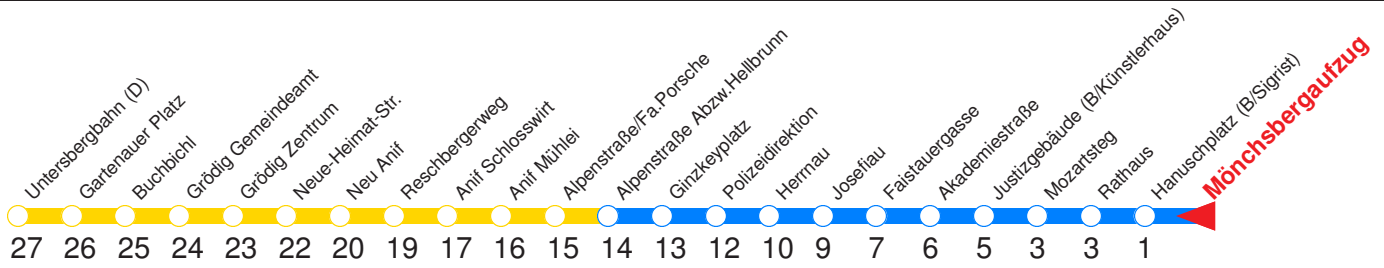

← Fahrtrichtung

Reisezeit in Minuten.

	Montag - Freitag	Samstag	Sonn- / Feiertag
Std.	Minuten	Minuten	Minuten
5	49	47_H	
6	02_H 21 36_H 51	17_H 47_H	27_H 57_H
7	06 21_N 27_V 36_N 51_H	07_H 27_H 47_H	27_H 57_H
8	06_H 21_H 36_H 51_H	07_H 27_H 51_H	27_H 57_H
9	06_H 21_H 36_H 51_H	09_H 24_H 39_H 54_H	27_H 47_H
10	06_H 21_H 36_H 51_H	09_H 24_H 39_H 54_H	07_H 27_H 47_H
11	06_H 21_H 36_H 51_H	09_H 24_H 39_H 54_H	07_H 27_H 47_H
12	06_H 21_H 36 51_H	09_H 24_H 39_H 54_H	07_H 27_H 47_H
13	06 21_H 36 51_H	09_H 24_H 39_H 54_H	07_H 27_H 47_H
14	06 21_H 36_H 51_H	09_H 24_H 39_H 54_H	07_H 27_H 47_H
15	06_H 21_H 36_H 51_H	09_H 24_H 39_H 54_H	07_H 27_H 47_H
16	06 21_H 36 51_H	09_H 24_H 39_H 54_H	07_H 27_H 47_H
17	06 21_H 36 51_H	09_H 24_H 39_H 54_H	07_H 27_H 47_H
18	06 21_H 36_H 51_H	07_H 27_H 47_H	07_H 27_H 47_H
19	06_H 27_H 57_H	07_H 27_H 57_H	07_H 27_H 57_H
20	27_H 57_H	27_H 57_H	27_H 57_H
21	27_H 57_H	27_H 57_H	27_H 57_H
22	27_H 57_H	27_H 57_H	27_H 57_H
23	57_{HA}	57_H	

H : Fährt bis Zentrum/Hanuschplatz
N : Fährt an Schultagen bis Sportzentrum Nonntal, ansonsten bis Hanuschplatz!

V : Verstärkerfahrt an Schultagen bis Sportplatz Nonntal
A : Fährt nur Freitag, Mo - Do vor Feiertag