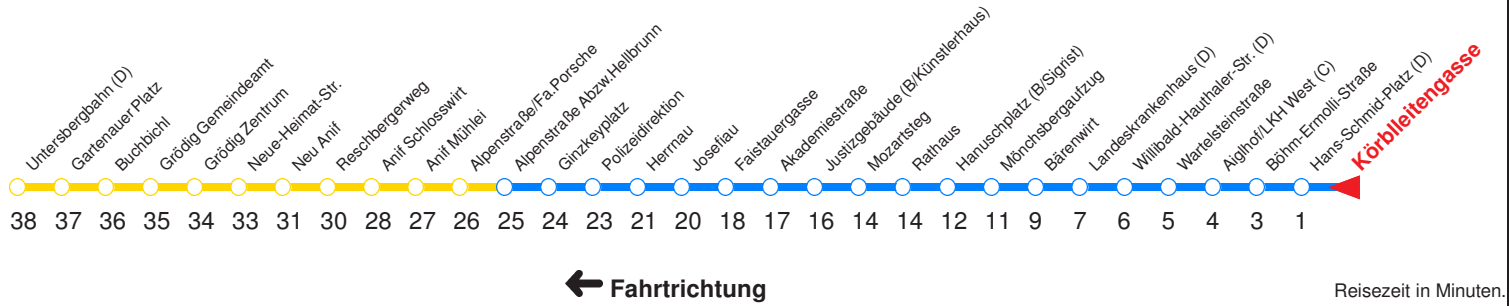

Montag - Freitag					Samstag				Sonn- / Feiertag		
Std.	Minuten					Minuten				Minuten		
5	40	53_H				38_H						
6	10	25_H	40	55		08_H	38_H	58_H		18_H	48_H	
7	10_N	16_V	25_N	40_H	55_H	18_H	38_H	58_H		18_H	48_H	
8	10_H	25_H	40_H	55_H		18_H	40_H	58_H		18_H	48_H	
9	10_H	25_H	40_H	55_H		13_H	28_H	43_H	58_H	18_H	38_H	58_H
10	10_H	25_H	40_H	55_H		13_H	28_H	43_H	58_H	18_H	38_H	58_H
11	10_H	25_H	40_H	55_H		13_H	28_H	43_H	58_H	18_H	38_H	58_H
12	10_H	25	40_H	55		13_H	28_H	43_H	58_H	18_H	38_H	58_H
13	10_H	25	40_H	55		13_H	28_H	43_H	58_H	18_H	38_H	58_H
14	10_H	25_H	40_H	55_H		13_H	28_H	43_H	58_H	18_H	38_H	58_H
15	10_H	25_H	40_H	55		13_H	28_H	43_H	58_H	18_H	38_H	58_H
16	10_H	25	40_H	55		13_H	28_H	43_H	58_H	18_H	38_H	58_H
17	10_H	25	40_H	55		13_H	28_H	43_H	58_H	18_H	38_H	58_H
18	10_H	25_H	40_H	55_H		18_H	38_H	58_H		18_H	38_H	58_H
19	18_H	48_H				18_H	48_H			18_H	48_H	
20	18_H	48_H				18_H	48_H			18_H	48_H	
21	18_H	48_H				18_H	48_H			18_H	48_H	
22	18_H	48_H				18_H	48_H			18_H	48_H	
23	48_{HA}					48_H						

H : Fährt bis Zentrum/Hanuschplatz
N : Fährt an Schultagen bis Sportzentrum Nonntal, ansonsten bis Hanuschplatz!

V : Verstärkerfahrt an Schultagen bis Sportplatz Nonntal
A : Fährt nur Freitag, Mo - Do vor Feiertag