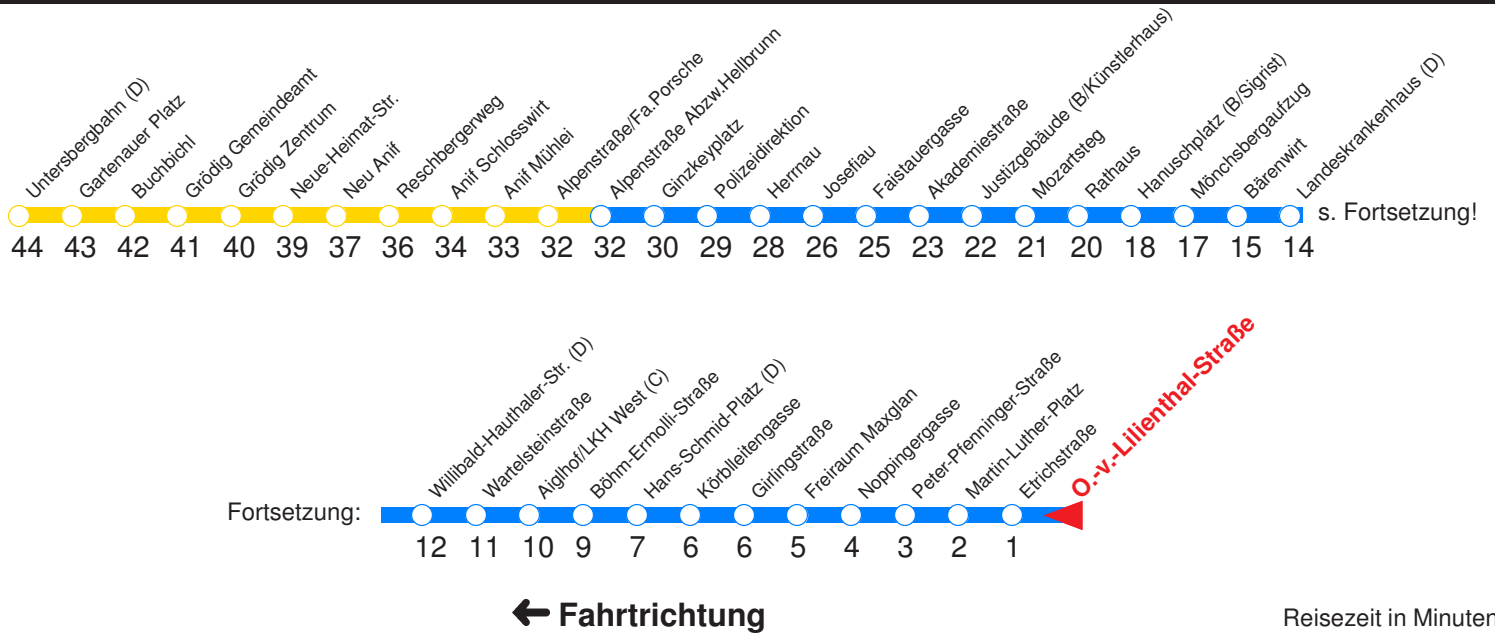

Montag - Freitag	Samstag	Sonn- / Feiertag
Std.	Minuten	Minuten	Minuten
5	34 47^H	32^H	
6	03 18^H 33 48	02^H 32^H 52^H	12^H 42^H
7	03^N 09^V 18^N 33^H 48^H	12^H 32^H 52^H	12^H 42^H
8	03^H 18^H 33^H 48^H	12^H 33^H 51^H	12^H 42^H
9	03^H 18^H 33^H 48^H	06^H 21^H 36^H 51^H	12^H 32^H 52^H
10	03^H 18^H 33^H 48^H	06^H 21^H 36^H 51^H	12^H 32^H 52^H
11	03^H 18^H 33^H 48^H	06^H 21^H 36^H 51^H	12^H 32^H 52^H
12	03^H 18 33^H 48	06^H 21^H 36^H 51^H	12^H 32^H 52^H
13	03^H 18 33^H 48	06^H 21^H 36^H 51^H	12^H 32^H 52^H
14	03^H 18^H 33^H 48^H	06^H 21^H 36^H 51^H	12^H 32^H 52^H
15	03^H 18^H 33^H 48	06^H 21^H 36^H 51^H	12^H 32^H 52^H
16	03^H 18 33^H 48	06^H 21^H 36^H 51^H	12^H 32^H 52^H
17	03^H 18 33^H 48	06^H 21^H 36^H 52^H	12^H 32^H 52^H
18	03^H 18^H 33^H 48^H	12^H 32^H 52^H	12^H 32^H 52^H
19	12^H 42^H	12^H 42^H	12^H 42^H
20	12^H 42^H	12^H 42^H	12^H 42^H
21	12^H 42^H	12^H 42^H	12^H 42^H
22	12^H 42^H	12^H 42^H	12^H 42^H
23	42^{HA}	42^H	

H : Fährt bis Zentrum/Hanuschplatz
N : Fährt an Schultagen bis Sportzentrum Nonntal, ansonsten bis Hanuschplatz!

V : Verstärkerfahrt an Schultagen bis Sportplatz Nonntal
A : Fährt nur Freitag, Mo - Do vor Feiertag