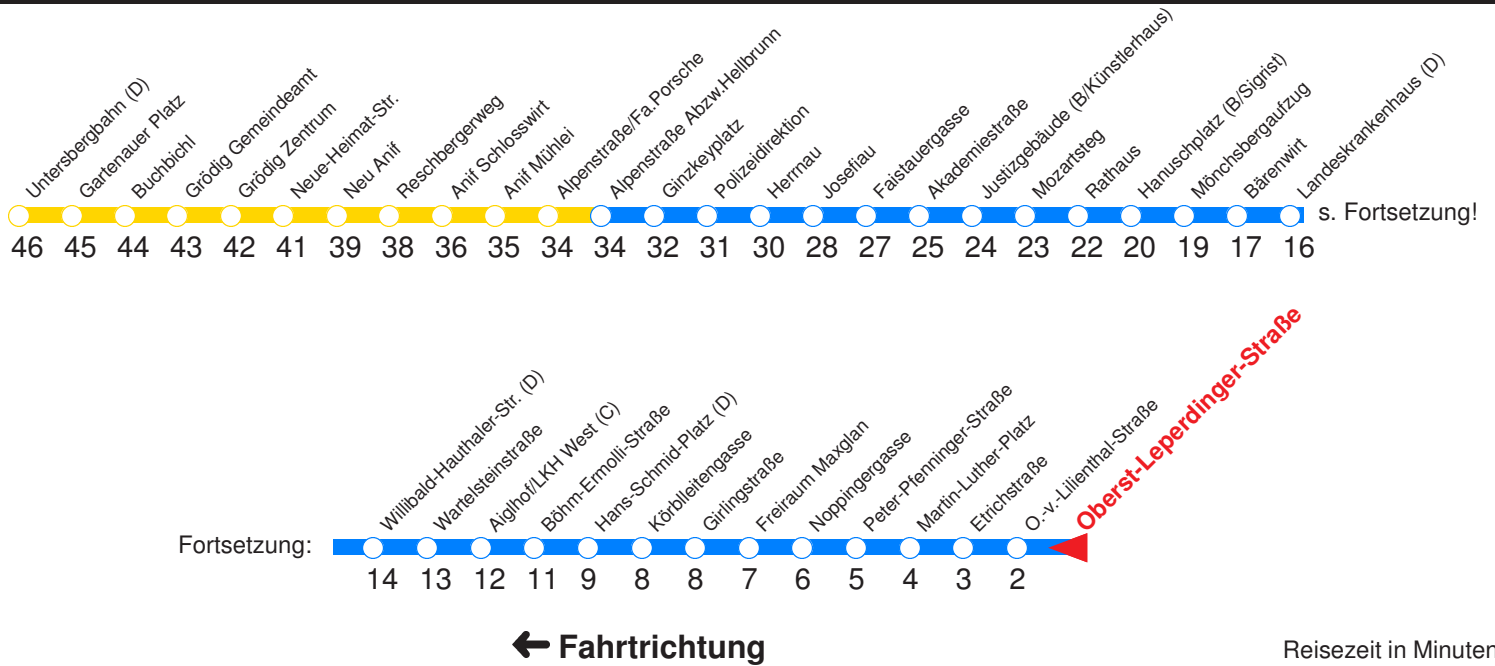

Montag - Freitag	Samstag	Sonn- / Feiertag
Std.	Minuten	Minuten	Minuten
5	32 45^H	30^H	
6	01 16^H 31 46	00^H 30^H 50^H	10^H 40^H
7	01^N 07^V 16^N 31^H 46^H	10^H 30^H 50^H	10^H 40^H
8	01^H 16^H 31^H 46^H	10^H 31^H 49^H	10^H 40^H
9	01^H 16^H 31^H 46^H	04^H 19^H 34^H 49^H	10^H 30^H 50^H
10	01^H 16^H 31^H 46^H	04^H 19^H 34^H 49^H	10^H 30^H 50^H
11	01^H 16^H 31^H 46^H	04^H 19^H 34^H 49^H	10^H 30^H 50^H
12	01^H 16 31^H 46	04^H 19^H 34^H 49^H	10^H 30^H 50^H
13	01^H 16 31^H 46	04^H 19^H 34^H 49^H	10^H 30^H 50^H
14	01^H 16^H 31^H 46^H	04^H 19^H 34^H 49^H	10^H 30^H 50^H
15	01^H 16^H 31^H 46	04^H 19^H 34^H 49^H	10^H 30^H 50^H
16	01^H 16 31^H 46	04^H 19^H 34^H 49^H	10^H 30^H 50^H
17	01^H 16 31^H 46	04^H 19^H 34^H 50^H	10^H 30^H 50^H
18	01^H 16^H 31^H 46^H	10^H 30^H 50^H	10^H 30^H 50^H
19	10^H 40^H	10^H 40^H	10^H 40^H
20	10^H 40^H	10^H 40^H	10^H 40^H
21	10^H 40^H	10^H 40^H	10^H 40^H
22	10^H 40^H	10^H 40^H	10^H 40^H
23	40^{HA}	40^H	

H : Fährt bis Zentrum/Hanuschplatz
N : Fährt an Schultagen bis Sportzentrum
Nonntal, ansonsten bis Hanuschplatz!

V : Verstärkerfahrt an Schultagen bis Sportplatz
Nonntal
A : Fährt nur Freitag, Mo - Do vor Feiertag