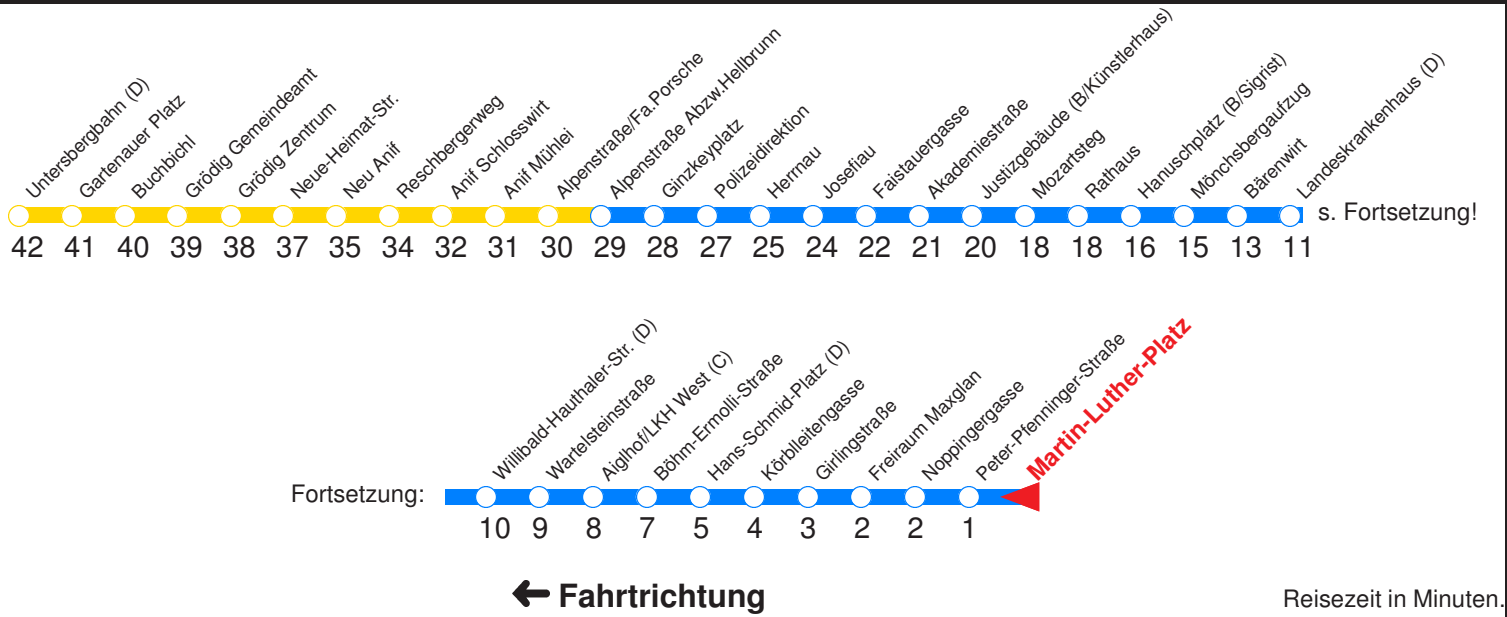

Reisezeit in Minuten.

	Montag - Freitag	Samstag	Sonn- / Feiertag
Std.	Minuten	Minuten	Minuten
5	36 49H	34H	
6	06 21H 36 51	04H 34H 54H	14H 44H
7	06N 12V 21N 36H 51H	14H 34H 54H	14H 44H
8	06H 21H 36H 51H	14H 36H 54H	14H 44H
9	06H 21H 36H 51H	09H 24H 39H 54H	14H 34H 54H
10	06H 21H 36H 51H	09H 24H 39H 54H	14H 34H 54H
11	06H 21H 36H 51H	09H 24H 39H 54H	14H 34H 54H
12	06H 21 36H 51	09H 24H 39H 54H	14H 34H 54H
13	06H 21 36H 51	09H 24H 39H 54H	14H 34H 54H
14	06H 21H 36H 51H	09H 24H 39H 54H	14H 34H 54H
15	06H 21H 36H 51	09H 24H 39H 54H	14H 34H 54H
16	06H 21 36H 51	09H 24H 39H 54H	14H 34H 54H
17	06H 21 36H 51	09H 24H 39H 54H	14H 34H 54H
18	06H 21H 36H 51H	14H 34H 54H	14H 34H 54H
19	14H 44H	14H 44H	14H 44H
20	14H 44H	14H 44H	14H 44H
21	14H 44H	14H 44H	14H 44H
22	14H 44H	14H 44H	14H 44H
23	44HA	44H	

H : Fährt bis Zentrum/Hanuschplatz
N : Fährt an Schultagen bis Sportzentrum Nonntal, ansonsten bis Hanuschplatz!

V : Verstärkerfahrt an Schultagen bis Sportplatz Nonntal
A : Fährt nur Freitag, Mo - Do vor Feiertag