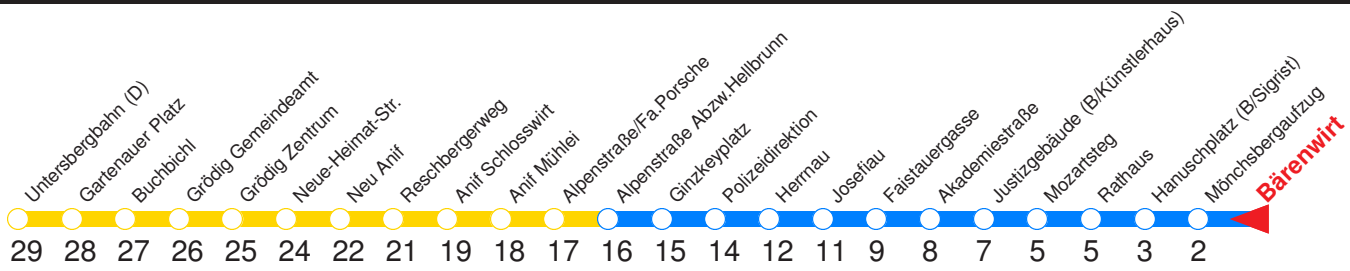

← Fahrtrichtung

Reisezeit in Minuten.

	Montag - Freitag	Samstag	Sonn- / Feiertag
Std.	Minuten	Minuten	Minuten
5	47	45_H	
6	00_H 19 34_H 49	15_H 45_H	25_H 55_H
7	04 19_N 25_V 34_N 49_H	05_H 25_H 45_H	25_H 55_H
8	04_H 19_H 34_H 49_H	05_H 25_H 49_H	25_H 55_H
9	04_H 19_H 34_H 49_H	07_H 22_H 37_H 52_H	25_H 45_H
10	04_H 19_H 34_H 49_H	07_H 22_H 37_H 52_H	05_H 25_H 45_H
11	04_H 19_H 34_H 49_H	07_H 22_H 37_H 52_H	05_H 25_H 45_H
12	04_H 19_H 34 49_H	07_H 22_H 37_H 52_H	05_H 25_H 45_H
13	04 19_H 34 49_H	07_H 22_H 37_H 52_H	05_H 25_H 45_H
14	04 19_H 34_H 49_H	07_H 22_H 37_H 52_H	05_H 25_H 45_H
15	04_H 19_H 34_H 49_H	07_H 22_H 37_H 52_H	05_H 25_H 45_H
16	04 19_H 34 49_H	07_H 22_H 37_H 52_H	05_H 25_H 45_H
17	04 19_H 34 49_H	07_H 22_H 37_H 52_H	05_H 25_H 45_H
18	04 19_H 34_H 49_H	05_H 25_H 45_H	05_H 25_H 45_H
19	04_H 25_H 55_H	05_H 25_H 55_H	05_H 25_H 55_H
20	25_H 55_H	25_H 55_H	25_H 55_H
21	25_H 55_H	25_H 55_H	25_H 55_H
22	25_H 55_H	25_H 55_H	25_H 55_H
23	55_{HA}	55_H	

H : Fährt bis Zentrum/Hanuschplatz
N : Fährt an Schultagen bis Sportzentrum Nonntal, ansonsten bis Hanuschplatz!

V : Verstärkerfahrt an Schultagen bis Sportplatz Nonntal
A : Fährt nur Freitag, Mo - Do vor Feiertag