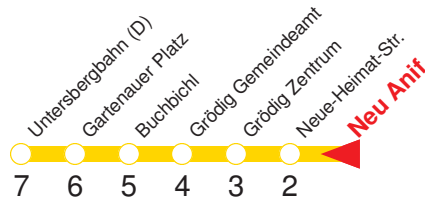

← Fahrtrichtung

Reisezeit in Minuten.

	Montag - Freitag	Samstag	Sonn- / Feiertag
Std.	Minuten	Minuten	Minuten
6	10 41		
7	11 26 50_s		
8			
9			
10			
11			
12	56		
13	26 56		
14	26		
15			
16	26 56		
17	26 56		
18	26		

s : Fährt nur an Schultagen