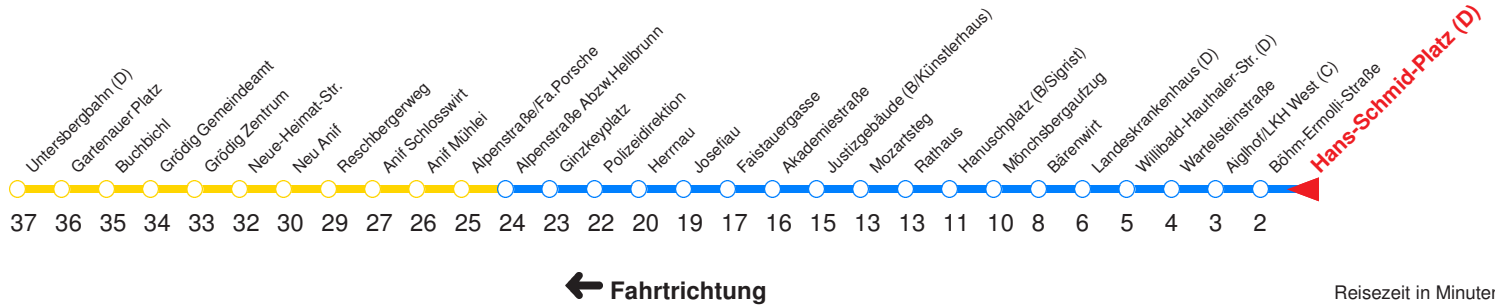

Montag - Freitag					Samstag				Sonn- / Feiertag		
Std.	Minuten					Minuten				Minuten		
5	41	54_H				39_H						
6	11	26_H	41	56		09_H	39_H	59_H		19_H	49_H	
7	11_N	17_V	26_N	41_H	56_H	19_H	39_H	59_H		19_H	49_H	
8	11_H	26_H	41_H	56_H		19_H	41_H	59_H		19_H	49_H	
9	11_H	26_H	41_H	56_H		14_H	29_H	44_H	59_H	19_H	39_H	59_H
10	11_H	26_H	41_H	56_H		14_H	29_H	44_H	59_H	19_H	39_H	59_H
11	11_H	26_H	41_H	56_H		14_H	29_H	44_H	59_H	19_H	39_H	59_H
12	11_H	26	41_H	56		14_H	29_H	44_H	59_H	19_H	39_H	59_H
13	11_H	26	41_H	56		14_H	29_H	44_H	59_H	19_H	39_H	59_H
14	11_H	26_H	41_H	56_H		14_H	29_H	44_H	59_H	19_H	39_H	59_H
15	11_H	26_H	41_H	56		14_H	29_H	44_H	59_H	19_H	39_H	59_H
16	11_H	26	41_H	56		14_H	29_H	44_H	59_H	19_H	39_H	59_H
17	11_H	26	41_H	56		14_H	29_H	44_H	59_H	19_H	39_H	59_H
18	11_H	26_H	41_H	56_H		19_H	39_H	59_H		19_H	39_H	59_H
19	19_H	49_H				19_H	49_H			19_H	49_H	
20	19_H	49_H				19_H	49_H			19_H	49_H	
21	19_H	49_H				19_H	49_H			19_H	49_H	
22	19_H	49_H				19_H	49_H			19_H	49_H	
23	49_{HA}					49_H						

H : Fährt bis Zentrum/Hanuschplatz
N : Fährt an Schultagen bis Sportzentrum Nonntal, ansonsten bis Hanuschplatz!

V : Verstärkerfahrt an Schultagen bis Sportplatz Nonntal
A : Fährt nur Freitag, Mo - Do vor Feiertag