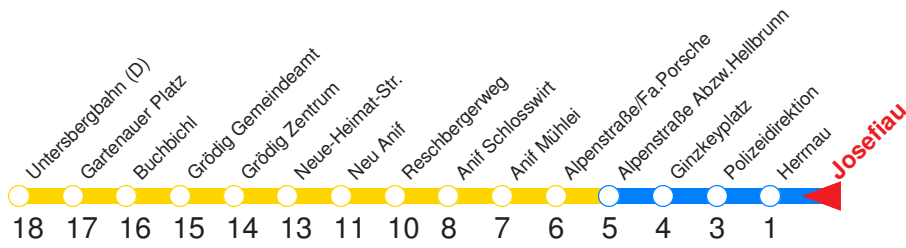

← Fahrtrichtung

Reisezeit in Minuten.

	Montag - Freitag	Samstag	Sonn- / Feiertag
Std.	Minuten	Minuten	Minuten
5	59		
6	30		
7	00 15 39_s		
8			
9			
10			
11			
12	45		
13	15 45		
14	15		
15			
16	15 45		
17	15 45		
18	15		

s : Fährt nur an Schultagen