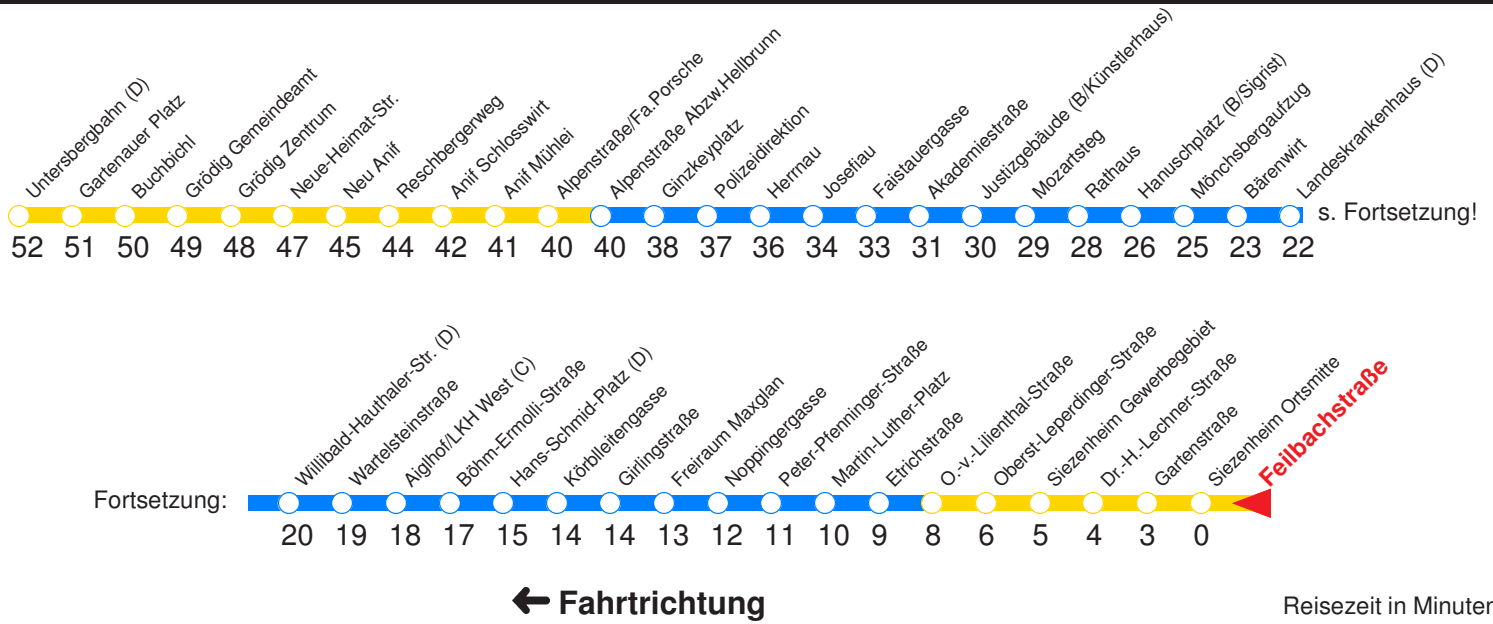

Montag - Freitag				Samstag				Sonn- / Feiertag
Std.	Minuten				Minuten				Minuten
5	55								
6	25	40	55N						
7	10N	25H	40H	55H	05H				
8	10H	25H	40H	55H	05H	58H			
9	10H	25H	40H	55H	13H	28H	43H	58H	05H
10	10H	25H	40H	55H	13H	28H	43H	58H	
11	10H	25H	40H	55H	13H	28H	43H	58H	05H
12	10	25H	40	55H	13H	28H	43H	58H	
13	10	25H	40	55H	13H	28H	43H	58H	05H
14	10H	25H	40H	55H	13H	28H	43H	58H	
15	10H	25H	40	55H	13H	28H	43H	58H	05H
16	10	25H	40	55H	13H	28H	43H	58H	
17	10	25H	40	55H	13H	28H	45H		05H
18	10H	25H	40H		05H	25H	45H		
19	05H	35H			05H				05H
20	05H				05H				
21	05H				05H				05H
22	05H				05H				05H

N : Fährt an Schultagen bis Sportzentrum Nonntal, ansonsten bis Hanuschplatz!
H : Fährt bis Zentrum/Hanuschplatz!