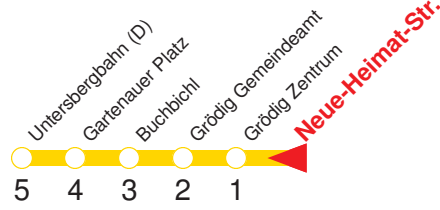

← Fahrtrichtung

Reisezeit in Minuten.

	Montag - Freitag	Samstag	Sonn- / Feiertag
Std.	Minuten	Minuten	Minuten
6	11 43		
7	13 28 52_s		
8			
9			
10			
11			
12	58		
13	28 58		
14	28		
15			
16	28 58		
17	28 58		
18	28		

s : Fährt nur an Schultagen