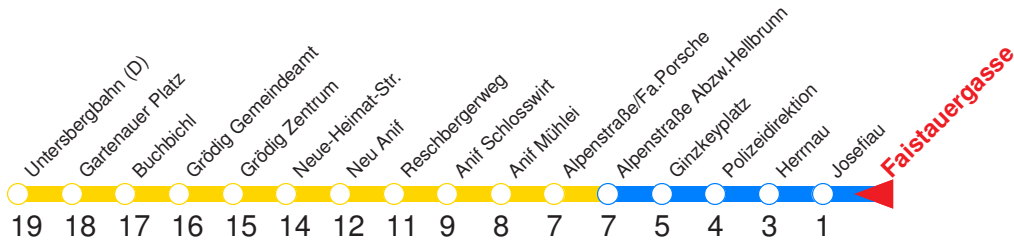

← Fahrtrichtung

Reisezeit in Minuten.

	Montag - Freitag	Samstag	Sonn- / Feiertag
Std.	Minuten	Minuten	Minuten
5	58		
6	28 58		
7	13 37_s		
8			
9			
10			
11			
12	43		
13	13 43		
14	13		
15			
16	13 43		
17	13 43		
18	13		

s : Fährt nur an Schultagen