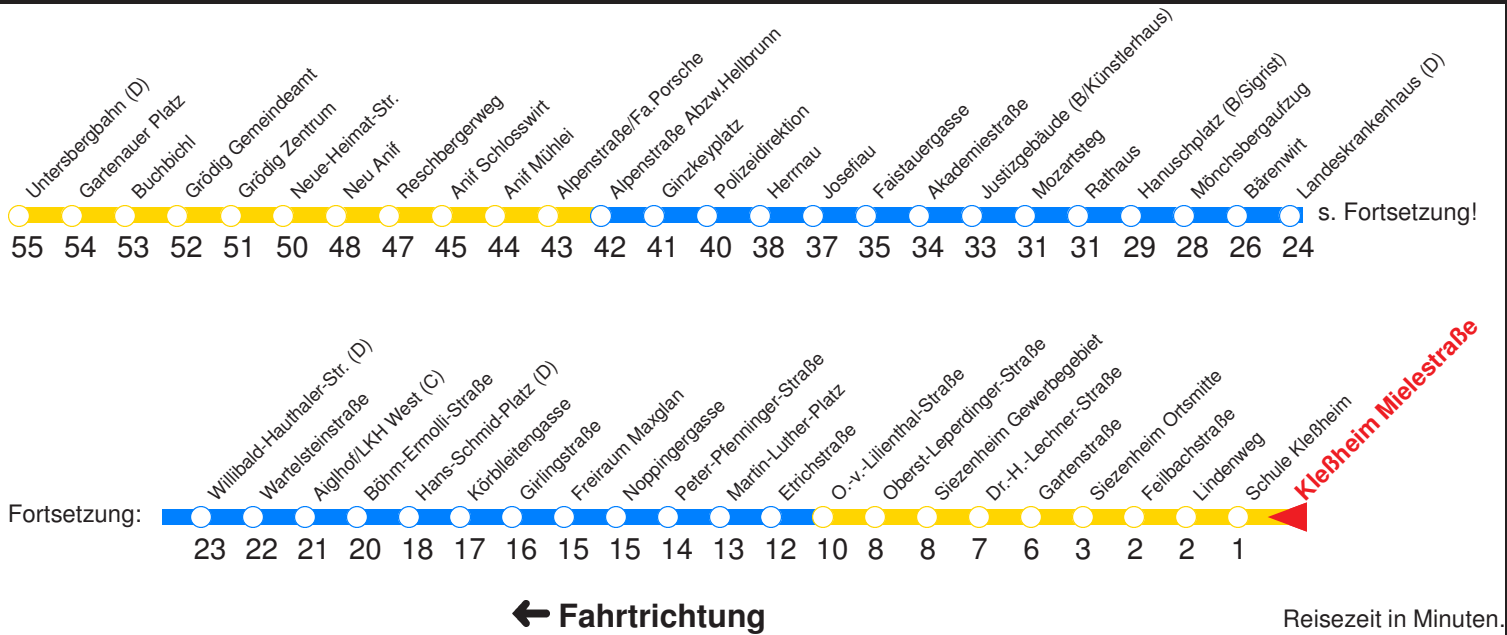

Montag - Freitag	Samstag	Sonn- / Feiertag
Std.	Minuten	Minuten	Minuten
5	53		
6	23 38 53N		
7	08N 23H 38H 53H	03H	
8	08H 23H 38H 53H	03H 56H	
9	08H 23H 38H 53H	11H 26H 41H 56H	03H
10	08H 23H 38H 53H	11H 26H 41H 56H	
11	08H 23H 38H 53H	11H 26H 41H 56H	03H
12	08 23H 38 53H	11H 26H 41H 56H	
13	08 23H 38 53H	11H 26H 41H 56H	03H
14	08H 23H 38H 53H	11H 26H 41H 56H	
15	08H 23H 38 53H	11H 26H 41H 56H	03H
16	08 23H 38 53H	11H 26H 41H 56H	
17	08 23H 38 53H	11H 26H 43H	03H
18	08H 23H 38H	03H 23H 43H	
19	03H 33H	03H	03H
20	03H	03H	
21	03H	03H	03H
22	03H	03H	03H

N : Fährt an Schultagen bis Sportzentrum   H : Fährt bis Zentrum/Hanuschplatz
Nonntal, ansonsten bis Hanuschplatz!