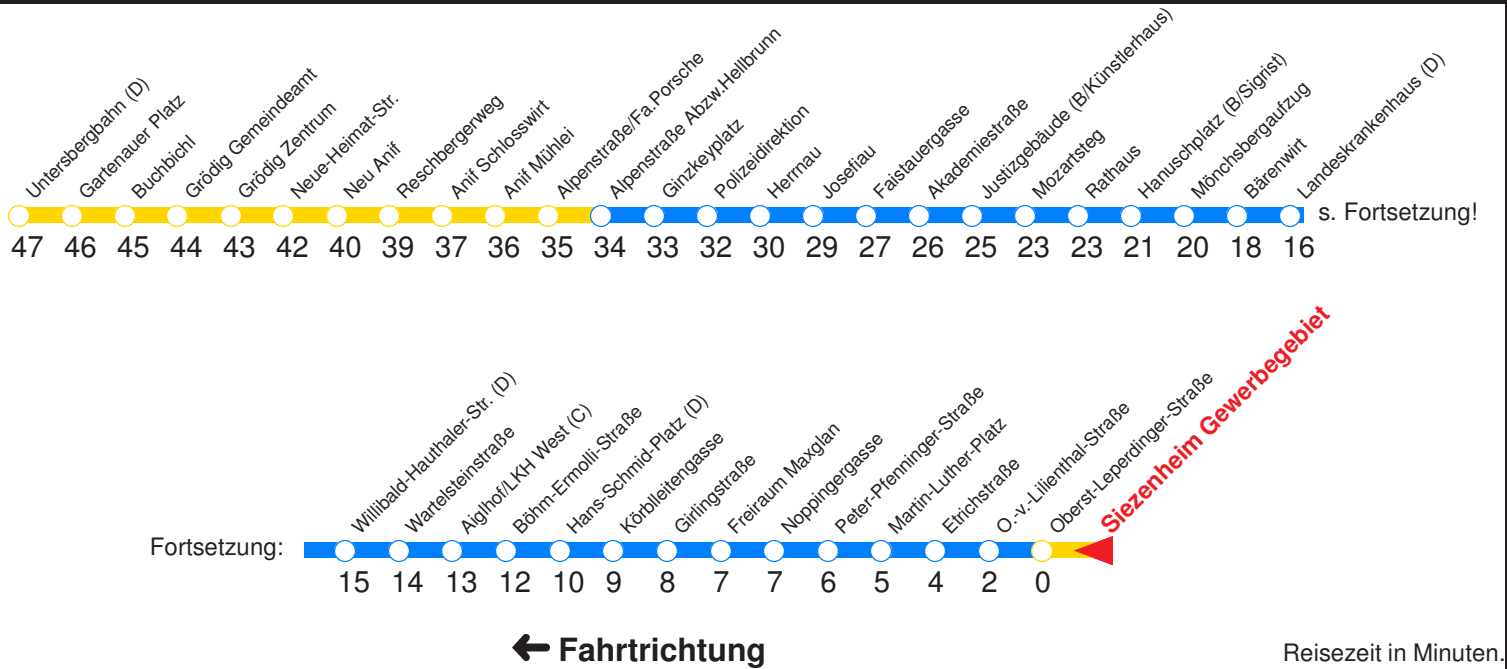

Montag - Freitag	Samstag	Sonn- / Feiertag
Std.	Minuten	Minuten	Minuten
5	32 45^H	30^H	
6	01 16^H 31 46	00^H 30^H 50^H	10^H 40^H
7	01^N 07^V 16^N 31^H 46^H	10^H 30^H 50^H	10^H 40^H
8	01^H 16^H 31^H 46^H	10^H 31^H 49^H	10^H 40^H
9	01^H 16^H 31^H 46^H	04^H 19^H 34^H 49^H	10^H 30^H 50^H
10	01^H 16^H 31^H 46^H	04^H 19^H 34^H 49^H	10^H 30^H 50^H
11	01^H 16^H 31^H 46^H	04^H 19^H 34^H 49^H	10^H 30^H 50^H
12	01^H 16 31^H 46	04^H 19^H 34^H 49^H	10^H 30^H 50^H
13	01^H 16 31^H 46	04^H 19^H 34^H 49^H	10^H 30^H 50^H
14	01^H 16^H 31^H 46^H	04^H 19^H 34^H 49^H	10^H 30^H 50^H
15	01^H 16^H 31^H 46	04^H 19^H 34^H 49^H	10^H 30^H 50^H
16	01^H 16 31^H 46	04^H 19^H 34^H 49^H	10^H 30^H 50^H
17	01^H 16 31^H 46	04^H 19^H 34^H 50^H	10^H 30^H 50^H
18	01^H 16^H 31^H 46^H	10^H 30^H 50^H	10^H 30^H 50^H
19	10^H 40^H	10^H 40^H	10^H 40^H
20	10^H 40^H	10^H 40^H	10^H 40^H
21	10^H 40^H	10^H 40^H	10^H 40^H
22	10^H 40^H	10^H 40^H	10^H 40^H
23	40^{HA}	40^H	

H : Fährt bis Zentrum/Hanuschplatz
N : Fährt an Schultagen bis Sportzentrum Nonntal, ansonsten bis Hanuschplatz!

V : Verstärkerfahrt an Schultagen bis Sportplatz Nonntal
A : Fährt nur Freitag, Mo - Do vor Feiertag