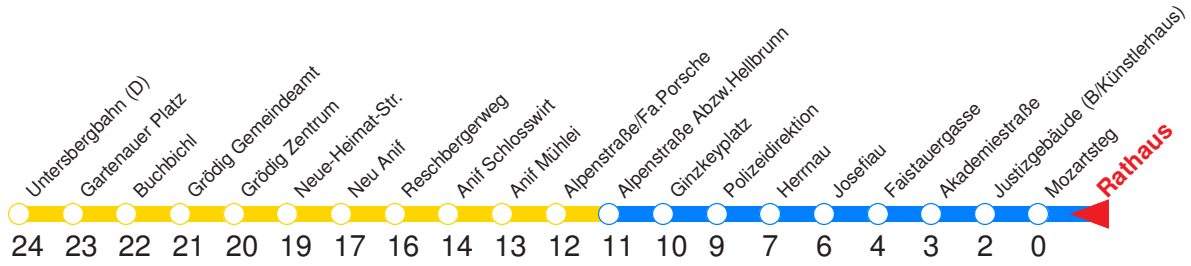

← Fahrtrichtung

Reisezeit in Minuten.

	Montag - Freitag	Samstag	Sonn- / Feiertag
Std.	Minuten	Minuten	Minuten
5	52		
6	24 54		
7	09 24_N 30_V 33_s 39_N		
8			
9			
10			
11			
12	39		
13	09 39		
14	09		
15			
16	09 39		
17	09 39		
18	09		

N : Fährt an Schultagen bis Sportzentrum Nonntal, ansonsten bis Hanuschplatz!

V : Verstärkerfahrt an Schultagen bis Sportplatz Nonntal

s : Fährt nur an Schultagen