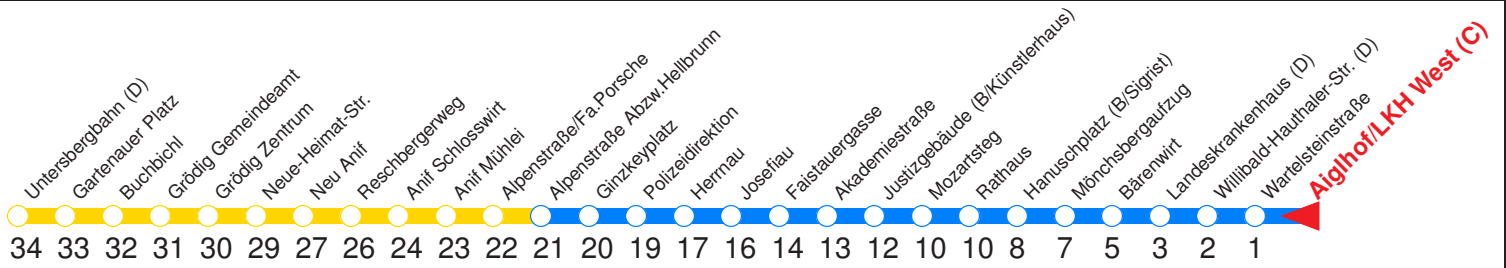

← Fahrtrichtung

Reisezeit in Minuten.

	Montag - Freitag	Samstag	Sonn- / Feiertag
Std.	Minuten	Minuten	Minuten
5	43 56_H	41_H	
6	14 29_H 44 59	11_H 41_H	21_H 51_H
7	14_N 20_V 29_N 44_H 59_H	01_H 21_H 41_H	21_H 51_H
8	14_H 29_H 44_H 59_H	01_H 21_H 44_H	21_H 51_H
9	14_H 29_H 44_H 59_H	02_H 17_H 32_H 47_H	21_H 41_H
10	14_H 29_H 44_H 59_H	02_H 17_H 32_H 47_H	01_H 21_H 41_H
11	14_H 29_H 44_H 59_H	02_H 17_H 32_H 47_H	01_H 21_H 41_H
12	14_H 29 44_H 59	02_H 17_H 32_H 47_H	01_H 21_H 41_H
13	14_H 29 44_H 59	02_H 17_H 32_H 47_H	01_H 21_H 41_H
14	14_H 29_H 44_H 59_H	02_H 17_H 32_H 47_H	01_H 21_H 41_H
15	14_H 29_H 44_H 59	02_H 17_H 32_H 47_H	01_H 21_H 41_H
16	14_H 29 44_H 59	02_H 17_H 32_H 47_H	01_H 21_H 41_H
17	14_H 29 44_H 59	02_H 17_H 32_H 47_H	01_H 21_H 41_H
18	14_H 29_H 44_H 59_H	01_H 21_H 41_H	01_H 21_H 41_H
19	21_H 51_H	01_H 21_H 51_H	01_H 21_H 51_H
20	21_H 51_H	21_H 51_H	21_H 51_H
21	21_H 51_H	21_H 51_H	21_H 51_H
22	21_H 51_H	21_H 51_H	21_H 51_H
23	51_{HA}	51_H	

H : Fährt bis Zentrum/Hanuschplatz
N : Fährt an Schultagen bis Sportzentrum Nonntal, ansonsten bis Hanuschplatz!

V : Verstärkerfahrt an Schultagen bis Sportplatz Nonntal
A : Fährt nur Freitag, Mo - Do vor Feiertag