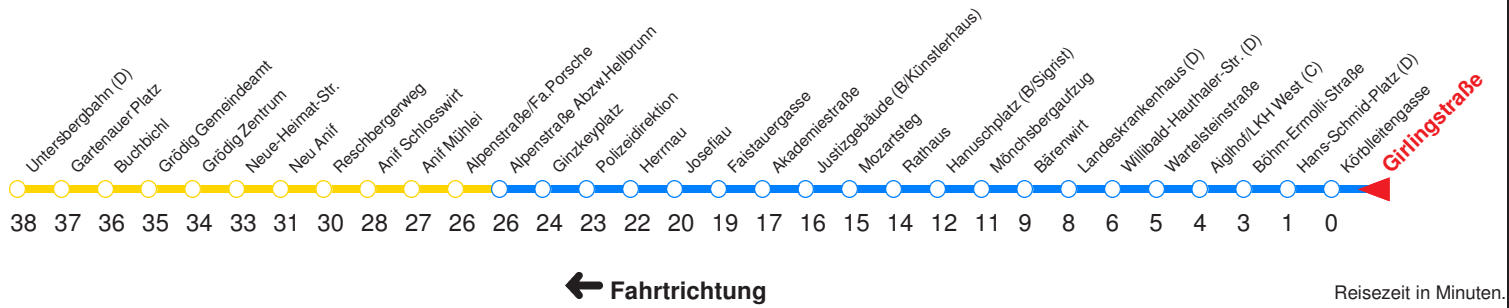

Montag - Freitag					Samstag				Sonn- / Feiertag			
Std.	Minuten					Minuten				Minuten			
5	40	53_H				38_H							
6	09	24_H	39	54		08_H	38_H	58_H		18_H	48_H		
7	09_N	15_V	24_N	39_H	54_H	18_H	38_H	58_H		18_H	48_H		
8	09_H	24_H	39_H	54_H		18_H	39_H	57_H		18_H	48_H		
9	09_H	24_H	39_H	54_H		12_H	27_H	42_H	57_H		18_H	38_H	58_H
10	09_H	24_H	39_H	54_H		12_H	27_H	42_H	57_H		18_H	38_H	58_H
11	09_H	24_H	39_H	54_H		12_H	27_H	42_H	57_H		18_H	38_H	58_H
12	09_H	24	39_H	54		12_H	27_H	42_H	57_H		18_H	38_H	58_H
13	09_H	24	39_H	54		12_H	27_H	42_H	57_H		18_H	38_H	58_H
14	09_H	24_H	39_H	54_H		12_H	27_H	42_H	57_H		18_H	38_H	58_H
15	09_H	24_H	39_H	54		12_H	27_H	42_H	57_H		18_H	38_H	58_H
16	09_H	24	39_H	54		12_H	27_H	42_H	57_H		18_H	38_H	58_H
17	09_H	24	39_H	54		12_H	27_H	42_H	58_H		18_H	38_H	58_H
18	09_H	24_H	39_H	54_H		18_H	38_H	58_H		18_H	38_H	58_H	
19	18_H	48_H				18_H	48_H			18_H	48_H		
20	18_H	48_H				18_H	48_H			18_H	48_H		
21	18_H	48_H				18_H	48_H			18_H	48_H		
22	18_H	48_H				18_H	48_H			18_H	48_H		
23	48_{HA}					48_H							

H : Fährt bis Zentrum/Hanuschplatz
N : Fährt an Schultagen bis Sportzentrum Nonntal, ansonsten bis Hanuschplatz!

V : Verstärkerfahrt an Schultagen bis Sportplatz Nonntal
A : Fährt nur Freitag, Mo - Do vor Feiertag