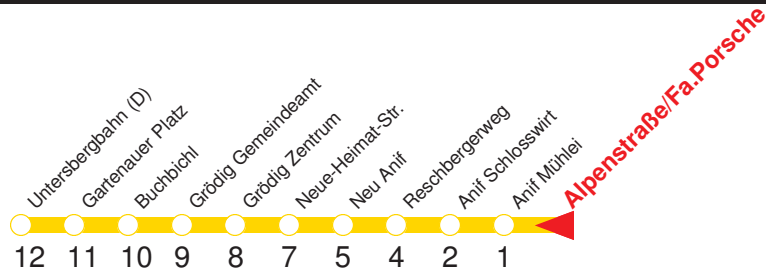

← Fahrtrichtung

Reisezeit in Minuten.

	Montag - Freitag	Samstag	Sonn- / Feiertag
Std.	Minuten	Minuten	Minuten
6	05 36		
7	06 21 45_s		
8			
9			
10			
11			
12	51		
13	21 51		
14	21		
15			
16	21 51		
17	21 51		
18	21		

s : Fährt nur an Schultagen