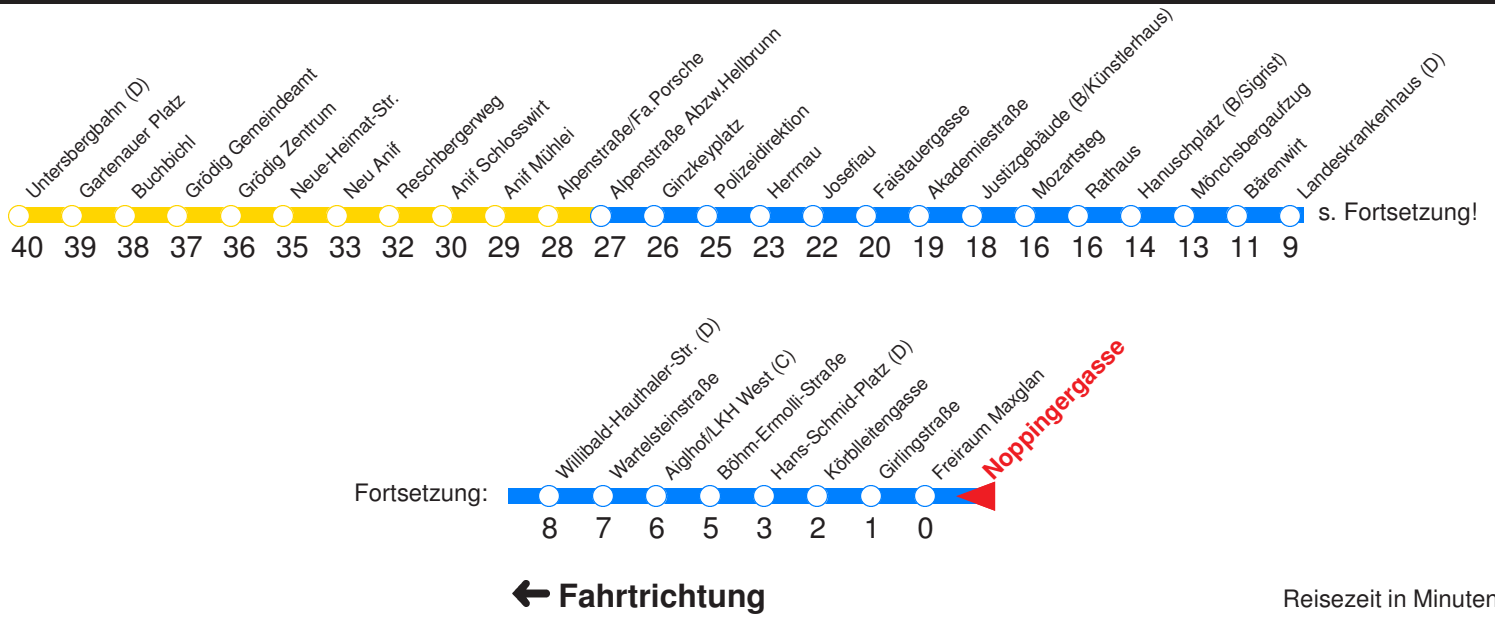

Montag - Freitag	Samstag	Sonn- / Feiertag
Std.	Minuten	Minuten	Minuten
5	38 51H	36H	
6	08 23H 38 53	06H 36H 56H	16H 46H
7	08N 14V 23N 38H 53H	16H 36H 56H	16H 46H
8	08H 23H 38H 53H	16H 38H 56H	16H 46H
9	08H 23H 38H 53H	11H 26H 41H 56H	16H 36H 56H
10	08H 23H 38H 53H	11H 26H 41H 56H	16H 36H 56H
11	08H 23H 38H 53H	11H 26H 41H 56H	16H 36H 56H
12	08H 23 38H 53	11H 26H 41H 56H	16H 36H 56H
13	08H 23 38H 53	11H 26H 41H 56H	16H 36H 56H
14	08H 23H 38H 53H	11H 26H 41H 56H	16H 36H 56H
15	08H 23H 38H 53	11H 26H 41H 56H	16H 36H 56H
16	08H 23 38H 53	11H 26H 41H 56H	16H 36H 56H
17	08H 23 38H 53	11H 26H 41H 56H	16H 36H 56H
18	08H 23H 38H 53H	16H 36H 56H	16H 36H 56H
19	16H 46H	16H 46H	16H 46H
20	16H 46H	16H 46H	16H 46H
21	16H 46H	16H 46H	16H 46H
22	16H 46H	16H 46H	16H 46H
23	46HA	46H	

H : Fährt bis Zentrum/Hanuschplatz
N : Fährt an Schultagen bis Sportzentrum Nonntal, ansonsten bis Hanuschplatz!

V : Verstärkerfahrt an Schultagen bis Sportplatz Nonntal
A : Fährt nur Freitag, Mo - Do vor Feiertag