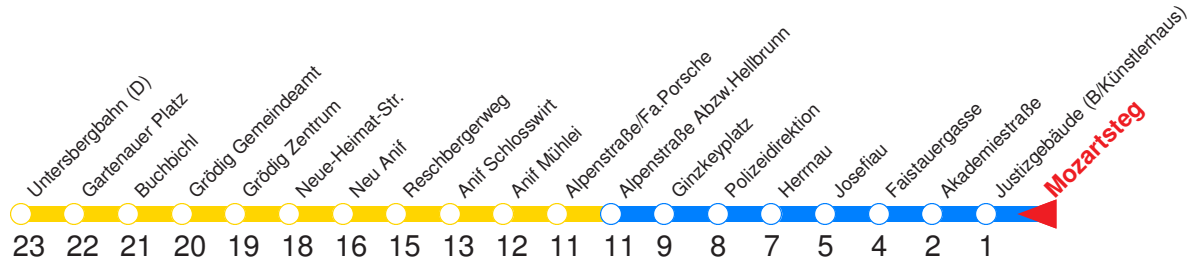

← Fahrtrichtung

Reisezeit in Minuten.

	Montag - Freitag	Samstag	Sonn- / Feiertag
Std.	Minuten	Minuten	Minuten
5	54		
6	24 54		
7	09 24_N 30_V 33_s 39_N		
8			
9			
10			
11			
12	39		
13	09 39		
14	09		
15			
16	09 39		
17	09 39		
18	09		

N : Fährt an Schultagen bis Sportzentrum Nonntal, ansonsten bis Hanuschplatz!

V : Verstärkerfahrt an Schultagen bis Sportplatz Nonntal

s : Fährt nur an Schultagen