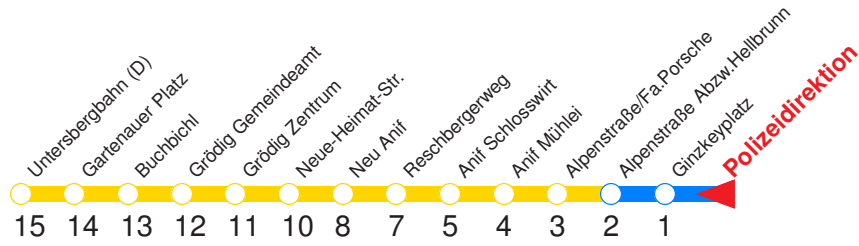

← Fahrtrichtung

Reisezeit in Minuten.

	Montag - Freitag	Samstag	Sonn- / Feiertag
Std.	Minuten	Minuten	Minuten
6	02 33		
7	03 18 42_s		
8			
9			
10			
11			
12	48		
13	18 48		
14	18		
15			
16	18 48		
17	18 48		
18	18		

s : Fährt nur an Schultagen