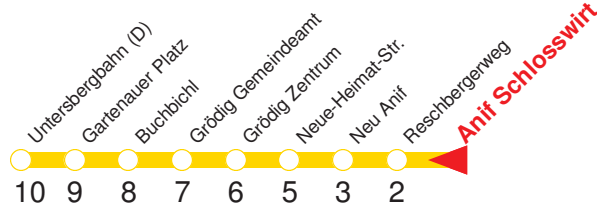

← Fahrtrichtung

Reisezeit in Minuten.

	Montag - Freitag	Samstag	Sonn- / Feiertag
Std.	Minuten	Minuten	Minuten
6	07 38		
7	08 23 47_s		
8			
9			
10			
11			
12	53		
13	23 53		
14	23		
15			
16	23 53		
17	23 53		
18	23		

s : Fährt nur an Schultagen