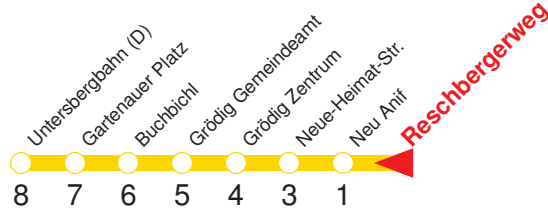

← Fahrtrichtung

Reisezeit in Minuten.

	Montag - Freitag	Samstag	Sonn- / Feiertag
Std.	Minuten	Minuten	Minuten
6	09 40		
7	10 25 49_s		
8			
9			
10			
11			
12	55		
13	25 55		
14	25		
15			
16	25 55		
17	25 55		
18	25		

s : Fährt nur an Schultagen