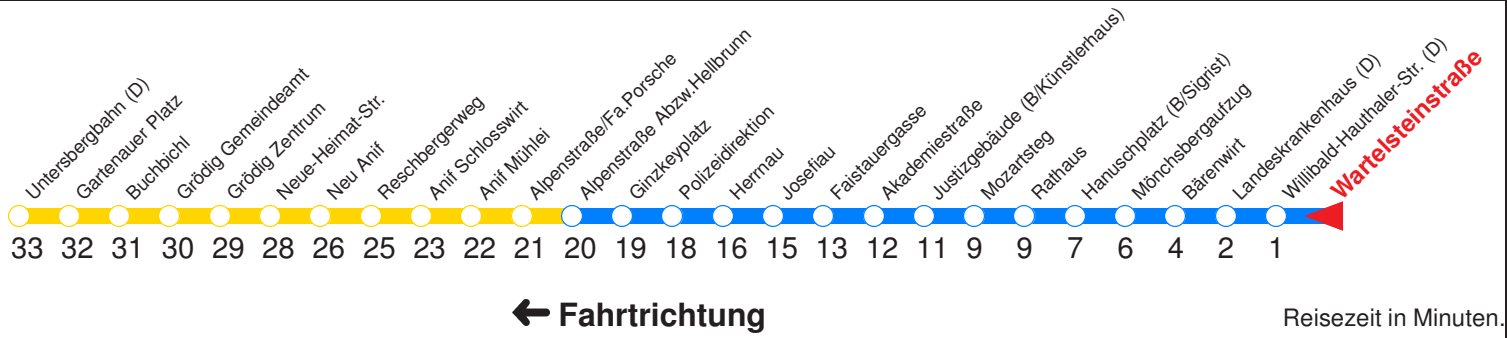

Montag - Freitag	Samstag	Sonn- / Feiertag
Std.	Minuten	Minuten	Minuten
5	44 57_H	42_H	
6	15 30_H 45	12_H 42_H	22_H 52_H
7	00 15_N 21_V 30_N 45_H	02_H 22_H 42_H	22_H 52_H
8	00_H 15_H 30_H 45_H	02_H 22_H 45_H	22_H 52_H
9	00_H 15_H 30_H 45_H	03_H 18_H 33_H 48_H	22_H 42_H
10	00_H 15_H 30_H 45_H	03_H 18_H 33_H 48_H	02_H 22_H 42_H
11	00_H 15_H 30_H 45_H	03_H 18_H 33_H 48_H	02_H 22_H 42_H
12	00_H 15_H 30 45_H	03_H 18_H 33_H 48_H	02_H 22_H 42_H
13	00 15_H 30 45_H	03_H 18_H 33_H 48_H	02_H 22_H 42_H
14	00 15_H 30_H 45_H	03_H 18_H 33_H 48_H	02_H 22_H 42_H
15	00_H 15_H 30_H 45_H	03_H 18_H 33_H 48_H	02_H 22_H 42_H
16	00 15_H 30 45_H	03_H 18_H 33_H 48_H	02_H 22_H 42_H
17	00 15_H 30 45_H	03_H 18_H 33_H 48_H	02_H 22_H 42_H
18	00 15_H 30_H 45_H	02_H 22_H 42_H	02_H 22_H 42_H
19	00_H 22_H 52_H	02_H 22_H 52_H	02_H 22_H 52_H
20	22_H 52_H	22_H 52_H	22_H 52_H
21	22_H 52_H	22_H 52_H	22_H 52_H
22	22_H 52_H	22_H 52_H	22_H 52_H
23	52_{HA}	52_H	

H : Fährt bis Zentrum/Hanuschplatz
N : Fährt an Schultagen bis Sportzentrum Nonntal, ansonsten bis Hanuschplatz!

V : Verstärkerfahrt an Schultagen bis Sportplatz Nonntal
A : Fährt nur Freitag, Mo - Do vor Feiertag