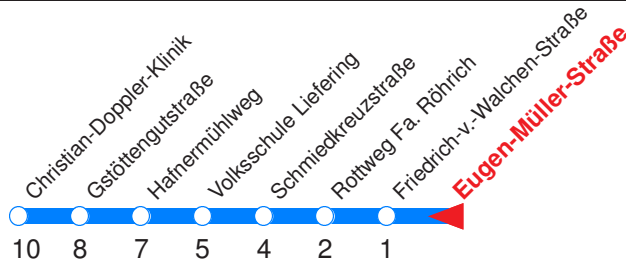

← Fahrtrichtung

Reisezeit in Minuten.

	Montag - Freitag	Samstag	Sonn- / Feiertag
Std.	Minuten	Minuten	Minuten
7	27s		
8			
9			
10			
11			
12	44s		

s : Fährt nur an Schultagen