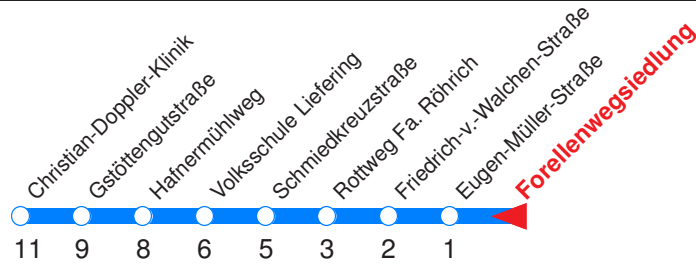

← Fahrtrichtung

Reisezeit in Minuten.

	Montag - Freitag	Samstag	Sonn- / Feiertag
Std.	Minuten	Minuten	Minuten
7	26s		
8			
9			
10			
11			
12	43s		

s : Fährt nur an Schultagen