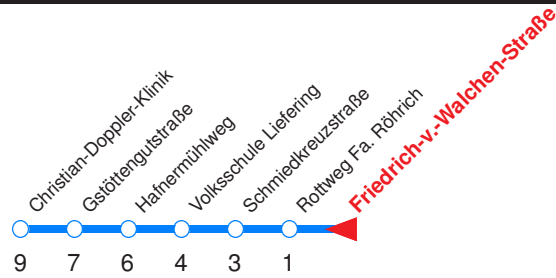

s : Fährt nur an Schultagen

← Fahrtrichtung

Reisezeit in Minuten.

	Montag - Freitag	Samstag	Sonn- / Feiertag
Std.	Minuten	Minuten	Minuten
7	27s		
8			
9			
10			
11			
12	44s		

s : Fährt nur an Schultagen