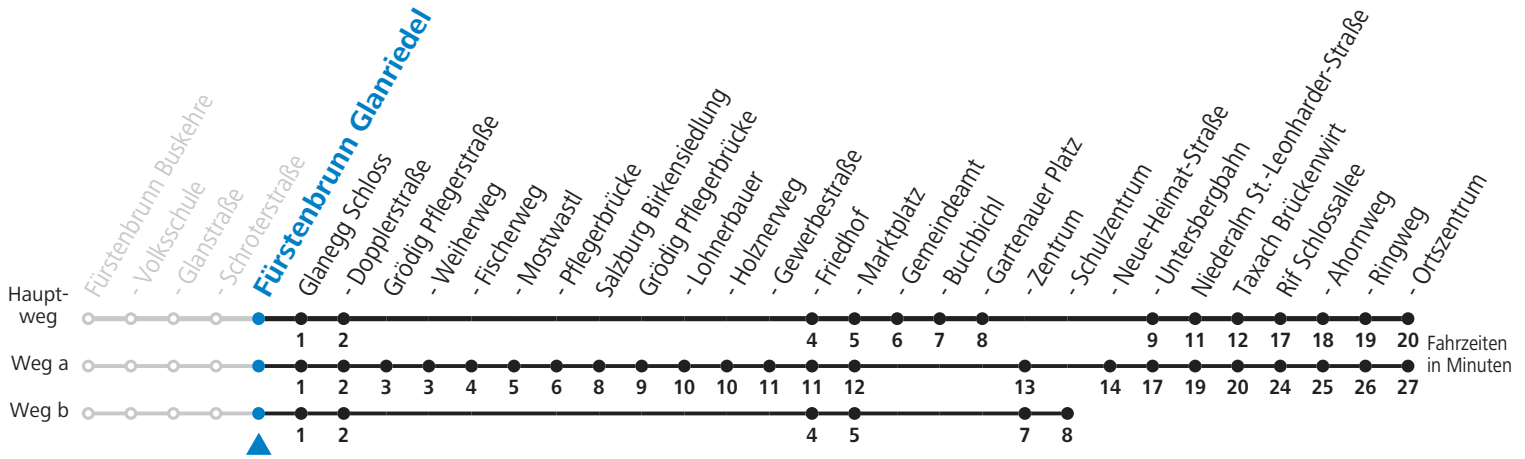

Gültig ab 10.12.2017.

Alle Angaben ohne Gewähr.

Montag-Freitag (Schule)	Montag-Freitag (Ferien)	Samstag	Sonn- und Feiertag
6 09^f_{ac} 38_d	6 09^f_{ac} 38_e	6 09^f_{ac} 33 53	
7 09_b	7 04^e_a 30	7 53_a	7 33
8 00 23_a	8 00 23_a		8 33
9 00 23_a	9 00 23_a	9 01 53_a	9 33
10 00 23_a	10 00 23_a		10 33
11 00 23^e_a	11 00 23_a	11 01 53_a	11 33
12 00 23^e_a	12 00 23_a		12 33
13 00 23^e_a	13 00 23_a	13 01 53_a	13 33
14 00 23_a	14 00 23_a		14 33
15 00 23_a	15 00 23_a	15 01 53_a	15 33
16 00 23_a	16 00 23_a		16 33
17 00 23_a	17 00 23_a	17 01 53_a	17 33_a
18 00	18 00		

a = fährt Weg a c = bis Grödig Gewerbestraße d = bis Grödig Friedhof e = bis Taxach Brückenwirt f = verkehrt ab Gewerbestraße bis Fürstenbrunn
b = fährt Weg b

Am 24.12. und 31.12.2017 Verkehr nach Sonntag-Fahrplan.

Ferien im Bundesland Salzburg: 24.12.2017 bis 07.01.2018, 12.02. bis 18.02., 24.03. bis 03.04., 11.05., 19.05. bis 22.05., 07.07. bis 09.09., 24.09. und 02.11.2018 (Vorbehaltlich Änderungen durch die Schulbehörde)