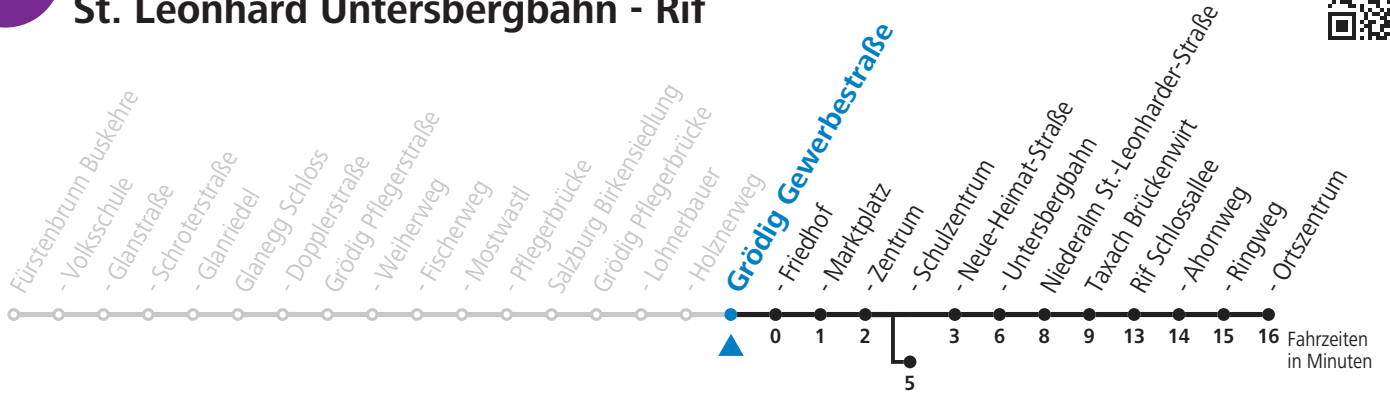

35

Fürstenbrunn - Glanegg - Birkenriedung - Grödig - St. Leonhard Untersbergbahn - Rif

Montag-Freitag (Schule)		Montag-Freitag (Ferien)		Samstag		Sonn- und Feiertag	
7	18_a	7	20_b				
8	34	8	34	8	04		
9	34	9	34				
10	34	10	34	10	04		
11	34_b	11	34				
12	34_b	12	34	12	04		
13	34_b	13	34				
14	34	14	34	14	04		
15	34	15	34				
16	34	16	34	16	04		
17	34	17	34			17	45
				18	04		

a = bis Grödig Schulzentrum   b = bis Taxach Brückenwirt

35