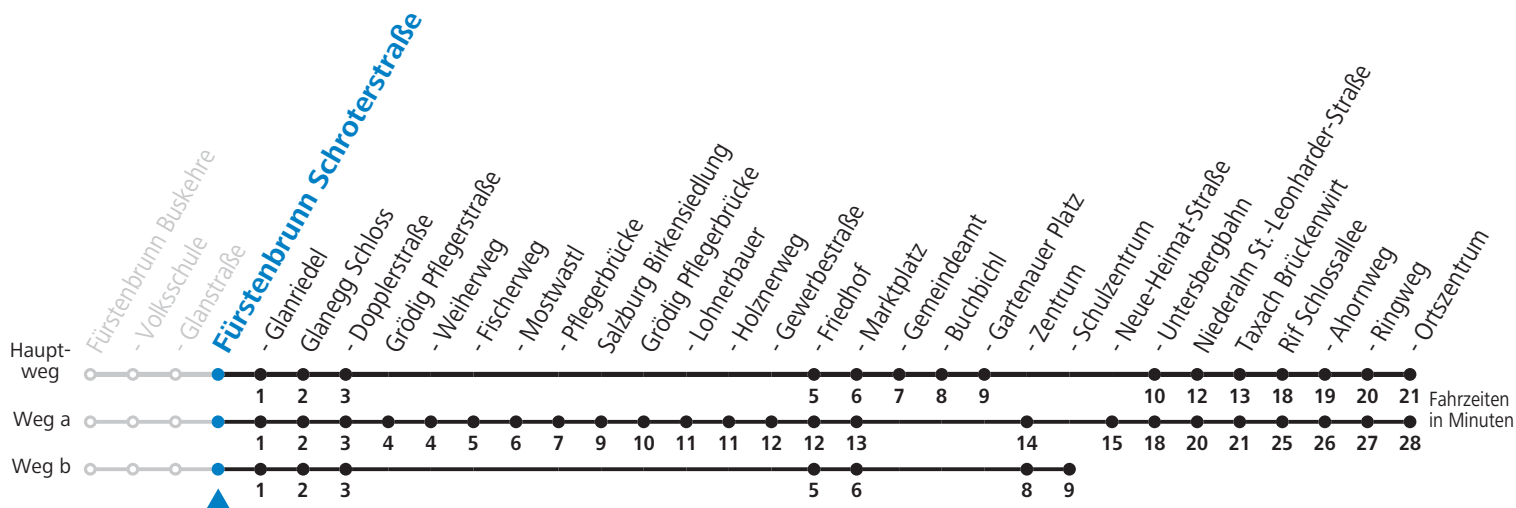

Gültig ab 10.12.2017.

Alle Angaben ohne Gewähr.

Montag-Freitag (Schule)			Montag-Freitag (Ferien)			Samstag			Sonn- und Feiertag	
6	08^f_{ac}	37_d	6	08^f_{ac}	37_e	6	09^f_{ac}	32	52	
7	08_b	59	7	03^e_a	29 59	7	52_a		7	32
8	22_a	59	8	22_a	59				8	32
9	22_a	59	9	22_a	59	9	00	52_a	9	32
10	22_a	59	10	22_a	59				10	32
11	22^e_a	59	11	22_a	59	11	00	52_a	11	32
12	22^e_a	59	12	22_a	59				12	32
13	22^e_a	59	13	22_a	59	13	00	52_a	13	32
14	22_a	59	14	22_a	59				14	32
15	22_a	59	15	22_a	59	15	00	52_a	15	32
16	22_a	59	16	22_a	59				16	32
17	22_a	59	17	22_a	59	17	00	52_a	17	32_a

a = fährt Weg a c = bis Grödig Gewerbestraße d = bis Grödig Friedhof e = bis Taxach Brückenwirt f = verkehrt ab Gewerbestraße bis Fürstenbrunn
b = fährt Weg b

Am 24.12. und 31.12.2017 Verkehr nach Sonntag-Fahrplan.

Ferien im Bundesland Salzburg: 24.12.2017 bis 07.01.2018, 12.02. bis 18.02., 24.03. bis 03.04., 11.05., 19.05. bis 22.05., 07.07. bis 09.09., 24.09. und 02.11.2018 (Vorbehaltlich Änderungen durch die Schulbehörde)