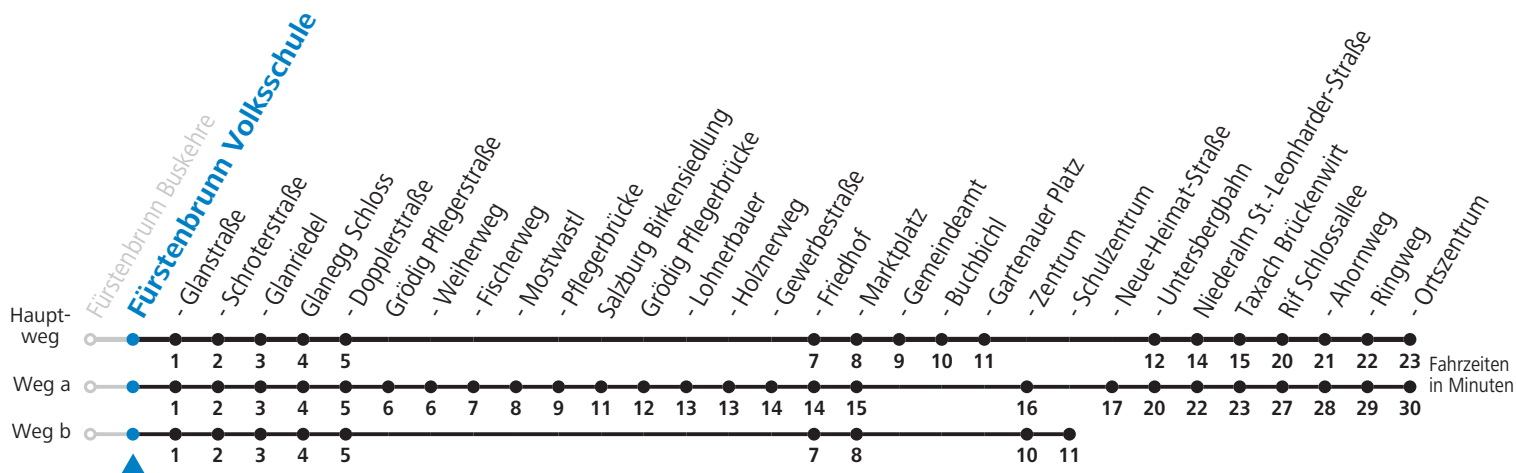

Gültig ab 10.12.2017.

Alle Angaben ohne Gewähr.

Montag-Freitag (Schule)		Montag-Freitag (Ferien)		Samstag		Sonn- und Feiertag	
6	06^f_{ac} 35_d	6	06^f_{ac} 35_e	6	07^f_{ac} 30 50		
7	06_b 57	7	01^e_a 27 57	7	50_a	7	30
8	20_a 57	8	20_a 57	8	58	8	30
9	20_a 57	9	20_a 57	9	50_a	9	30
10	20_a 57	10	20_a 57	10	58	10	30
11	20^e_a 57	11	20_a 57	11	50_a	11	30
12	20^e_a 57	12	20_a 57	12	58	12	30
13	20^e_a 57	13	20_a 57	13	50_a	13	30
14	20_a 57	14	20_a 57	14	58	14	30
15	20_a 57	15	20_a 57	15	50_a	15	30
16	20_a 57	16	20_a 57	16	58	16	30
17	20_a 57	17	20_a 57	17	50_a	17	30_a

a = fährt Weg a c = bis Grödig Gewerbebrücke d = bis Grödig Friedhof e = bis Taxach Brückenwirt f = verkehrt ab Gewerbebrücke bis Fürstenbrunn
b = fährt Weg b

Am 24.12. und 31.12.2017 Verkehr nach Sonntag-Fahrplan.

Ferien im Bundesland Salzburg: 24.12.2017 bis 07.01.2018, 12.02. bis 18.02., 24.03. bis 03.04., 11.05., 19.05. bis 22.05., 07.07. bis 09.09., 24.09. und 02.11.2018 (Vorbehaltlich Änderungen durch die Schulbehörde)