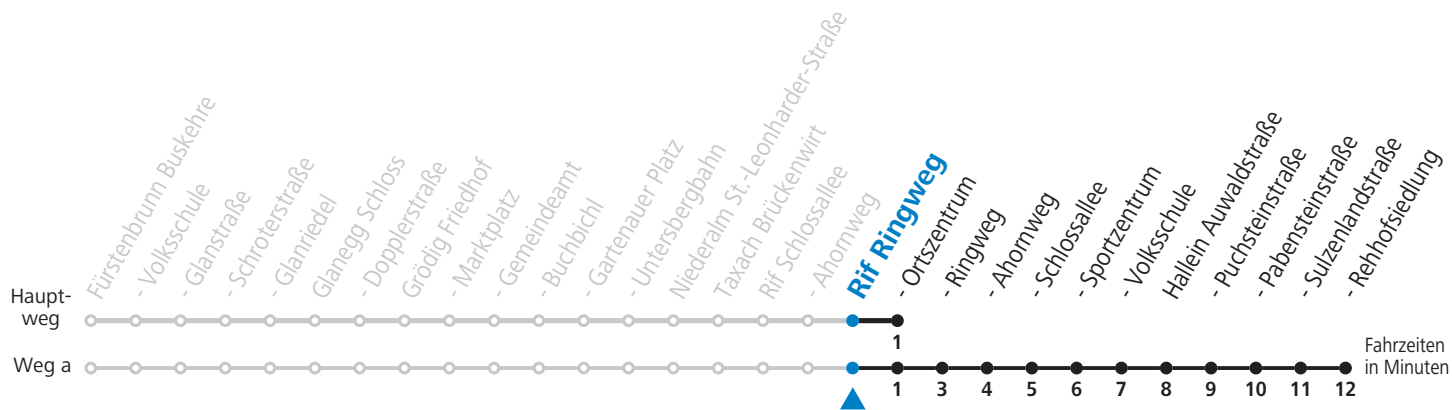

Gültig ab 10.12.2017.

Alle Angaben ohne Gewähr.

Montag-Freitag (Schule)		Montag-Freitag (Ferien)		Samstag		Sonn- und Feiertag	
6	57			6	50		
7	30_a 50	7	50	7	20 50	7	50
8	20 50	8	20 50	8	20 50	8	50
9	20 50	9	20 50	9	20 50	9	50
10	20 50	10	20 50	10	20 50	10	50
11	20 50	11	20 50	11	20 50	11	50
12	20 50	12	20 50	12	20 50	12	50
13	20 50	13	20 50	13	20 50	13	50
14	20 50	14	20 50	14	20 50	14	50
15	20 50	15	20 50	15	20 50	15	50
16	20 50	16	20 50	16	20 50	16	50
17	20 50	17	20 50	17	20 50	17	57
18	20 50	18	20 50	18	20		

a = fährt Weg a

Am 24.12. und 31.12.2017 Verkehr nach Sonntag-Fahrplan.

Ferien im Bundesland Salzburg: 24.12.2017 bis 07.01.2018, 12.02. bis 18.02., 24.03. bis 03.04., 11.05., 19.05. bis 22.05., 07.07. bis 09.09., 24.09. und 02.11.2018 (Vorbehaltlich Änderungen durch die Schulbehörde)