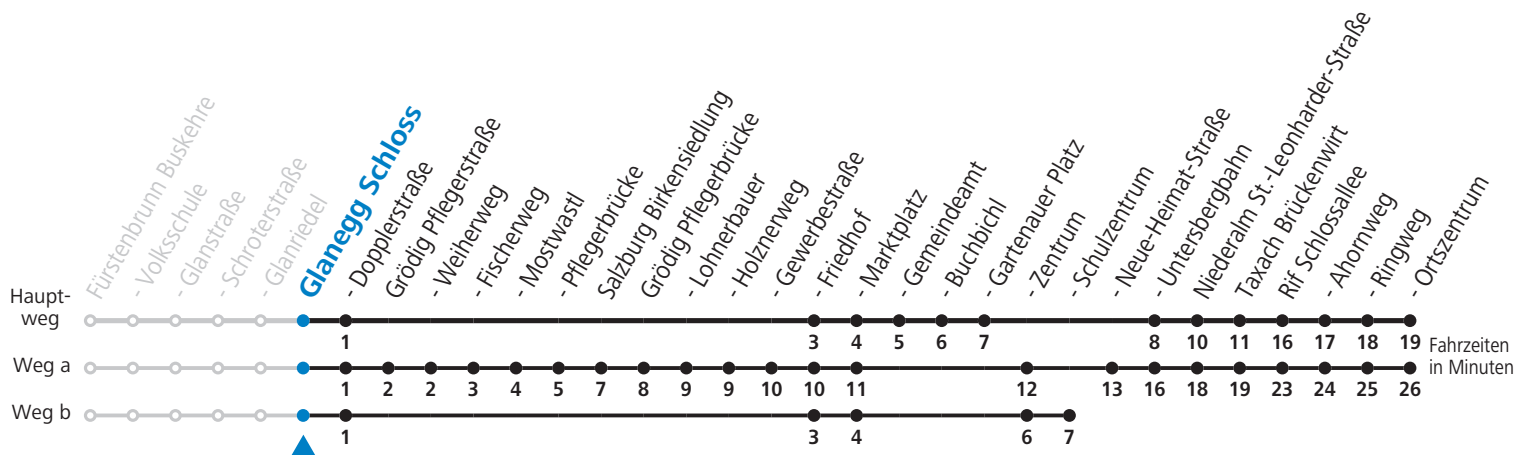

Gültig ab 10.12.2017.

Alle Angaben ohne Gewähr.

Montag-Freitag (Schule)			Montag-Freitag (Ferien)			Samstag			Sonn- und Feiertag		
6	10^f_{ac}	39_d	6	10^f_{ac}	39_e	6	10^f_{ac}	34	54		
7	10_b		7	05^e_a	31	7	54_a			7	34
8	01	24_a	8	01	24_a					8	34
9	01	24_a	9	01	24_a	9	02	54_a		9	34
10	01	24_a	10	01	24_a					10	34
11	01	24^e_a	11	01	24_a	11	02	54_a		11	34
12	01	24^e_a	12	01	24_a					12	34
13	01	24^e_a	13	01	24_a	13	02	54_a		13	34
14	01	24_a	14	01	24_a					14	34
15	01	24_a	15	01	24_a	15	02	54_a		15	34
16	01	24_a	16	01	24_a					16	34
17	01	24_a	17	01	24_a	17	02	54_a		17	34_a
18	01		18	01							

a = fährt Weg a c = bis Grödig Gewerbestraße d = bis Grödig Friedhof e = bis Taxach Brückenwirt f = verkehrt ab Gewerbestraße bis Fürstenbrunn
b = fährt Weg b

Am 24.12. und 31.12.2017 Verkehr nach Sonntag-Fahrplan.

Ferien im Bundesland Salzburg: 24.12.2017 bis 07.01.2018, 12.02. bis 18.02., 24.03. bis 03.04., 11.05., 19.05. bis 22.05., 07.07. bis 09.09., 24.09. und 02.11.2018 (Vorbehaltlich Änderungen durch die Schulbehörde)