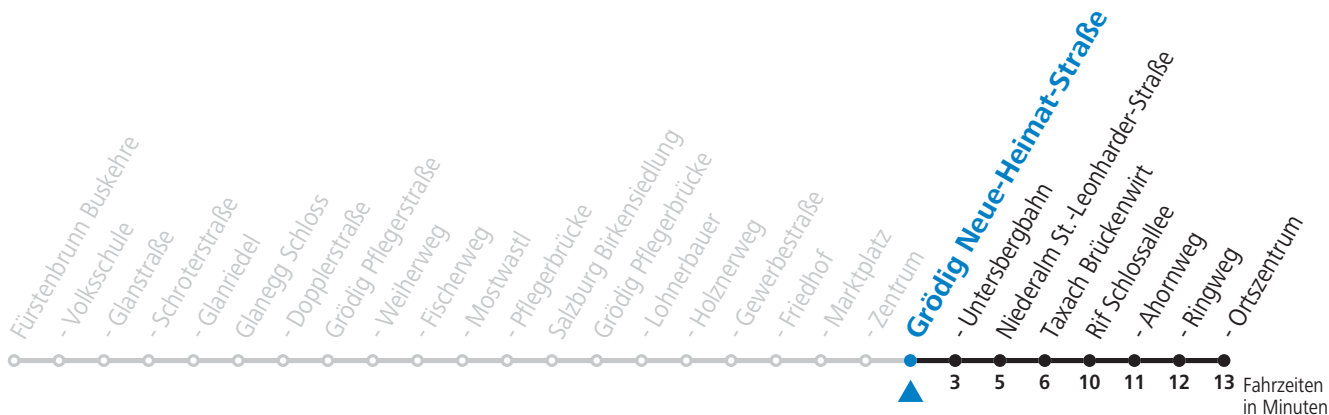

a = bis Grödig Schulzentrum    b = bis Taxach Brückenwirt

Am 24.12. und 31.12.2017 Verkehr nach Sonntag-Fahrplan.

Ferien im Bundesland Salzburg: 24.12.2017 bis 07.01.2018, 12.02. bis 18.02., 24.03. bis 03.04., 11.05., 19.05. bis 22.05., 07.07. bis 09.09., 24.09. und 02.11.2018 (Vorbehaltlich Änderungen durch die Schulbehörde)