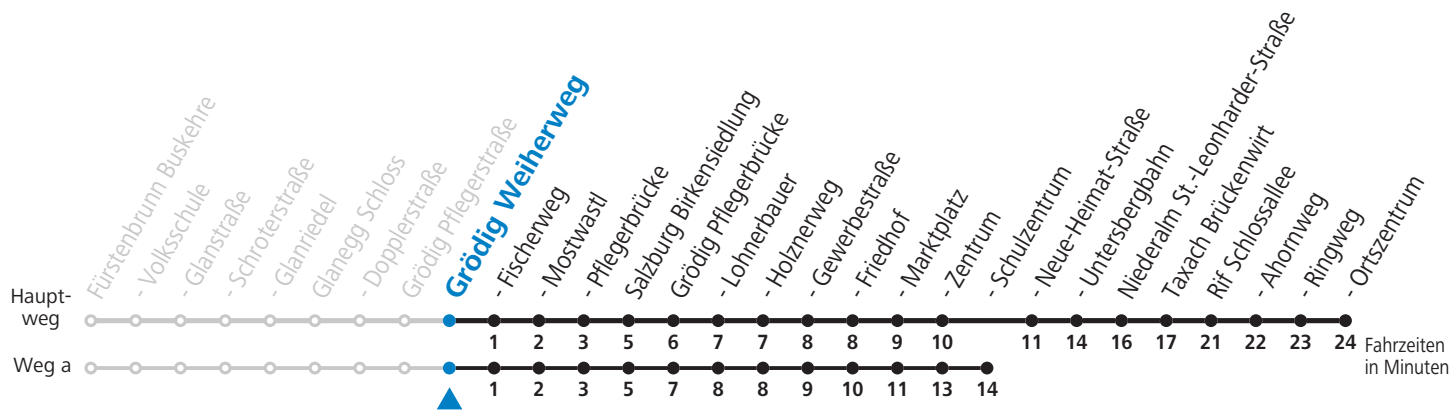

a = fährt Weg a    b = bis Grödig Gewerbestraße    c = bis Taxach Brückenwirt    d = verkehrt ab Gewerbestraße bis Fürstenbrunn

Am 24.12. und 31.12.2017 Verkehr nach Sonntag-Fahrplan.

Ferien im Bundesland Salzburg: 24.12.2017 bis 07.01.2018, 12.02. bis 18.02., 24.03. bis 03.04., 11.05., 19.05. bis 22.05., 07.07. bis 09.09., 24.09. und 02.11.2018 (Vorbehaltlich Änderungen durch die Schulbehörde)