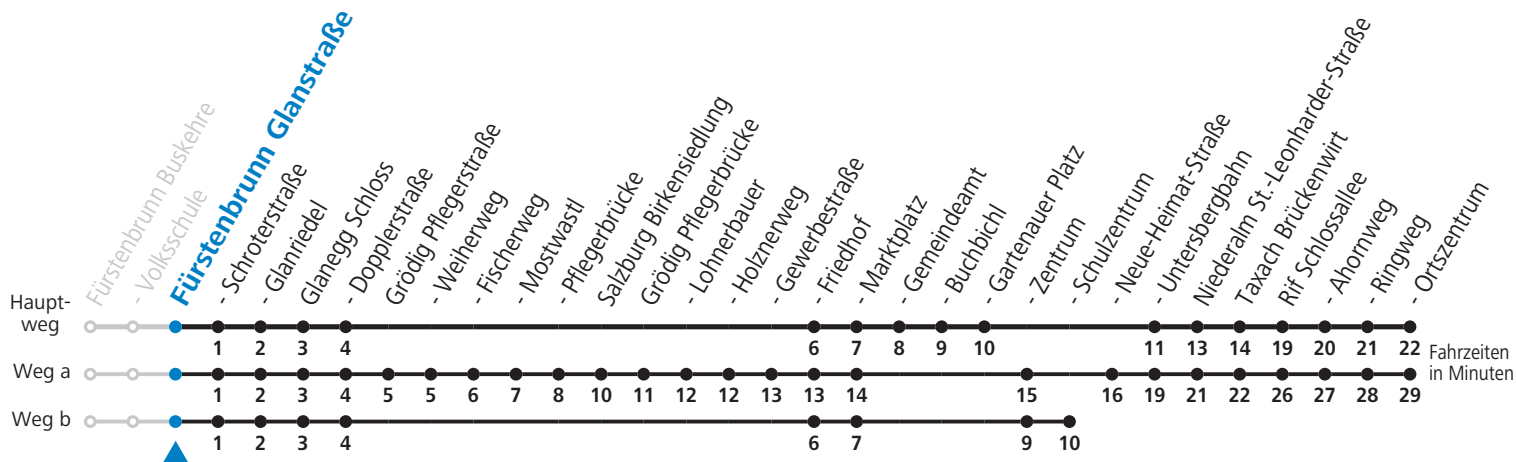

Gültig ab 10.12.2017.

Alle Angaben ohne Gewähr.

Montag-Freitag (Schule)			Montag-Freitag (Ferien)			Samstag			Sonn- und Feiertag		
6	07^f_{ac}	36_d	6	07^f_{ac}	36_e	6	08^f_{ac}	31	51		
7	07_b	58	7	02^e_a	28 58	7	51_a			7	31
8	21_a	58	8	21_a	58	8	59			8	31
9	21_a	58	9	21_a	58	9	51_a			9	31
10	21_a	58	10	21_a	58	10	59			10	31
11	21^e_a	58	11	21_a	58	11	51_a			11	31
12	21^e_a	58	12	21_a	58	12	59			12	31
13	21^e_a	58	13	21_a	58	13	51_a			13	31
14	21_a	58	14	21_a	58	14	59			14	31
15	21_a	58	15	21_a	58	15	51_a			15	31
16	21_a	58	16	21_a	58	16	59			16	31
17	21_a	58	17	21_a	58	17	51_a			17	31_a

a = fährt Weg a c = bis Grödig Gewerbestraße d = bis Grödig Friedhof e = bis Taxach Brückenwirt f = verkehrt ab Gewerbestraße bis Fürstenbrunn
b = fährt Weg b

Am 24.12. und 31.12.2017 Verkehr nach Sonntag-Fahrplan.

Ferien im Bundesland Salzburg: 24.12.2017 bis 07.01.2018, 12.02. bis 18.02., 24.03. bis 03.04., 11.05., 19.05. bis 22.05., 07.07. bis 09.09., 24.09. und 02.11.2018 (Vorbehaltlich Änderungen durch die Schulbehörde)