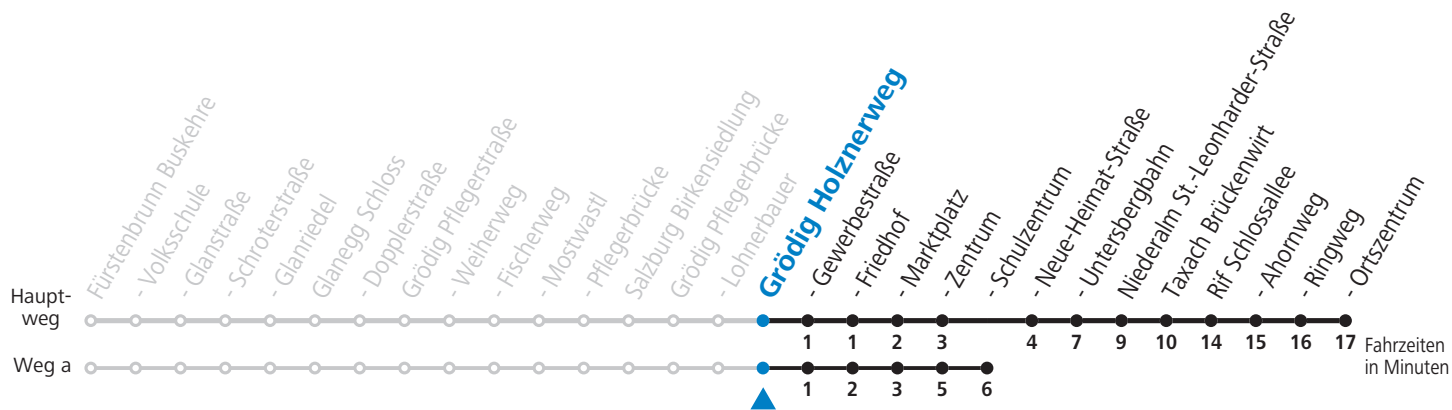

a = fährt Weg a    b = bis Grödig Gewerbestraße    c = bis Taxach Brückenwirt    d = verkehrt ab Gewerbestraße bis Fürstenbrunn

Am 24.12. und 31.12.2017 Verkehr nach Sonntag-Fahrplan.

Ferien im Bundesland Salzburg: 24.12.2017 bis 07.01.2018, 12.02. bis 18.02., 24.03. bis 03.04., 11.05., 19.05. bis 22.05., 07.07. bis 09.09., 24.09. und 02.11.2018 (Vorbehaltlich Änderungen durch die Schulbehörde)