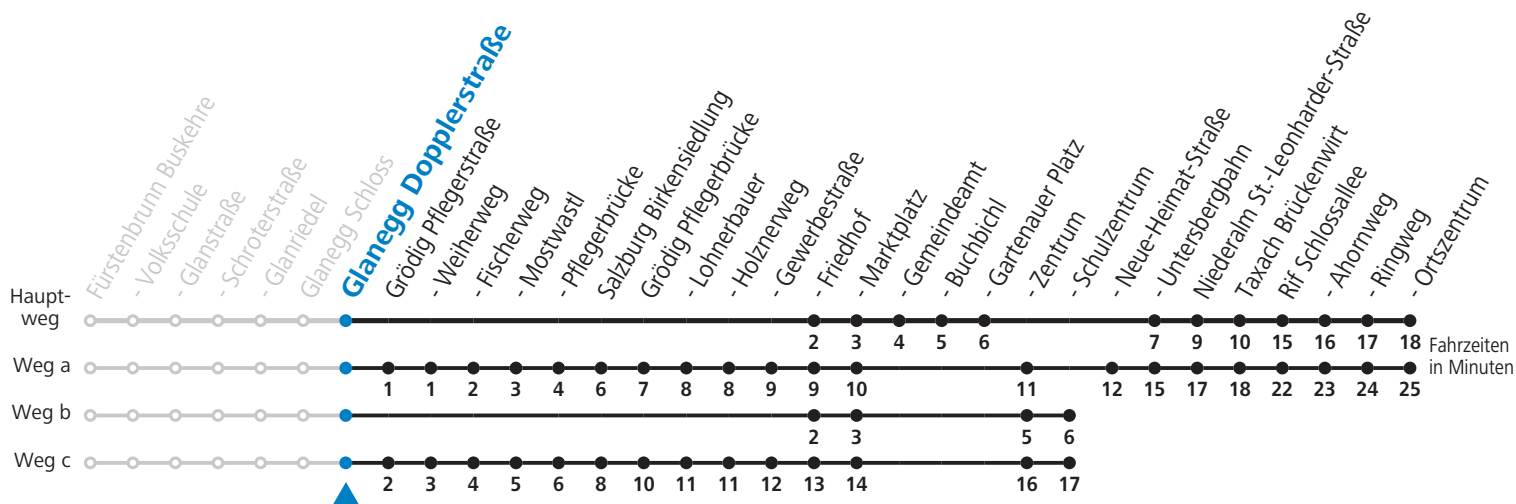

Gültig ab 10.12.2017.

Alle Angaben ohne Gewähr.

Montag-Freitag (Schule)			Montag-Freitag (Ferien)			Samstag			Sonn- und Feiertag		
6	11^g_{ad}	40_e	6	11^g_{ad}	40_f	6	11^g_{ad}	35	55		
7	06_c	11_b	7	06^f_a	32	7	55_a			7	35
8	02	25_a	8	02	25_a					8	35
9	02	25_a	9	02	25_a	9	03	55_a		9	35
10	02	25_a	10	02	25_a					10	35
11	02	25^f_a	11	02	25_a	11	03	55_a		11	35
12	02	25^f_a	12	02	25_a					12	35
13	02	25^f_a	13	02	25_a	13	03	55_a		13	35
14	02	25_a	14	02	25_a					14	35
15	02	25_a	15	02	25_a	15	03	55_a		15	35
16	02	25_a	16	02	25_a					16	35
17	02	25_a	17	02	25_a	17	03	55_a		17	35_a
18	02		18	02							

a = fährt Weg a c = fährt Weg c e = bis Grödig Friedhof f = bis Taxach Brückenwirt g = verkehrt ab Gewerbestraße bis Fürstenbrunn
b = fährt Weg b d = bis Grödig Gewerbestraße

Am 24.12. und 31.12.2017 Verkehr nach Sonntag-Fahrplan.

Ferien im Bundesland Salzburg: 24.12.2017 bis 07.01.2018, 12.02. bis 18.02., 24.03. bis 03.04., 11.05., 19.05. bis 22.05., 07.07. bis 09.09., 24.09. und 02.11.2018 (Vorbehaltlich Änderungen durch die Schulbehörde)