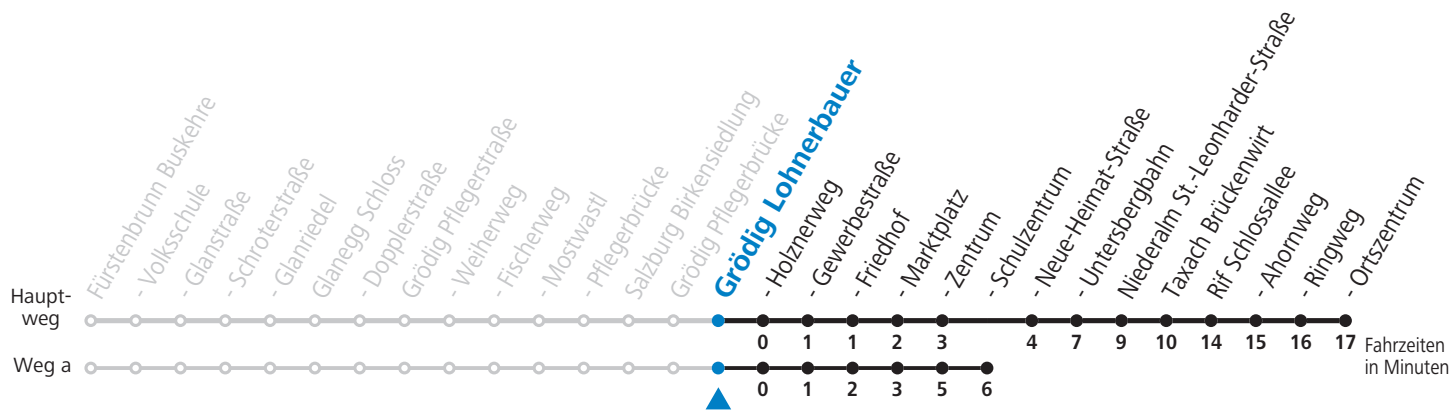

a = fährt Weg a    b = bis Grödig Gewerbestraße    c = bis Taxach Brückenwirt    d = verkehrt ab Gewerbestraße bis Fürstenbrunn

Am 24.12. und 31.12.2017 Verkehr nach Sonntag-Fahrplan.

Ferien im Bundesland Salzburg: 24.12.2017 bis 07.01.2018, 12.02. bis 18.02., 24.03. bis 03.04., 11.05., 19.05. bis 22.05., 07.07. bis 09.09., 24.09. und 02.11.2018 (Vorbehaltlich Änderungen durch die Schulbehörde)