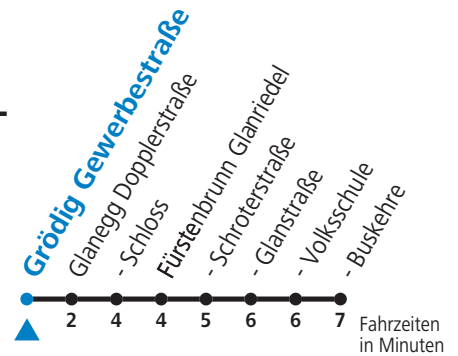

Rif - St. Leonhard Untersbergbahn - Grödig - Birkenriedung - Glanegg - Fürstenbrunn

Montag-Freitag (Schule)		Montag-Freitag (Ferien)		Samstag	
6	23	6	23	6	22

Gültig ab 10.12.2017.

Am 24.12. und 31.12.2017 Verkehr nach Sonntag-Fahrplan.

Ferien im Bundesland Salzburg: 24.12.2017 bis 07.01.2018, 12.02. bis 18.02., 24.03. bis 03.04., 11.05., 19.05. bis 22.05., 07.07. bis 09.09., 24.09. und 02.11.2018 (Vorbehaltlich Änderungen durch die Schulbehörde)

Alle Angaben ohne Gewähr.