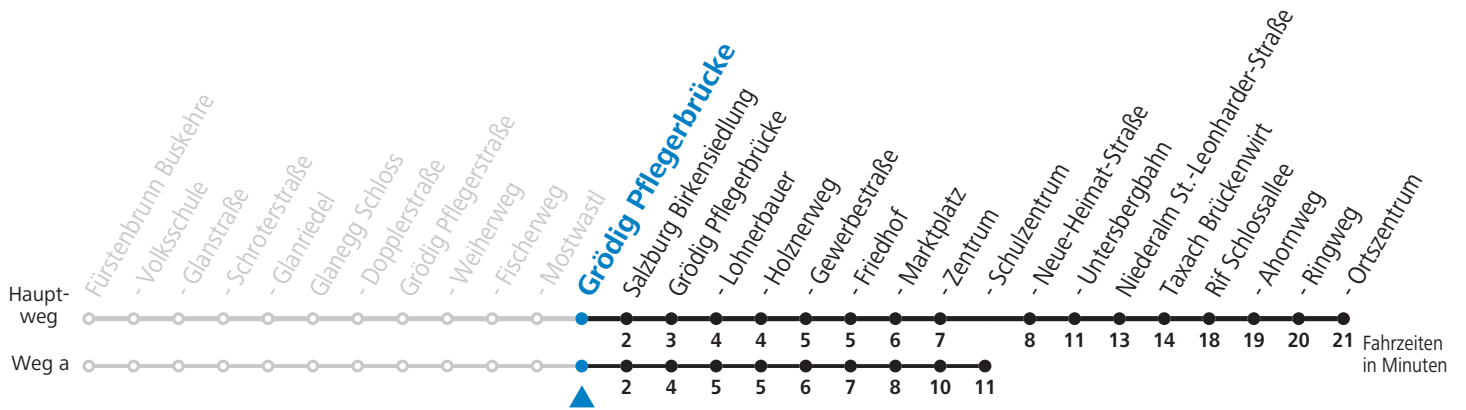

a = fährt Weg a    b = bis Grödig Gewerbestraße    c = bis Taxach Brückenwirt    d = verkehrt ab Gewerbestraße bis Fürstenbrunn

Am 24.12. und 31.12.2017 Verkehr nach Sonntag-Fahrplan.  
 Ferien im Bundesland Salzburg: 24.12.2017 bis 07.01.2018, 12.02. bis 18.02., 24.03. bis 03.04., 11.05., 19.05. bis 22.05., 07.07. bis 09.09., 24.09. und 02.11.2018 (Vorbehaltlich Änderungen durch die Schulbehörde)