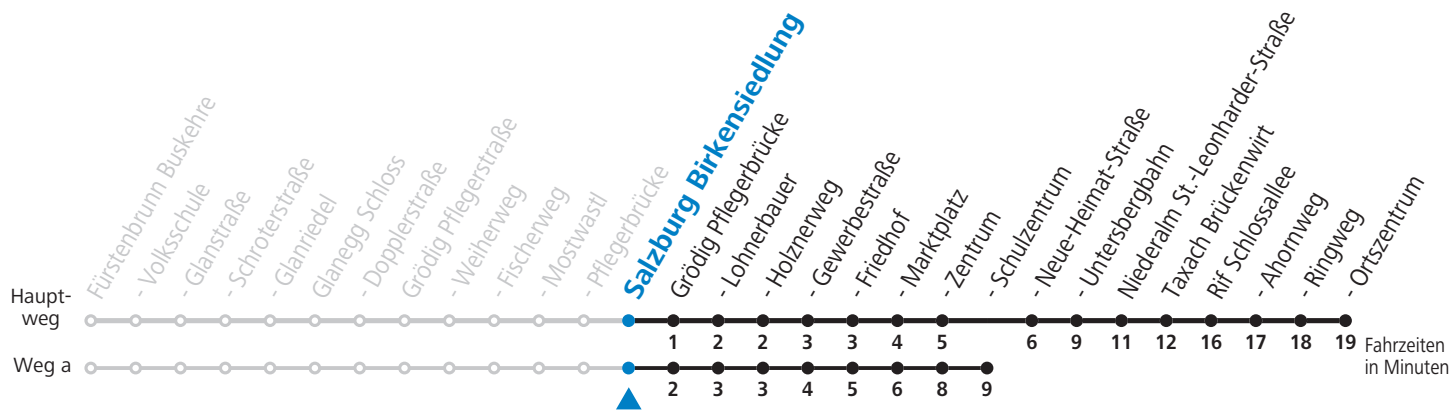

a = fährt Weg a    b = bis Grödig Gewerbestraße    c = bis Taxach Brückenwirt    d = verkehrt ab Gewerbestraße bis Fürstenbrunn

Am 24.12. und 31.12.2017 Verkehr nach Sonntag-Fahrplan.

Ferien im Bundesland Salzburg: 24.12.2017 bis 07.01.2018, 12.02. bis 18.02., 24.03. bis 03.04., 11.05., 19.05. bis 22.05., 07.07. bis 09.09., 24.09. und 02.11.2018 (Vorbehaltlich Änderungen durch die Schulbehörde)