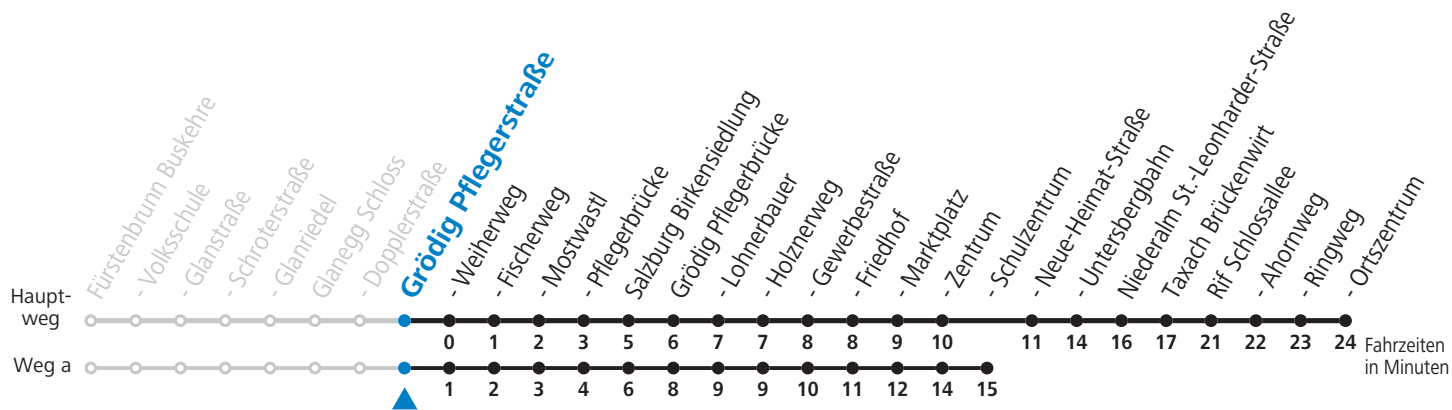

Gültig ab 10.12.2017.

Alle Angaben ohne Gewähr.

Montag-Freitag (Schule)		Montag-Freitag (Ferien)		Samstag		Sonn- und Feiertag	
6	13^d	6	13^d	6	12^d		
7	08^a	7	08^c	7	56		
8	26	8	26				
9	26	9	26	9	56		
10	26	10	26				
11	26^c	11	26	11	56		
12	26^c	12	26				
13	26^c	13	26	13	56		
14	26	14	26				
15	26	15	26	15	56		
16	26	16	26				
17	26	17	26	17	56	17	36

a = fährt Weg a   b = bis Grödig Gewerbestraße   c = bis Taxach Brückenwirt   d = verkehrt ab Gewerbestraße bis Fürstenbrunn

Am 24.12. und 31.12.2017 Verkehr nach Sonntag-Fahrplan.

Ferien im Bundesland Salzburg: 24.12.2017 bis 07.01.2018, 12.02. bis 18.02., 24.03. bis 03.04., 11.05., 19.05. bis 22.05., 07.07. bis 09.09., 24.09. und 02.11.2018 (Vorbehaltlich Änderungen durch die Schulbehörde)