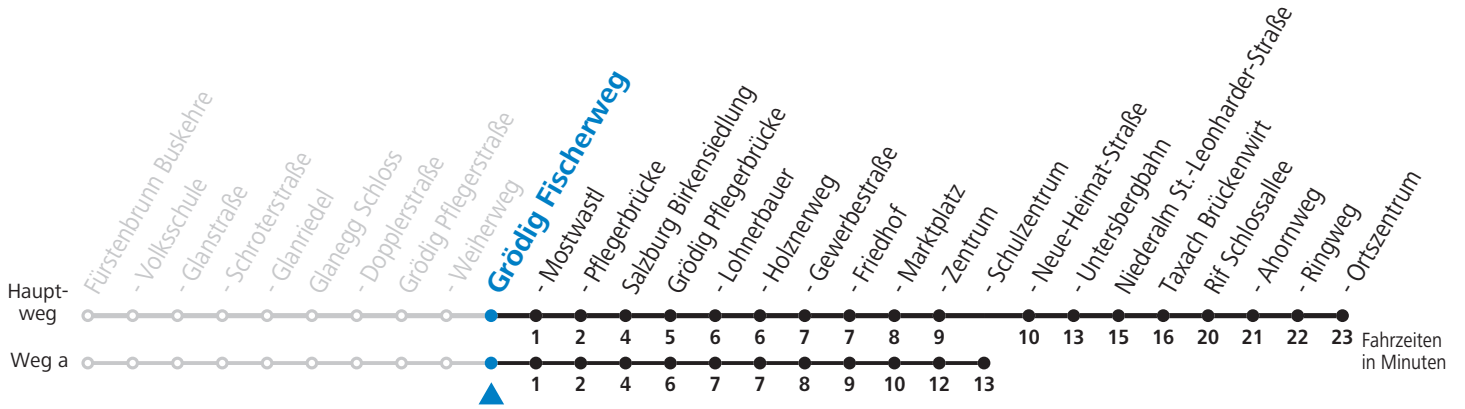

a = fährt Weg a    b = bis Grödig Gewerbestraße    c = bis Taxach Brückenwirt    d = verkehrt ab Gewerbestraße bis Fürstenbrunn

Am 24.12. und 31.12.2017 Verkehr nach Sonntag-Fahrplan.

Ferien im Bundesland Salzburg: 24.12.2017 bis 07.01.2018, 12.02. bis 18.02., 24.03. bis 03.04., 11.05., 19.05. bis 22.05., 07.07. bis 09.09., 24.09. und 02.11.2018 (Vorbehaltlich Änderungen durch die Schulbehörde)