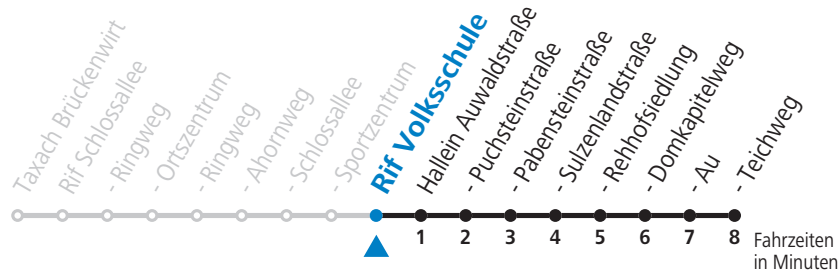

# Fürstenbrunn - Glanegg - Birkensiedlung - Grödig - St. Leonhard Untersbergbahn - Rif

Gültig ab 10.12.2017.

Alle Angaben ohne Gewähr.

Montag-Freitag (Schule)	Montag-Freitag (Ferien)	Samstag
7 37 <sub>a</sub>		
8 26 <sub>a</sub>	8 26 <sub>a</sub>	8 26 <sub>a</sub>
11 50		
12 50	12 56 <sub>a</sub>	
13 50	13 56 <sub>a</sub>	