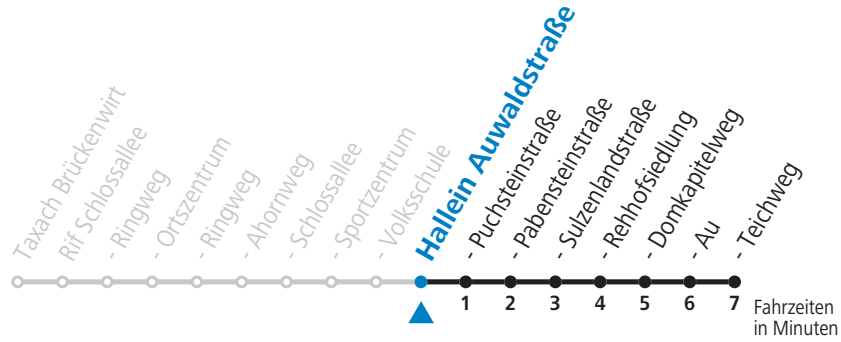

Gültig ab 10.12.2017.

Alle Angaben ohne Gewähr.

Montag-Freitag (Schule)		Montag-Freitag (Ferien)		Samstag	
7	38_a				
8	27_a	8	27_a	8	27_a
11	51				
12	51	12	57_a		
13	51	13	57_a		

a = bis Hallein Rehhofsiedlung

Am 24.12. und 31.12.2017 Verkehr nach Sonntag-Fahrplan.

Ferien im Bundesland Salzburg: 24.12.2017 bis 07.01.2018, 12.02. bis 18.02., 24.03. bis 03.04., 11.05., 19.05. bis 22.05., 07.07. bis 09.09., 24.09. und 02.11.2018 (Vorbehaltlich Änderungen durch die Schulbehörde)