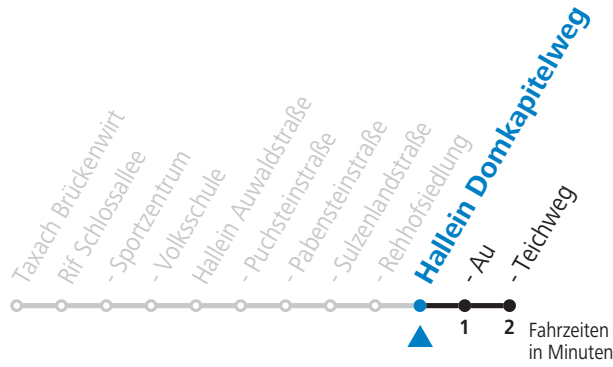

35

Fürstenbrunn - Glanegg - Birkensiedlung - Grödig - St. Leonhard Untersbergbahn - Rif

Gültig ab 10.12.2017.

Alle Angaben ohne Gewähr.

Montag-Freitag (Schule)

11	56
12	56
13	56

Am 24.12. und 31.12.2017 Verkehr nach Sonntag-Fahrplan.

Ferien im Bundesland Salzburg: 24.12.2017 bis 07.01.2018, 12.02. bis 18.02., 24.03. bis 03.04., 11.05., 19.05. bis 22.05., 07.07. bis 09.09., 24.09. und 02.11.2018 (Vorbehaltlich Änderungen durch die Schulbehörde)