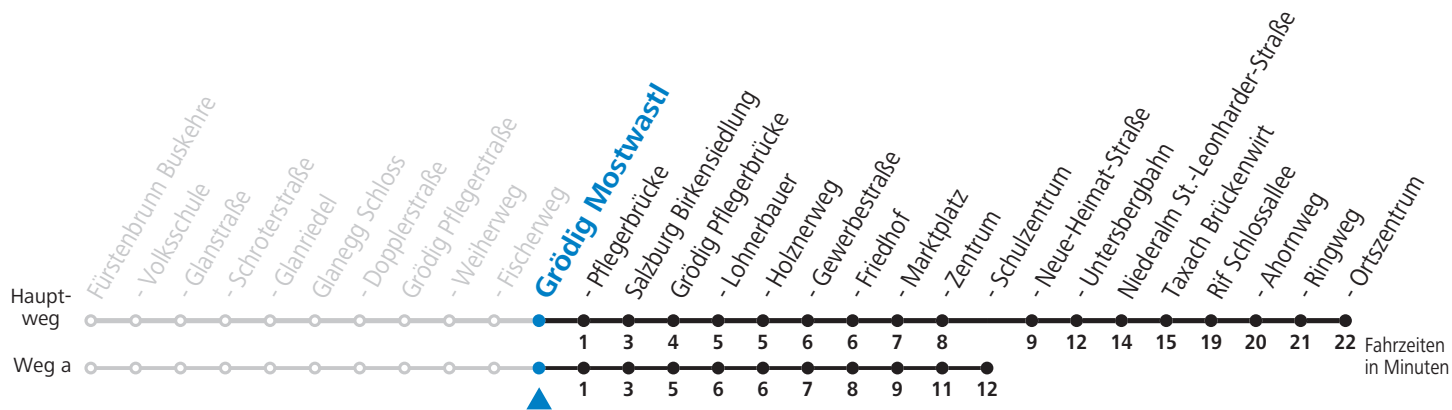

a = fährt Weg a    b = bis Grödig Gewerbestraße    c = bis Taxach Brückenwirt    d = verkehrt ab Gewerbestraße bis Fürstenbrunn

Am 24.12. und 31.12.2017 Verkehr nach Sonntag-Fahrplan.  
 Ferien im Bundesland Salzburg: 24.12.2017 bis 07.01.2018, 12.02. bis 18.02., 24.03. bis 03.04., 11.05., 19.05. bis 22.05., 07.07. bis 09.09., 24.09. und 02.11.2018 (Vorbehaltlich Änderungen durch die Schulbehörde)