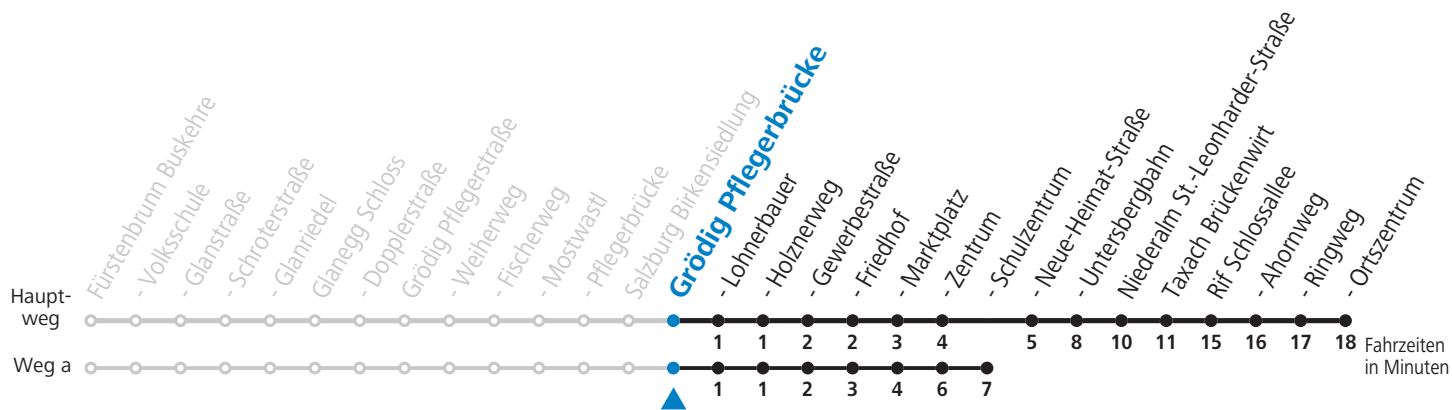

a = fährt Weg a    b = bis Grödig Gewerbestraße    c = bis Taxach Brückenwirt    d = verkehrt ab Gewerbestraße bis Fürstenbrunn

Am 24.12. und 31.12.2017 Verkehr nach Sonntag-Fahrplan.

Ferien im Bundesland Salzburg: 24.12.2017 bis 07.01.2018, 12.02. bis 18.02., 24.03. bis 03.04., 11.05., 19.05. bis 22.05., 07.07. bis 09.09., 24.09. und 02.11.2018 (Vorbehaltlich Änderungen durch die Schulbehörde)