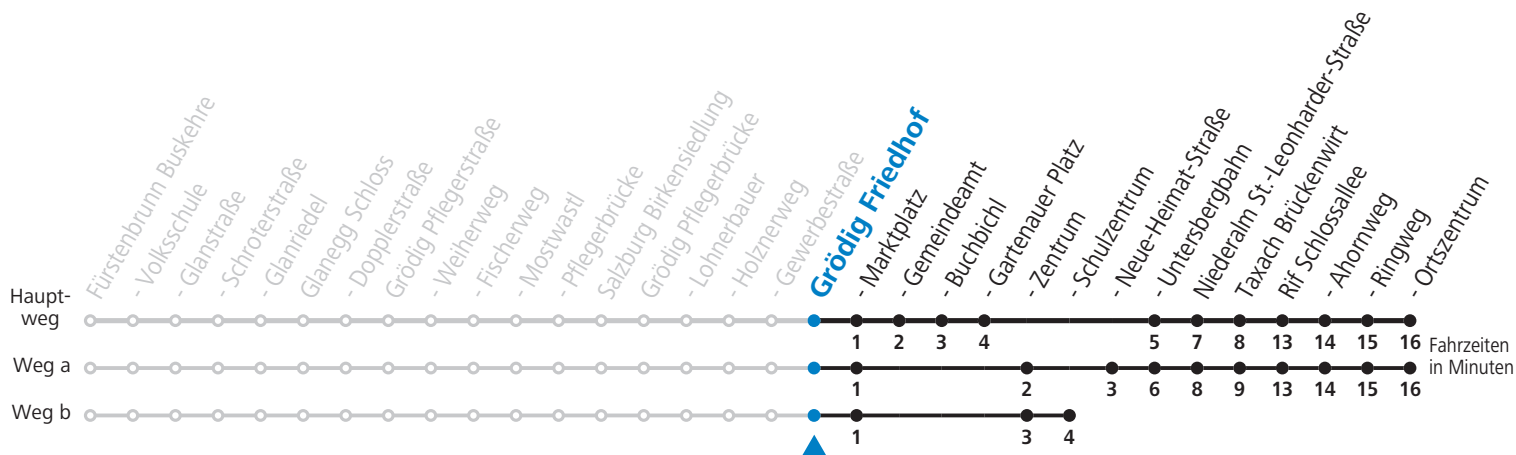

Gültig ab 10.12.2017.

Alle Angaben ohne Gewähr.

Montag-Freitag (Schule)			Montag-Freitag (Ferien)			Samstag			Sonn- und Feiertag	
			6	42_c		6	37	57		
7	13_b	19_b	7	21_a	34				7	37
8	04	34_a	8	04	34_a	8	04_a		8	37
9	04	34_a	9	04	34_a	9	05		9	37
10	04	34_a	10	04	34_a	10	04_a		10	37
11	04	34_a^c	11	04	34_a	11	05		11	37
12	04	34_a^c	12	04	34_a	12	04_a		12	37
13	04	34_a^c	13	04	34_a	13	05		13	37
14	04	34_a	14	04	34_a	14	04_a		14	37
15	04	34_a	15	04	34_a	15	05		15	37
16	04	34_a	16	04	34_a	16	04_a		16	37
17	04	34_a	17	04	34_a	17	05		17	45_a
18	04		18	04		18	04_a			

a = fährt Weg a   b = fährt Weg b   c = bis Taxach Brückenwirt

Am 24.12. und 31.12.2017 Verkehr nach Sonntag-Fahrplan.

Ferien im Bundesland Salzburg: 24.12.2017 bis 07.01.2018, 12.02. bis 18.02., 24.03. bis 03.04., 11.05., 19.05. bis 22.05., 07.07. bis 09.09., 24.09. und 02.11.2018 (Vorbehaltlich Änderungen durch die Schulbehörde)