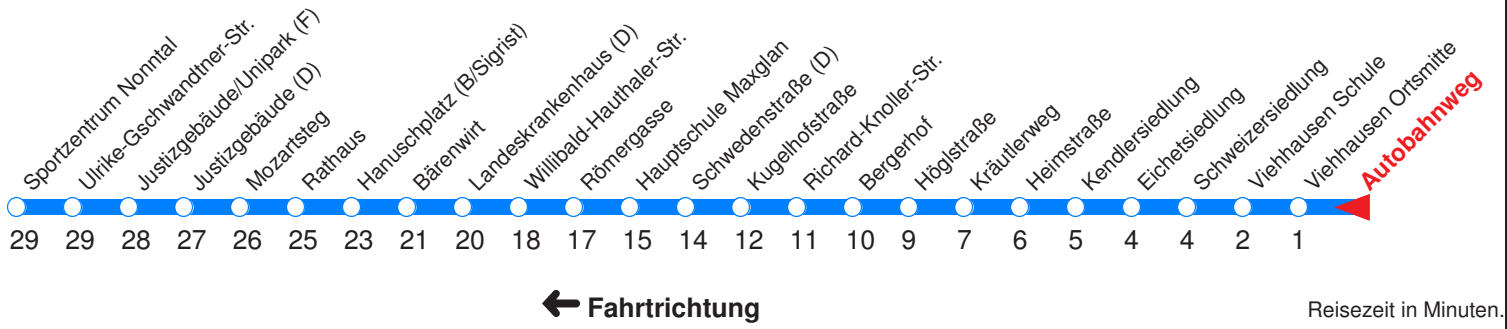

Montag - Freitag				Samstag		Sonn- / Feiertag	
Std.	Minuten				Minuten		Minuten	
6	12	42			12_H	52_H		
7	02_s	07_s	12	42	32_H		18_H	
8	12	42			12_H	52_H	18_H	
9	12	42			32_H		18_H	
10	12	42			12_H	52_H	18_H	
11	12	42			32_H		18_H	
12	12	42			12_H	52_H	18_H	
13	12	42			32_H		18_H	
14	12	42			12_H	52_H	18_H	
15	12	42			32_H		18_H	
16	12	42			12_H	52_H	18_H	
17	12	42			32_H		18_H	
18	12	42			12_H	52_H	18_H	
19	18	58			48_H		18_H	
20	48_H				48_H		18_H	
21	18_H	48_H			48_H		18_H	
22	18_H	48_H			48_H		18_H	
23							13_H	

s : Fährt nur an Schultagen

H : Fährt bis Zentrum/Hanuschplatz