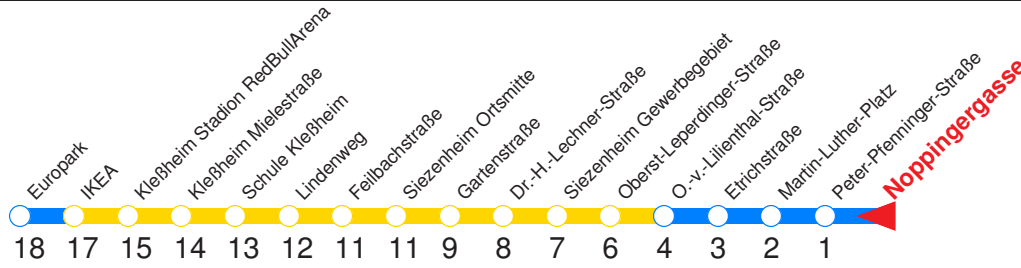

← Fahrtrichtung

Reisezeit in Minuten.

	Montag - Freitag	Samstag	Sonn- / Feiertag
Std.	Minuten	Minuten	Minuten
5	41	42s	
6	01 21 41 56	12s 42	12s 42s
7	11 26 41 56	02s 22s 42	12s 42s
8	11 26 41 56	02s 22s 42 59	12s 42
9	11 26 41 56	14 29 44 59	12s 42s
10	11 26 41 56	14 29 44 59	02s 22s 42
11	11 26 41 56	14 29 44 59	02s 22s 42s
12	11 26 41 56	14 29 44 59	02s 22s 42
13	11 26 41 56	14 29 44 59	02s 22s 42s
14	11 26 41 56	14 29 44 59	02s 22s 42
15	11 26 41 56	14 29 44 59	02s 22s 42s
16	11 26 41 56	14 29 44 59	02s 22s 42
17	11 26 41 56	14 29 44	02s 22s 42s
18	11 26 41 56	02 22 42	02s 22s 42
19	09 24s 43	02s 24s 43	02s 24s 43s
20	13s 43	13s 43	13s 43
21	13s 43	13s 43	13s 43
22	13s 43s	13s 43s	13s 43s
23	26s	26s	26s
0	26sA	26s	

s : Fährt bis Siezenheim Ortsmitte

A : Fährt nur Freitag, Mo - Do vor Feiertag