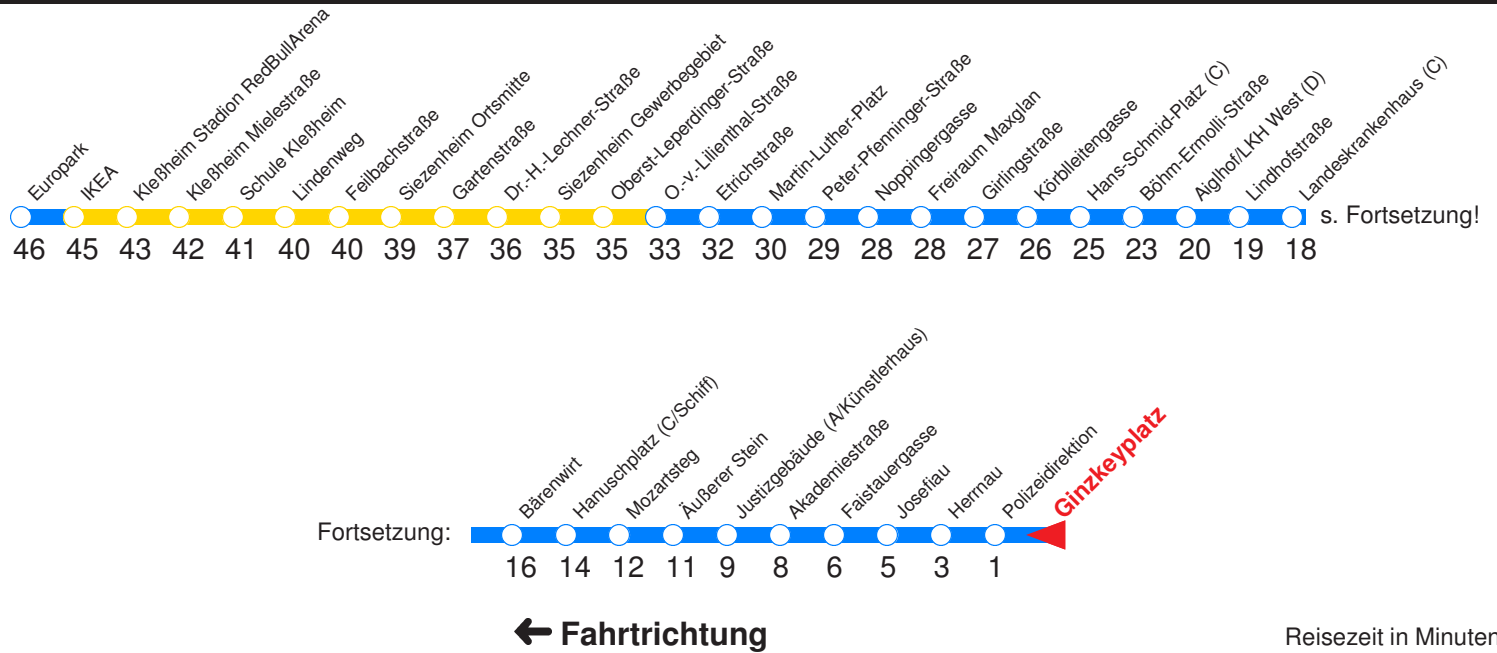

Montag - Freitag		Samstag		Sonn- / Feiertag	
Std.	Minuten		Minuten		Minuten	
6	42	57				
7	12	27	42	57		
8						
9						
10						
11						
12						
13	27	57				
14	27	57				
15						
16	57					
17	27	57				
18	27