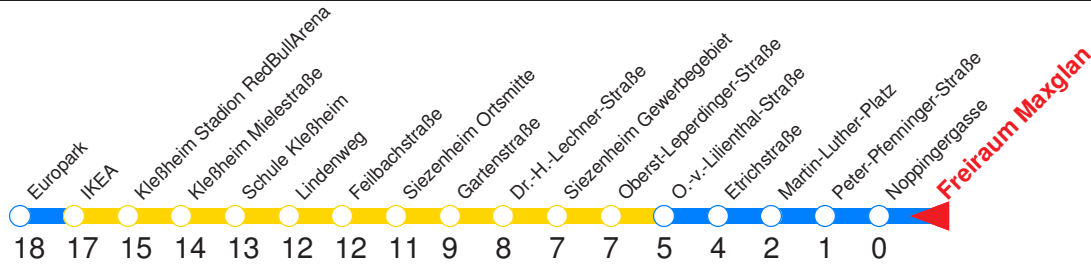

← Fahrtrichtung

Reisezeit in Minuten.

	Montag - Freitag	Samstag	Sonn- / Feiertag
Std.	Minuten	Minuten	Minuten
5	40	41s	
6	00 20 40 55	11s 41	11s 41s
7	10 25 40 55	01s 21s 41	11s 41s
8	10 25 40 55	01s 21s 41 58	11s 41
9	10 25 40 55	13 28 43 58	11s 41s
10	10 25 40 55	13 28 43 58	01s 21s 41
11	10 25 40 55	13 28 43 58	01s 21s 41s
12	10 25 40 55	13 28 43 58	01s 21s 41
13	10 25 40 55	13 28 43 58	01s 21s 41s
14	10 25 40 55	13 28 43 58	01s 21s 41
15	10 25 40 55	13 28 43 58	01s 21s 41s
16	10 25 40 55	13 28 43 58	01s 21s 41
17	10 25 40 55	13 28 43	01s 21s 41s
18	10 25 40 55	01 21 41	01s 21s 41
19	08 23s 42	01s 23s 42	01s 23s 42s
20	12s 42	12s 42	12s 42
21	12s 42	12s 42	12s 42
22	12s 42s	12s 42s	12s 42s
23	25s	25s	25s
0	25sA	25s	

s : Fährt bis Siezenheim Ortsmitte

A : Fährt nur Freitag, Mo - Do vor Feiertag