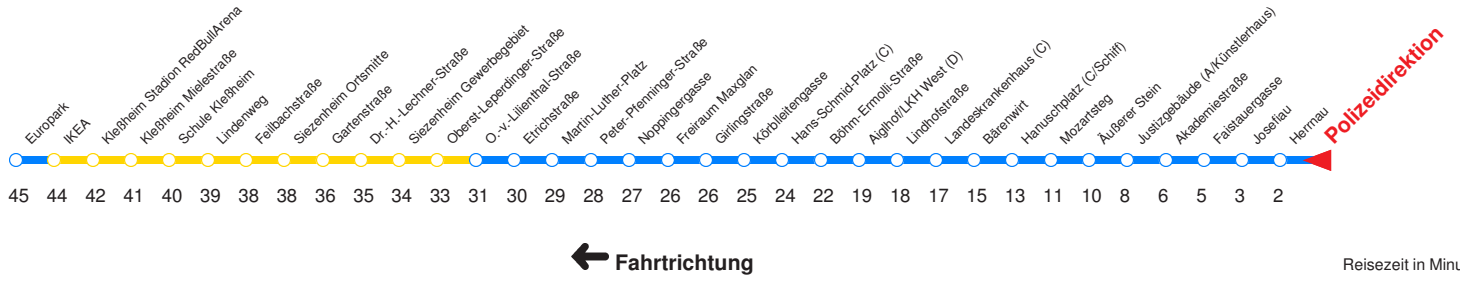

Montag - Freitag		Samstag		Sonn- / Feiertag	
Std.	Minuten		Minuten		Minuten	
6	44	59				
7	14	29	44	59		
8						
9						
10						
11						
12						
13	29	59				
14	29	59				
15						
16	59					
17	29	59				
18	29