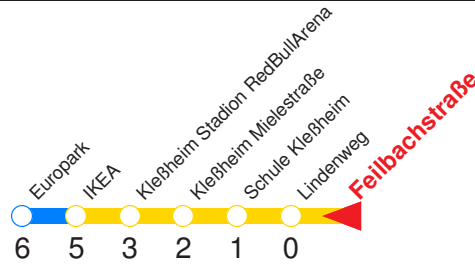

← Fahrtrichtung

Reisezeit in Minuten.

	Montag - Freitag					Samstag				Sonn- / Feiertag
Std.	Minuten					Minuten				Minuten
5	52									
6	12	32	52			51				
7	07	22	24_s	37	52	51				
8	07	22	37	52		51				51
9	07	22	37	52		10	25	40	55	
10	07	22	37	52		10	25	40	55	51
11	07	22	37	52		10	25	40	55	
12	07	22	37	52		10	25	40	55	51
13	07	22	37	52		10	25	40	55	
14	07	22	37	52		10	25	40	55	51
15	07	22	37	52		10	25	40	55	
16	07	22	37	52		10	25	40	55	51
17	07	22	37	52		10	25	40	55	
18	07	22	37	52		11	31	51		51
19	07	18	52			52				
20	52					52				52
21	52					52				52

s : Fährt nur an Schultagen