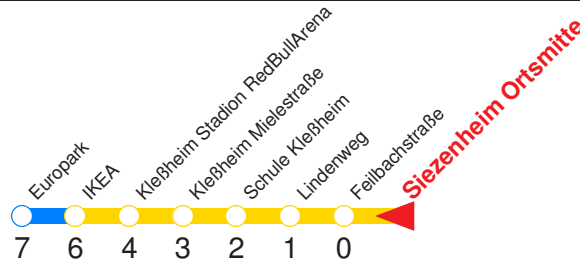

Reisezeit in Minuten.

	Montag - Freitag					Samstag				Sonn- / Feiertag
Std.	Minuten					Minuten				Minuten
5	52									
6	12	32	52			51				
7	07	22	24_s	37	52	51				
8	07	22	37	52		51				51
9	07	22	37	52		10	25	40	55	
10	07	22	37	52		10	25	40	55	51
11	07	22	37	52		10	25	40	55	
12	07	22	37	52		10	25	40	55	51
13	07	22	37	52		10	25	40	55	
14	07	22	37	52		10	25	40	55	51
15	07	22	37	52		10	25	40	55	
16	07	22	37	52		10	25	40	55	51
17	07	22	37	52		10	25	40	55	
18	07	22	37	52		11	31	51		51
19	07	18	52			52				
20	52					52				52
21	52					52				52

s : Fährt nur an Schultagen