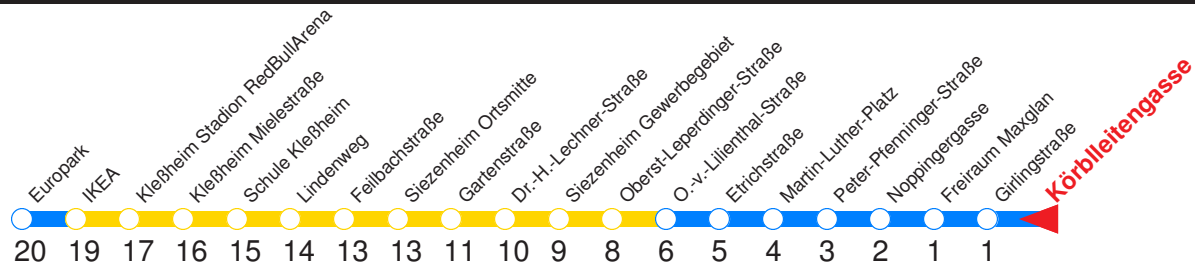

← Fahrtrichtung

Reisezeit in Minuten.

	Montag - Freitag				Samstag				Sonn- / Feiertag		
Std.	Minuten				Minuten				Minuten		
5	39	59			40s						
6	19	39	54		10s	40			10s	40s	
7	09	24	39	54	00s	20s	40		10s	40s	
8	09	24	39	54	00s	20s	40	57	10s	40	
9	09	24	39	54	12	27	42	57	10s	40s	
10	09	24	39	54	12	27	42	57	00s	20s	40
11	09	24	39	54	12	27	42	57	00s	20s	40s
12	09	24	39	54	12	27	42	57	00s	20s	40
13	09	24	39	54	12	27	42	57	00s	20s	40s
14	09	24	39	54	12	27	42	57	00s	20s	40
15	09	24	39	54	12	27	42	57	00s	20s	40s
16	09	24	39	54	12	27	42	57	00s	20s	40
17	09	24	39	54	12	27	42		00s	20s	40s
18	09	24	39	54	00	20	40		00s	20s	40
19	07	22s	41		00s	22s	41		00s	22s	41s
20	11s	41			11s	41			11s	41	
21	11s	41			11s	41			11s	41	
22	11s	41s			11s	41s			11s	41s	
23	24s				24s				24s		
0	24sA				24s						

s : Fährt bis Siezenheim Ortsmitte

A : Fährt nur Freitag, Mo - Do vor Feiertag