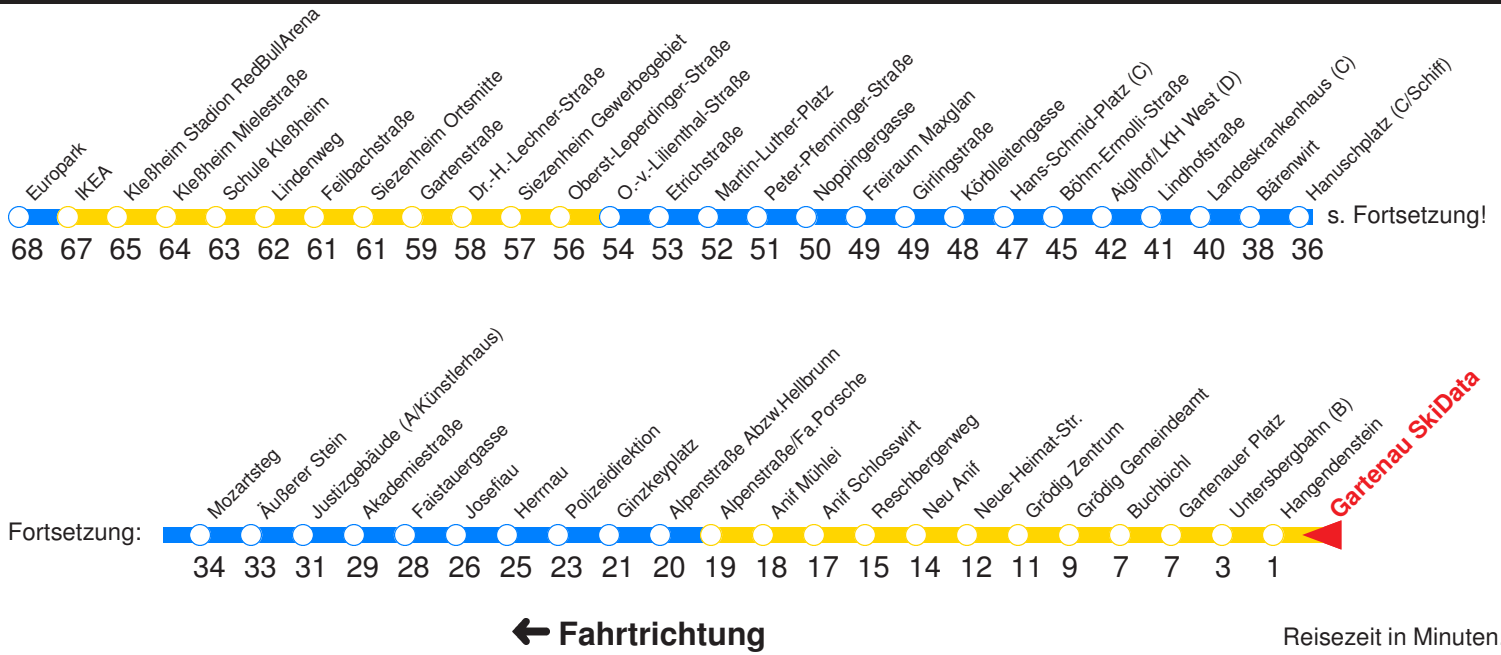

	Montag - Freitag		Samstag	Sonn- / Feiertag
Std.	Minuten		Minuten	Minuten
6	19	49		
7	19	34		
8				
9				
10				
11				
12				
13	04	34		
14	04	34		
15				
16	34			
17	04	34		
18	04			

	Montag - Freitag		Samstag	Sonn- / Feiertag
Std.	Minuten		Minuten	Minuten
6	20	50		
7	20	35		
8				
9				
10				
11				
12				
13	05	35		
14	05	35		
15				
16	35			
17	05	35		
18	05			