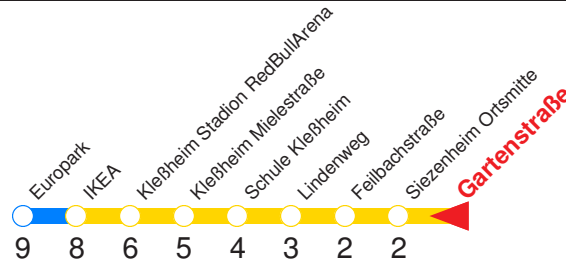

← Fahrtrichtung

Reisezeit in Minuten.

	Montag - Freitag	Samstag	Sonn- / Feiertag
Std.	Minuten	Minuten	Minuten
5	50	50s	
6	10 30 50	20s 50	20s 50s
7	05 20 35 50	10s 30s 50	20s 50s
8	05 20 35 50	10s 30s 50	20s 50
9	05 20 35 50	08 23 38 53	20s 50s
10	05 20 35 50	08 23 38 53	10s 30s 50
11	05 20 35 50	08 23 38 53	10s 30s 50s
12	05 20 35 50	08 23 38 53	10s 30s 50
13	05 20 35 50	08 23 38 53	10s 30s 50s
14	05 20 35 50	08 23 38 53	10s 30s 50
15	05 20 35 50	08 23 38 53	10s 30s 50s
16	05 20 35 50	08 23 38 53	10s 30s 50
17	05 20 35 50	08 23 38 53	10s 30s 50s
18	05 20 35 50	10 30 50	10s 30s 50
19	05 17 32s 51	10s 32s 51	10s 32s 51s
20	21s 51	21s 51	21s 51
21	21s 51	21s 51	21s 51
22	21s 51s	21s 51s	21s 51s
23	34s	34s	34s
0	34sA	34s	

s : Fährt bis Siezenheim Ortsmitte

A : Fährt nur Freitag, Mo - Do vor Feiertag