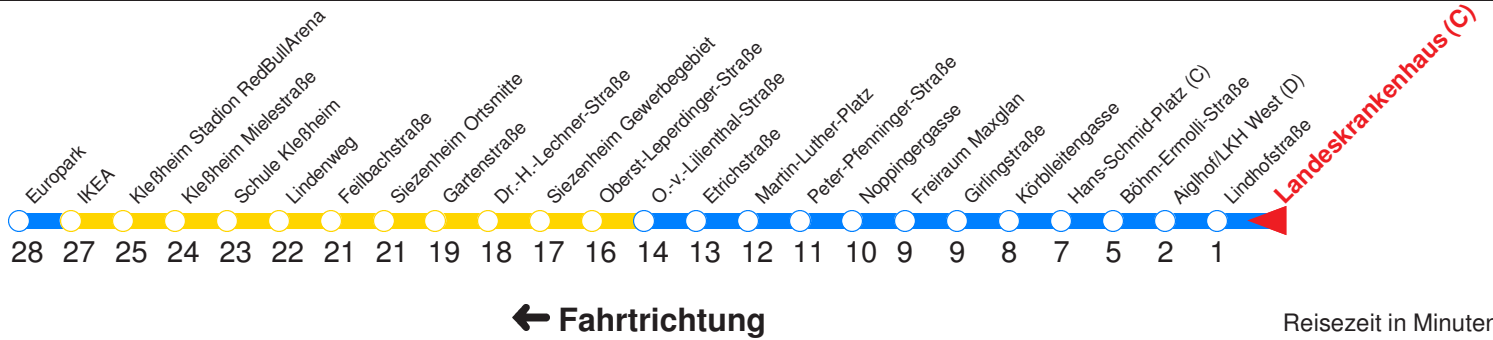

Montag - Freitag		Samstag			Sonn- / Feiertag			
Std.	Minuten		Minuten			Minuten			
5	31	51	34s						
6	11	31	46	04s	34	54s	04s 34s		
7	01	16	31	46	14s	34	54s	04s 34s	
8	01	16	31	46	14s	34	49	04s 34	
9	01	16	31	46	04	19	34	49	04s 34s 54s
10	01	16	31	46	04	19	34	49	14s 34 54s
11	01	16	31	46	04	19	34	49	14s 34s 54s
12	01	16	31	46	04	19	34	49	14s 34 54s
13	01	16	31	46	04	19	34	49	14s 34s 54s
14	01	16	31	46	04	19	34	49	14s 34 54s
15	01	16	31	46	04	19	34	49	14s 34s 54s
16	01	16	31	46	04	19	34	49	14s 34 54s
17	01	16	31	46	04	19	34	54	14s 34s 54s
18	01	16	31	46	14	34	54s		14s 34 54s
19	01	16s	35		16s	35			16s 35s
20	05s	35			05s	35			05s 35
21	05s	35			05s	35			05s 35
22	05s	35s			05s	35s			05s 35s
23	18s				18s				18s
0	18sA				18s				

s : Fährt bis Siezenheim Ortsmitte

A : Fährt nur Freitag, Mo - Do vor Feiertag