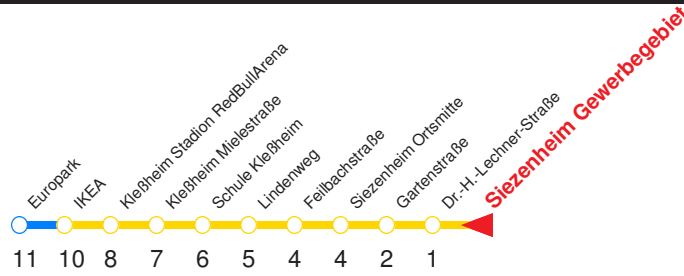

← Fahrtrichtung

Reisezeit in Minuten.

	Montag - Freitag	Samstag	Sonn- / Feiertag
Std.	Minuten	Minuten	Minuten
5	48	48s	
6	08 28 48	18s 48	18s 48s
7	03 18 33 48	08s 28s 48	18s 48s
8	03 18 33 48	08s 28s 48	18s 48
9	03 18 33 48	06 21 36 51	18s 48s
10	03 18 33 48	06 21 36 51	08s 28s 48
11	03 18 33 48	06 21 36 51	08s 28s 48s
12	03 18 33 48	06 21 36 51	08s 28s 48
13	03 18 33 48	06 21 36 51	08s 28s 48s
14	03 18 33 48	06 21 36 51	08s 28s 48
15	03 18 33 48	06 21 36 51	08s 28s 48s
16	03 18 33 48	06 21 36 51	08s 28s 48
17	03 18 33 48	06 21 36 51	08s 28s 48s
18	03 18 33 48	08 28 48	08s 28s 48
19	03 15 30s 49	08s 30s 49	08s 30s 49s
20	19s 49	19s 49	19s 49
21	19s 49	19s 49	19s 49
22	19s 49s	19s 49s	19s 49s
23	32s	32s	32s
0	32sA	32s	

s : Fährt bis Siezenheim Ortsmitte

A : Fährt nur Freitag, Mo - Do vor Feiertag