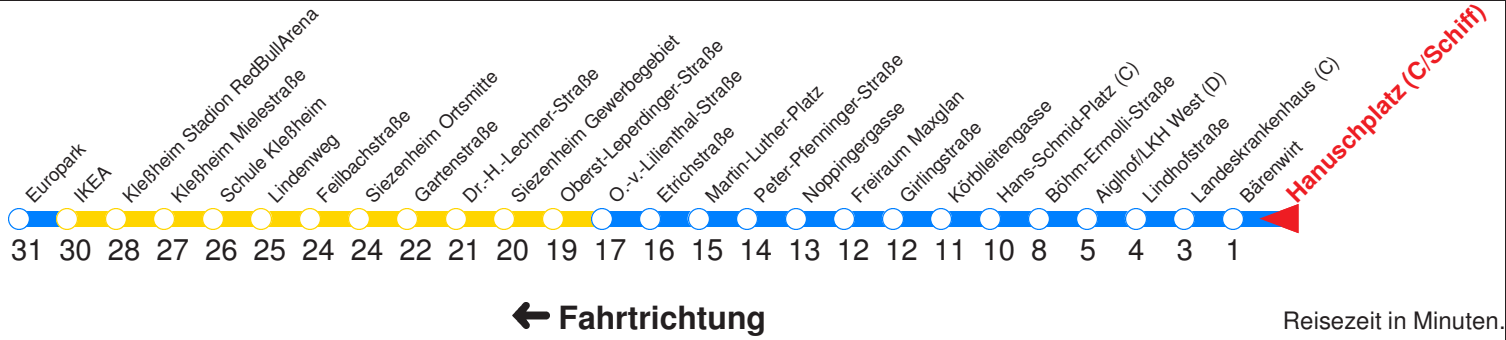

Montag - Freitag				Samstag				Sonn- / Feiertag		
Std.	Minuten				Minuten				Minuten		
5	28	48			31s						
6	08	28	43	58	01s	31	51s		01s	31s	
7	13	28	43	58	11s	31	51s		01s	31s	
8	13	28	43	58	11s	31	46		01s	31	
9	13	28	43	58	01	16	31	46	01s	31s	51s
10	13	28	43	58	01	16	31	46	11s	31	51s
11	13	28	43	58	01	16	31	46	11s	31s	51s
12	13	28	43	58	01	16	31	46	11s	31	51s
13	13	28	43	58	01	16	31	46	11s	31s	51s
14	13	28	43	58	01	16	31	46	11s	31	51s
15	13	28	43	58	01	16	31	46	11s	31s	51s
16	13	28	43	58	01	16	31	46	11s	31	51s
17	13	28	43	58	01	16	31	51	11s	31s	51s
18	13	28	43	58	11	31	51s		11s	31	51s
19	13s	32			13s	32			13s	32s	
20	02s	32			02s	32			02s	32	
21	02s	32			02s	32			02s	32	
22	02s	32s			02s	32s			02s	32s	
23	15s				15s				15s		
0	15sA				15s						

s : Fährt bis Siezenheim Ortsmitte

A : Fährt nur Freitag, Mo - Do vor Feiertag