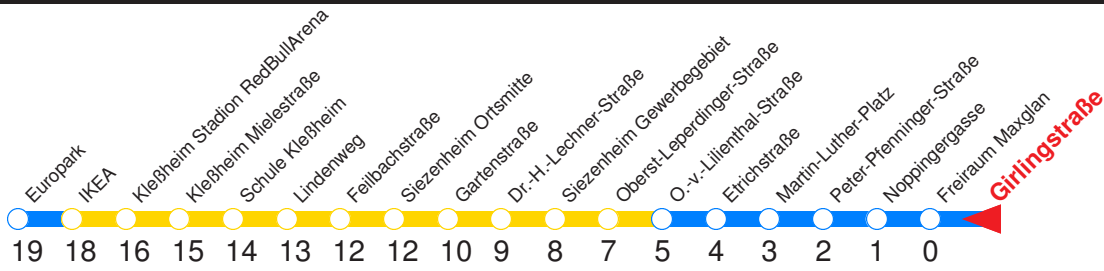

← Fahrtrichtung

Reisezeit in Minuten.

	Montag - Freitag	Samstag	Sonn- / Feiertag
Std.	Minuten	Minuten	Minuten
5	40	41s	
6	00 20 40 55	11s 41	11s 41s
7	10 25 40 55	01s 21s 41	11s 41s
8	10 25 40 55	01s 21s 41 58	11s 41
9	10 25 40 55	13 28 43 58	11s 41s
10	10 25 40 55	13 28 43 58	01s 21s 41
11	10 25 40 55	13 28 43 58	01s 21s 41s
12	10 25 40 55	13 28 43 58	01s 21s 41
13	10 25 40 55	13 28 43 58	01s 21s 41s
14	10 25 40 55	13 28 43 58	01s 21s 41
15	10 25 40 55	13 28 43 58	01s 21s 41s
16	10 25 40 55	13 28 43 58	01s 21s 41
17	10 25 40 55	13 28 43	01s 21s 41s
18	10 25 40 55	01 21 41	01s 21s 41
19	08 23s 42	01s 23s 42	01s 23s 42s
20	12s 42	12s 42	12s 42
21	12s 42	12s 42	12s 42
22	12s 42s	12s 42s	12s 42s
23	25s	25s	25s
0	25sA	25s	

s : Fährt bis Siezenheim Ortsmitte

A : Fährt nur Freitag, Mo - Do vor Feiertag