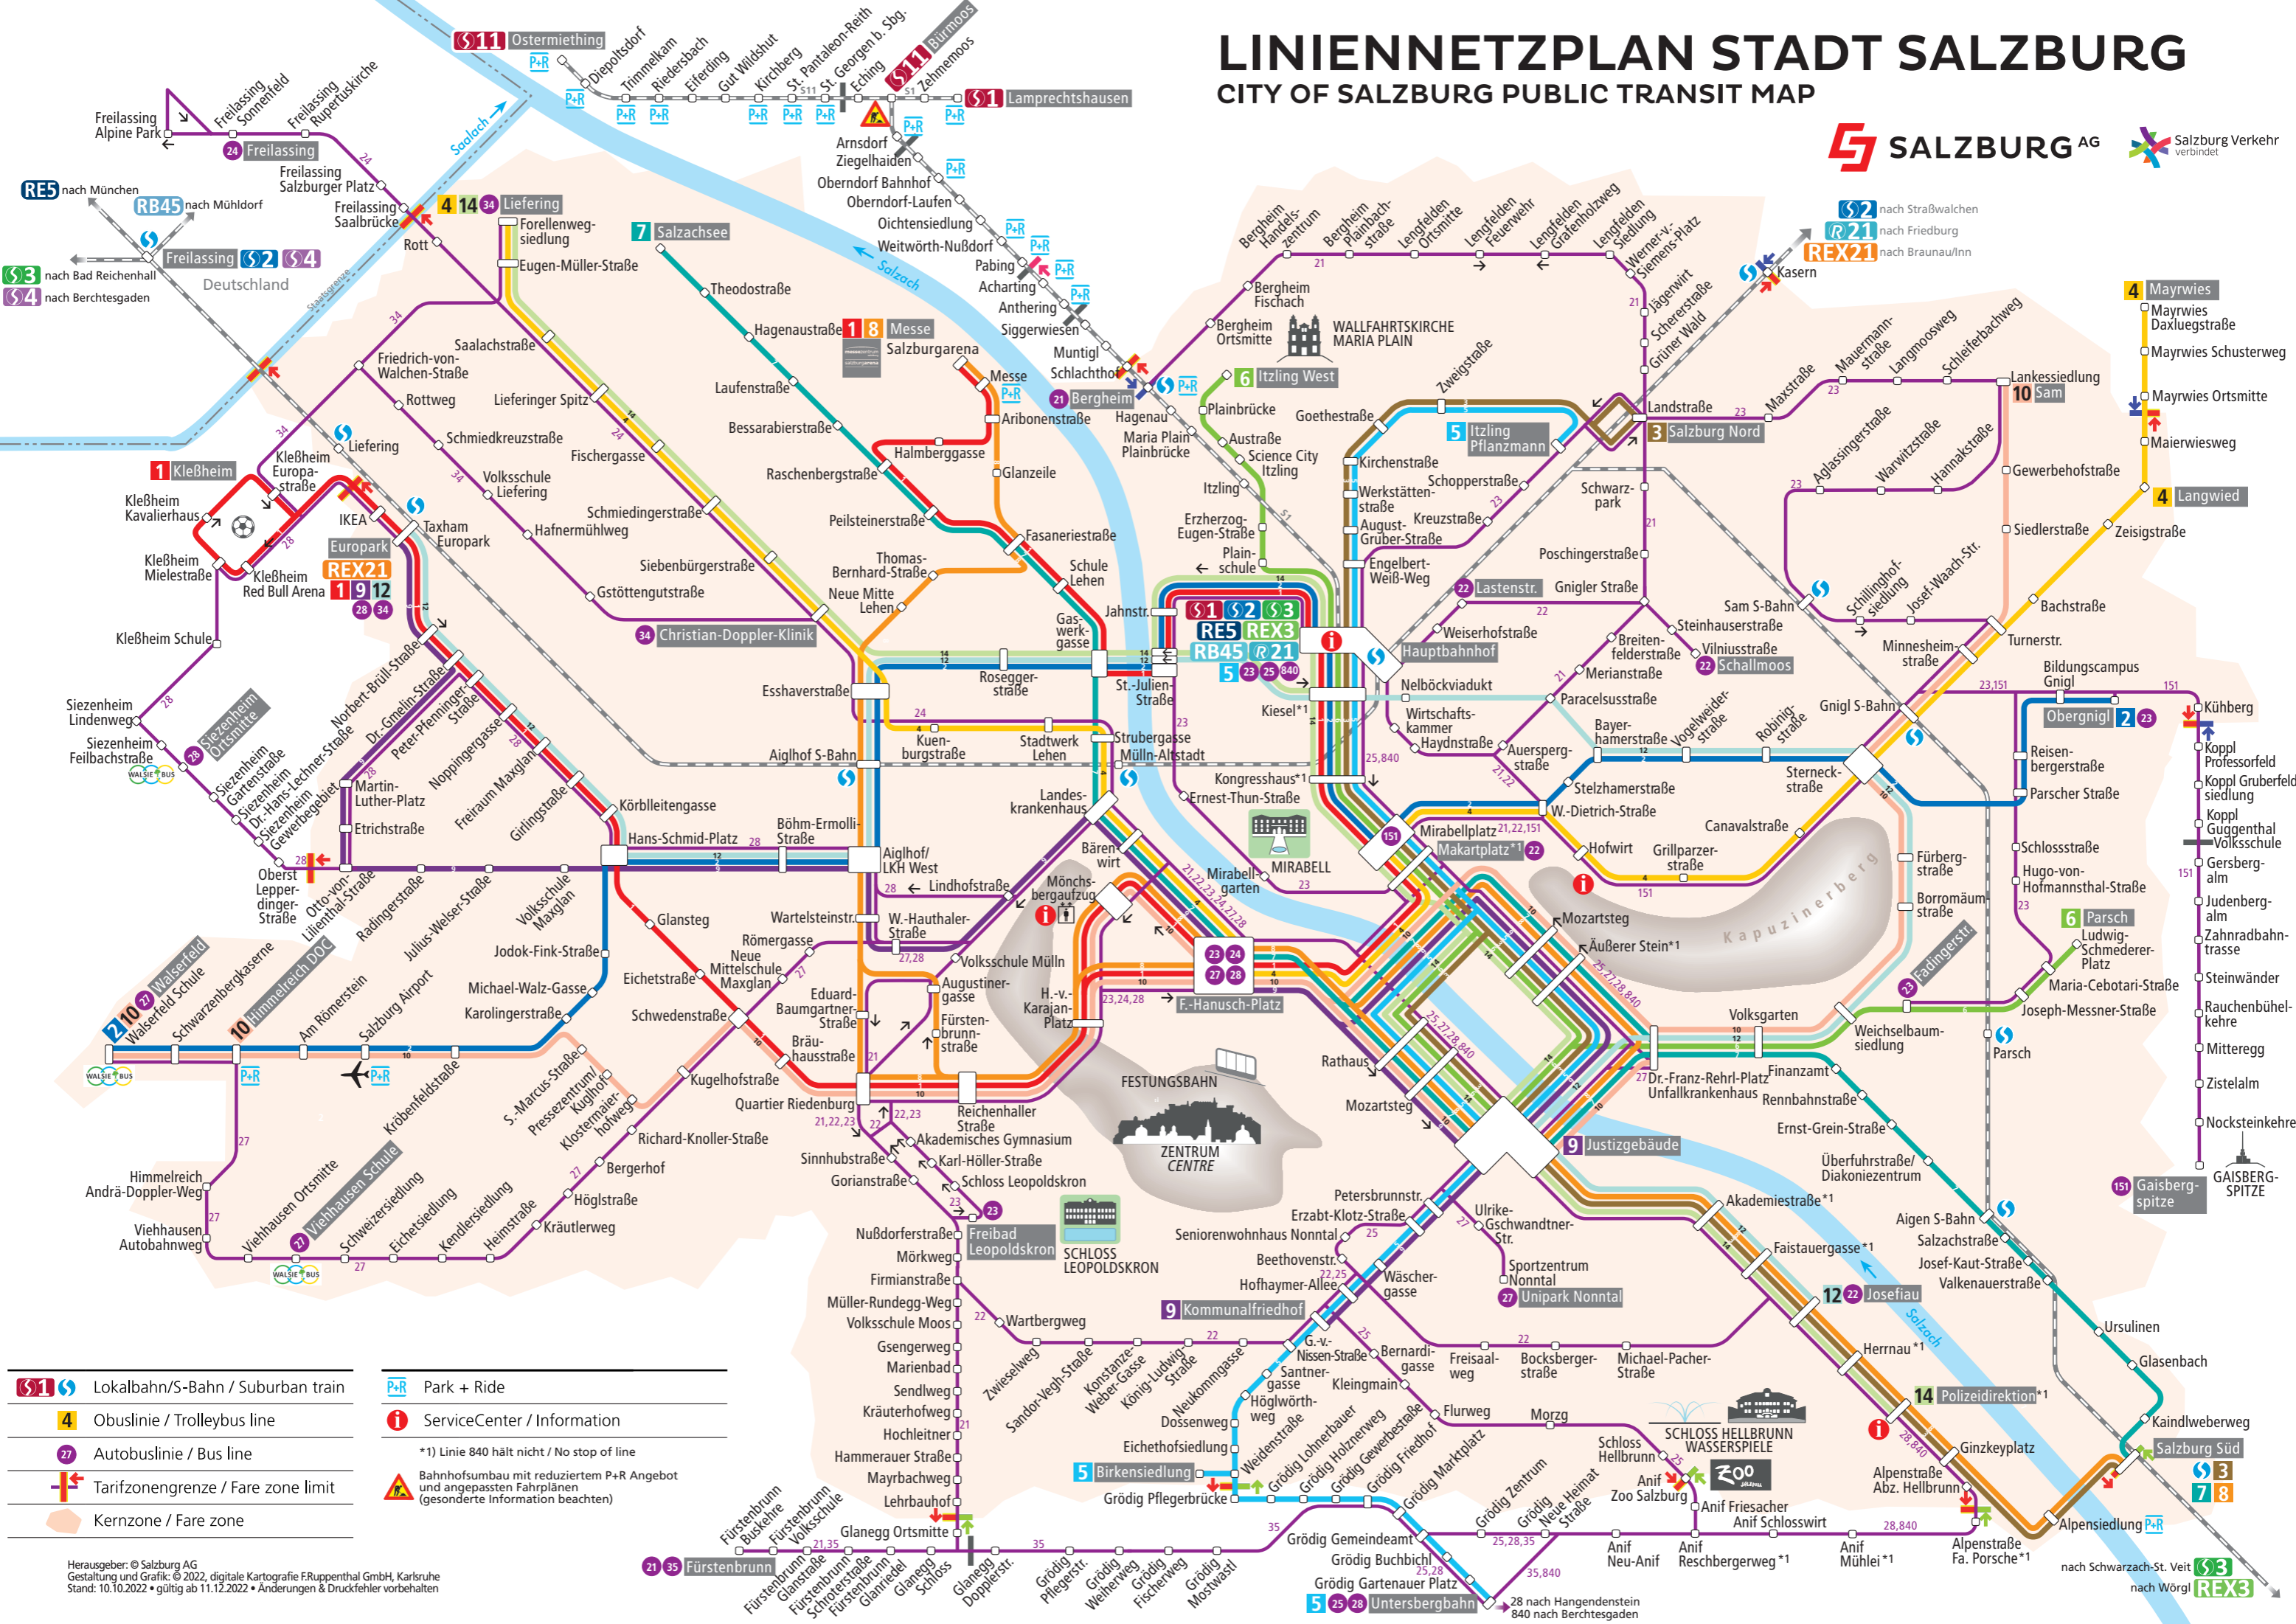

# LINIENNETZPLAN STADT SALZBURG

## CITY OF SALZBURG PUBLIC TRANSIT MAP

- Lokalbahn/S-Bahn / Suburban train
- Obuslinie / Trolleybus line
- Autobuslinie / Bus line
- Tarifzongrenze / Fare zone limit
- Kernzone / Fare zone
- Park + Ride
- ServiceCenter / Information
- \*1) Linie 840 hält nicht / No stop of line
- Bahnhofsumbau mit reduziertem P+R Angebot und angepassten Fahrplänen (gesonderte Information beachten)