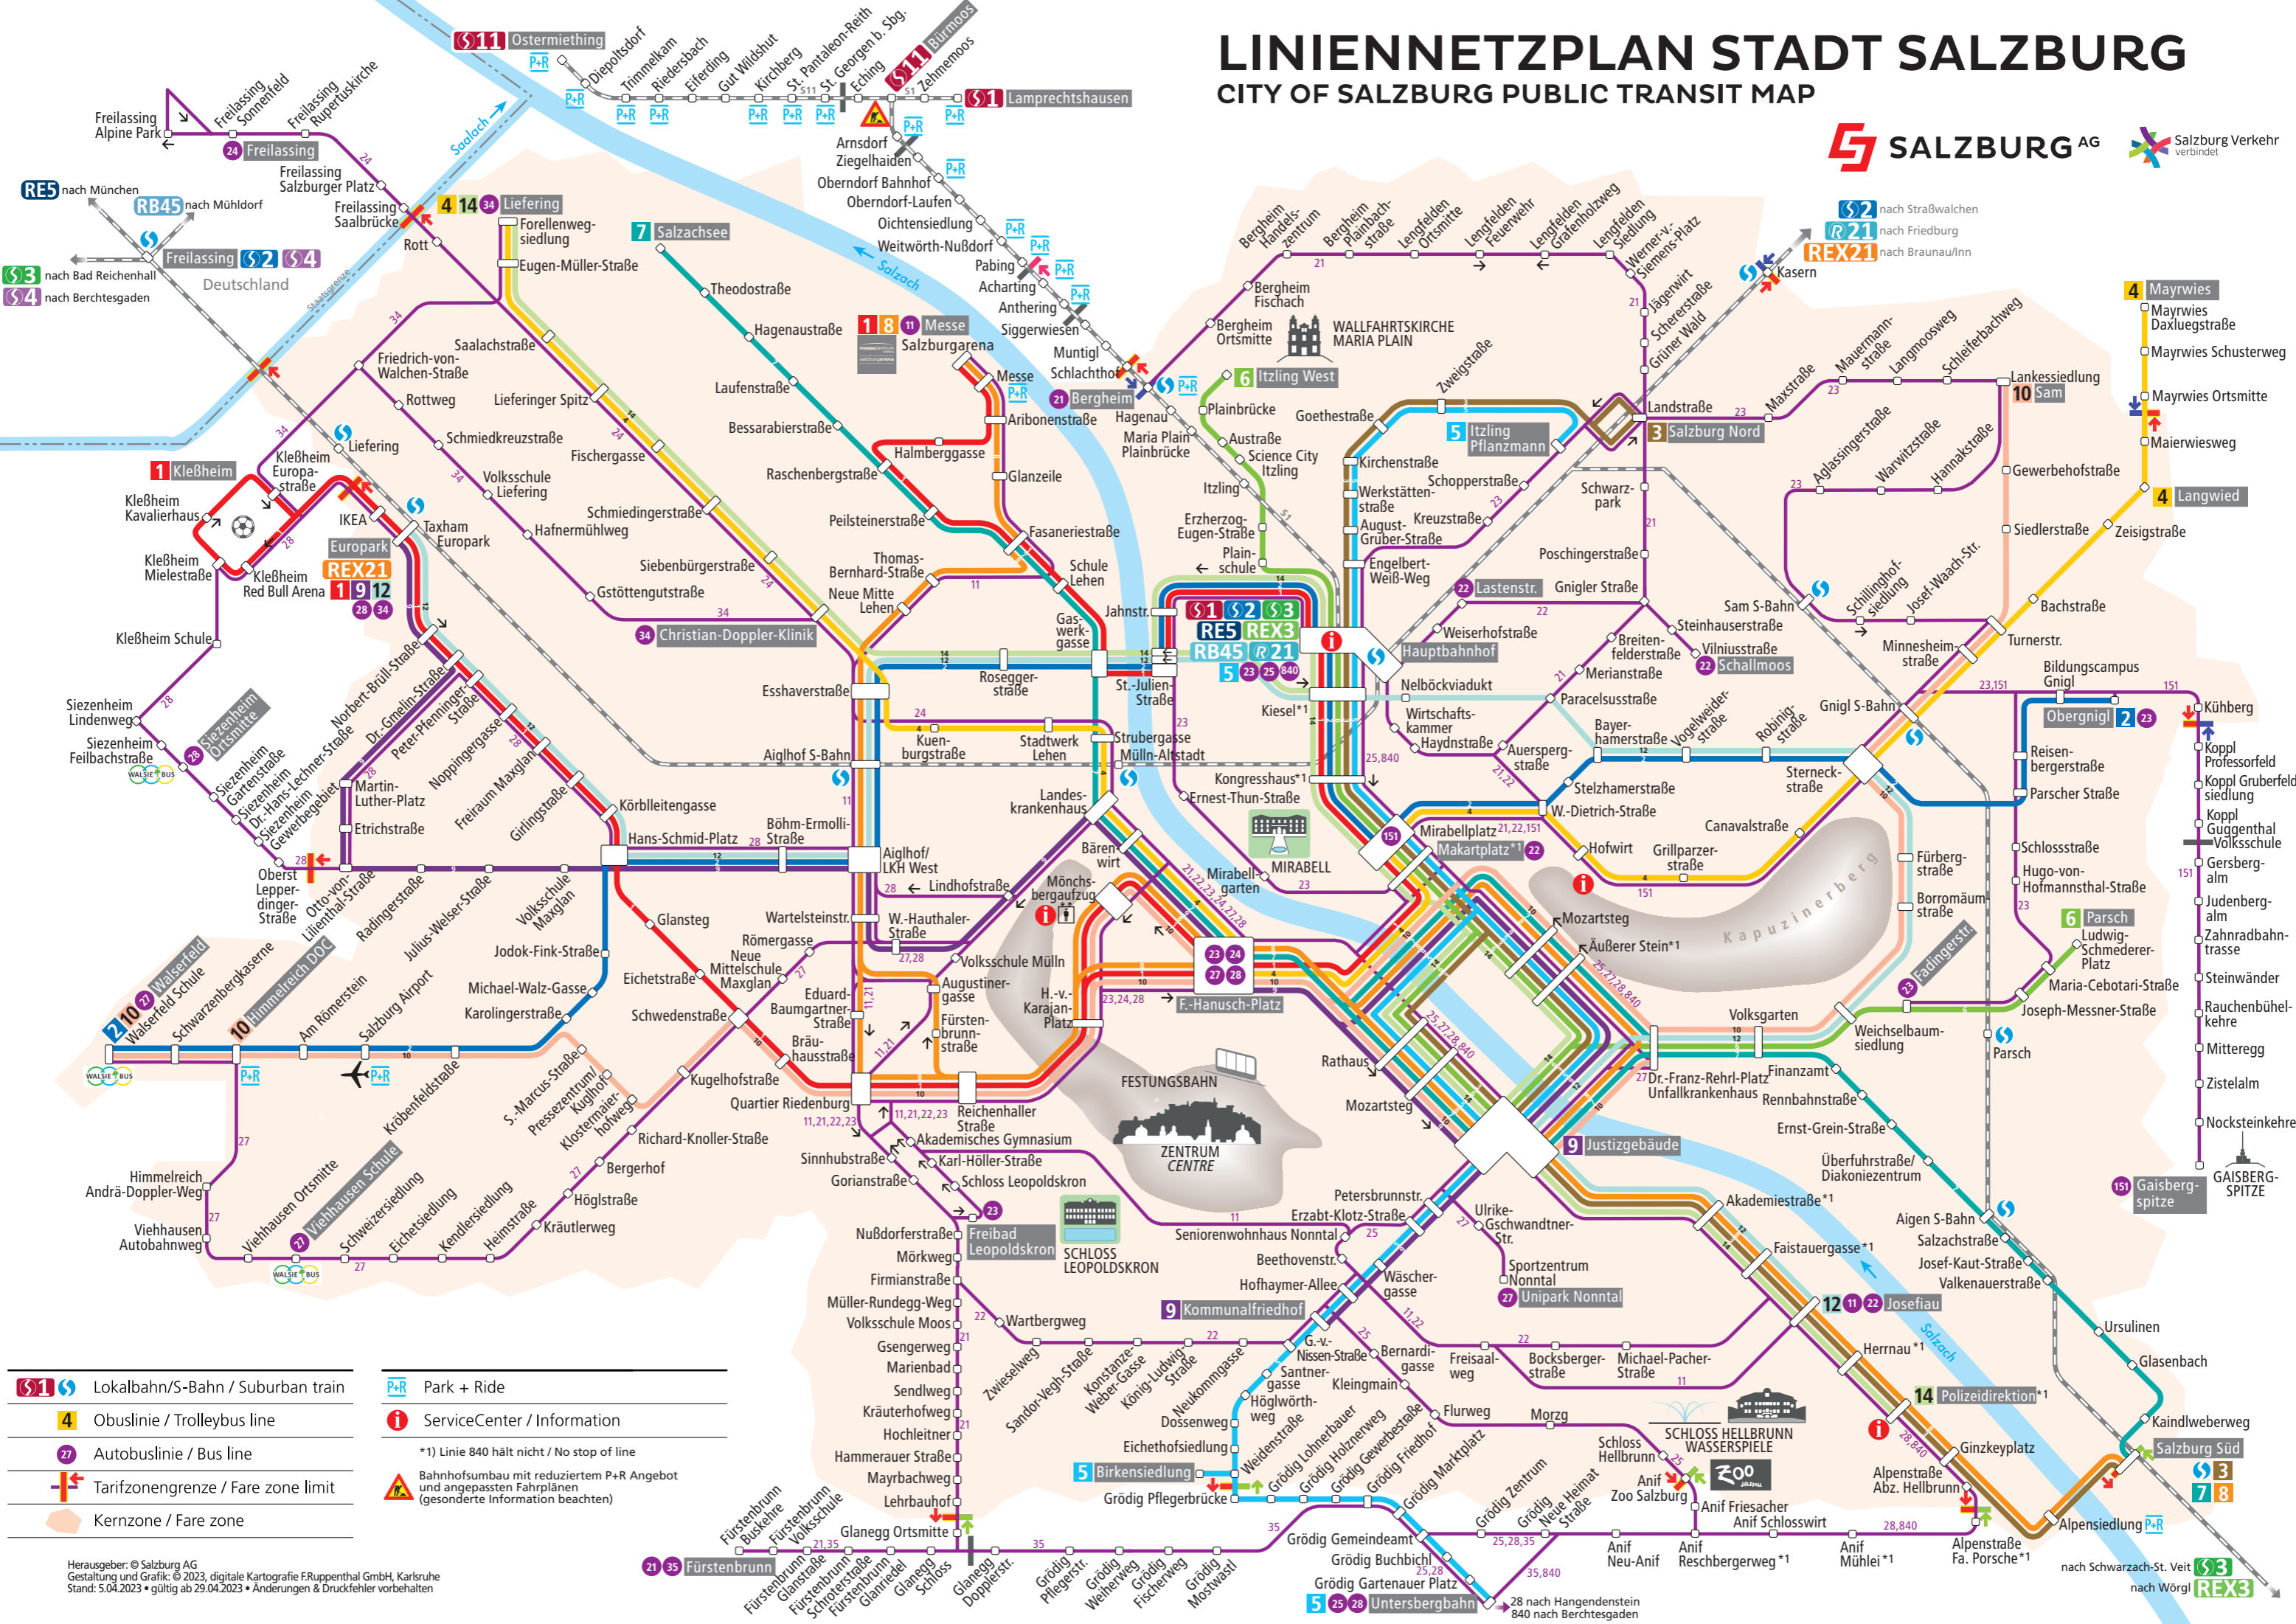

LINIENNETZPLAN STADT SALZBURG

CITY OF SALZBURG PUBLIC TRANSIT MAP

- Lokalbahn/S-Bahn / Suburban train
- Obuslinie / Trolleybus line
- Autobuslinie / Bus line
- Tarifzongrenze / Fare zone limit
- Kernzone / Fare zone

- Park + Ride
- ServiceCenter / Information
- *1) Linie 840 hält nicht / No stop of line
- Bahnhofsumbau mit reduziertem P+R Angebot und angepassten Fahrplänen (gesonderte Information beachten)

Herausgeber: © Salzburg AG
 Gestaltung und Grafik: © 2023, digitale Kartografie ERuppenthal GmbH, Karlsruhe
 Stand: 5.04.2023 • gültig ab 29.04.2023 • Änderungen & Druckfehler vorbehalten