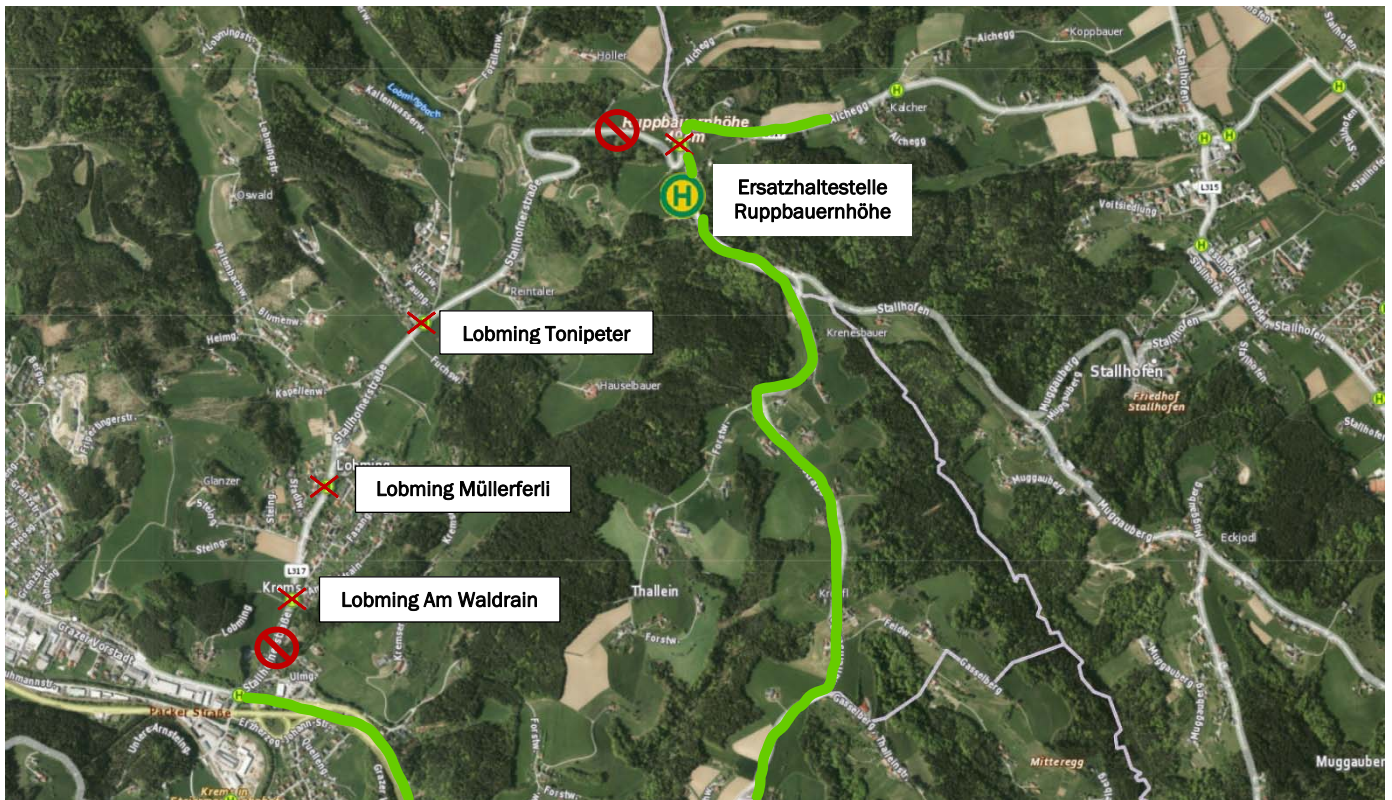

FAHRGASTINFORMATION

Sehr geehrte Fahrgäste!

Aufgrund von Bauarbeiten ist die **L 317** zwischen **Voitsberg** und **Stallhofen** an nachfolgenden Tagen **mit Bussen** nicht befahrbar:

- **Mi., 24. Mai bis Fr., 26. Mai, ab 15:00 Uhr bis Betriebsschluss**
- **Di., 30. Mai bis Mi., 31. Mai, ab 15:00 Uhr bis Betriebsschluss**

Demzufolge muss die **Linie 721** auf dieser Teilstrecke **umgeleitet** und in diesem Zeitraum mit einem **Midi-Bus bedient werden**.

Die Haltestellen „**Lobming, Am Waldrain**“, „**Lobming, Müllerferli**“, „**Lobming, Tonipeter**“ „**Lobming, Ruppauernhöhe**“ können in diesem Zeitraum **nicht bedient werden**.

Für die Haltestelle „**Lobming, Ruppauernhöhe**“ wurde nach der Einmündung in die Thalleinstraße eine **Ersatzhaltestelle** eingerichtet.

Wir danken für Ihr Verständnis!

Haben Sie noch Fragen?

Graz-Köflacher Bahn und Busbetrieb GmbH