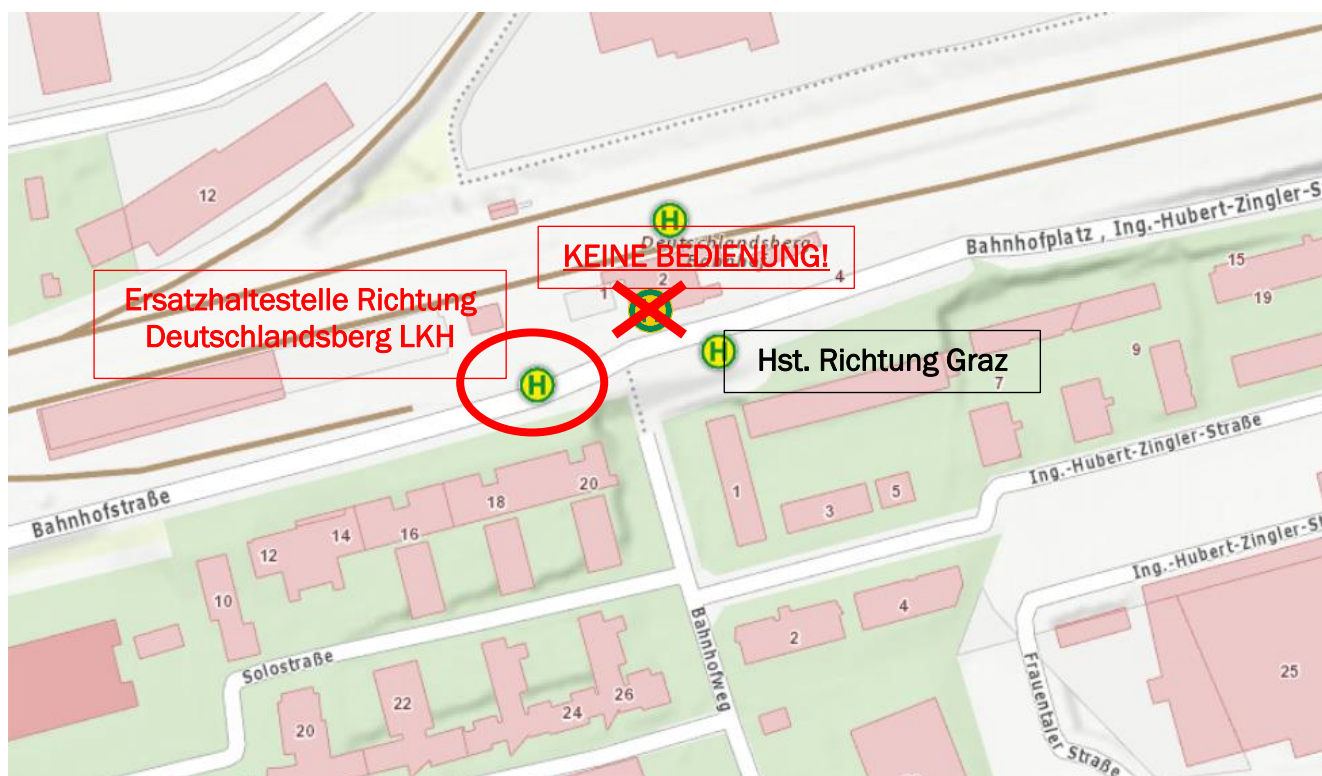

Fahrgastinformation

Sehr geehrte Fahrgäste!

Aufgrund von Abrissarbeiten beim Bahnhofsgebäude in Deutschlandsberg, kann die Haltestelle:

„Deutschlandsberg Stadtbahn“

ab Montag, dem 5. Juni 2023 bis Baustellenende in Fahrtrichtung LKH Deutschlandsberg nicht bedient werden.

Die **Ersatzhaltestelle** wurde bahnhofsseitig in **die neue Haltestellenbucht verlegt**.

Die **Bedienung** der Haltestelle in **Fahrtrichtung Graz** erfolgt in **gewohnter Form**.

Sobald die Bauarbeiten abgeschlossen sind, kann die Bedienung der Haltestelle wieder in gewohnter Form durchgeführt werden.