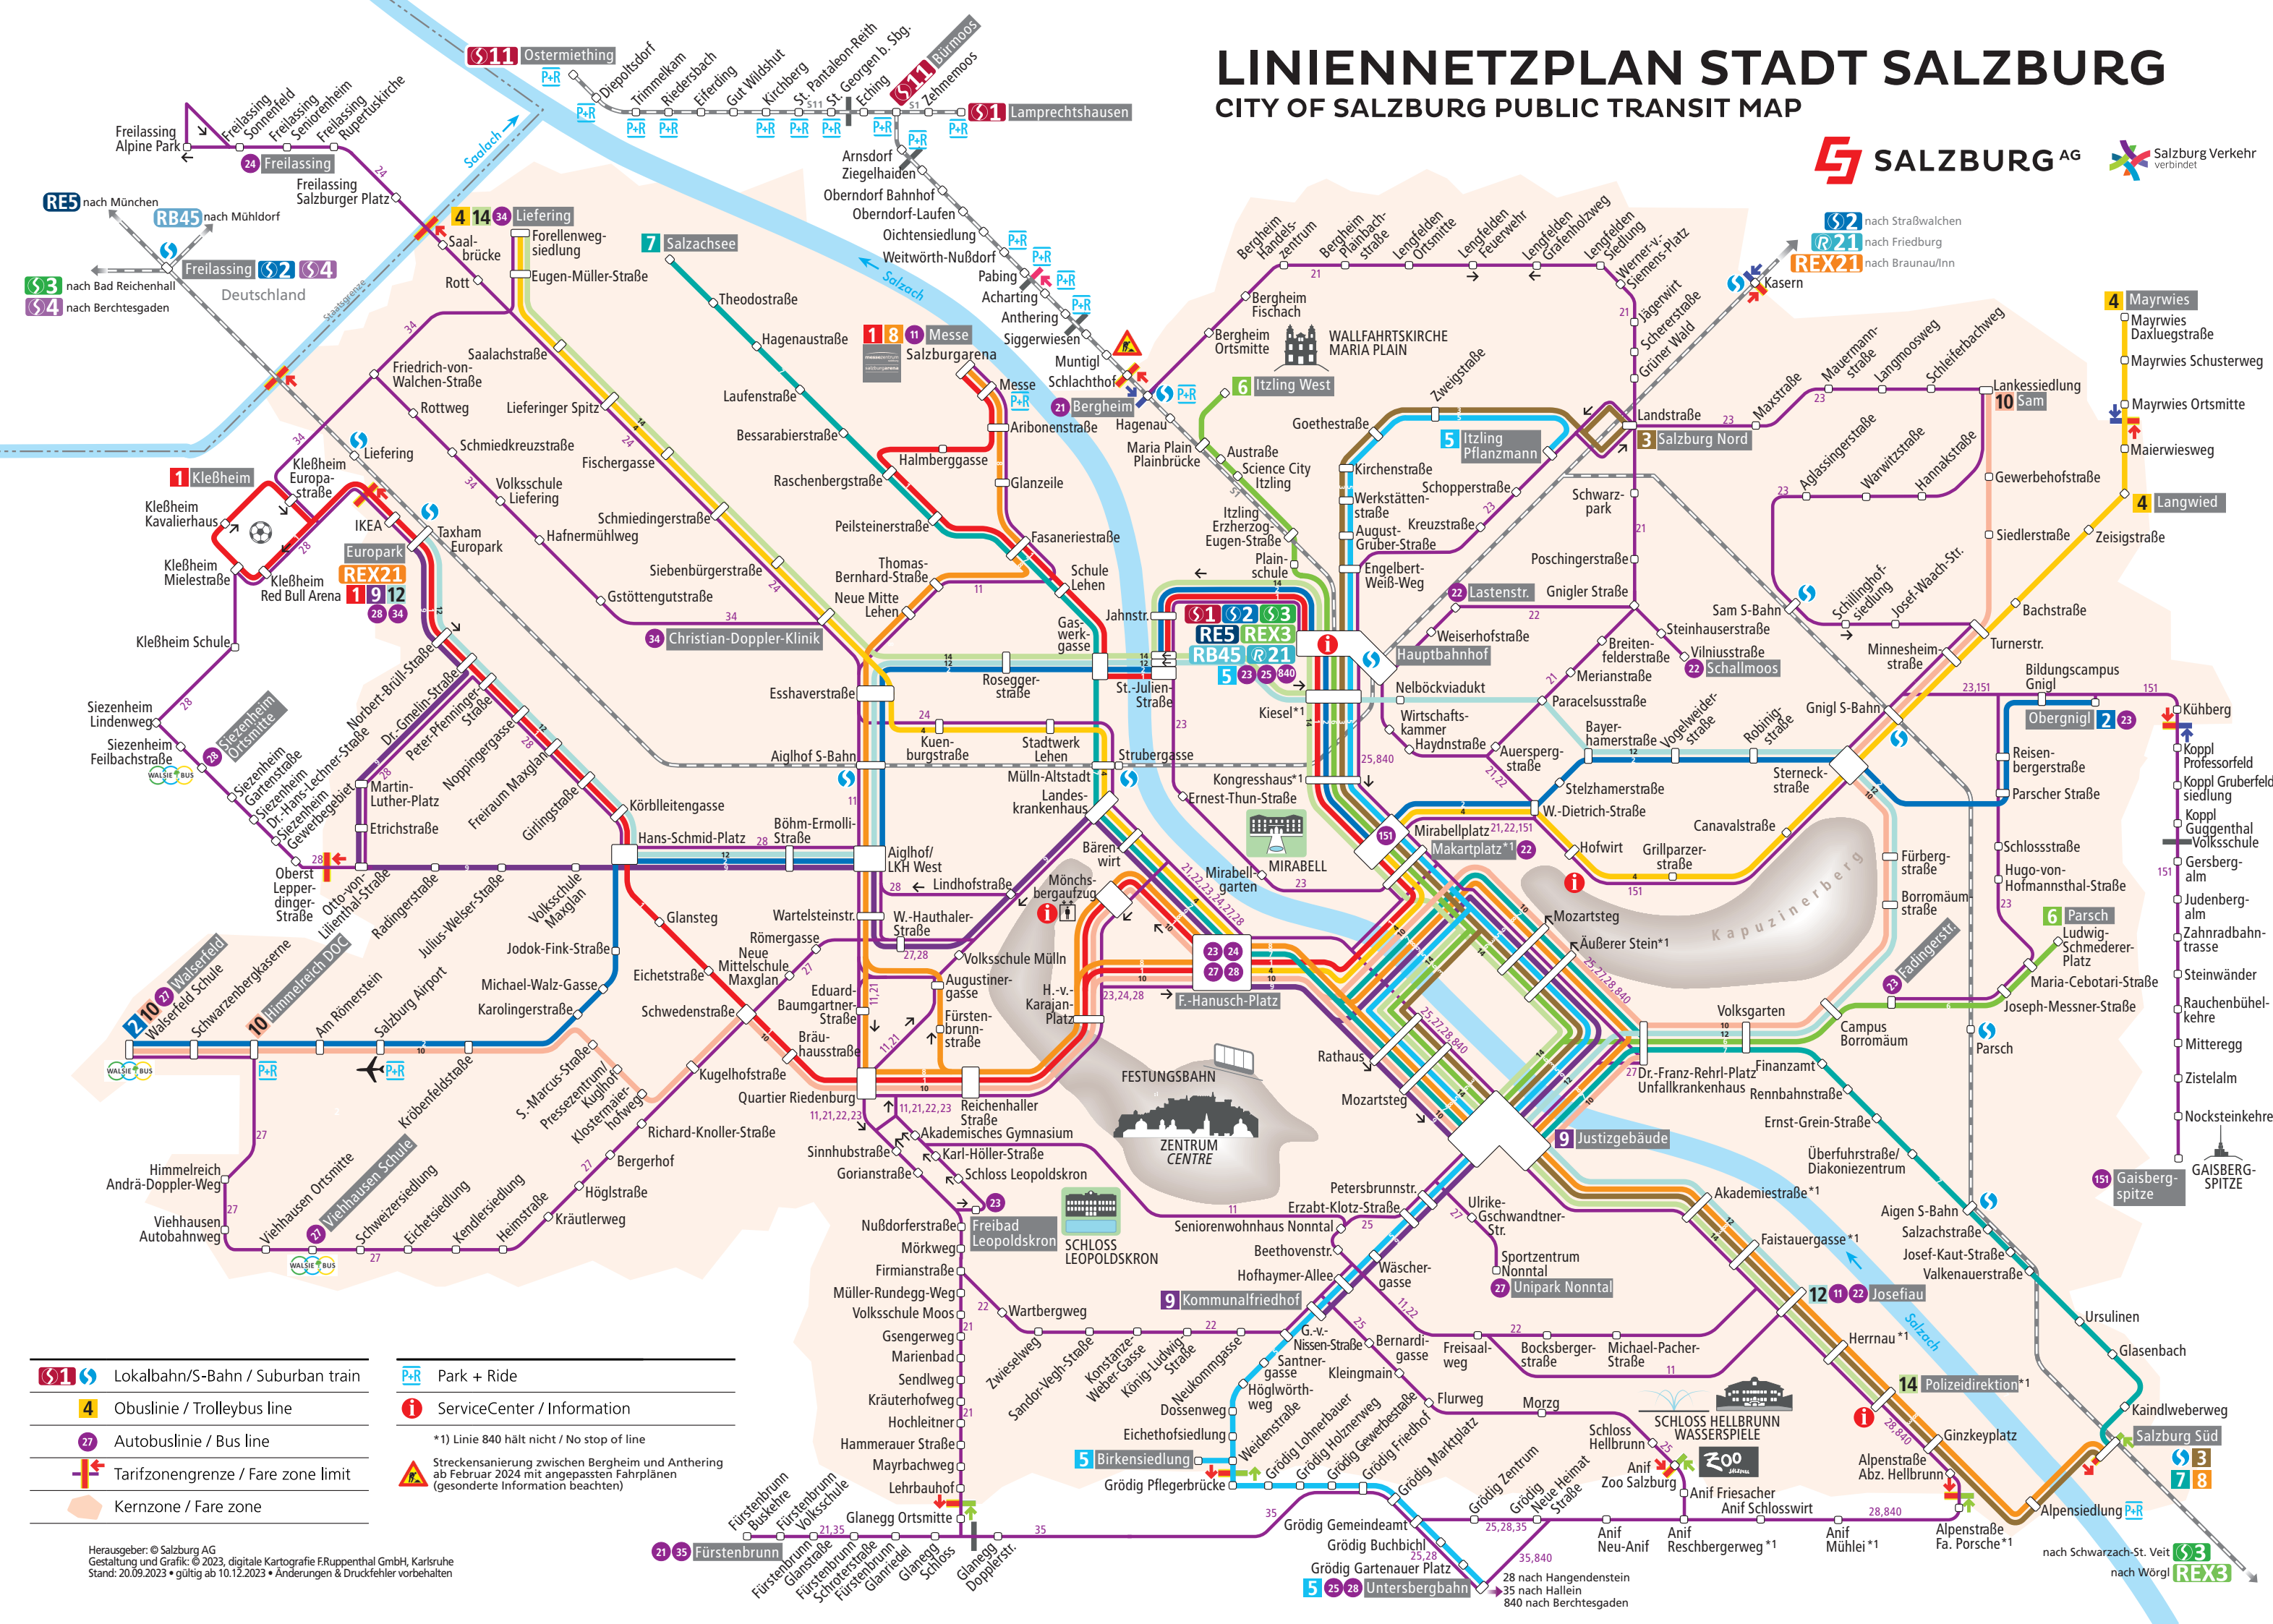

LINIENNETZPLAN STADT SALZBURG

CITY OF SALZBURG PUBLIC TRANSIT MAP

- Lokalbahn/S-Bahn / Suburban train
- Obuslinie / Trolleybus line
- Autobuslinie / Bus line
- Tarifzongrenze / Fare zone limit
- Kernzone / Fare zone

- Park + Ride
- ServiceCenter / Information
- *1) Linie 840 hält nicht / No stop of line
- Streckenanierung zwischen Bergheim und Anthering ab Februar 2024 mit angepassten Fahrplänen (gesonderte Information beachten)

Herausgeber: © Salzburg AG
 Gestaltung und Grafik: © 2023, digitale Kartografie ERuppenthal GmbH, Karlsruhe
 Stand: 20.09.2023 • gültig ab 10.12.2023 • Änderungen & Druckfehler vorbehalten