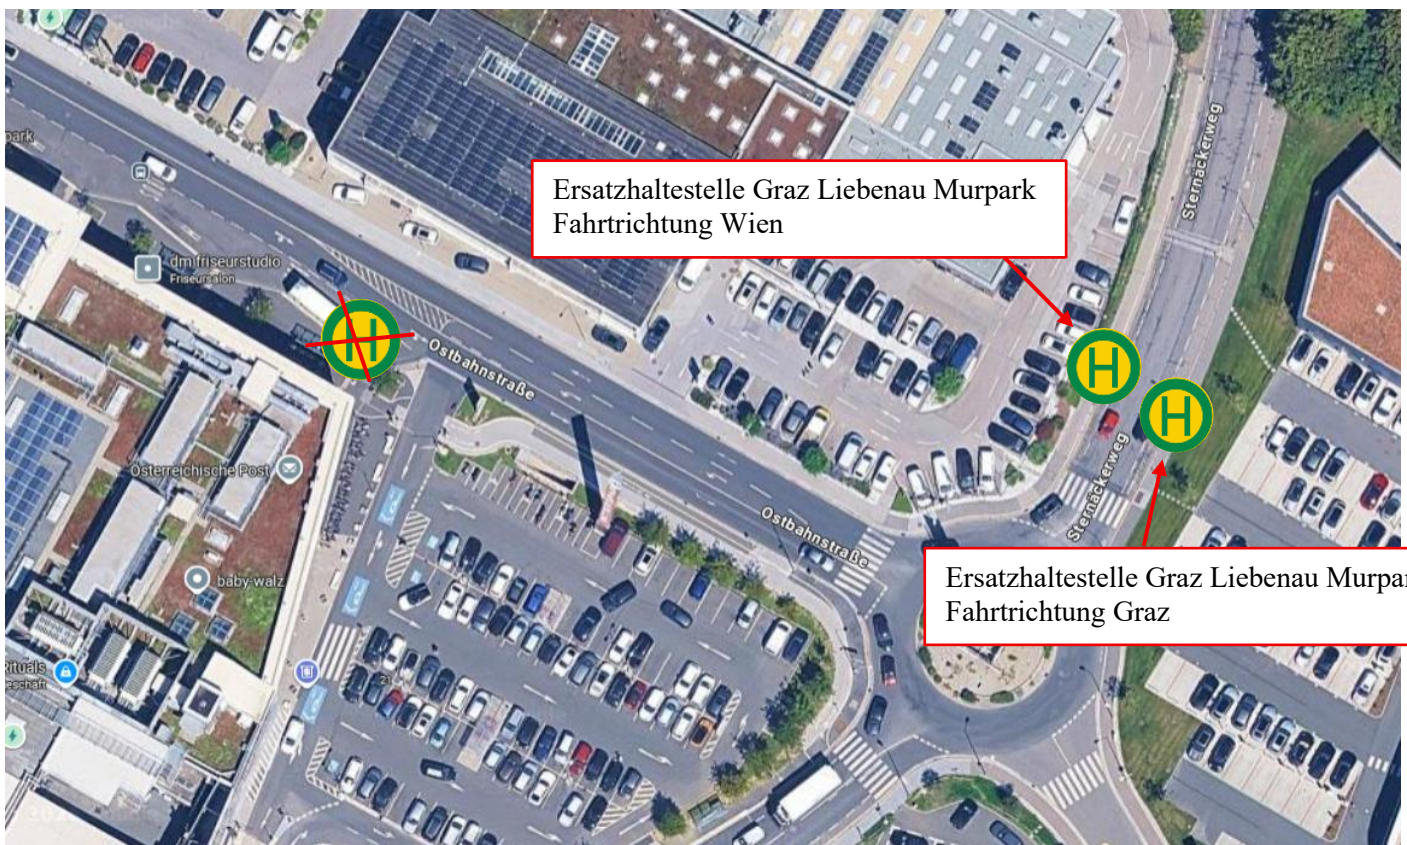

Werte Fahrgäste!

Von **13.07.2026** bis **13.09.2026** kommt es auf den **Linien X96/096** aufgrund einer Sperre der Haltestelle **Graz Liebenau Murpark** zur geänderten Abfahrtshaltestelle.

Die **Ersatzhaltestelle** befindet sich am **Sternäckerweg**